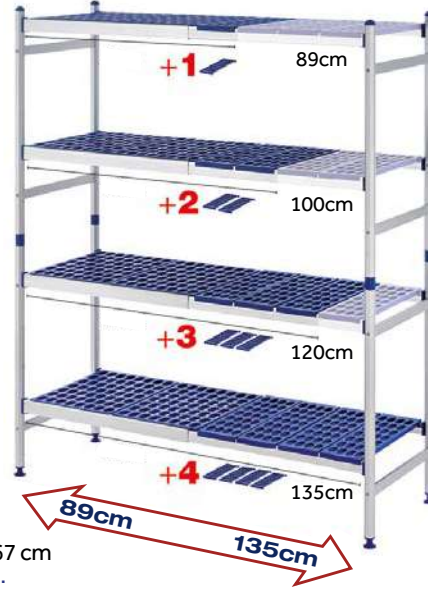

Ref. **09292** / 9L · GN 1/1
530x325xh65 mm
PVP:21,01 €/ud.

Ref. **09293** / 13L · GN 1/1
530x325xh100 mm
PVP:22,91 €/ud.

Estanterías

x4
Max
150kg

1x
Ref. **03406**
97,5x47,5xh170 cm
PVP:355,83€/ud.

x4
Max
140kg