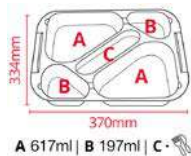

A • x2 · 617cl

B • x2 · 197cl

C • x1

12x

Ref. **31052**
370x334xh43 mm
PVP:10,59 €/ud.