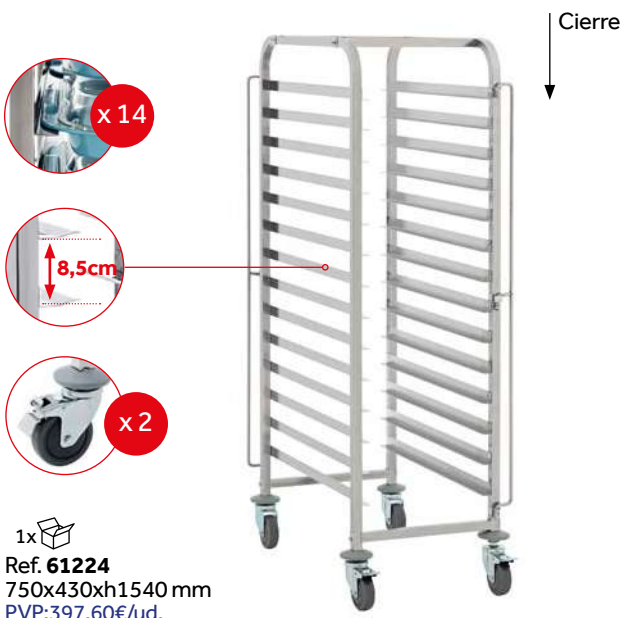

12x

Ref. **21050**
370x334xh43 mm
PVP:7,24 €/ud.

Carro de bandejas 5 compartimentos

Max 112kg | Acero inoxidable

1x
Ref. **61224**
750x430xh1540 mm
PVP:397,60€/ud.

x28 ud.
Ref. **81052 /81050**
370x334xh78 mm