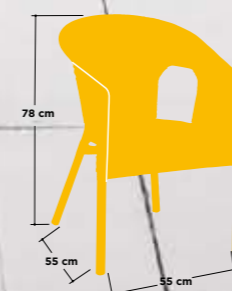

Armazón aluminio tubo 30x20x1,8 tejido rattan 4 hilos disponible también con los brazos de madera

Armazón aluminio tubo 30 x 1,8 mm tejido plastic 4 mm. Bicolor

Suecia

Armazón aluminio tubo 30x20x1,8 mm asiento y respaldo lamas de aluminio color negro