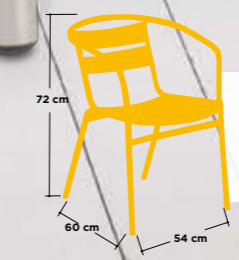

BARCELONA

Barcelona | Copenague

COPENAGUE