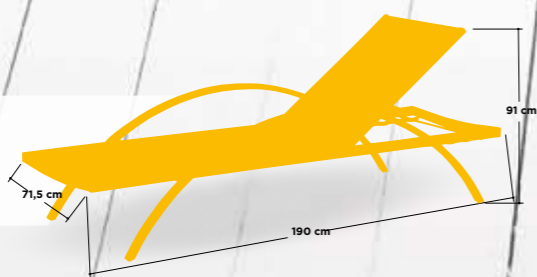

SICILIA

Capri | Malasia

Armazón aluminio tejido textil
reclinable