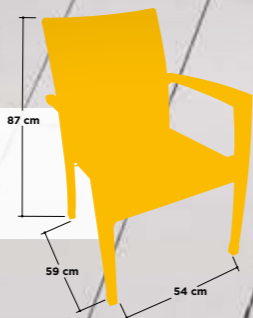

NEGRO Y MARRÓN

Estructura aluminio rattan sintético trenzado 4 hilos