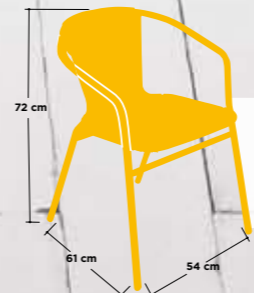

Estocolmo Deluxe

Houston

Aluminio doble tubo 2x25x1,5 tejido plastic 4 mm.

Stuttgart

Aluminio tubo 30x1,5 tejido plastic.

VERDE, AZUL, BURDEOS Y CREMA

Salzburgo Deluxe | Salinas

SALZBURGO DELUXE

SALINAS

NEGRO, BLANCO Y MARRÓN

Armazón aluminio 30x1,5 y tejido rattan

Aluminio doble tubo 25x1,5 lamas aluminio

BARCELONA

Barcelona | Copenague

COPENAGUE

Armazón aluminio tubo 30x1,5 y de lamas aluminio