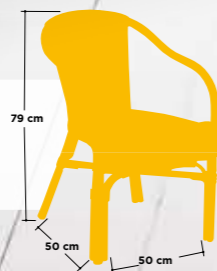

Armazón ABS acabado color teka
tejido plastic 4 mm.

Armazón ABS acabado
color teka tejido plastic 4 mm.