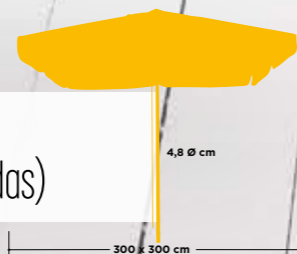

ADAGGIO

Resina en color blanco,
con respaldo regulable

Resina en color blanco

Parasol Extensible Madera 270 Ø

BURDEOS, VERDE Y CREMA

Mástil madera 35 mm. (2 piezas) 6 Varillas
Base modelo 30 kg. No incluida

Parasol Extensible Madera 3x3

BURDEOS, VERDE, CREMA Y AZUL

Mástil madera 48 mm. 8 varillas.
Base modelo 40 y 55 kg. (no incluidas)

Parasol Madera Deluxe 3x3

Mástil madera 70x70 mm. Orientable
Base modelo cuatro baldosas (No incluidas)