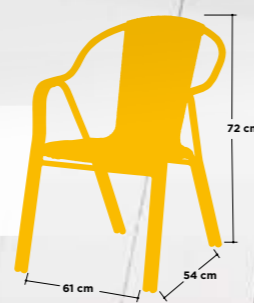

CREMA Y BURDEOS

Armazón aluminio 28x1,5 mm color dark bamboo

Houston Bamboo | Amberes

HOUSTON BAMBOO

AMBERES

Armazón aluminio doble tubo 25 x 1,5 asiento y respaldo bamboo look medula bicolor

Armazón aluminio 28x1,5 mm color dark bamboo