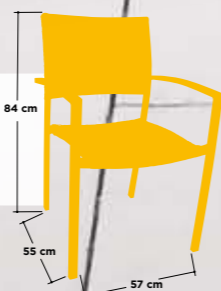

Armazón aluminio tubo 30x20x1,8 tejido rattan 4 hilos disponible también con los brazos de madera

Armazón aluminio tubo 30 x 1,8 mm tejido plastic 4 mm. Bicolor

Suecia

Armazón aluminio tubo 30x20x1,8 mm asiento y respaldo lamas de aluminio color negro