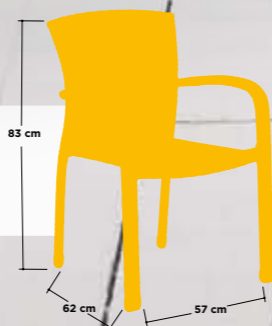

NEGRO, BLANCO Y MARRÓN

Estructura aluminio rattan sintético