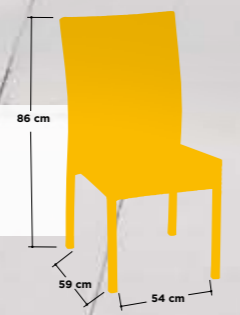

Nerja

NEGRO, MARRÓN Y GRIS

Estructura aluminio rattan
sintético trenzado 4 hilos

Nancy

-  NEGRO
-  MARRÓN
-  GRIS

Estructura aluminio rattan sintético trenzado 4 hilos

Nancy Deluxe

NEGRO, BLANCO Y GRIS