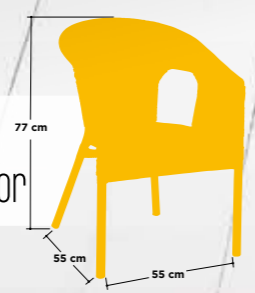

Armazón aluminio 30x1,5 mm.
Color dark bamboo tejido plastic 4 mm bicolor