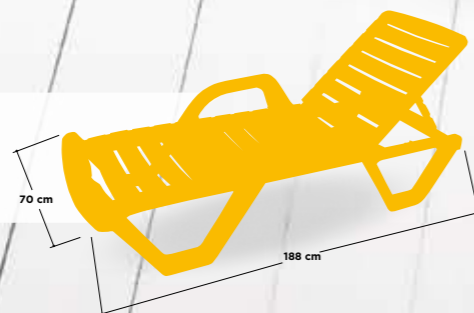

Resina en color blanco,
con respaldo regulable