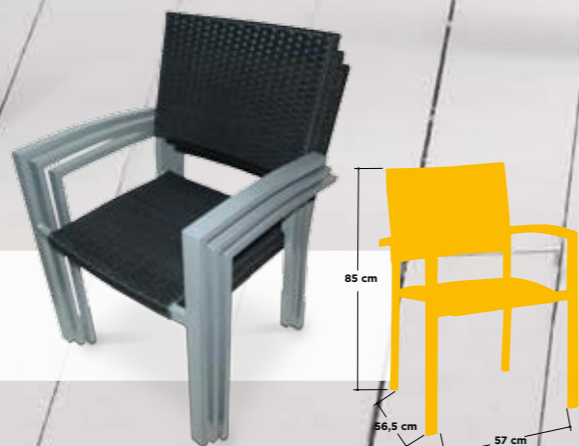

Sillon monoblock inyección polipropileno imitación rattan

Oslo

Armazón de aluminio brillo - médula

Jamaica

Estructura aluminio gris - tubo oval- brazos madera teka

Estructura aluminio gris

Berlín

Rimini | Halle Deluxe