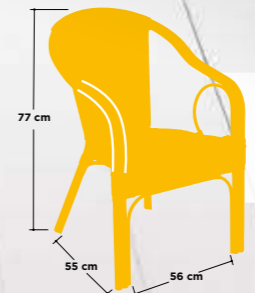

Armazón aluminio 30x1,5 mm.
Color dark bamboo tejido plastic 4 mm bicolor

Estocolmo | Bahamas

ESTOCOLMO

BAHAMAS

Armazón aluminio color dark bamboo
tejido plastic 4 mm bicolor

Armazón aluminio doble tubo acabado
Color dark bamboo médula bicolor