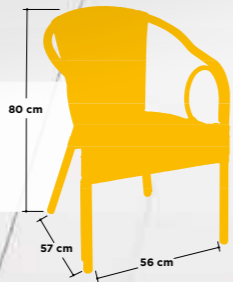

Armazón aluminio color dark bamboo
tejido plastic 4 mm. bicolor

Salzburgo