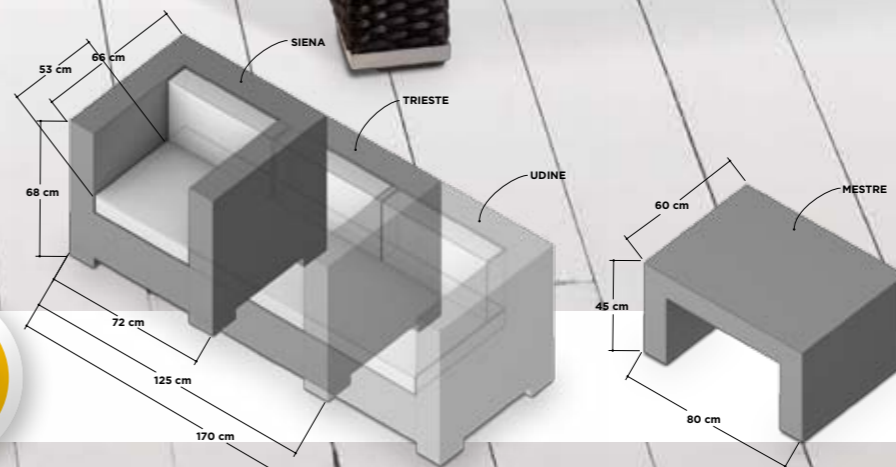

NEGRO, MARRÓN Y GRIS

SIENA