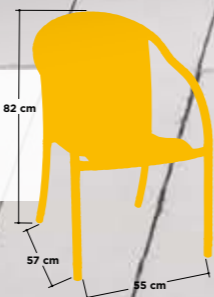

NEGRO, MOKA Y GRIS

Estructura aluminio acabado rattan sintético trenzado 4 hilos.