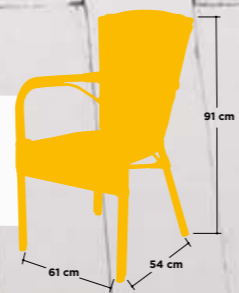

Armazón aluminio 28x1,5 mm color dark bambob

Gante

Armazón aluminio color dark bamboo
tejido plastic 4 mm. bicolor

Salzburgo

Filipinas

NEGRO Y MARRÓN

Armazón aluminio 30x1,5 mm.
Color dark bamboo tejido plastic 4 mm