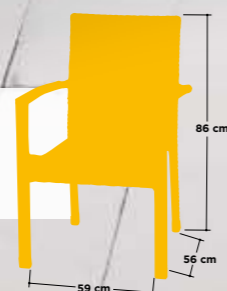

NEGRO, MARRÓN Y GRIS

Estructura aluminio rattan
sintético trenzado 4 hilos