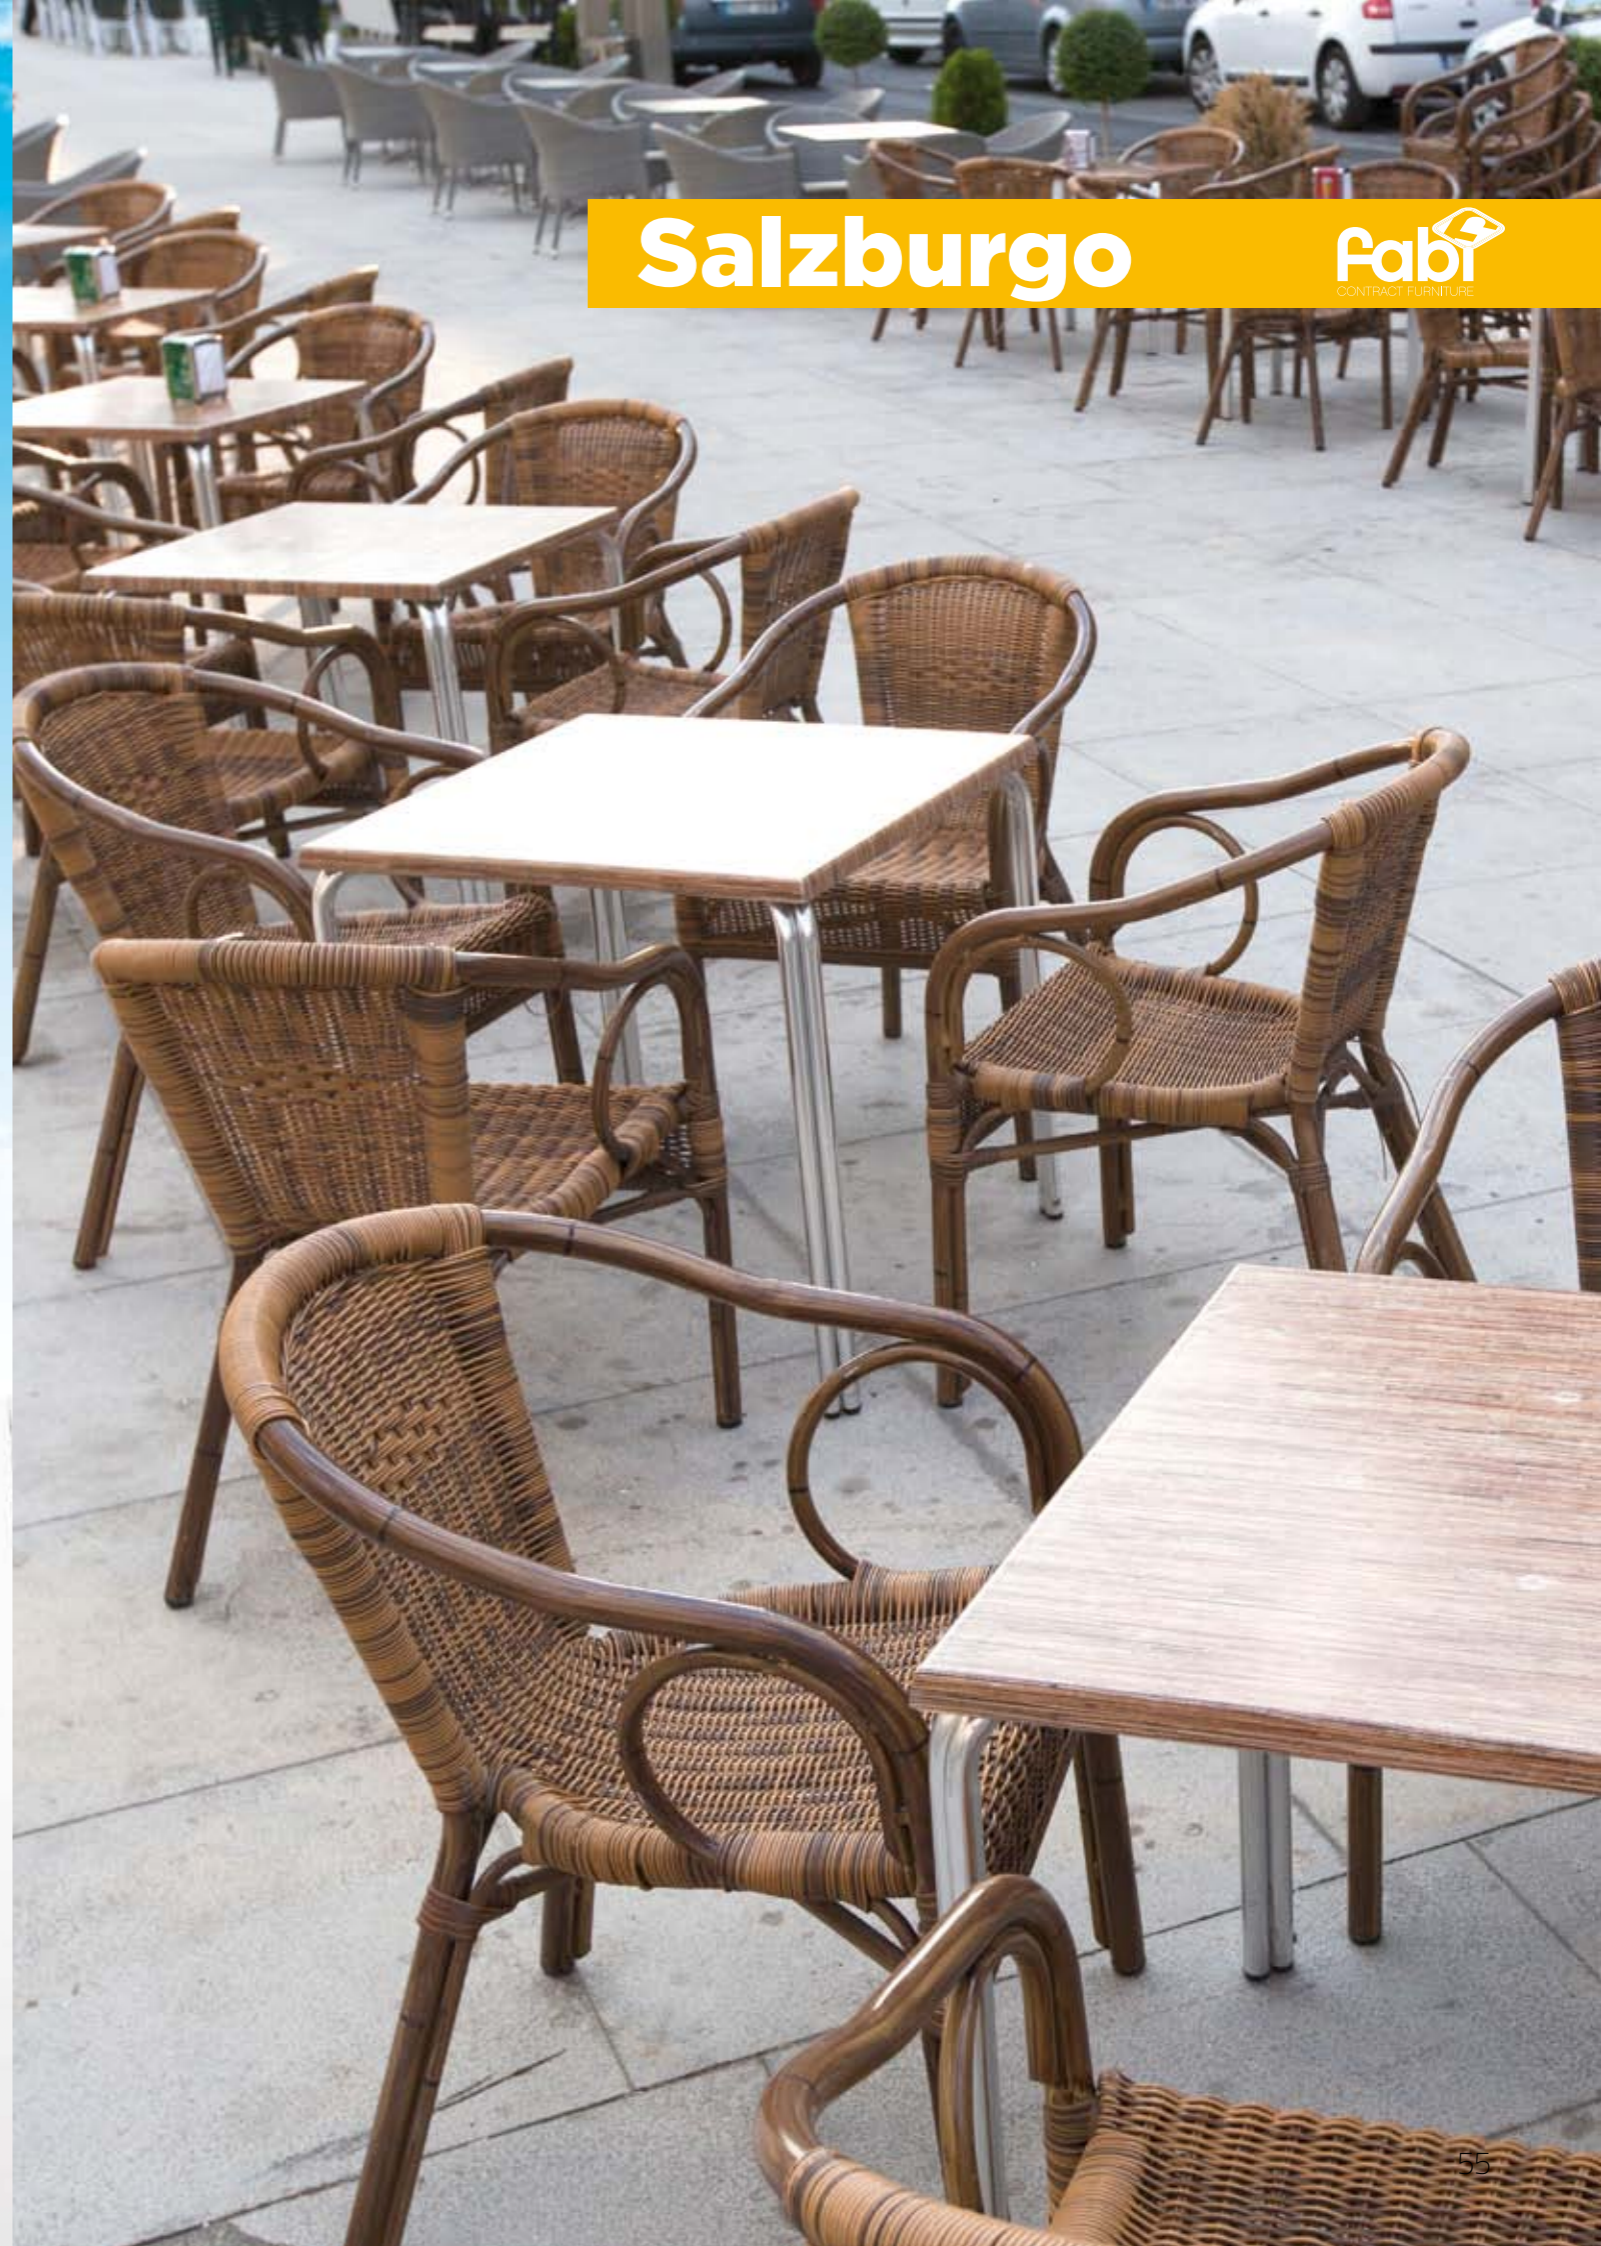

Armazón aluminio color dark bamboo
tejido plastic 4 mm. bicolor

Salzburgo