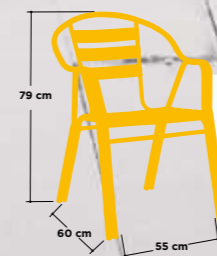

NEGRO, BLANCO Y MARRÓN

Armazón aluminio 30x1,5 y tejido rattan

Aluminio doble tubo 25x1,5 lamas aluminio