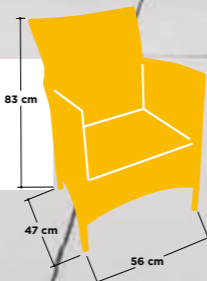

NEGRO, MARRÓN Y BLANCO

Estructura aluminio rattan sintético trenzado 4 hilos