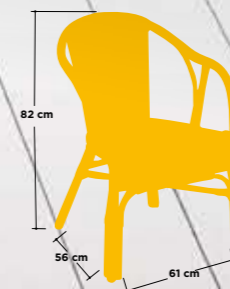

Málaga | Verona

Armazón ABS acabado color teka
tejido plastic 4 mm.

Armazón ABS acabado
color teka tejido plastic 4 mm.