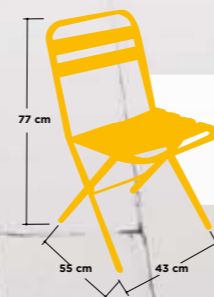

Silla plegable aluminio

Armazón aluminio tubo 2x25x1,5 asiento y respaldo lamas PVC plastificado imitación madera