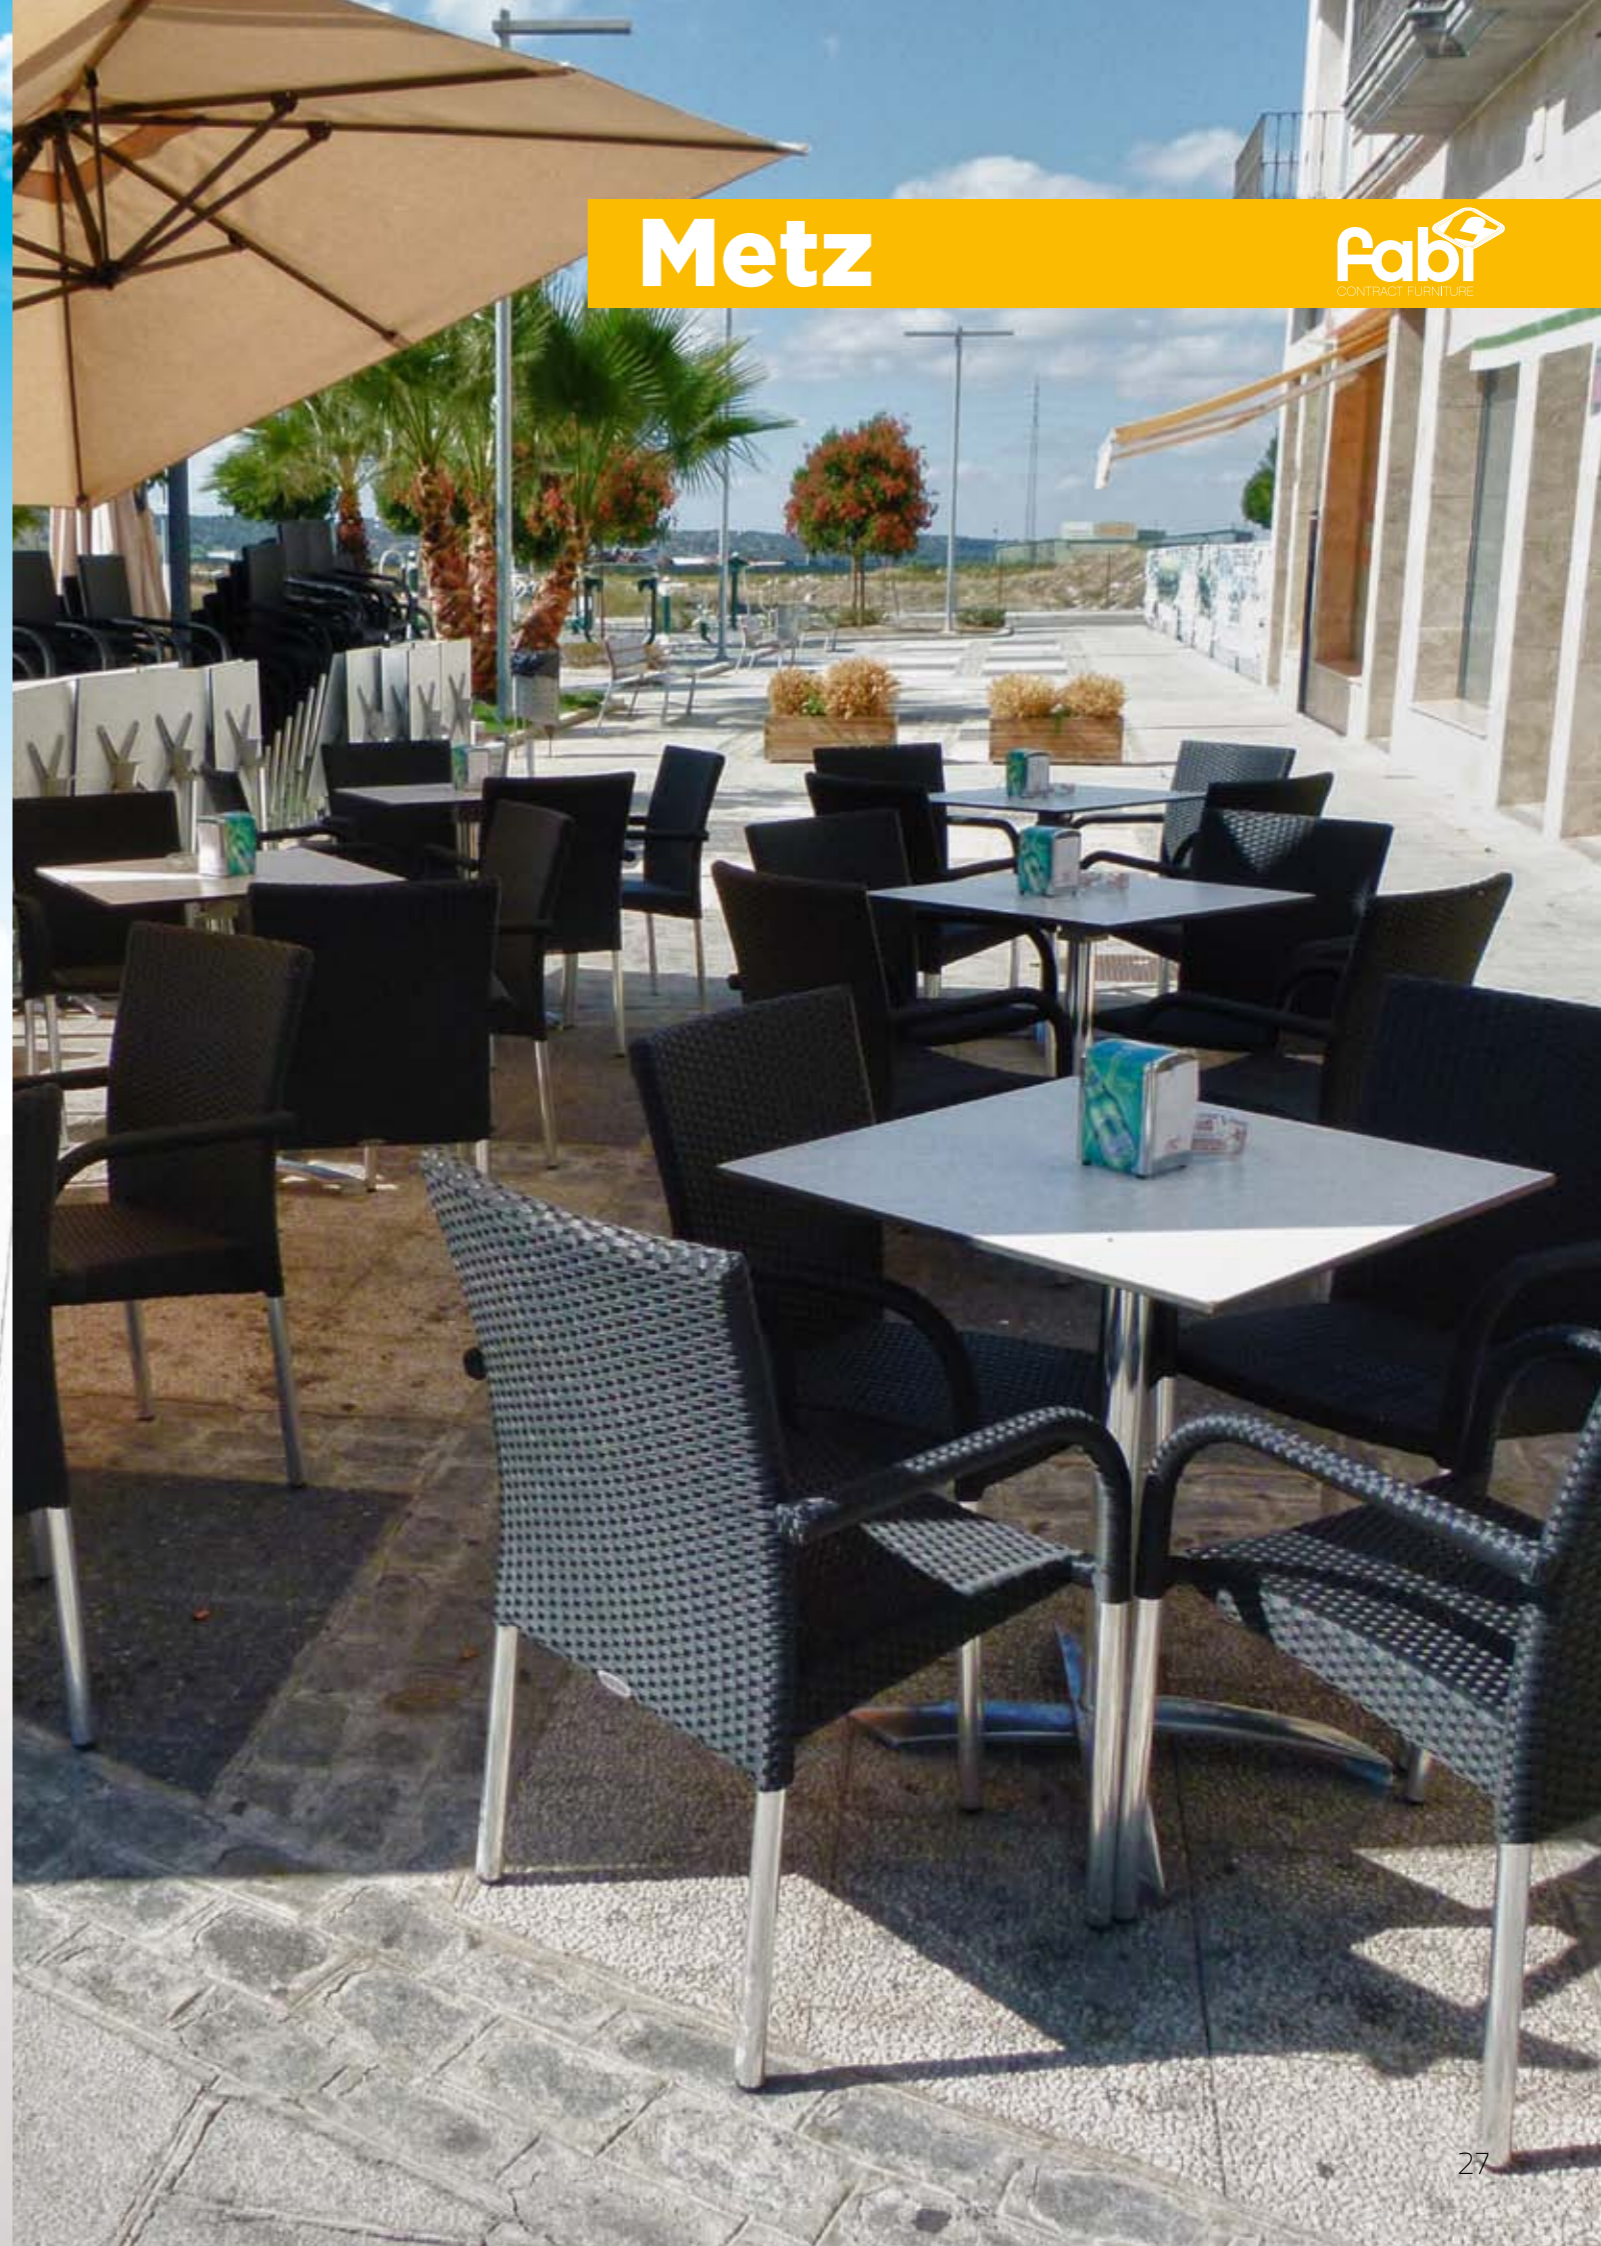

NEGRO Y MARRÓN

Estructura de aluminio y tejido rattan trenzado 4 hilos