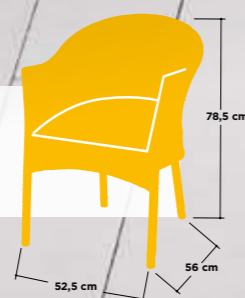

NEGRO, MARRÓN Y GRIS

Estructura aluminio rattan sintético trenzado 4 hilos