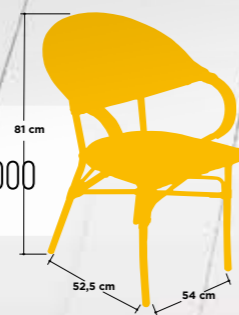

CREMA Y BURDEOS

Armazón aluminio 28x1,5 mm color dark bamboo

Houston Bamboo | Amberes

HOUSTON BAMBOO

AMBERES

Armazón aluminio doble tubo 25 x 1,5 asiento y respaldo bamboo look medula bicolor

Armazón aluminio 28x1,5 mm color dark bamboo