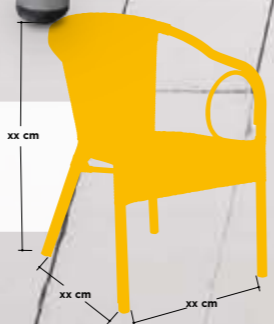

Estocolmo Deluxe

Houston

Aluminio doble tubo 2x25x1,5 tejido plastic 4 mm.

Stuttgart

Aluminio tubo 30x1,5 tejido plastic.

VERDE, AZUL, BURDEOS Y CREMA

Salzburgo Deluxe | Salinas

SALZBURGO DELUXE