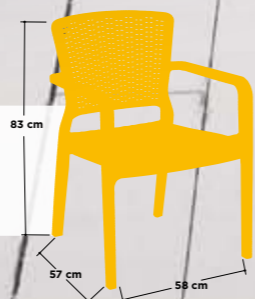

NEGRO, BLANCO, WENGUÉ, DARK-GREEN Y CAÑA

Sillon monoblock inyección polipropileno imitación rattan