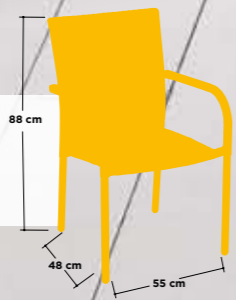

Estructura aluminio rattan sintético trenzado 4 hilos

NEGRO, BLANCO Y MARRÓN

Estructura aluminio rattan sintético

NEGRO Y MARRÓN

Estructura de aluminio y tejido rattan trenzado 4 hilos

NEGRO, BLANCO, WENGUÉ, DARK-GREEN Y CAÑA