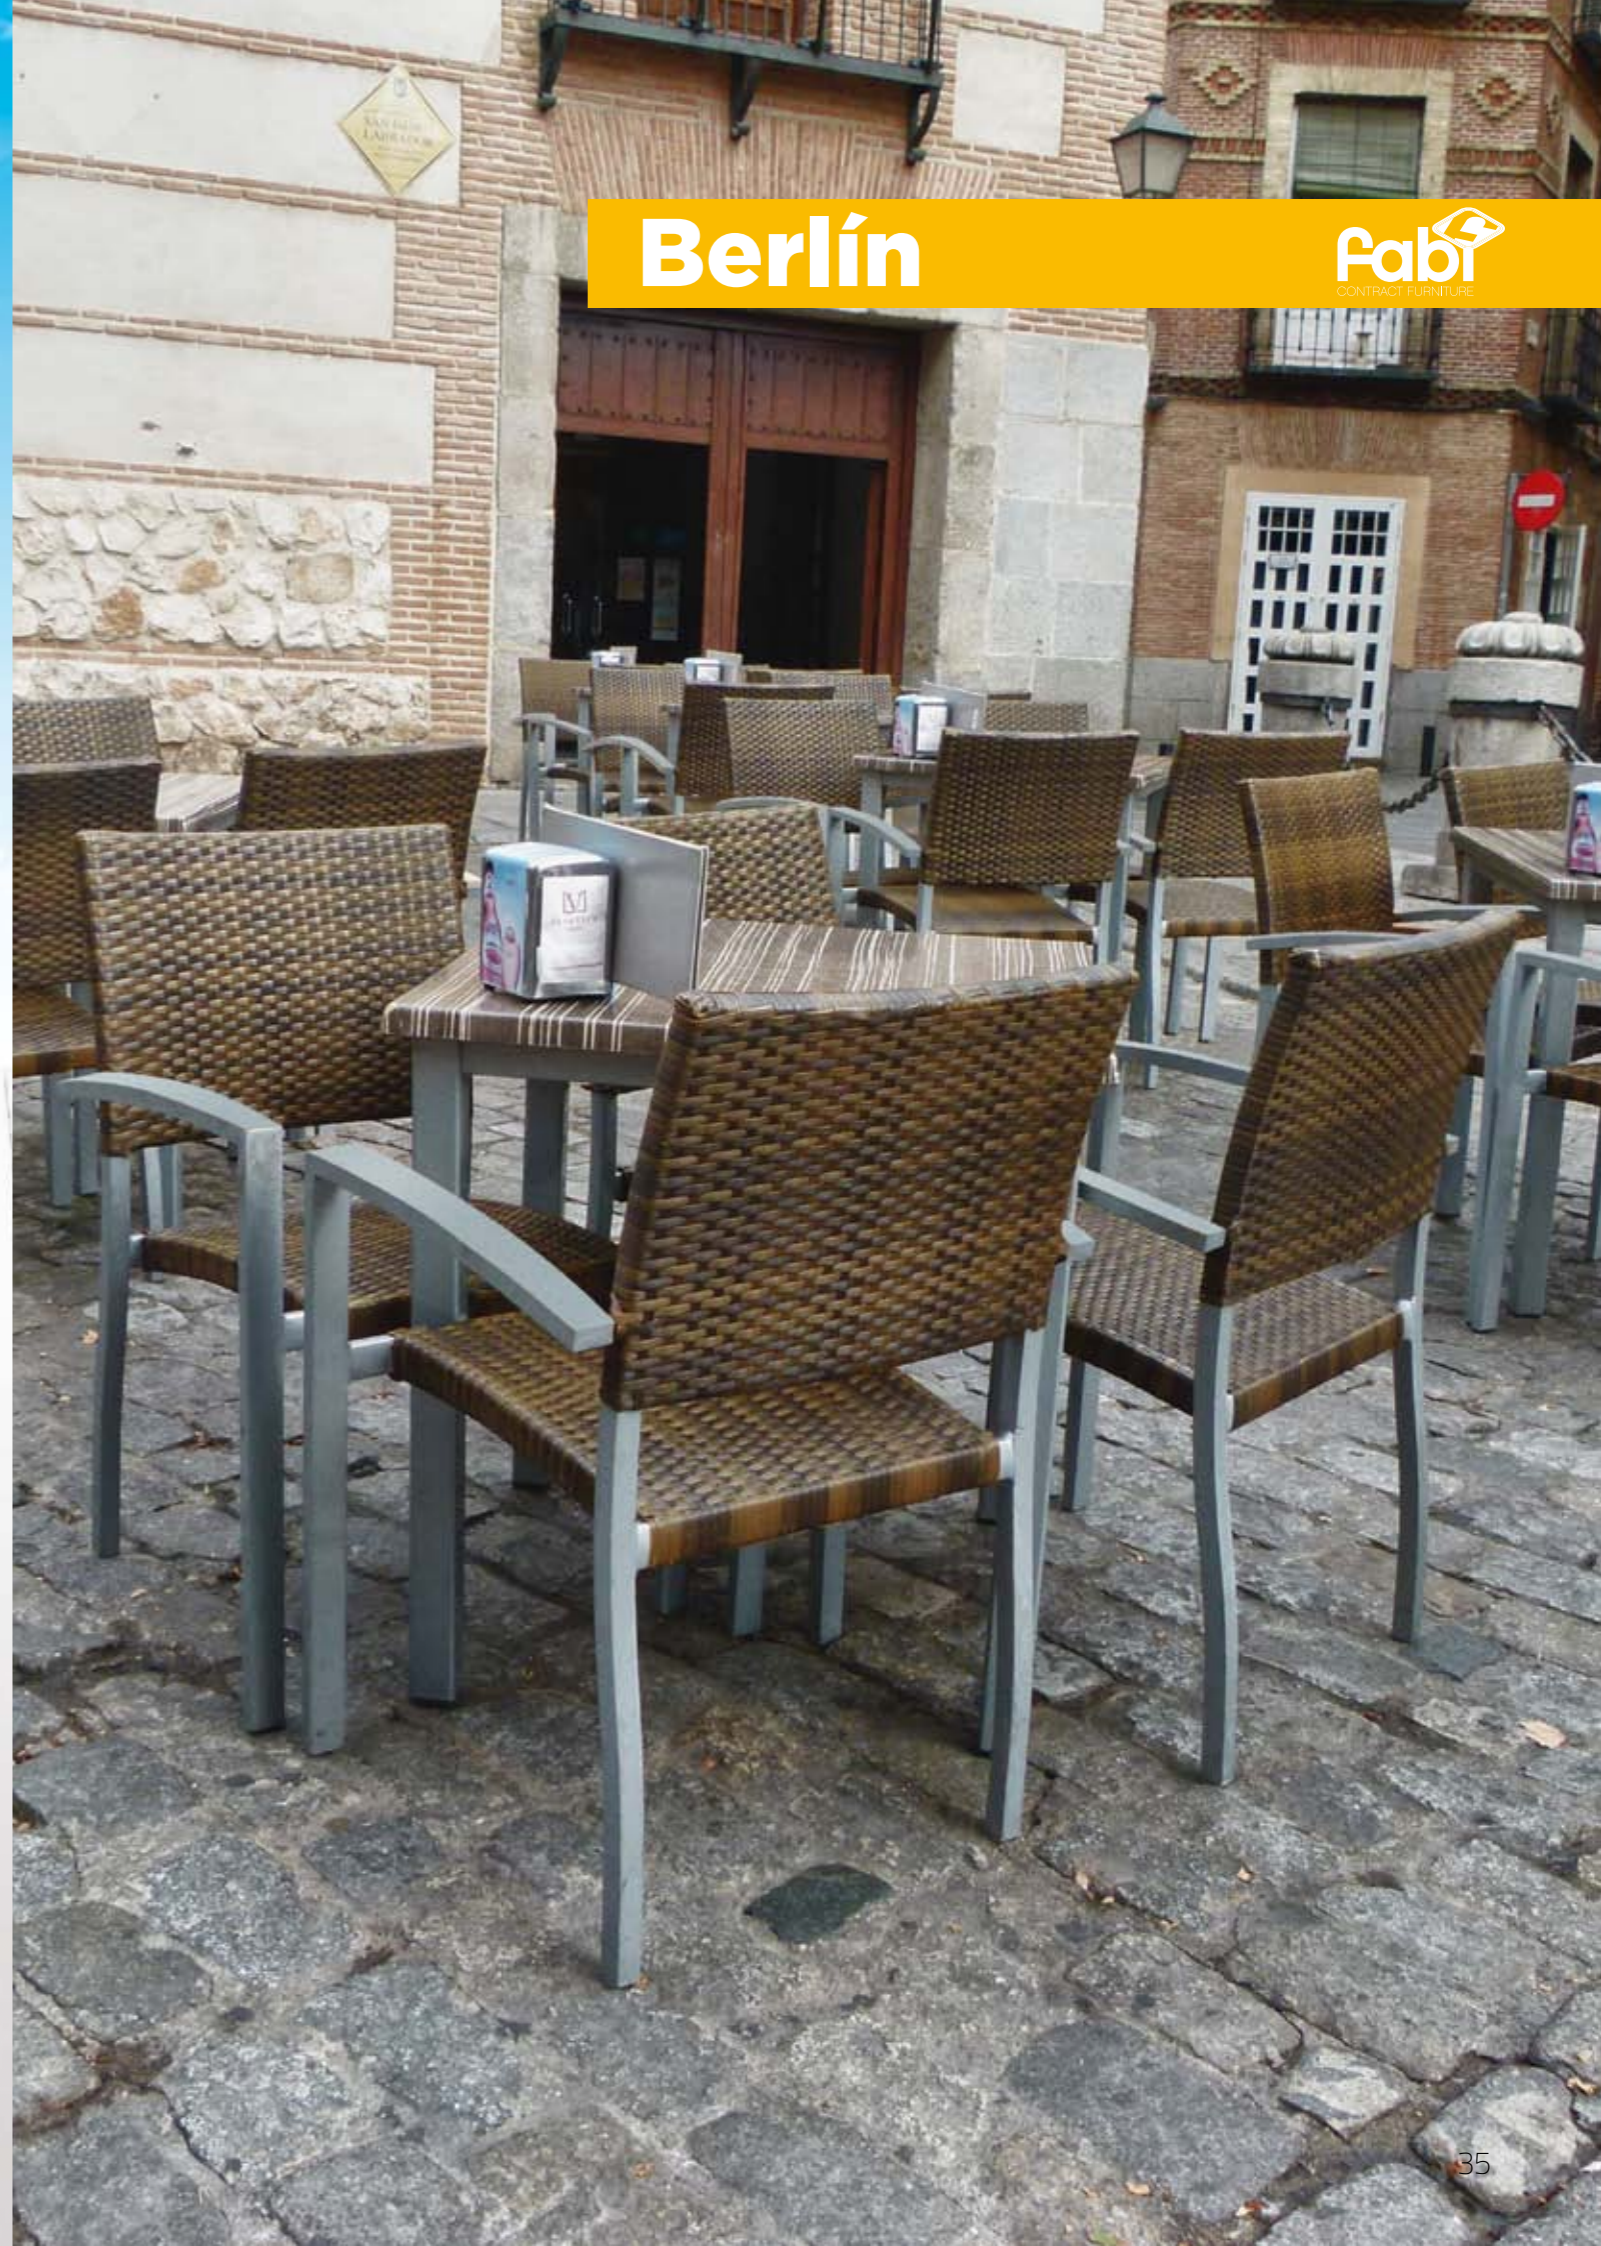

Sillon monoblock inyección polipropileno imitación rattan

Oslo

Armazón de aluminio brillo - médula

Jamaica

Estructura aluminio gris - tubo oval- brazos madera teka

Estructura aluminio gris

Berlín

Rimini | Halle Deluxe