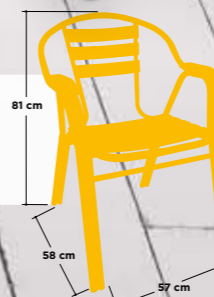

BREMEN

ALGARVE

Silla plegable aluminio

Armazón aluminio tubo 2x25x1,5 asiento y respaldo lamas PVC plastificado imitación madera

Denia | Benidorm | Altea | Elda

Madera Teka

Madera Cho Chi

Houston Deluxe