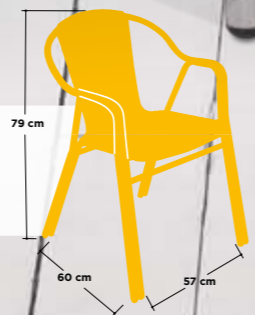

BURDEOS, GRIS NEGRO O MARRÓN

Aluminio doble tubo 25x1.5 mm. y tejido rattan sintético trenzado 4 hilos