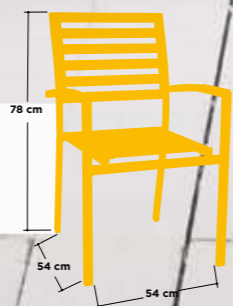

Armazón aluminio tubo 30x20x1,8 tejido rattan 4 hilos disponible también con los brazos de madera

Armazón aluminio tubo 30 x 1,8 mm tejido plastic 4 mm. Bicolor

Suecia

Armazón aluminio tubo 30x20x1,8 mm asiento y respaldo lamas de aluminio color negro