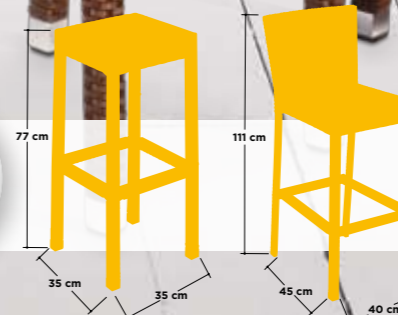

Mesa MODENA disponible en
50 y 75 cm con tapa de cristal

NEGRO Y MARRÓN

Modena | Monza | Trento

MODENA 50

MONZA

MODENA 75

TRENTO

Taburete Médula-Rattán