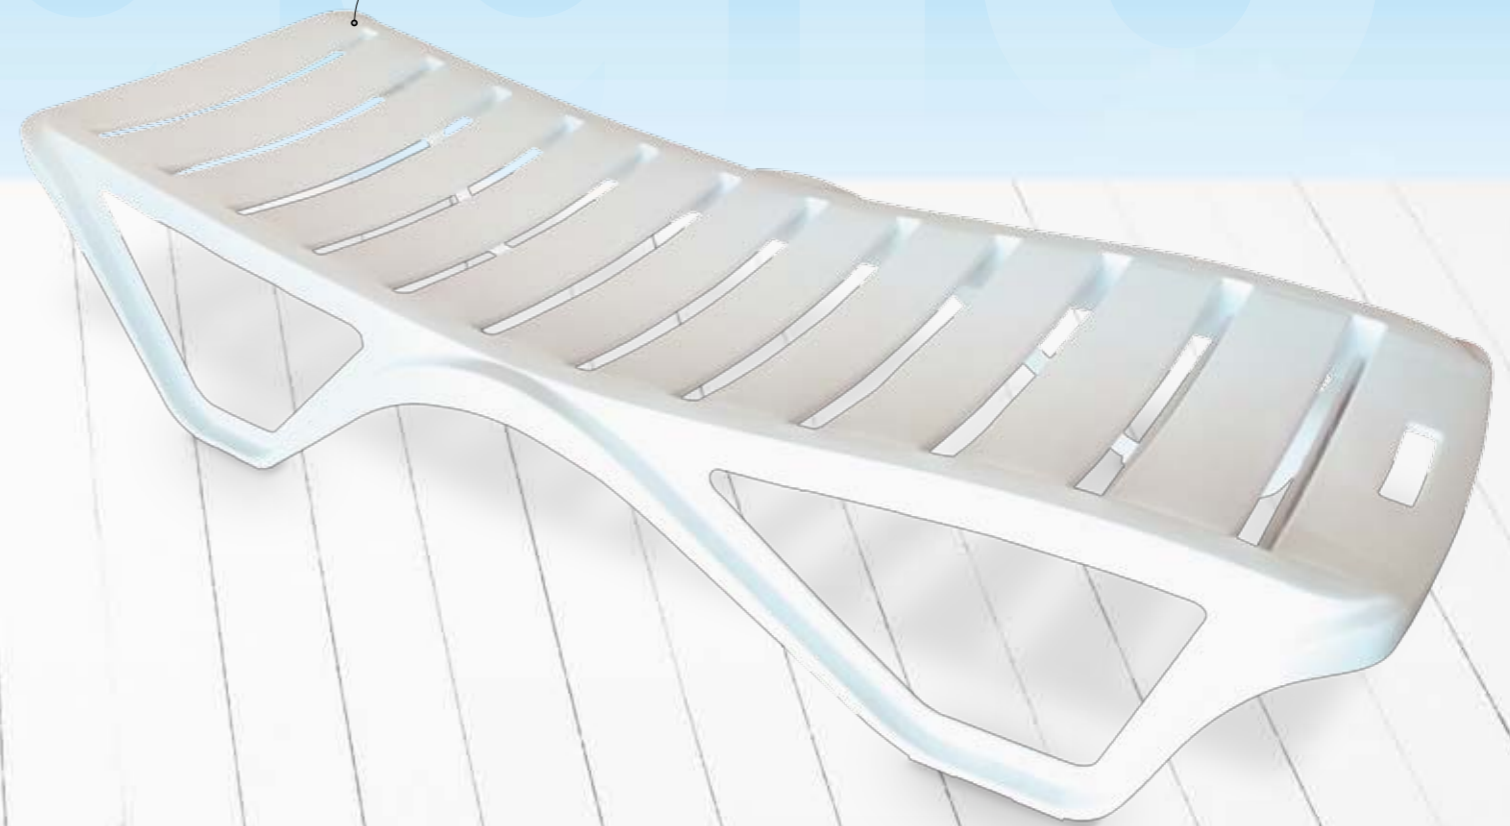

Armazón aluminio tubo 30x1,5 y de lamas aluminio

Capri | Malasia

Armazón aluminio tejido textil
reclinable

Armazón aluminio revestido rattan, con respaldo
reclinable. Incluida colchoneta en color crudo

SICILIA

ADAGGIO

Resina en color blanco,
con respaldo regulable

Resina en color blanco

Parasol Extensible Madera 270 Ø

BURDEOS, VERDE Y CREMA

Mástil madera 35 mm. (2 piezas) 6 Varillas
Base modelo 30 kg. No incluida