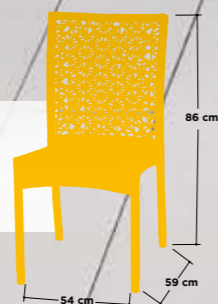

NEGRO, BLANCO Y GRIS

Estructura aluminio rattan sintético trenzado 4 hilos