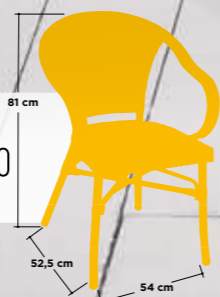

CREMA Y BURDEOS

Armazón aluminio 28x1,5 mm color dark bamboo