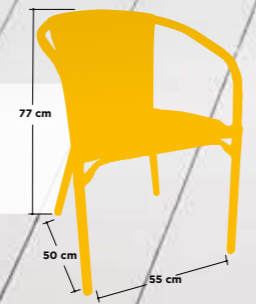

Armazón aluminio 30x1,5 mm.
Color dark bamboo tejido plastic 4 mm bicolor

Estocolmo | Bahamas

ESTOCOLMO

BAHAMAS

Armazón aluminio color dark bamboo
tejido plastic 4 mm bicolor

Armazón aluminio doble tubo acabado
Color dark bamboo médula bicolor