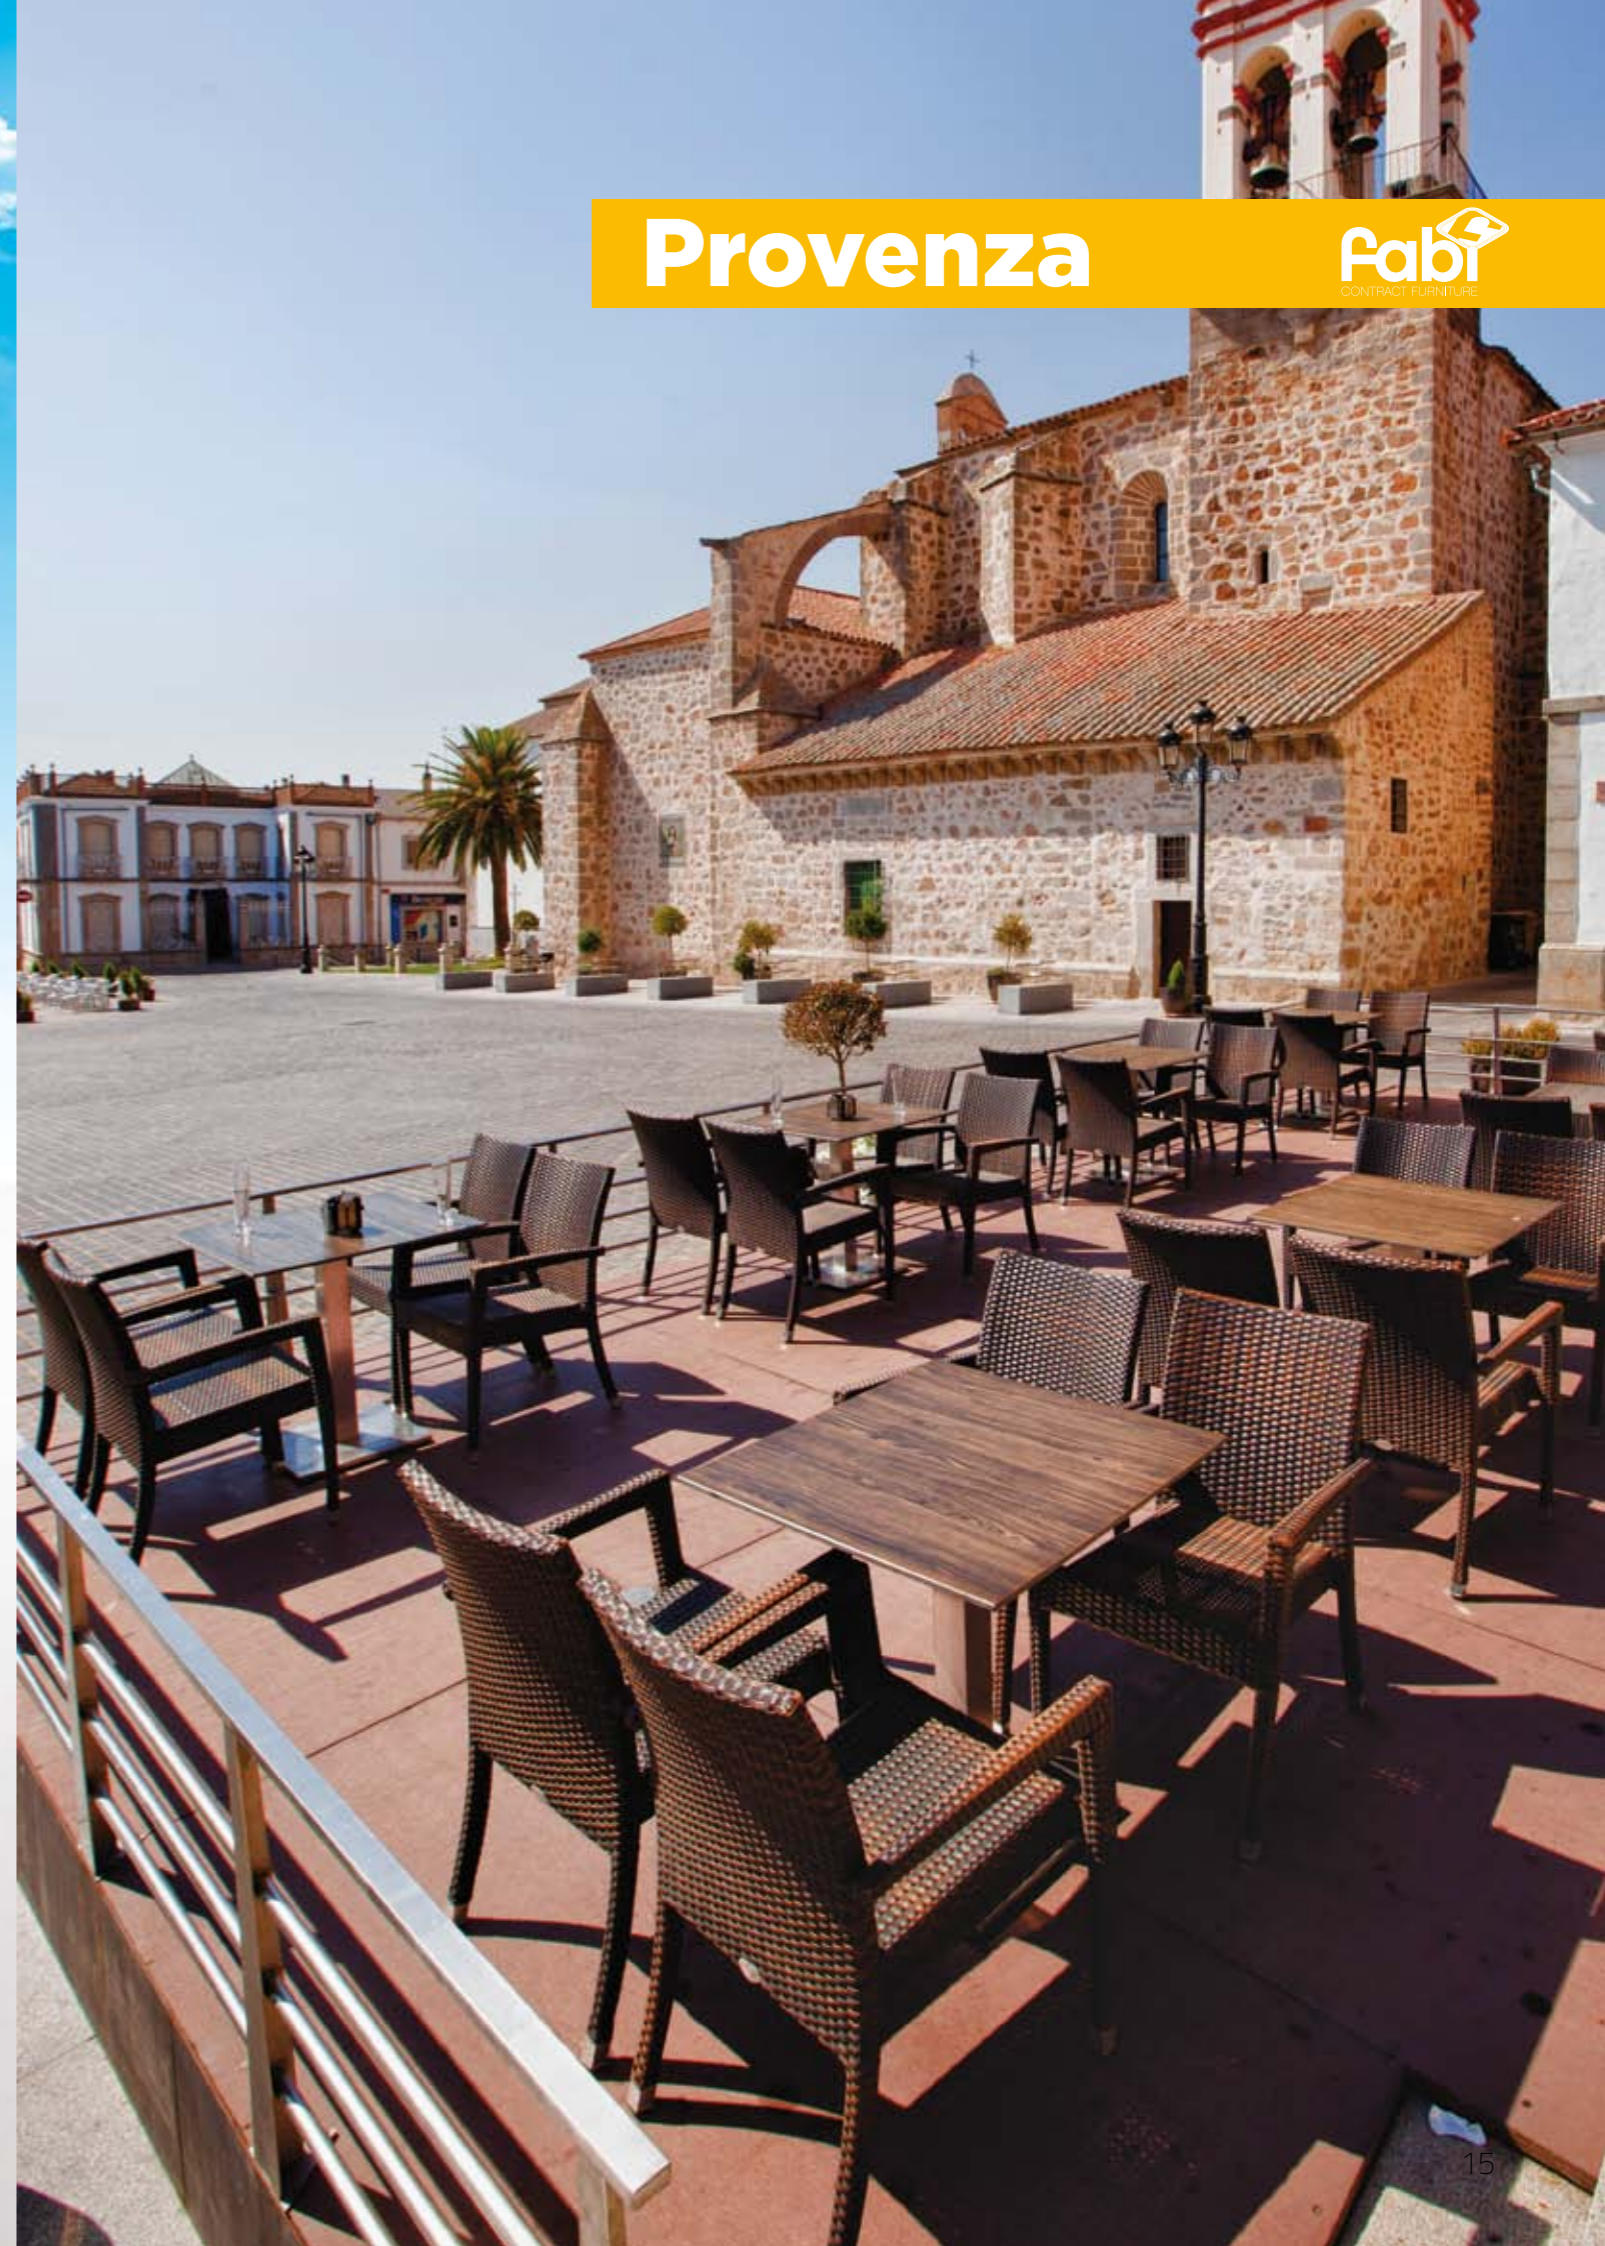

NEGRO, MARRÓN Y GRIS

Provenza

NEGRO Y MARRÓN

Estructura aluminio rattan sintético trenzado 4 hilos

Provenza

MARITIMO

NEGRO, MOKA Y GRIS

Estructura aluminio acabado rattan sintético trenzado 4 hilos.