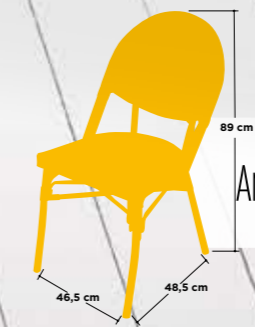

CREMA Y BURDEOS

Armazón aluminio 28x1,5 mm color dark bamboo

Houston Bamboo | Amberes

HOUSTON BAMBOO

AMBERES

Armazón aluminio doble tubo 25 x 1,5 asiento y respaldo bamboo look medula bicolor

Armazón aluminio 28x1,5 mm color dark bamboo