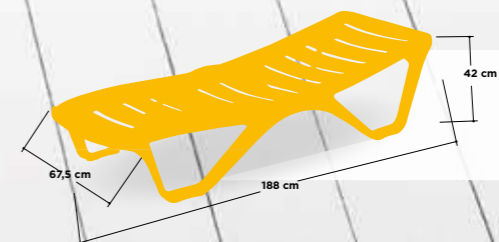

Resina en color blanco