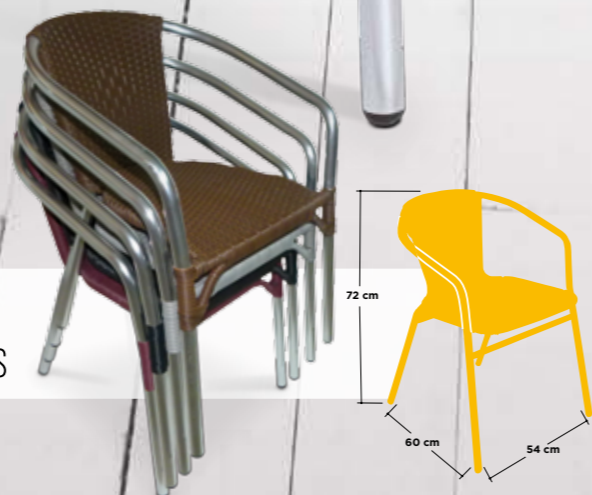

BURDEOS, GRIS NEGRO O MARRÓN

Aluminio tubo 30x1,5 mm. y tejido rattan sintético trenzado 4 hilos