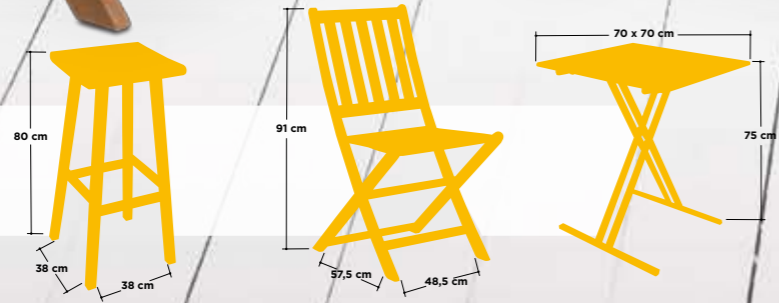

BREMEN

ALGARVE

Silla plegable aluminio

Armazón aluminio tubo 2x25x1,5 asiento y respaldo lamas PVC plastificado imitación madera

Denia | Benidorm | Altea | Elda

Madera Teka

Madera Cho Chi

Houston Deluxe