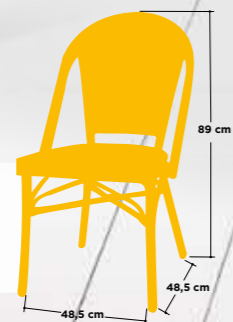

Armazón aluminio 28x1,5 cm
color dark bamboo