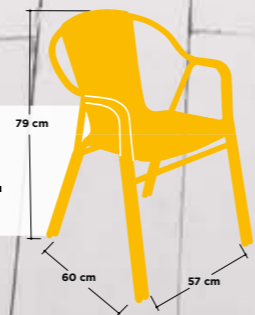

Aluminio doble tubo 2x25x1,5 tejido plastic 4 mm.