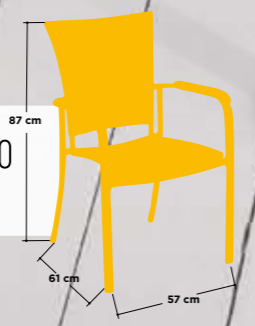

Estructura aluminio gris - tubo oval- brazos madera teka