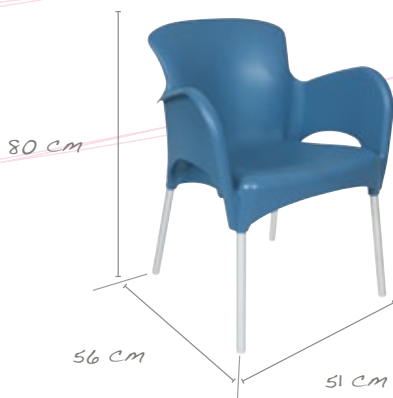

Catálogo Resina

San Remo

Medidas

combínalo

colores

azul claro
código: 00021472

amarillo crema
código: 00021473

verde pistacho
código: 00021474