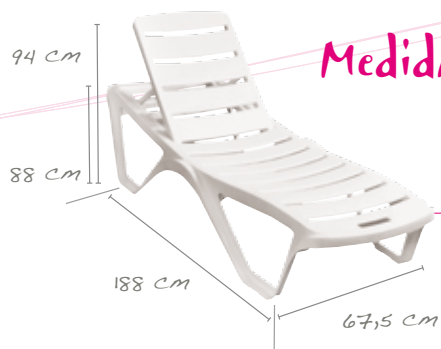

colores

blanco
código: MB1206BL

negro
código: MB1206NE

plata
código: MB1206PL

neranja
código: MB1206AZ

Capriccio

Medidas

Tumbona Capriccio
código: 02200BL

Adaggio

Medidas

Tumbona Adaggio
código: 022008L

Benidorm

combínalo

Benidorm-H

Mesa Benidorm-H
código: 43240071

75 cm