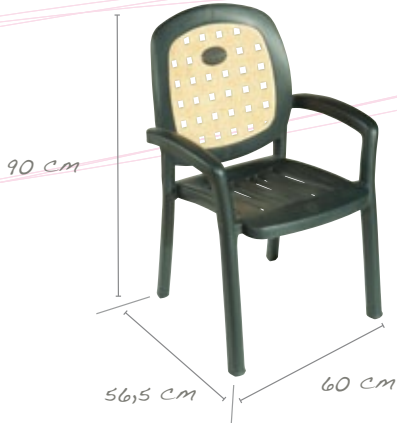

Sistina

Medidas