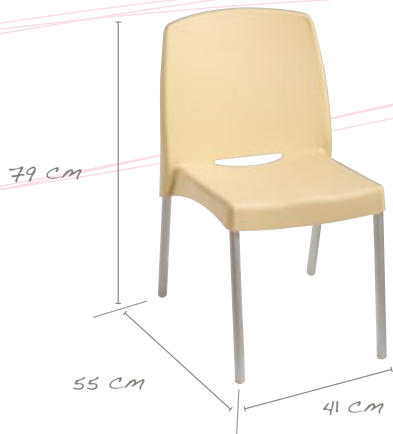

Florida

Medidas