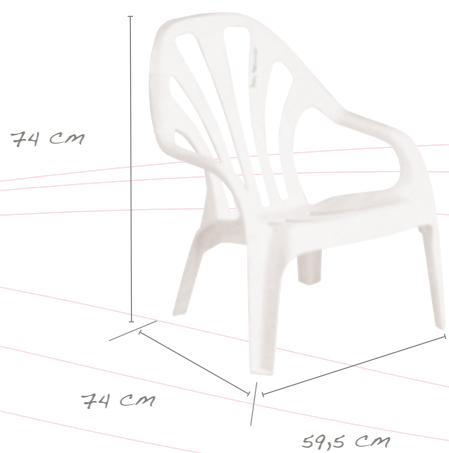

verde borneo
código: 000900VB

bolero

Medidas

combínalo

blanco
código: 000700BL

atenas

Medidas

blanco
código: 0000942