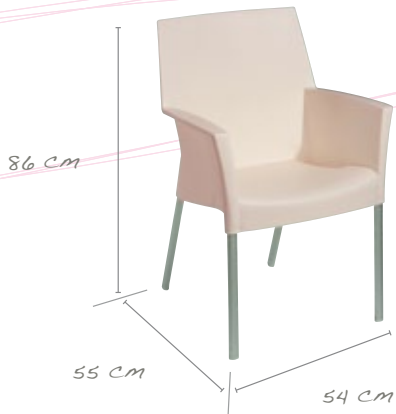

Helsinki

Medidas

combínalo

colores

blanco
código: jyap157BL

naranja
código: jyap157NA

marrón oscuro
código: jyap157NE

verde azulado
código: jyap157VE

Marbella

Medidas

*Sillones Marbella Naranja
Mesa Ménaco con tablero Werzalit Swing/Azul*

combínalo

*Sillones Marbella Crema
Mesa Roma con tablero Werzalit Swing/Crema*

colores

*crema
código: 20101*

*naranja
código: 20106*