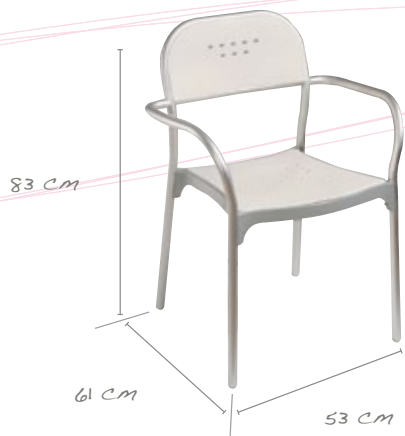

Helsinki

Medidas