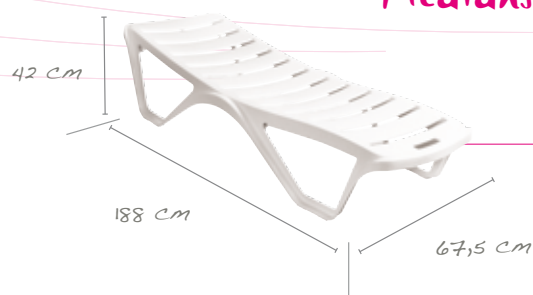

Medidas

Azul Light
código: 095232AL

Amarillo Crema
código: 085236AM

Naranja
código: 085236AN

Negro
código: 095239NE

Verde Light
código: 095234VE

Washintong

Medidas

colores

blanco
código: MB1206BL

negro
código: MB1206NE

plata
código: MB1206PL

neranja
código: MB1206AZ

Capriccio

Medidas

Tumbona Capriccio
código: 02200BL

Adaggio

Medidas

Tumbona Adaggio
código: 022008L

Benidorm

combínalo

Benidorm-H

Mesa Benidorm-H
código: 43240071

75 cm

70 Ø

Taburete Elda
código: 96857904

80 cm

38 cm

combínalo

Carretera de Añora, Km. 0,800 · 14400 POZOBLANCO (Córdoba) · España/Spain
Teléfono: +34 957 156 094 · +34 957 771 401 · Fax: +34 957 156 251 · +34 957 772 609
e-mail: administracion@perfilpeninsular.com
www.perfilpeninsular.com