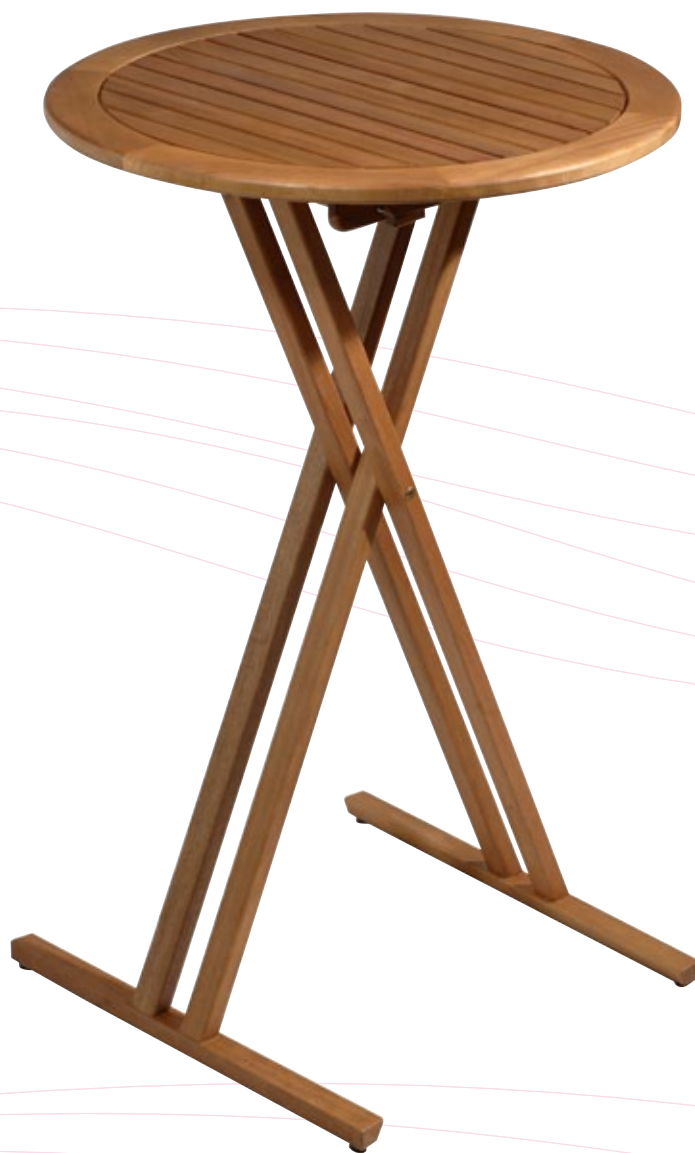

Adaggio

Medidas

Tumbona Adaggio
código: 022008L

Benidorm

combínalo

Benidorm-H

Mesa Benidorm-H
código: 43240071

75 cm