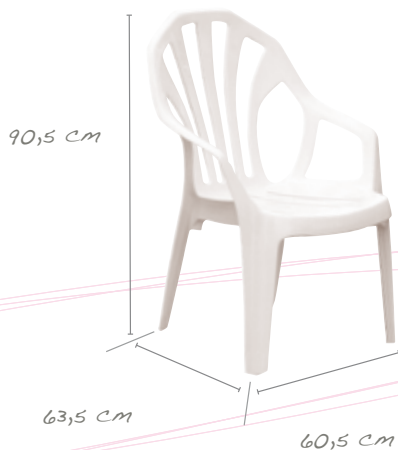

charleston

Medidas