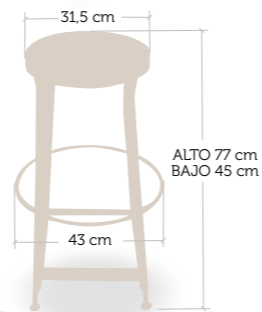

taburete alto y bajo
Vintage

Armaçón envejecido y
construido con estructura
de ángulo de 30 mm.
Asiento circular en metal
troquelado. Reposapiés
varilla acerada.

Otros colores bajo pedido

taburete alto y bajo
Lituania