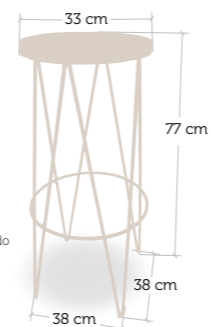

Otros colores bajo pedido