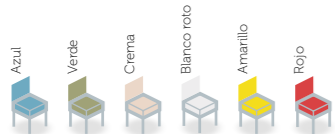

silla
Habana

silla
Habana

Estructura de acero,
asiento y respaldo
en chapa acanalada
acabada en exposi con
proceso de envejecido

taburete
Habana

Fabi
CONTRACT FURNITURE

taburete
Habana

Estructura de acero,
asiento y respaldo
en chapa acanalada
acabada en exposi con
proceso de envejecido