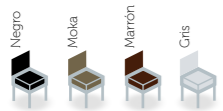

silla
Manhattan

Fabi
CONTRACT FURNITURE

silla
Manhattan

Asiento tapizado polipiel y
amazona cromado

silla
Niza

silla
Niza

Armazón aluminio
28x1,5 color dark
Bambú, tejido rattan
crema-moka

taburete
Noruega

taburete
Noruega 

Asiento tapizado polipiel, grupo especial y rattan.
El amazón en exposi o inoxidable brillo /mate

COLORES RATTAN NEGRO, MOKA, MARRÓN Y GRIS

taburete
Trujillo

taburete
Mérida

taburete
Trujillo