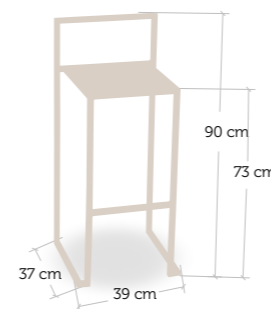

EXPOSI CARTA COLORES

Azul	Marrón Moteado	Negro	Gris	Burdeos	Antracta	Rojo	Exposi Cromo	Blanco	Crema	Verde Oliva	Azul Claro