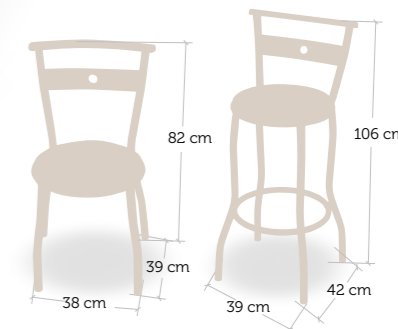

silla y taburete
Chamonix

Estructura tubular y copete de madera maciza según carta colores y asiento que puede ser tapizado, compact 13 mm, madera, espuma integral y Werzalit.

EXPOSICIÓN COLORES