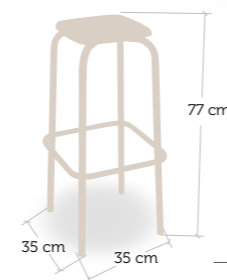

EXPOSI CARTA COLORES

taburete
Tamsa

taburete
Tamsa

Estructura de tubo acerado acabado en exposi. Asiento Werzalit. Posibilidad de envejecido

FURNITURE

INDOOR

INDOOR FURNITURE

INDOOR