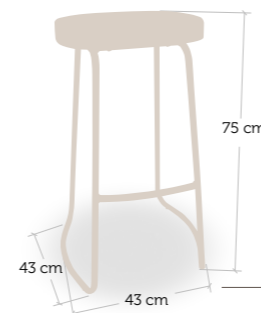

Fabi
CONTRACT FURNITURE

Estructura de acero,
asiento y respaldo
en chapa acanalada
acabada en exposi con
proceso de envejecido

Otros colores bajo pedido

Fabi
CONTRACT FURNITURE

taburete
Época

Estructura de acero.
Asiento en Madera
maciza moldeada.

Otros colores bajo pedido