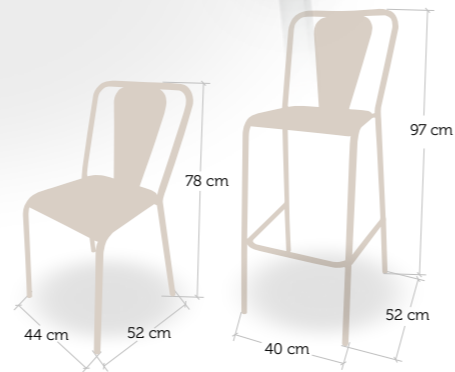

silla y taburete
Retro

Fabi
CONTRACT FURNITURE

silla y taburete
Retro

Estructura de acero,
asiento y respaldo
en rejilla metálica
acabada en exposi con
proceso de envejecido

Otros colores bajo pedido