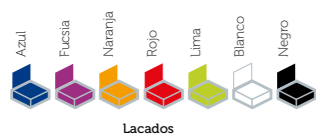

Otros colores bajo pedido

silla
Europa Cromada

Fabi
CONTRACT FURNITURE

silla
Europa Cromada

Amazon cromado,
y carcasa de
madera acabado en
barnizado, lacado o
tapizado.

Fabi
CONTRACT FURNITURE

silla
Sofía

Silla monoblock
con inyección de
polipropileno.

silla
América

silla
América

Fabi
CONTRACT FURNITURE

silla
América

Armazón acabado en exposi,
inoxidable brillo/mate o cromado
carcasa madera natural, barnizada,
lacada o tapizada

Lacados

Barnizados

Carcasa Tapizadas