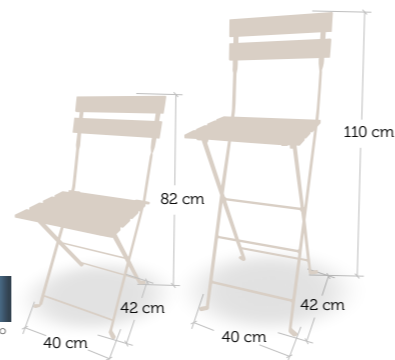

Regulable en altura

silla y taburete
Bonn

silla y taburete
Bonn

Estructura pletina acerada y forjada
- Asiento y respaldo alta presión laminado (HPL) - Compact 13 mm

ARMAZÓN PINTURA EXPOSÍ SEGÚN CARTA COLORES