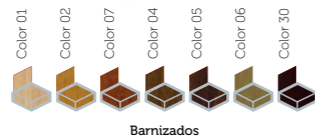

silla
Escandinavia

silla
Escandinavia

Armazón contrachapado haya barnizado natural y carcasa contrachapado haya barnizado en natural, barnizada, wengué, lacada o tapizada.

silla
Tempere

silla

Tempere

Estructura madera de haya maciza y carcasa contrachapado haya barnizada en color natural