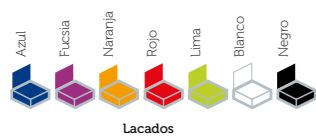

silla
Flandes

silla
Flandes

Armazón aluminio
28x1,5 color dark
Bambú, asiento y
respaldo Textilene

silla
Europa Deluxe

silla
Europa Deluxe

Estructura y carcasa de madera haya

Apilable

Lacados

Barnizados

Carcasa Tapizadas

silla
Asia Cromada

silla
Asia Cromada

Amazón cromado carcasa madera lacada y barnizada carta de colores

Apilable

Barnizados

Lacados