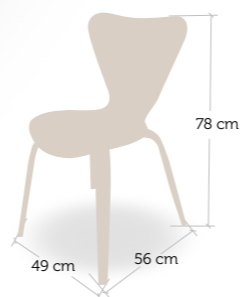

silla
Escandinavia

silla
Escandinavia

Armazón contrachapado haya barnizado natural y carcasa contrachapado haya barnizado en natural, barnizada, wengué, lacada o tapizada.

silla
Tempere

silla

Tempere

Estructura madera de haya maciza y carcasa contrachapado haya barnizada en color natural