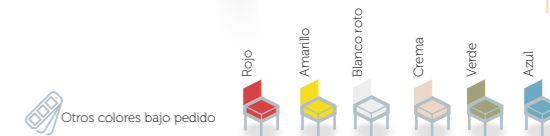

EXPOSI CARTA COLORES

taburete
Tamsa

taburete
Tamsa

Estructura de tubo acerado acabado en exposi. Asiento Werzalit. Posibilidad de envejecido

FURNITURE

INDOOR

INDOOR FURNITURE

INDOOR