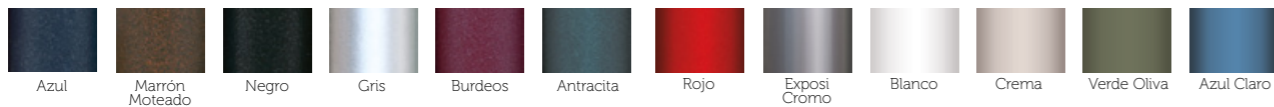

silla y taburete
Cincinatti

Estructura tubular y copete de madera maciza según carta colores y asiento que puede ser tapizado, compact 13 mm, madera, espuma integral y Werzalit.

EXPOSI CARTA COLORES