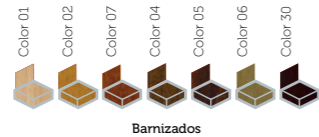

Armazón de madera de haya con posibilidad de acabado en lacado o barnizado. Carcasa en madera contrachapada y tapizada en poliipiel.

Apilable

Carcasa Tapizadas

Armazón y Carcasa Lacados

Armazón y Carcasa Barnizados

silla
Flandes

silla
Flandes

Armazón aluminio
28x1,5 color dark
Bambú, asiento y
respaldo Textilene

silla
Europa Deluxe

silla
Europa Deluxe

Estructura y carcasa de madera haya

Apilable

Lacados

Barnizados

Carcasa Tapizadas

silla
Asia Cromada

silla
Asia Cromada

Amazón cromado carcasa madera lacada y barnizada carta de colores

Apilable

Barnizados

Lacados