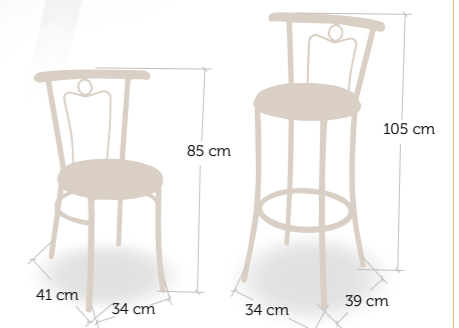

silla y taburete
Cincinatti

Estructura tubular y copete de madera maciza según carta colores y asiento que puede ser tapizado, compact 13 mm, madera, espuma integral y Werzalit.

EXPOSI CARTA COLORES