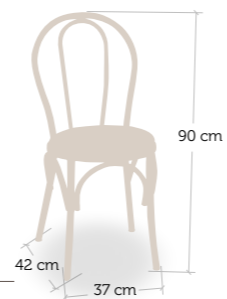

EXPOSI CARTA COLORES