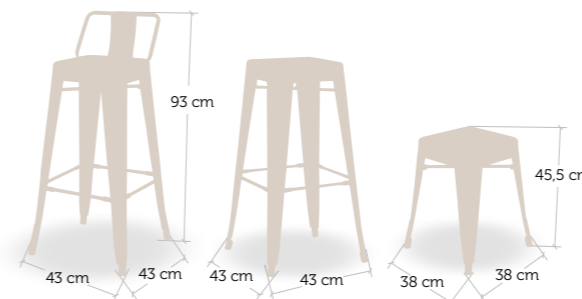

taburete
Bohemia Madera

silla y sillón
Bohemia Madera

Silla réplica Tolyx
construida en chapa
troquelada, estampada
y perforada. Asiento
madera maciza
alistonada.

taburete
Passion Madera

taburete alto, bajo y respaldo
Passion Madera

Taburete réplica Tolyx
construida en chapa
troquelada, estampada.
Asiento madera
maciza alistonada.