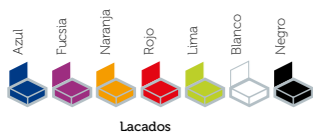

Armazón acabado
en exposi, inoxidable
brillo/mate o cromado
carcasa de Zebrano

taburetes
América

taburete
América

Amazón acabado en exposi,
inoxidable brillo/mate o cromado
carcasa madera natural,
barnizada, lacada o tapizada.