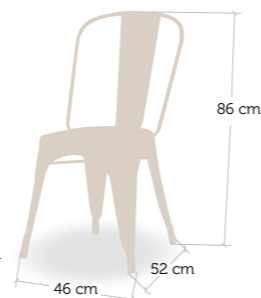

silla
Bohemia

fabi
CONTRACT FURNITURE

silla
Bohemia

Silla réplica Tolyx
construida en
chapa troquelada,
estampada y
perforada.

- Blanco
- Rojo
- Bronce
- Antracita
- Negro
- Amarillo
- Otros colores bajo pedido