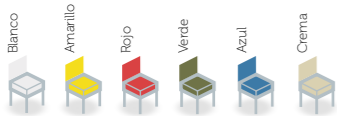

Otros colores bajo pedido