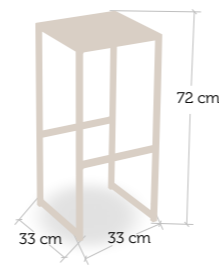

Estructura tubular acabado en exposi según carta colores, asiento en madera barnizada o compact de 13 mm

MODELOS ASIENTO COMPACT 13 MM PARA TRUJILLO Y MÉRIDA

3103	3190	3116	3139	3131	4572	3153	3129	4274	4290	4519	4520	3155	COMPACT FENÓLICO 13 mm GRUPO A	
BLANCO	NEGRO	BURDEOS	NARANJA	AZUL	WENCUE	GRIS	ROJO	PINO VIEJO	MAKASSAR	GLAMOUR BLANCO	GLAMOUR NEGRO	ANTRACITA		
3146	3145	3147	5629	5628	4402	4391	COMPACT FENÓLICO 13 mm GRUPO B							
LIMA	FUCSIA	BERENJENA	ÓXIDO COBRE	ÓXIDO PLATA	SAFARI BRAU	MAHORE	Color 01	Color 02	Color 07	Color 04	Color 05	Color 06	Color 30	BARNIZADOS

Estructura tubular acabado en exposi según carta colores, asiento en madera barnizada o compact de 13 mm