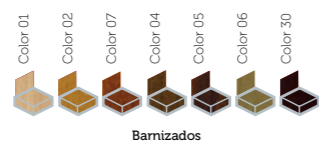

Barnizados

Carcasa Tapizadas

silla
Asia Cromada

silla
Asia Cromada

Amazón cromado carcasa madera lacada y barnizada carta de colores

Apilable

Barnizados

Lacados

Otros colores bajo pedido

silla
Europa Cromada

Fabi
CONTRACT FURNITURE

silla
Europa Cromada

Amazon cromado,
y carcasa de
madera acabado en
barnizado, lacado o
tapizado.

Fabi
CONTRACT FURNITURE

silla
Sofía

Silla monoblock
con inyección de
polipropileno.