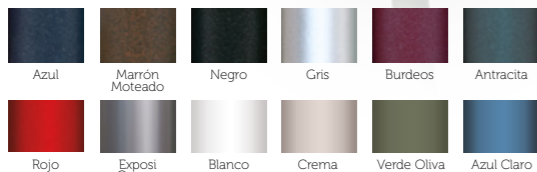

silla y taburete
Arquillo

Fabi
CONTRACT FURNITURE

silla y taburete
Arquillo

Diseño con estructura tubular, acabada en exposi.
Posibilidad de fabricar con proceso de envejecido