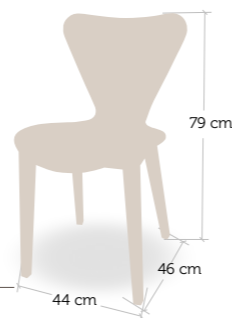

silla
Europa Deluxe

silla
Europa Deluxe

Estructura y carcasa de madera haya

Apilable

Lacados

Barnizados

Carcasa Tapizadas

silla
Asia Cromada

silla
Asia Cromada

Amazón cromado carcasa madera lacada y barnizada carta de colores

Apilable

Barnizados

Lacados

Otros colores bajo pedido