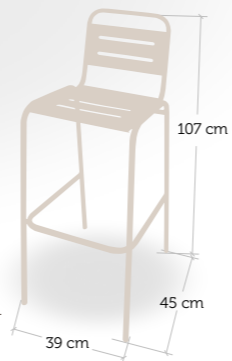

Fabi
CONTRACT FURNITURE

Estructura de acero,
asiento y respaldo
en chapa acanalada
acabada en exposi con
proceso de envejecido

Otros colores bajo pedido

Fabi
CONTRACT FURNITURE

taburete
Época

Estructura de acero.
Asiento en Madera
maciza moldeada.

Otros colores bajo pedido