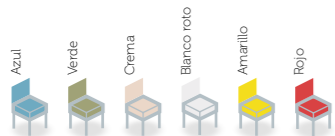

-  Azul
-  Verde
-  Crema
-  Blanco roto
-  Amarillo
-  Rojo
-  Otros colores bajo pedido
-  Apilable

taburete
Veracruz

Fabi
CONTRACT FURNITURE

taburete
Veracruz

Estructura de acero,
asiento y respaldo
en chapa acanalada
acabada en exposi con
proceso de envejecido