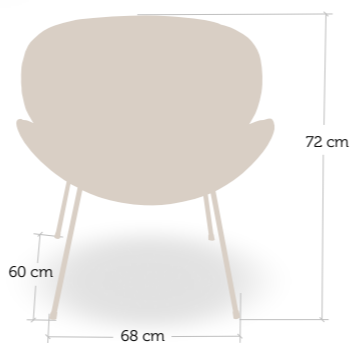

silla
Nebraska

Asiento tapizado polipiel y
amazona cromado

sillón
Virginia

Sillón giratorio con base cromada y asiento
polipropileno interior tapizado en polipiel.