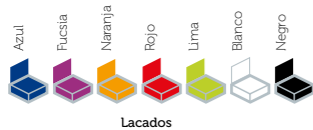

silla
Escandinavia

silla
Escandinavia

Armazón contrachapado haya barnizado natural y carcasa contrachapado haya barnizado en natural, barnizada, wengué, lacada o tapizada.

silla
Tempere

silla

Tempere

Estructura madera de haya maciza y carcasa contrachapado haya barnizada en color natural