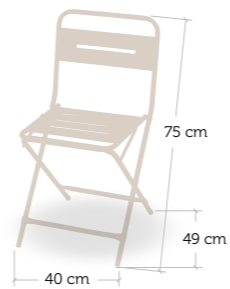

silla
Habana

silla
Habana

Estructura de acero,
asiento y respaldo
en chapa acanalada
acabada en exposi con
proceso de envejecido