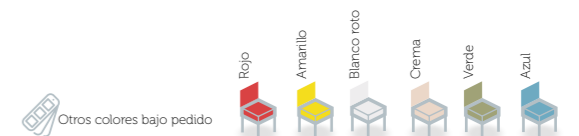

Otros colores bajo pedido

taburete
Época

Fabi
CONTRACT FURNITURE

taburete
Época

Estructura de acero.
Asiento en Madera
maciza moldeada.

Otros colores bajo pedido

silla y taburete
Retro

Fabi
CONTRACT FURNITURE