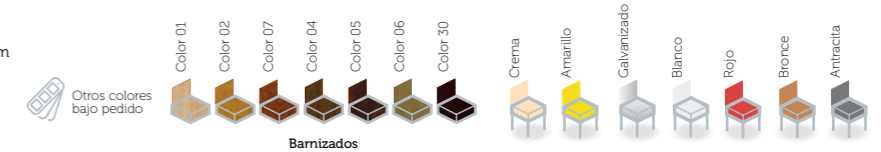

Apilable

silla
Tallin

silla
Tallin

Estructura de diseño en metal cromado y carcasa de contrachapado haya barnizado en color natural

silla y taburete
Bratislava

silla y taburete
Bratislava

Estructura construida en acero angular con posibilidad de envejecido. Asiento en madera maciza alistonada