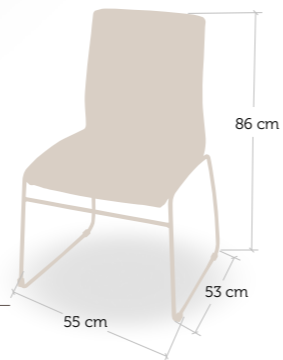

silla
Manhattan

Fabi
CONTRACT FURNITURE

silla
Manhattan

Asiento tapizado polipiel y
amazona cromado