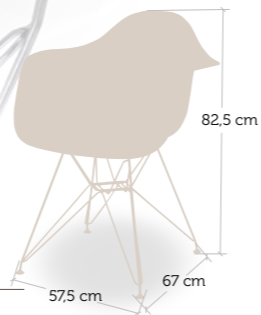

sillón
Oviedo

Fabi
CONTRACT FURNITURE

sillón
Oviedo

Armazón
plegable
cromado y
asiento carcasa
polipropileno

Otros colores bajo pedido