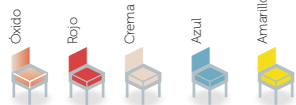

Otros colores bajo pedido