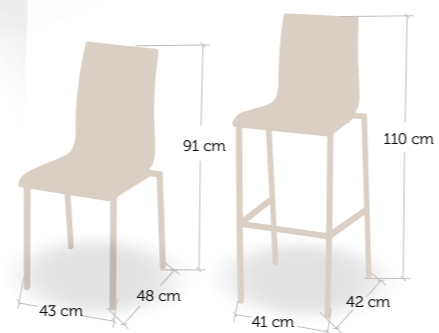

Armazón acabado
en exposi, inoxidable
brillo/mate o cromado
carcasa de Zebrano