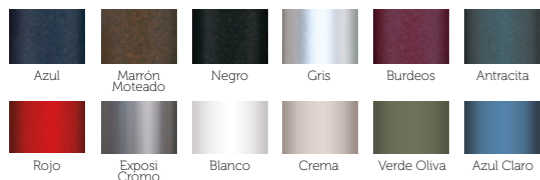

Estructura chapa plegada y acerada. Asiento madera maciza alistonada con abertura acanalada.