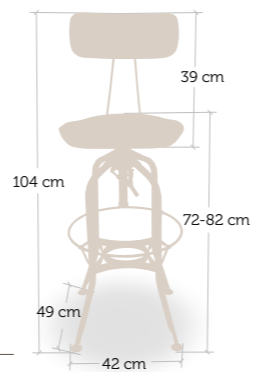

Regulable en altura

silla y taburete
Bonn

silla y taburete
Bonn

Estructura pletina acerada y forjada
- Asiento y respaldo alta presión laminado (HPL) - Compact 13 mm

ARMAZÓN PINTURA EXPOSÍ SEGÚN CARTA COLORES