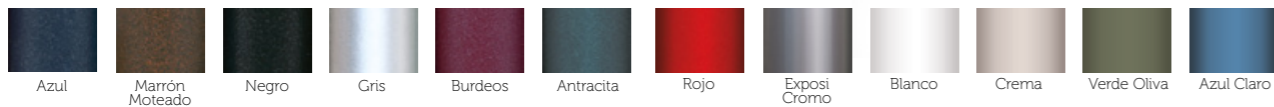

EXPOSI CARTA COLORES

silla
Bolonia

taburete
Bolonia

silla y taburete
Bolonia

Estructura tubular según carta colores y asiento que puede ser tapizado y madera banizada.

EXPOSI CARTA COLORES

silla
Évora

taburete
Évora