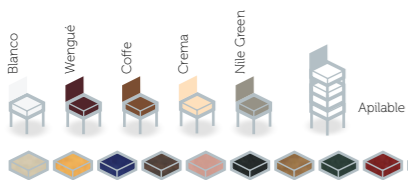

Otros colores bajo pedido

sillón
Oviedo

Fabi
CONTRACT FURNITURE

sillón
Oviedo

Armazón
plegable
cromado y
asiento carcasa
polipropileno

Otros colores bajo pedido

silla
Princesa

Fabi
CONTRACT FURNITURE

silla
Princesa

Silla monoblock
inyección
polipropileno

Tapizado carta de colores

silla
Viena

silla
Viena

Estructura madera de haya maciza barnizada en color natural con refuerzo inferior de metal y carcasa polipropileno con asiento tapizado.