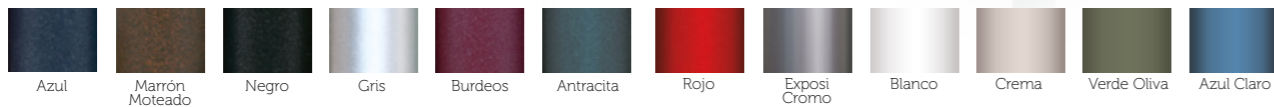

silla y taburete
Chamonix

Estructura tubular y copete de madera maciza según carta colores y asiento que puede ser tapizado, compact 13 mm, madera, espuma integral y Werzalit.

EXPOSICIÓN COLORES