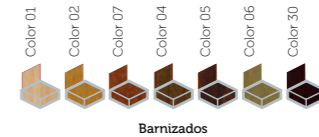

Armazón de madera de haya con posibilidad de acabado en lacado o barnizado. Carcasa en madera contrachapada y tapizada en poliipiel.

Apilable

Carcasa Tapizadas

Armazón y Carcasa Lacados

Armazón y Carcasa Barnizados

silla
Flandes

silla
Flandes

Armazón aluminio
28x1,5 color dark
Bambú, asiento y
respaldo Textilene

silla
Europa Deluxe

silla
Europa Deluxe

Estructura y carcasa de madera haya

Apilable

Lacados

Barnizados

Carcasa Tapizadas

silla
Asia Cromada

silla
Asia Cromada

Amazón cromado carcasa madera lacada y barnizada carta de colores

Apilable

Barnizados

Lacados

Otros colores bajo pedido

silla
Europa Cromada

Fabi
CONTRACT FURNITURE

silla
Europa Cromada

Amazon cromado,
y carcasa de
madera acabado en
barnizado, lacado o
tapizado.

Fabi
CONTRACT FURNITURE

silla
Sofía

Silla monoblock
con inyección de
polipropileno.