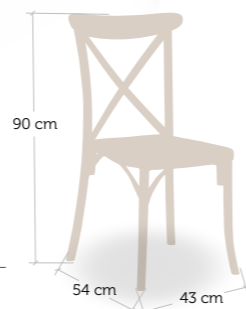

Tapizado carta de colores