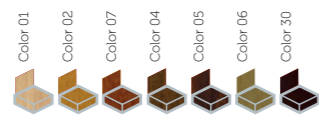

Apilable

silla
Tallin

silla
Tallin

Estructura de diseño en metal cromado y carcasa de contrachapado haya barnizado en color natural

silla y taburete
Bratislava

silla y taburete
Bratislava

Estructura construida en acero angular con posibilidad de envejecido. Asiento en madera maciza alistonada

silla
Nairobi Deluxe

silla
Nairobi Deluxe

Armazón madera de haya y carcasa zebrano

Apilable

Armazón Lacados

Armazón Barnizados

silla
América Deluxe

silla
América Deluxe

Armazón de madera de haya con posibilidad de acabado en lacado o barnizado. Carcasa en madera contrachapada y tapizada en poliipiel.

Apilable

Carcasa Tapizadas

Armazón y Carcasa Lacados

Armazón y Carcasa Barnizados