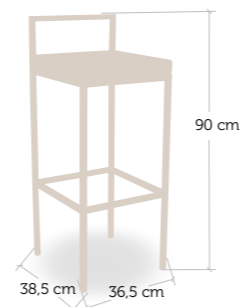

3103	3190	3116	3139	3131	4572	3153	3129	4274	4290	4519	4520	3155
BLANCO	NEGRO	BURDEOS	NARANJA	AZUL	WENCUE	GRIS	ROJO	PINO VIEJO	MAKASSAR	GLAMOUR BLANCO	GLAMOUR NEGRO	ANTRACITA
3146	3145	3147	5629	5628	4402	4391	COMPACT FENÓLICO 13 mm GRUPO A					
LIMA	FUCSIA	BERENJENA	ÓXIDO COBRE	ÓXIDO PLATA	SAFARI BRAU	MAHORE	TAPIZADO CARTA DE COLORES