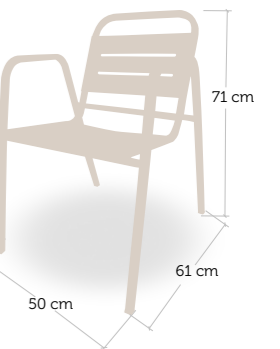

Silla y Sillón
Veracruz

Fabi
CONTRACT FURNITURE

Silla y Sillón
Veracruz

Estructura de acero,
asiento y respaldo
en chapa acanalada
acabada en exposi con
proceso de envejecido

- Azul
- Verde
- Crema
- Blanco roto
- Amarillo
- Rojo
- Otros colores bajo pedido
- Apilable