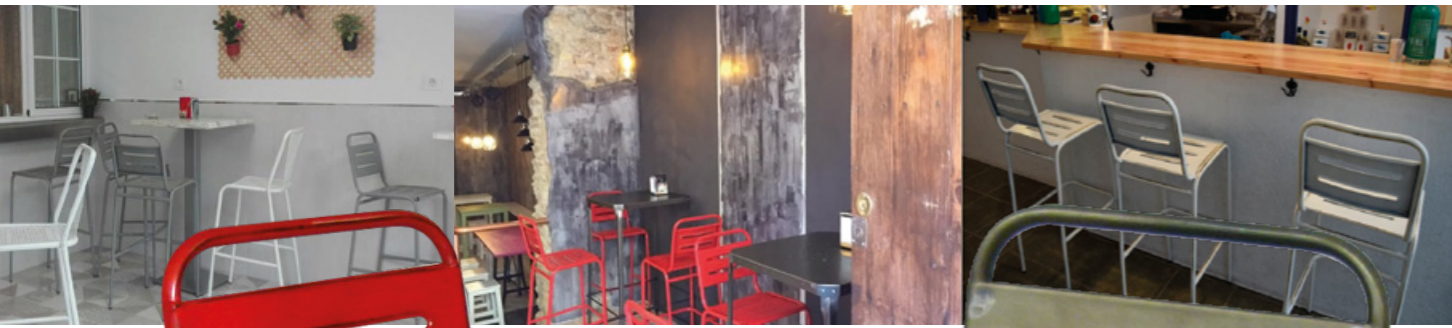

taburete
Veracruz

Fabi
CONTRACT FURNITURE

Estructura de acero,
asiento y respaldo
en chapa acanalada
acabada en exposi con
proceso de envejecido

Otros colores bajo pedido