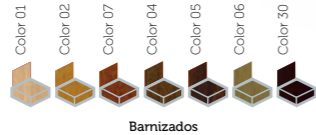

silla
América Tapizada

Fabi
CONTRACT FURNITURE

silla
América Tapizada

Armazón acabado en exposi, inoxidable brillo/mate o cromado
carcasa tapizada en polipiel

silla y taburete
Nairobi

silla y taburete
Nairobi

Armazón acabado
en exposi, inoxidable
brillo/mate o cromado
carcasa de Zebrano

taburetes
América

taburete
América

Amazón acabado en exposi,
inoxidable brillo/mate o cromado
carcasa madera natural,
barnizada, lacada o tapizada.