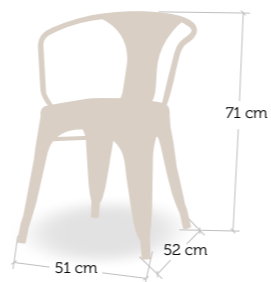

sillón
Pilsen

fabi
CONTRACT FURNITURE

sillón
Pilsen

Sillón réplica Tolyx
construido en
chapa troquelada,
estampada y
perforada.