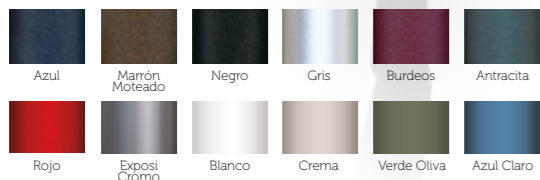

taburete alto y bajo
Lituania

Fabi
CONTRACT FURNITURE

taburete alto y bajo
Lituania

Estructura chapa plegada con posibilidad de asiento en madera o Werzalit

Otros colores bajo pedido