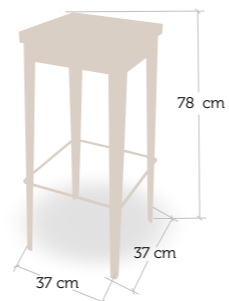

Otros colores bajo pedido