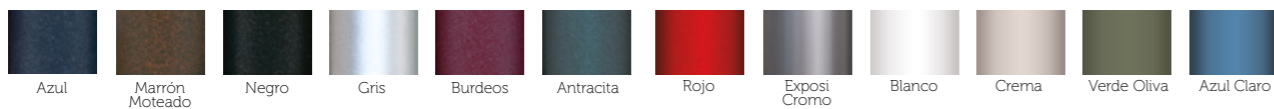

silla y taburete
Memphis

Estructura tubular según carta colores y asiento que puede ser tapizado, compact 13 mm, madera, espuma integral y Werzalit.

EXPOSI CARTA COLORES