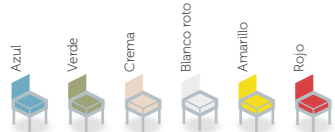

silla
Habana

silla
Habana

Estructura de acero,
asiento y respaldo
en chapa acanalada
acabada en exposi con
proceso de envejecido