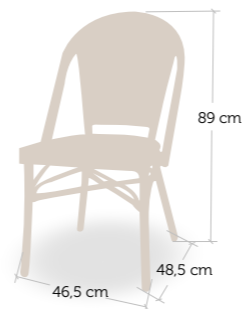

silla
Manhattan

Fabi
CONTRACT FURNITURE

silla
Manhattan

Asiento tapizado polipiel y
amazona cromado

silla
Niza

silla
Niza

Armazón aluminio
28x1,5 color dark
Bambú, tejido rattan
crema-moka

taburete
Noruega