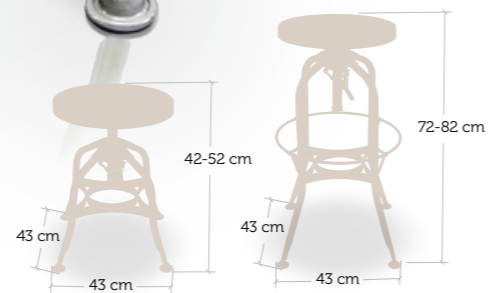

taburete alto y bajo
Brandenburgo

Fabi
CONTRACT FURNITURE

taburete alto y bajo
Brandenburgo

Taburete de fabricación tipo industrial con asiento regulable acabado galvanizado y Metal Negro