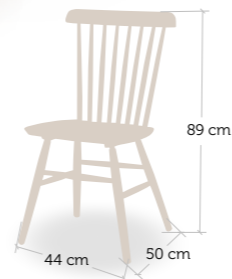

silla
Friburgo

Fabi
CONTRACT FURNITURE

silla
Friburgo

Silla madera de haya maciza
barnizada en natural