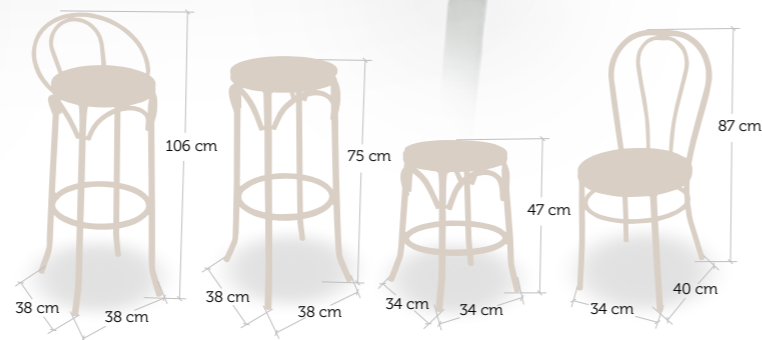

Taburete réplica Tolyx
construida en chapa
troquelada, estampada.
Asiento madera
maciza alistonada.

silla y taburete
Arquillo

Fabi
CONTRACT FURNITURE

silla y taburete
Arquillo 

Diseño con estructura tubular, acabada en exposi.
Posibilidad de fabricar con proceso de envejecido