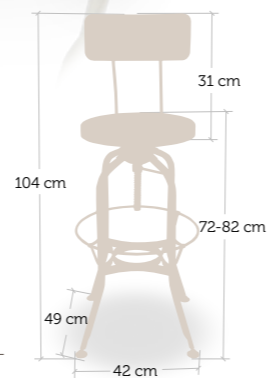

taburete
Nuremberg

Fabi
CONTRACT FURNITURE

taburete
Nuremberg

Taburete de fabricación tipo industrial con asiento regulable acabado galvanizado y Metal Negro