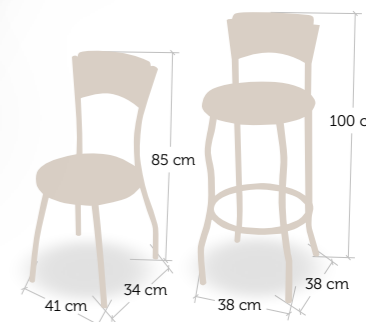

silla y taburete
Évora

Estructura tubular según carta colores y asiento que puede ser tapizado, compact 13 mm, madera, espuma integral y Werzalit.

EXPOSI CARTA COLORES