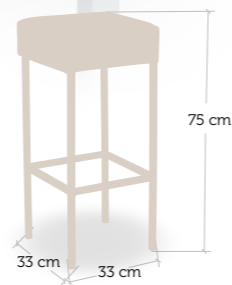

taburete
Noruega

taburete
Noruega

Asiento tapizado polipiel, grupo especial y rattan.
El amazón en exposi o inoxidable brillo /mate

COLORES RATTAN NEGRO, MOKA, MARRÓN Y GRIS