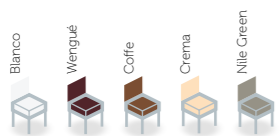

Otros colores bajo pedido

sillón
Oviedo

Fabi
CONTRACT FURNITURE

sillón
Oviedo

Armazón
plegable
cromado y
asiento carcasa
polipropileno

Otros colores bajo pedido

silla
Princesa

Fabi
CONTRACT FURNITURE

silla
Princesa

Silla monoblock
inyección
polipropileno

Tapizado carta de colores

silla
Viena

silla
Viena

Estructura madera de haya maciza barnizada en color natural con refuerzo inferior de metal y carcasa polipropileno con asiento tapizado.