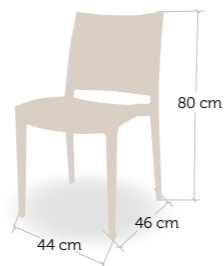

silla
Tallin

Apilable