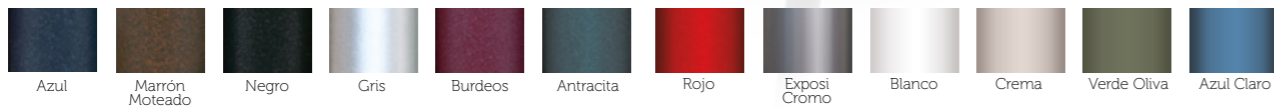

silla y taburete
Cibeles

Estructura tubular según carta colores y asiento que puede ser tapizado, compact 13 mm, madera, espuma integral y Werzalit.

EXPOSI CARTA COLORES