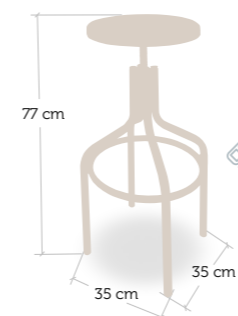

Otros colores bajo pedido