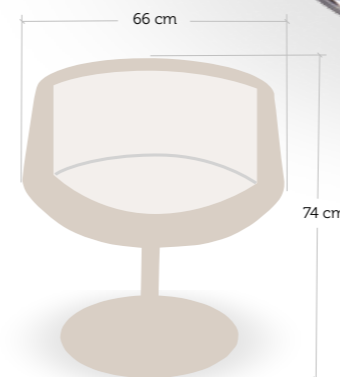

silla
Nebraska

silla
Nebraska

Asiento tapizado polipiel y
amazona cromado

sillón
Virginia

sillón
Virginia

Sillón giratorio con base cromada y asiento
polipropileno interior tapizado en polipiel.

taburete
Goteborg