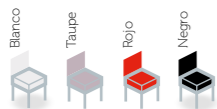

Otros colores bajo pedido