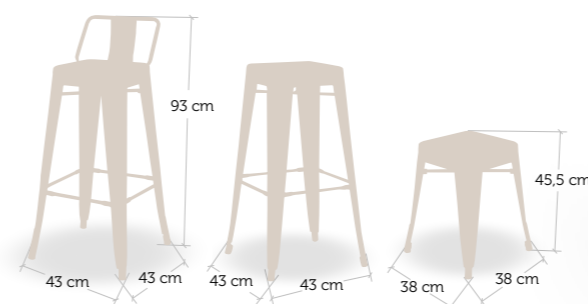

taburete alto, bajo y respaldo
Passion

taburete alto, bajo y respaldo
Passion

taburete alto, bajo y respaldo
Passion

Taburete réplica Tolyx
construido en chapa
troquelada, estampada,
incluso asiento con
abertura acanalada