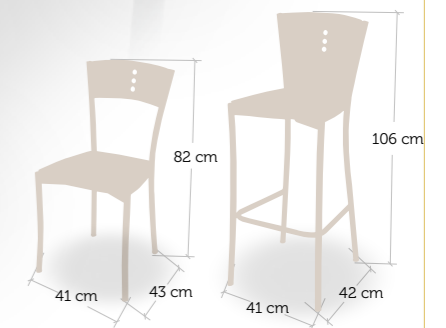

EXPOSI CARTA COLORES

silla
Bolonia

taburete
Bolonia

silla y taburete
Bolonia

Estructura tubular según carta colores y asiento que puede ser tapizado y madera banizada.

EXPOSI CARTA COLORES

silla
Évora

taburete
Évora