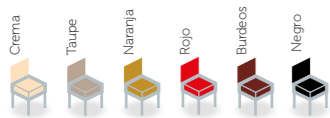

silla
Escandinavia

silla
Escandinavia

Armazón contrachapado haya barnizado natural y carcasa contrachapado haya barnizado en natural, barnizada, wengué, lacada o tapizada.

silla
Tempere

silla

Tempere

Estructura madera de haya maciza y carcasa contrachapado haya barnizada en color natural

silla
Friburgo

Fabi
CONTRACT FURNITURE

silla
Friburgo

Silla madera de haya maciza
barnizada en natural

silla
Elite

Fabi
CONTRACT FURNITURE

silla
Elite

Sillón monoblock
inyección
polipropileno

Apilable

silla
Tallin

silla
Tallin

Estructura de diseño en metal cromado y carcasa de contrachapado haya barnizado en color natural

silla y taburete
Bratislava

silla y taburete
Bratislava

Estructura construida en acero angular con posibilidad de envejecido. Asiento en madera maciza alistonada