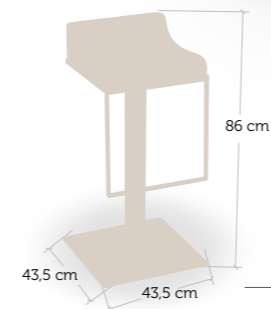

Blanco	Rojo	Marrón	Negro
TAPIZADO POLIPIEL