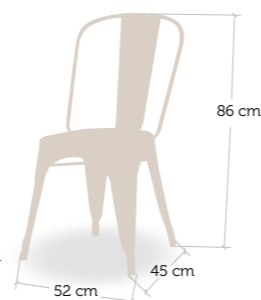

silla y sillón
Bohemia Madera

Silla réplica Tolyx
construida en chapa
troquelada, estampada
y perforada. Asiento
madera maciza
alistonada.