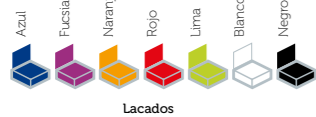

Barnizados

Carcasa Tapizadas

silla
Asia Cromada

silla
Asia Cromada

Amazón cromado carcasa madera lacada y barnizada carta de colores

Apilable

Barnizados

Lacados

Otros colores bajo pedido

silla
Europa Cromada

Fabi
CONTRACT FURNITURE

silla
Europa Cromada

Amazon cromado,
y carcasa de
madera acabado en
barnizado, lacado o
tapizado.

Fabi
CONTRACT FURNITURE

silla
Sofía

Silla monoblock
con inyección de
polipropileno.

silla
América

silla
América

Fabi
CONTRACT FURNITURE

silla
América

Armazón acabado en exposi,
inoxidable brillo/mate o cromado
carcasa madera natural, barnizada,
lacada o tapizada

Lacados

Barnizados

Carcasa Tapizadas