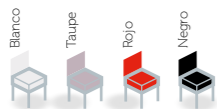

Otros colores bajo pedido