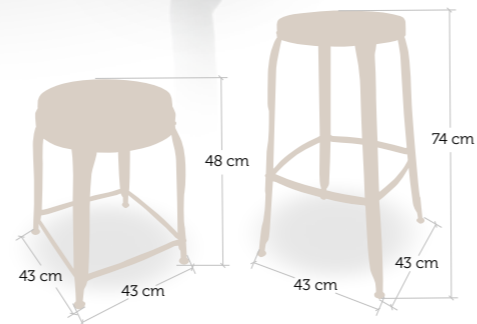

Otros colores bajo pedido