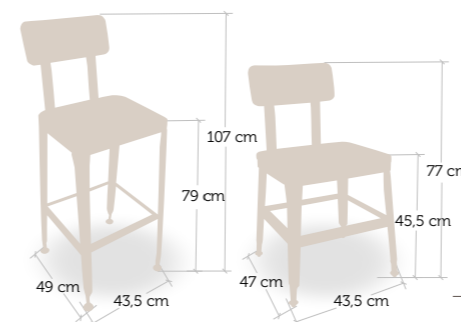

Apilable

silla
Tallin

silla
Tallin

Estructura de diseño en metal cromado y carcasa de contrachapado haya barnizado en color natural

silla y taburete
Bratislava

silla y taburete
Bratislava

Estructura construida en acero angular con posibilidad de envejecido. Asiento en madera maciza alistonada