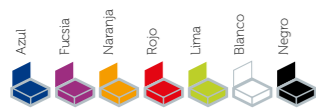

Apilable

silla
Tallin

silla
Tallin

Estructura de diseño en metal cromado y carcasa de contrachapado haya barnizado en color natural

silla y taburete
Bratislava

silla y taburete
Bratislava

Estructura construida en acero angular con posibilidad de envejecido. Asiento en madera maciza alistonada

silla
Nairobi Deluxe

silla
Nairobi Deluxe

Armazón madera de haya y carcasa zebrano

Apilable

Armazón Lacados

Armazón Barnizados

silla
América Deluxe

silla
América Deluxe