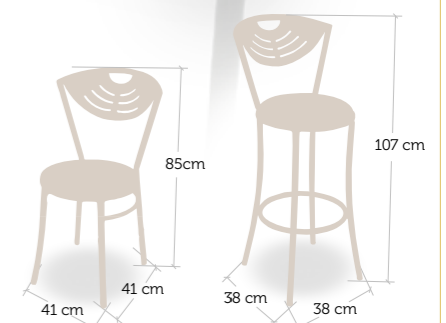

silla y taburete
Memphis

Estructura tubular según carta colores y asiento que puede ser tapizado, compact 13 mm, madera, espuma integral y Werzalit.

EXPOSI CARTA COLORES