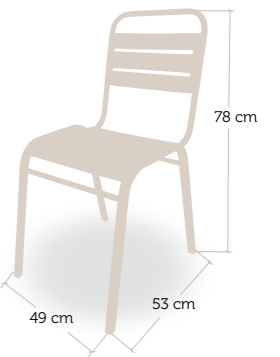

Silla y Sillón
Veracruz

Fabi
CONTRACT FURNITURE

Silla y Sillón
Veracruz

Estructura de acero,
asiento y respaldo
en chapa acanalada
acabada en exposi con
proceso de envejecido

- Azul
- Verde
- Crema
- Blanco roto
- Amarillo
- Rojo
- Otros colores bajo pedido
- Apilable