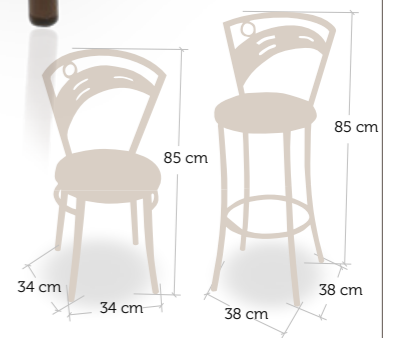

silla y taburete
Cibeles

Estructura tubular según carta colores y asiento que puede ser tapizado, compact 13 mm, madera, espuma integral y Werzalit.

EXPOSI CARTA COLORES