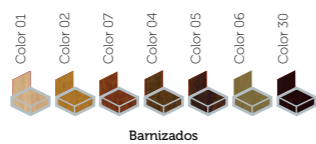

Barnizados

Carcasa Tapizadas

silla
Asia Cromada

silla
Asia Cromada

Amazón cromado carcasa madera lacada y barnizada carta de colores

Apilable

Barnizados

Lacados

Otros colores bajo pedido

silla
Europa Cromada

Fabi
CONTRACT FURNITURE

silla
Europa Cromada

Amazon cromado,
y carcasa de
madera acabado en
barnizado, lacado o
tapizado.

Fabi
CONTRACT FURNITURE

silla
Sofía

Silla monoblock
con inyección de
polipropileno.

silla
América

silla
América

Fabi
CONTRACT FURNITURE

silla
América

Armazón acabado en exposi,
inoxidable brillo/mate o cromado
carcasa madera natural, barnizada,
lacada o tapizada

Lacados

Barnizados

Carcasa Tapizadas