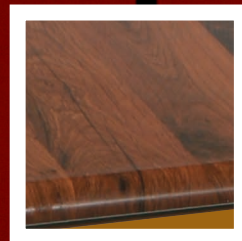

39

Tradicional

Diseño Natural

Tradicional

Metal Negro
con Werzalit Werzalit Nogal Antik
90x90 cm.

40

Mesa Tradicional
Metal Negro
Werzalit Haya/Vulcano
120x80 cm.

Tradicional