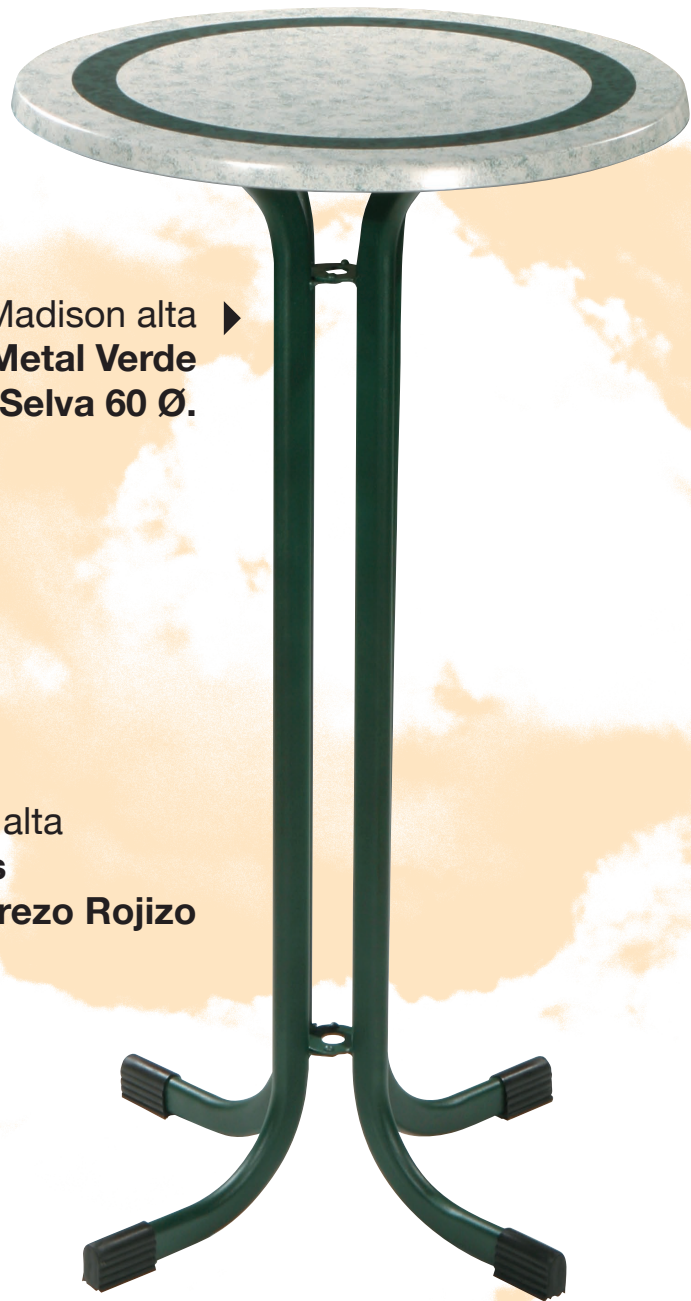

Mesa Madison alta ►
Metal Verde
Werzalit Esperanza Selva 60 Ø.

◀ Mesa Madison alta
Metal Burdeos
Madera de Cerezo Rojizo
60x60 cm.