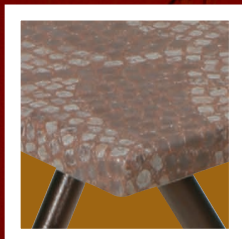

Diseño Natural