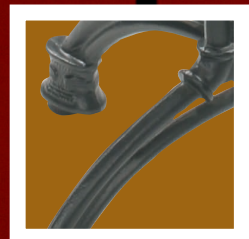

◀ Mesa Dublín Alta
Fundición Negra
con **Werzalit Cascada Fontana** 60x60 cm.

Diseño
Natural

29

Florencia *alta*

Diseño Natural

Florencia
alta

Fundición Negro
con Werzalit Sahara 60x60 cm.

30