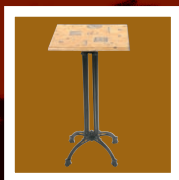

◀ Mesa Dublín Alta
Fundición Negra
con **Werzalit Cascada Fontana** 60x60 cm.

Diseño
Natural

29

Florencia *alta*

Diseño Natural

Florencia
alta

Fundición Negro
con Werzalit Sahara 60x60 cm.

30