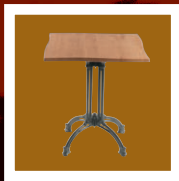

Florenxia

◀ Mesa Florenxia-4
Fundición Negro
con Tapa **Werzalit Roble**
Swing 70x70 cm.

Mesa Florenxia-4 ▶
Fundición Negro
con Tapa **Werzalit**
Nogal Antik 70x70 cm.

▲ Mesa Florenxia-3
Fundición Negro
con Tapa **Werzalit Wengúe** 80 Ø.

Diseño
Natural