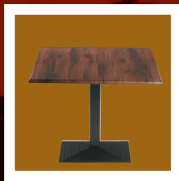

14

Nápoles

◀ Mesa Nápoles
Fundición Negro
Columna de Metal
con **Werzalit Haya Vulcano 120x80 cm.**

Mesa Nápoles ▶
Fundición Negro
Columna de Metal
con **Werzalit Nogal Antik 90x90 cm.**