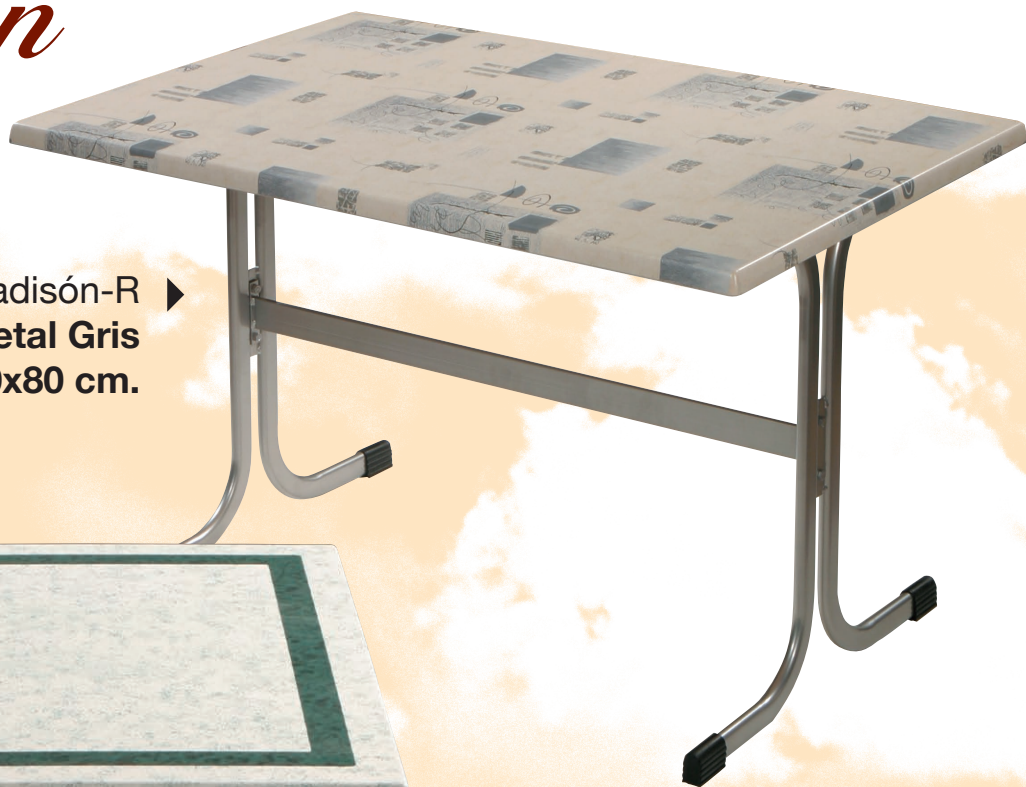

Genova

◀ Mesa Genova
Metal Negro
columna **Madera Haya**
con **Madera Haya 70x70 cm.**

Mesa Genova ▶
Metal Burdeos columna
Madera Cerezo con Tablero
Madera Cerezo 70x70 cm.

Diseño Natural

Madisón

Mesa Madisón-R
Metal Gris
Werzalit Catello 120x80 cm.