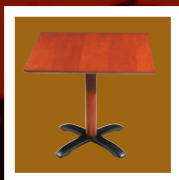

madera

Diseño Natural

Dublín
madera

Fundición Negra
Columna de Madera en Cerezo rojizo con
Madera en Cerezo rojizo.

22

Dublín madera

► Mesa Dublín
Fundición Negra
Columna de Madera Haya
con Werzalit Verde Swing.

◄ Mesa Dublín
Fundición Negra
Columna de Madera Roble
con Werzalit Roble Swing.

Diseño
Natural

23

Bistro

Diseño Natural

24

Bistro

◀ Mesa Bistro
Fundición Negra
con Werzalit Sahara.