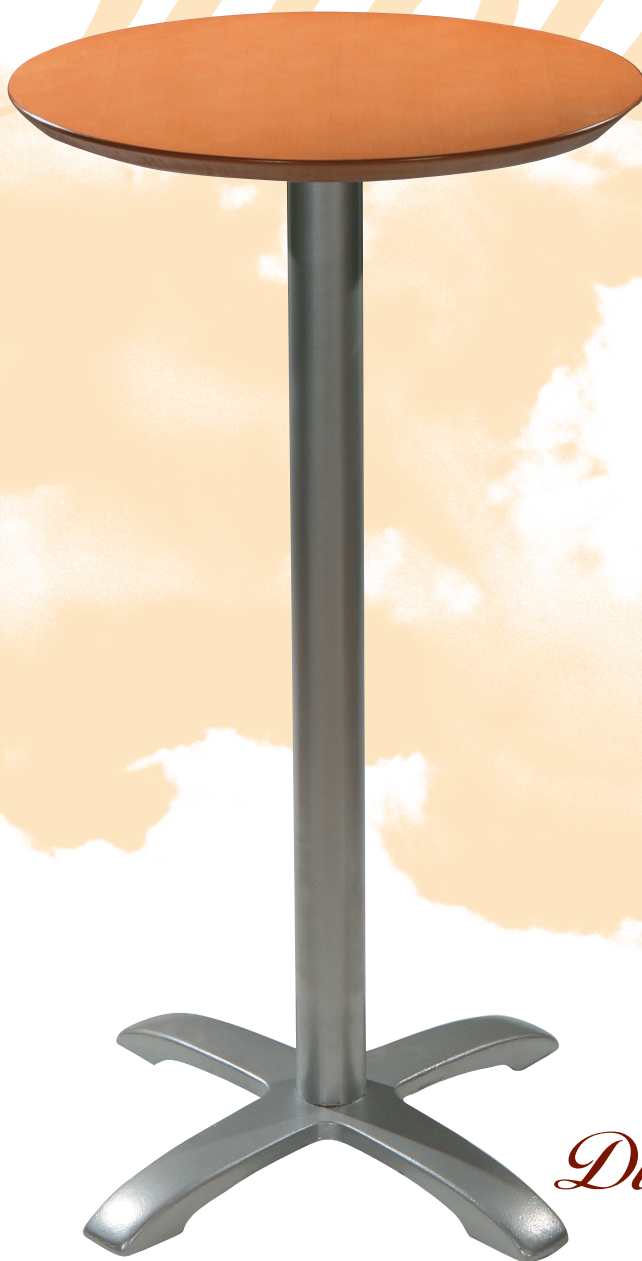

27

Dublín *alta*

Diseño Natural

Dublín

Mesa Dublín Alta
Fundición Gris
con Madera Cerezo 60 Ø