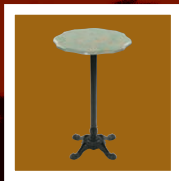

32

Florenxia alta

Diseño
Natural