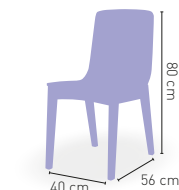

112 €

Carcasa madera **laminada** abedul color **blanco**

90 €

ARMAZÓN contrachapado de abedul barnizado natural

Finlandia

Estructura y asiento de madera contrachapado de abedul y moldeada. Aros interiores de refuerzo y reposapiés acero cromado