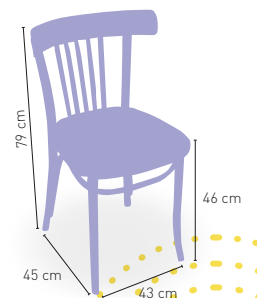

NOGAL 05

Clásica

Madera de haya barnizada

107 €

DISPONIBLE EN

NOGAL 05

Taburete Casino Respaldo y Brazos

Madera de haya barnizada