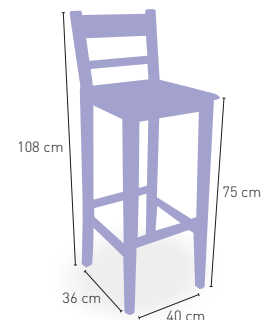

Taburete Mesón

Construidos en Madera de Pino macizo, acabado barniz carta colores

136 €

Construidos en Madera de Pino macizo, asiento tapizado **Grupo especial**. Acabado barniz y tapizado carta colores

169 €

Construidos en Madera de Pino macizo, asiento tapizado **Polipiel**. Acabado barniz y tapizado carta colores

148 €