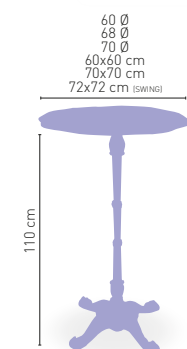

ARMAZÓN FUNDICIÓN HIERRO NEGRO

PIES REGULABLES