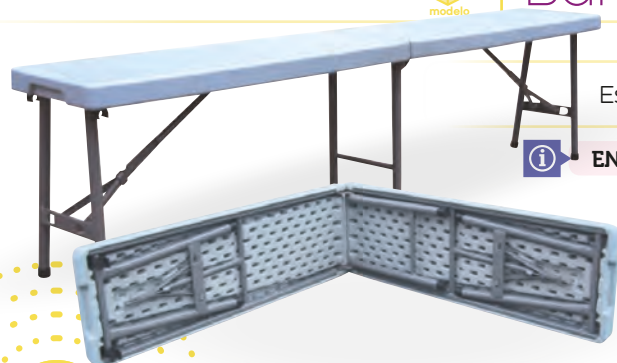

Banco Plegable

183x30

Estructura plegable, tubo acero epoxi

54 €

i ENCIMERA PLASTIC ALTA RESISTENCIA, CANTO 5 cm