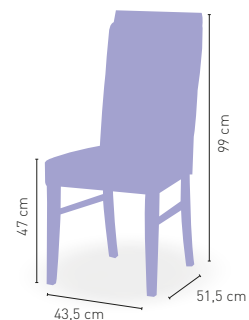

Laussane

D	Madera de haya con asiento tapizado Polipiel	€ 198
GE	Madera de haya con asiento tap. Grupo especial	219
T	Madera de haya con asiento tap. Tela Cliente	186

i DISPONIBLE EN

WENGUE 30