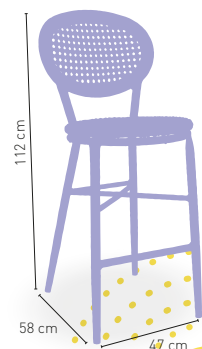

Cannes

Armazón de aluminio 28x2 con asiento y
respaldo de rattan color crema trenzado
imitación rejilla.

169 €

DISPONIBLE EN

IMITACIÓN
CAÑA

NEGRO

+ APILABLE