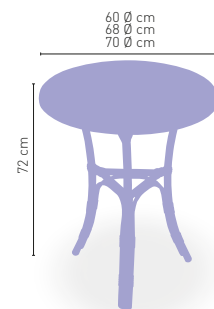

Barbados-3

MEDIDA/PRECIO €	60 Ø	68 Ø	70 Ø
WERZALIT STANDARD	148	149	157
WERZALIT GRUPO 1	152	151	162
WERZALIT DUO	150	161	161
WERZALIT ARO INOX	-	-	200
COMPACT-FENÓLICO GRUPO A	167	-	187
COMPACT-FENÓLICO GRUPO B	167	-	187
COMPACT-FENÓLICO ACANALADO	-	-	197
ACERO INOX. REPULSADO	152	-	165
ACERO INOX. DELUXE REPULSADO	157	-	171

i ARMAZÓN ALUMINIO ACABADO DARK BAMBÚ