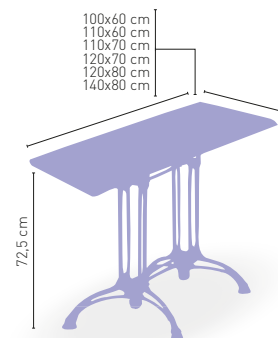

modelo

Florencia-3

ARMAZÓN FUNDICIÓN HIERRO NEGRO

PIES REGULABLES

MEDIDA/PRECIO €	60 Ø	68 Ø	70 Ø	60x60
WERZALIT STANDARD	155	156	164	166
WERZALIT GRUPO 1	159	158	169	171
WERZALIT DUO	157	168	168	171
WERZALIT ARO INOX	-	-	207	-
COMPACT-FENÓLICO GRUPO A	174	-	194	173
COMPACT-FENÓLICO GRUPO B	174	-	194	173
COMPACT-FENÓLICO ACANALADO	-	-	204	-
ACERO INOX. REPULSADO	159	-	172	161
ACERO INOX. DELUXE REPULSADO	164	-	178	167
DUROLIGHT	-	-	181	-
MADERA RECHAPADA 26 mm	165	-	181	165
MADERA REGRUESADA CON CANTO 50 mm	204	-	228	186
MADERA MACIZA ALIST. PINO 30 mm	181	-	201	173
MADERA MACIZA ALIST. HAYA 30 mm	209	-	240	199
INDOOR GRUPO A	-	-	-	193
INDOOR GRUPO B	-	-	-	212
MARMOL NATURAL BLANCO MACAEL	218	-	245	196

ARMAZÓN FUNDICIÓN HIERRO NEGRO

PIES REGULABLES

Florencia-4

MEDIDA/PRECIO €	80 Ø	70x70	SWING	75x75	80x80
WERZALIT STANDARD	192	191	187	-	201
WERZALIT GRUPO 1	199	196	195	-	204
WERZALIT DUO	195	210	211	-	224
COMPACT-FENÓLICO GRUPO A	258	213	-	225	253
COMPACT-FENÓLICO GRUPO B	266	213	-	260	261
COMPACT-FENÓLICO ACANALADO	-	220	-	-	-
ACERO INOX. REPULSADO	210	194	-	-	212
ACERO INOX. DELUXE REPULSADO	-	201	-	-	219
MADERA RECHAPADA 26 mm	221	201	-	214	221
MADERA REGRUESADA CON CANTO 50 mm	276	225	-	242	249
MADERA MACIZA ALIST. PINO 30 mm	240	213	-	232	236
MADERA MACIZA ALIST. HAYA 30 mm	-	251	-	-	-
INDOOR GRUPO A	-	224	-	-	247
INDOOR GRUPO B	-	247	-	-	279
MARMOL NATURAL BLANCO MACAEL	295	241	-	-	301

PIES REGULABLES

Florencia-R