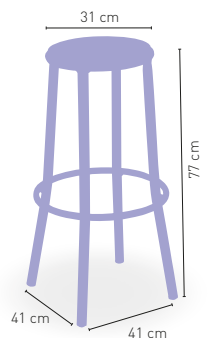

Mediterráneo

M	Taburete aluminio-asiento Haya Barnizada	89
P	Taburete aluminio-asiento Polipiel	87
GE	Tab.aluminio-asiento Tapizado Grupo especial	92
C	Taburete aluminio-asiento Compact 13 mm	89