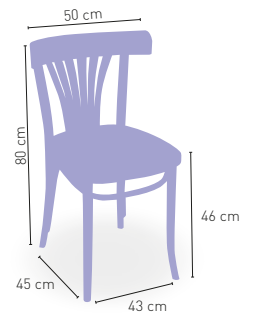

Sillón Casino

Madera de haya barnizada

245 €

DISPONIBLE EN

NOGAL 05