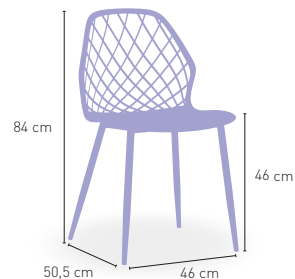

Hamburgo

Sillón estructura metálica imitación madera y carcasa polipropileno.

98 €