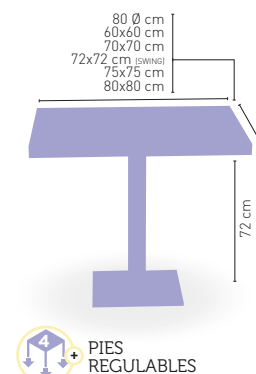

Picasso-Cromo 40x40

MEDIDA/PRECIO €	80 Ø	60x60	70x70	SWING	75x75	80x80
WERZALIT STANDARD	243	237	242	238	-	252
WERZALIT GRUPO 1	250	242	247	246	-	255
WERZALIT DUO	246	242	261	262	-	275
COMPACT-FENÓLICO GRUPO A	309	244	264	-	276	304
COMPACT-FENÓLICO GRUPO B	317	244	264	-	311	312
COMPACT-FENOLICO ACANALADO	-	-	271	-	-	-
ACERO INOX. REPULSADO	261	232	245	-	-	263
ACERO INOX. DELUXE REPULSADO	-	238	252	-	-	270
MADERA RECHAPADA 26 mm	272	236	252	-	265	272
MADERA REGRUESADA CON CANTO 50 mm	327	257	276	-	293	300
MADERA MACIZA ALIST. PINO 30 mm	291	244	264	-	283	287
MADERA MACIZA ALIST. HAYA 30 mm	-	270	302	-	-	-
INDOOR GRUPO A	-	264	275	-	-	298
INDOOR GRUPO B	-	283	298	-	-	330

PIES REGULABLES