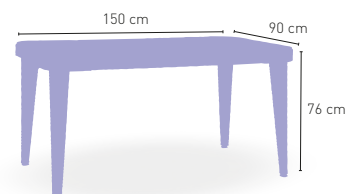

Estructura Resina Imitación Rattan, acabado negro y wengue Sobre madera Iroko

430 €