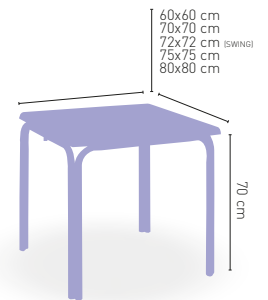

ARMAZÓN DE ALUMINIO

OBSERVACIÓN: las mesas 110x70 en Inoxidable Repulsado, se sirven mecanizadas pero desmontadas

+ ESTRUCTURA TUBULAR DOBLE
2x28x1,5 mm

Acapulco-2 Bambú

MEDIDA/PRECIO €	60x60	70x70	SWING	75x75	80x80
WERZALIT STANDARD	147	158	154	-	179
WERZALIT GRUPO 1	152	163	162	-	182
WERZALIT DUO	152	177	178	-	202
COMPACT-FENÓLICO GRUPO A	154	180	-	192	231
COMPACT-FENÓLICO GRUPO B	154	180	-	227	239
COMPACT-FENÓLICO ACANALADO	-	187	-	-	-
ACERO INOX. REPULSADO	142	161	-	-	190
ACERO INOX. DELUXE REPULSADO	148	168	-	-	197