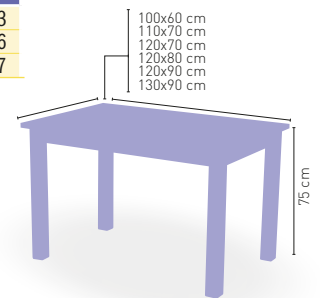

Castilla-Circular

MEDIDA/PRECIO €	80 Ø	100 Ø	120 Ø
MADERA RECHAPADA 26 mm	167	194	237
MADERA MACIZA ALIST. PINO 30 mm	198	244	289
MADERA RECHAPADA 26 mm CRUDO	140	162	197

PIE MADERA DE PINO MACIZA

Castilla-Cuadrada

MEDIDA/PRECIO €	70x70	80x80	90x90	100x100
MADERA RECHAPADA 26 mm	147	168	187	202
MADERA MACIZA ALIST. PINO 30 mm	170	198	232	252
MADERA MACIZA ALIST. HAYA 30 mm	212	-	-	-
MADERA RECHAPADA 26 mm CRUDO	131	140	154	171

PIE MADERA DE PINO MACIZA

Castilla-R

MEDIDA/PRECIO €	100x60	110x70	120x70	120x80	120x90	130x90
MADERA RECHAPADA 26 mm	160	192	194	201	212	223
MADERA MACIZA ALIST. PINO 30 mm	194	240	246	252	278	296
MADERA RECHAPADA 26 mm CRUDO	139	156	166	171	181	187

PIE MADERA DE PINO MACIZA

Castilla-H

MEDIDA/PRECIO €	70 Ø	60x60	70x70	80x80
MADERA RECHAPADA 26 mm	229	210	222	247
MADERA MACIZA ALIST. PINO 30 mm	251	227	244	275
MADERA MACIZA ALIST. HAYA 30 mm	291	256	284	-

**ESTANTE INTERMEDIO REGRESADO.
PIE MADERA DE PINO MACIZA**