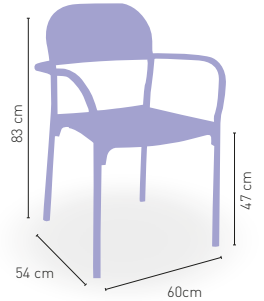

Helsinki

Sillón con armazón de aluminio color gris, asiento y respaldo en resina

81 €

DISPONIBLE EN

NEGRO

CREMA

NARANJA

VERDE

+ APILABLE

San Remo

Sillón carcasa inyección polipropileno, estructura de aluminio anodizado

60 €

DISPONIBLE EN

AZUL

AMARILLO

NARANJA

VERDE PISTACHO

3,55 kg

PESO

+ APILABLE