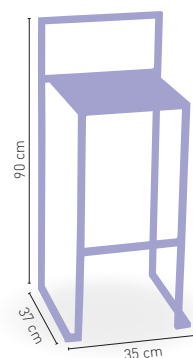

ESTRUCTURA TUBULAR, CON RESPALDO, APILABLE

ARMAZÓN PINTURA EPOXI

CARTA COLORES

+ APILABLE

Goteborg

Armazón Inox brillo o mate con asiento tap. en Grupo esp. C.C.*	193
Armazón Inox brillo o mate con asiento tap. en Polipiel C.C.*	187
Armazón Exposi con asiento tap. en Polipiel C.C.*	116
Armazón Exposi con asiento tap. en Grupo especial C. C.*	123
Armazón Exposi con asiento de Compact 13 mm	110
Armazón Inox brillo o mate con asiento de Compact 13 mm	181