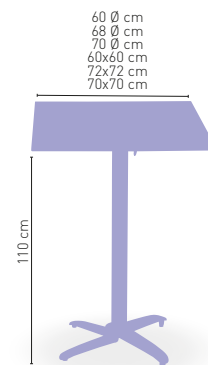

Lorena-4 abatible

DISPONIBILIDAD EN COLOR

DA/PRECIO €	60 Ø	68 Ø	70 Ø	80 Ø	60x60	70x70	SWING	75x75	80x80
WERZALIT STANDARD	239	240	248	256	250	255	251	-	265
WERZALIT GRUPO 1	243	242	253	263	255	260	259	-	268
WERZALIT DUO	241	252	252	259	255	274	275	-	288
WERZALIT ARO INOX	-	-	291	-	-	-	-	-	-
COMPACT-FENÓLICO GRUPO A	258	-	278	322	257	277	-	289	317
COMPACT-FENÓLICO GRUPO B	258	-	278	330	257	277	-	324	325
COMPACT-FENÓLICO ACANALADO	-	-	288	-	-	284	-	-	-
ACERO INOX. REPULSADO	243	-	256	274	245	258	-	-	276
ACERO INOX. DELUXE REPULSADO	248	-	262	-	251	265	-	-	283

i ACABADO ALUMINIO BLANCO O NEGRO

Lorena-H Gris abatible

MEDIDA/PRECIO €	60 Ø	68 Ø	70 Ø	60x60	70x70	SWING
WERZALIT STANDARD	254	255	263	265	270	266
WERZALIT GRUPO 1	258	257	268	270	275	274
WERZALIT DUO	256	267	267	270	289	290
WERZALIT ARO INOX	-	-	306	-	-	-
COMPACT-FENÓLICO GRUPO A	273	-	293	272	292	-
COMPACT-FENÓLICO GRUPO B	273	-	293	272	292	-
COMPACT-FENÓLICO ACANALADO	-	-	303	-	299	-
ACERO INOX. REPULSADO	258	-	271	260	273	-
ACERO INOX. DELUXE REPULSADO	263	-	277	266	280	-

i ACABADO ALUMINIO MATE

DISPONIBILIDAD EN COLOR

Lorena-H abatible

MEDIDA/PRECIO €	60 Ø	68 Ø	70 Ø	60x60	70x70	SWING
WERZALIT STANDARD	254	255	263	265	270	266
WERZALIT GRUPO 1	258	257	268	270	275	274
WERZALIT DUO	256	267	267	270	289	290
WERZALIT ARO INOX	-	-	306	-	-	-
COMPACT-FENÓLICO GRUPO A	273	-	293	272	292	-
COMPACT-FENÓLICO GRUPO B	273	-	293	272	292	-
COMPACT-FENÓLICO ACANALADO	-	-	303	-	299	-
ACERO INOX. REPULSADO	258	-	271	260	273	-
ACERO INOX. DELUXE REPULSADO	263	-	277	266	280	-

i ACABADO ALUMINIO BLANCO O NEGRO

DISPONIBILIDAD EN COLOR

Lorena-R abatible