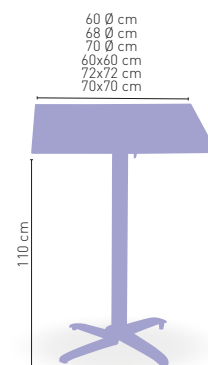

i ACABADO ALUMINIO MATE

DISPONIBILIDAD EN COLOR

Lorena-H abatible

MEDIDA/PRECIO €	60 Ø	68 Ø	70 Ø	60x60	70x70	SWING
WERZALIT STANDARD	254	255	263	265	270	266
WERZALIT GRUPO 1	258	257	268	270	275	274
WERZALIT DUO	256	267	267	270	289	290
WERZALIT ARO INOX	-	-	306	-	-	-
COMPACT-FENÓLICO GRUPO A	273	-	293	272	292	-
COMPACT-FENÓLICO GRUPO B	273	-	293	272	292	-
COMPACT-FENÓLICO ACANALADO	-	-	303	-	299	-
ACERO INOX. REPULSADO	258	-	271	260	273	-
ACERO INOX. DELUXE REPULSADO	263	-	277	266	280	-