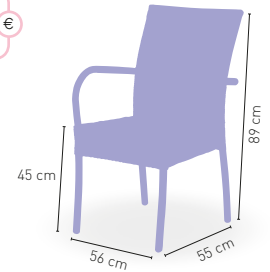

DISPONIBLE EN

MOKA

HUESO

NEGRO

+ APILABLE

Berlín Rattan

Estructura aluminio gris asiento respaldo tejido rattan

127 €