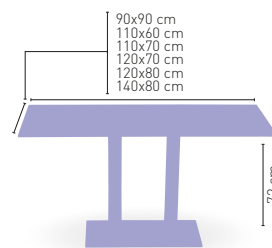

Picasso-Epoxi 40 Ø Lacada

MEDIDA/PRECIO €	60 Ø	68 Ø	70 Ø	60x60	70x70	SWING
WERZALIT STANDARD	154	155	163	165	170	166
WERZALIT GRUPO 1	158	157	168	170	175	174
WERZALIT DUO	156	167	167	170	189	190
WERZALIT ARO INOX	-	-	206	-	-	-
COMPACT-FENÓLICO GRUPO A	173	-	193	172	192	-
COMPACT-FENÓLICO GRUPO B	173	-	193	172	192	-
COMPACT-FENÓLICO ACANALADO	-	-	203	-	199	-
ACERO INOX. REPULSADO	158	-	171	160	173	-
ACERO INOX. DELUXE REPULSADO	163	-	177	166	180	-
DUROLIGHT	-	-	180	-	-	-
MADERA RECHAPADA 26 mm	164	-	180	164	180	-
MADERA REGRUESADA CON CANTO 50 mm	203	-	227	185	204	-
MADERA MACIZA ALIST. PINO 30 mm	180	-	200	172	192	-
MADERA MACIZA ALIST. HAYA 30 mm	208	-	239	198	230	-
INDOOR GRUPO A	-	-	-	192	203	-
INDOOR GRUPO B	-	-	-	211	226	-

i PIE EPOXI BLANCO, GRIS Y NEGRO
COLUMNA METAL LACADA CARTA
COLORES PÁGINA 145

4 PIES REGULABLES

Picasso-Epoxi 40x40 Lacada

MEDIDA/PRECIO €	80 Ø	60x60	70x70	SWING	75x75	80x80
WERZALIT STANDARD	176	170	175	171	-	185
WERZALIT GRUPO 1	183	175	180	179	-	188
WERZALIT DUO	179	175	194	195	-	208
COMPACT-FENÓLICO GRUPO A	242	177	197	-	209	237
COMPACT-FENÓLICO GRUPO B	250	177	197	-	244	245
COMPACT-FENÓLICO ACANALADO	-	-	204	-	-	-
ACERO INOX. REPULSADO	194	165	178	-	-	196
ACERO INOX. DELUXE REPULSADO	-	171	185	-	-	203
MADERA RECHAPADA 26 mm	205	169	185	-	198	205
MADERA REGRUESADA CON CANTO 50 mm	260	190	209	-	226	233
MADERA MACIZA ALIST. PINO 30 mm	224	177	197	-	216	220
MADERA MACIZA ALIST. HAYA 30 mm	-	203	235	-	-	-
INDOOR GRUPO A	-	197	208	-	-	231
INDOOR GRUPO B	-	216	231	-	-	263

i PIE EPOXI BLANCO, GRIS Y NEGRO
COLUMNA METAL LACADA CARTA
COLORES PÁGINA 145

4 PIES REGULABLES

Picasso-Epoxi 60x40 Lacada