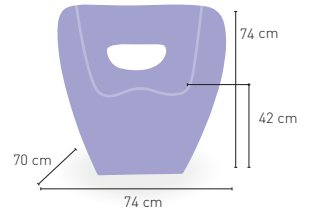

+ APILABLE

Colorado

Sillón monoblock inyección polipropileno

271 €

DISPONIBLE EN

BLANCO

Montana

Silla monoblock diseño polipropileno