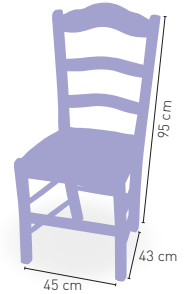

Ronda

Madera de pino con asiento enea

115 €

DISPONIBLE EN

MIEL 02

NOGAL 04