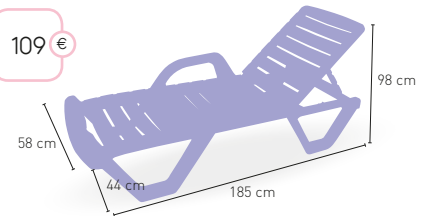

109 €

i DISPONIBLE EN
BLANCO

i RUEDAS OCULTAS

+ APILABLE HASTA
25 UNIDADES.

KG PESO
9,8 kg

Tumbona Capri

Armazón aluminio tejido textline reclinable

195 €