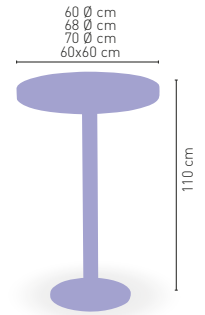

PIES REGULABLES