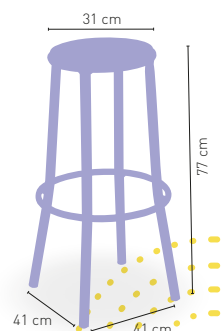

Mediterráneo Teka

Taburete aluminio-asiento Teka

73 €