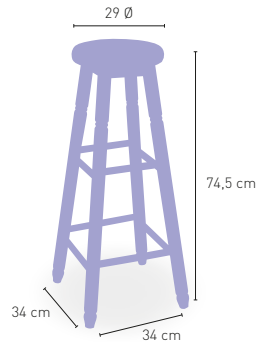

Taburete Colonial

Madera de pino con asiento madera

82 €

DISPONIBLE EN

MIEL 02

NOGAL 04