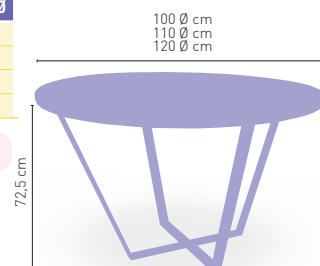

ACABADO EN EXPOSI CON PROCESO DE ENVEJECIDO

ARMAZÓN PINTURA EPOXI

CARTA COLORES

Salónica

MEDIDA/PRECIO €	100 Ø	110 Ø	120 Ø
COMPACT FENÓLICO GRUPO A	328	386	388
COMPACT FENÓLICO GRUPO B	383	386	388
MADERA RECHAPADA 26 mm	288	306	343
MADERA MACIZA ALIST. PINO 30 mm	323	342	373