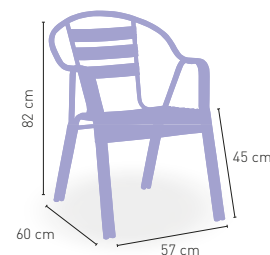

Armazón aluminio doble tubo 25x1,5
con lamas aluminio

69 €

+ APILABLE

+ DOBLE TUBO

Algarve

Silla plegable aluminio

62 €

+ PLEGABLE