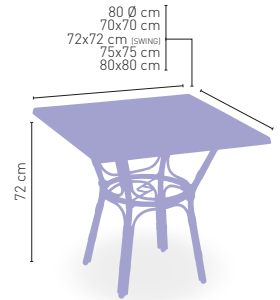

Baviera-3 Bambú

MEDIDA/PRECIO €	68 ø	70 ø	60x60
WERZALIT STANDARD	132	140	142
WERZALIT GRUPO 1	134	145	147
WERZALIT DUO	144	144	147
WERZALIT ARO INOX	-	183	-
COMPACT-FENÓLICO GRUPO A	-	170	149
COMPACT-FENÓLICO GRUPO B	-	170	149
COMPACT-FENÓLICO ACANALADO	-	180	-
ACERO INOX. REPULSADO	-	148	137
ACERO INOX. DELUXE REPULSADO	-	154	143

i ARMAZÓN ALUMINIO ACABADO DARK BAMBÚ