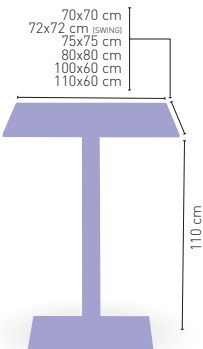

**PIES
REGULABLES**

Rattan disponible en

**PIE ACERO INOXIDABLE
COLUMNA RATTAN**

Picasso-H-Inox 60x40 Rattan

MEDIDA/PRECIO €	70x70	SWING	75x75	80x80	100x60	110x60
WERZALIT STANDARD	375	371	-	385	381	391
WERZALIT GRUPO 1	380	379	-	388	381	396
WERZALIT DUO	394	395	-	408	400	-
COMPACT-FENÓLICO GRUPO A	397	-	409	437	433	434
COMPACT-FENÓLICO GRUPO B	397	-	444	445	433	434
COMPACT-FENÓLICO ACANALADO	404	-	-	-	-	-
ACERO INOX. REPULSADO	378	-	-	396	-	-
ACERO INOX. DELUXE REPULSADO	385	-	-	403	-	-
DUROLIGHT	-	-	-	-	394*	-
MADERA RECHAPADA 26 mm	385	-	398	405	399	408
MADERA REGRUESADA CON CANTO 50 mm	409	-	426	433	424	440
MADERA MACIZA ALIST. PINO 30 mm	397	-	416	420	426	434
MADERA MACIZA ALIST. HAYA 30 mm	435	-	-	-	-	-
INDOOR GRUPO A	408	-	-	431	-	-
INDOOR GRUPO B	431	-	-	463	-	-