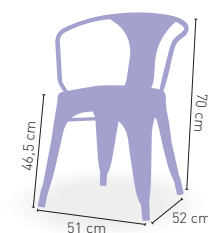

Bohemia Madera

ACABADO EN LOS COLORES

103 €

ACABADO EN LOS COLORES

110 €

i Construido en acero troquelado y perfilado. Asiento madera de pino macizo alistonada de 25 mm. Acabado en pintura epoxi normal

Pilsen Madera

ACABADO EN LOS COLORES

114 €

ACABADO EN LOS COLORES

120 €

i Construido en acero troquelado y perfilado. Asiento madera de pino macizo alistonada de 25 mm. Acabado en pintura epoxi normal

Passion Madera

ACABADO EN LOS COLORES

€

75

BAJO

€

93

ALTO

ACABADO EN LOS COLORES

€

80

BAJO

€

99

ALTO

i Construido en acero troquelado y perfilado. Asiento madera de pino macizo alistonada de 25 mm. Acabado en pintura epoxi normal

Passion Madera+Respaldo

ACABADO EN LOS COLORES

105 €

ACABADO EN LOS COLORES

112 €

i Construido en acero troquelado y perfilado. Asiento madera de pino macizo alistonada de 25 mm. Acabado en pintura epoxi normal

Moravia H

MEDIDA/PRECIO €

MEDIDA/PRECIO €	60x60	70x70	80x80
WERZALIT STANDARD	256	261	292
WERZALIT GRUPO 1	261	266	295
WERZALIT DUO	261	280	315
MADERA BARNIZADA 26 mm	255	271	312
MADERA MACIZA ALIST. PINO 30 mm	263	283	327
MADERA MACIZA ALIST. HAYA 30 mm	289	321	-
COMPACT FENÓLICO GRUPO A	263	283	344
COMPACT FENÓLICO GRUPO B	263	283	352
INDOOR GRUPO A	283	294	338
INDOOR GRUPO B	302	317	370

i Construido en acero troquelado y perfilado. Acabado en pintura epoxi normal

i DISPONIBLE MESA MORAVIA RECTANGULAR EN LA PAG. 121