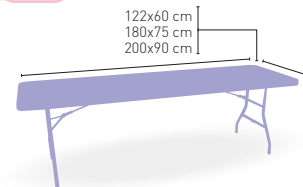

122x60 180x75 200x90

Estructura plegable, tubo acero epoxi

83 € 113 € 175 €

i ENCIMERA PLASTIC ALTA RESISTENCIA, CANTO 5 cm

Mesa Catering Circular

122 Ø 152 Ø 180 Ø 200 Ø

Estructura plegable, tubo acero epoxi

128 € 202 € 292 € 407 €

i ENCIMERA PLASTIC ALTA RESISTENCIA, CANTO 5 cm