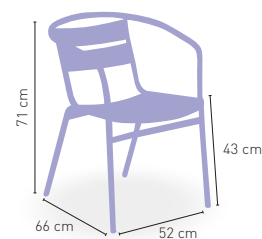

Copenhague

Armazón aluminio tubo 30x1,5 con
lamas de aluminio

60 €

+ APILABLE