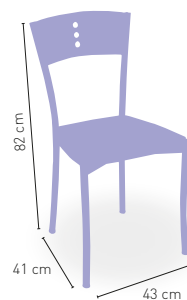

Bolonia

	€
M ASIENTO MADERA Barnizada	84
P ASIENTO TAPIZADO Polipiel	86
GE ASIENTO TAPIZADO Grupo especial	95