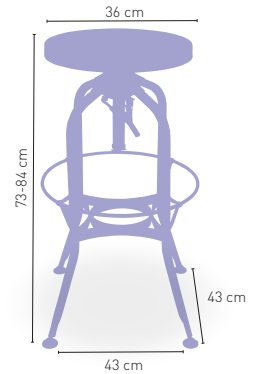

Brandeburgo Negro/Gris metalizado

Taburete de fabricación tipo industrial con asiento regulable acabado en **metal negro**

121 €

Taburete de fabricación tipo industrial con asiento regulable acabado en **metal gris metalizado**

141 €

+ REGULABLE EN ALTURA

Brandeburgo Bajo Negro/Gris metalizado

Taburete de fabricación tipo industrial con asiento regulable acabado en **metal negro**

106 €

Taburete de fabricación tipo industrial con asiento regulable acabado en **metal gris metalizado**

125 €

+ REGULABLE EN ALTURA