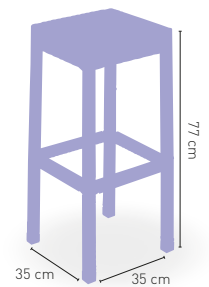

Monza

Taburete médula-rattán

109 €

DISPONIBLE EN

NEGRO

MARRÓN

GRIS

+ RATTAN

+ COJÍN INCLUIDO