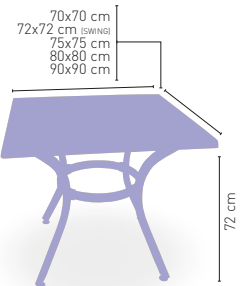

Baviera-3 Gris

MEDIDA/PRECIO €	60 Ø	68 Ø	70 Ø	60x60
WERZALIT STANDARD	127	128	136	138
WERZALIT GRUPO 1	131	130	141	143
WERZALIT DUO	129	140	140	143
WERZALIT ARO INOX	-	-	179	-
COMPACT-FENÓLICO GRUPO A	146	-	166	145
COMPACT-FENÓLICO GRUPO B	146	-	166	145
COMPACT-FENÓLICO ACANALADO	-	-	176	-
ACERO INOX. REPULSADO	131	-	144	133
ACERO INOX. DELUXE REPULSADO	136	-	150	139
DUROLIGHT	-	-	153	-
MADERA RECHAPADA 26 mm	137	-	153	137
MADERA REGRUESADA CON CANTO 50 mm	176	-	200	158
MADERA MACIZA ALIST. PINO 30 mm	153	-	173	145
MADERA MACIZA ALIST. HAYA 30 mm	181	-	212	171
INDOOR GRUPO A	-	-	-	165
INDOOR GRUPO B	-	-	-	184

ARMAZÓN ALUMINIO
ACABADO GRIS

Baviera-4 Gris

MEDIDA/PRECIO €	70x70	SWING	75x75	80x80	90x90
WERZALIT STANDARD	185	181	-	197	236
WERZALIT GRUPO 1	190	189	-	200	-
WERZALIT DUO	204	205	-	220	-
COMPACT-FENÓLICO GRUPO A	207	-	219	249	258
COMPACT-FENÓLICO GRUPO B	207	-	254	257	298
COMPACT-FENÓLICO ACANALADO	214	-	-	-	-
ACERO INOX. REPULSADO	188	-	-	208	-
ACERO INOX. DELUXE REPULSADO	195	-	-	215	-
MADERA RECHAPADA 26 mm	195	-	208	217	239
MADERA REGRUESADA CON CANTO 50 mm	219	-	236	245	270
MADERA MACIZA ALIST. PINO 30 mm	207	-	226	232	278
MADERA MACIZA ALIST. HAYA 30 mm	245	-	-	-	-
INDOOR GRUPO A	218	-	-	243	-
INDOOR GRUPO B	241	-	-	275	-

ARMAZÓN ALUMINIO ACABADO GRIS

Baviera-R Gris

MEDIDA/PRECIO €	110x70	120x70	120x80	140x80
WERZALIT STANDARD	-	230	238	258
WERZALIT GRUPO 1	222	237	246	263
WERZALIT DUO	249	-	277	-
COMPACT-FENÓLICO GRUPO A	276	277	304	344
COMPACT-FENÓLICO GRUPO B	276	277	331	344
ACERO INOX. REPULSADO	-	271	-	-
DUROLIGHT	-	-	279	-
MADERA RECHAPADA 26 mm	248	258	280	297
MADERA REGRUESADA CON CANTO 50 mm	276	288	305	337
MADERA MACIZA ALIST. PINO 30 mm	284	289	299	369
INDOOR GRUPO B	-	311	-	-

ARMAZÓN ALUMINIO ACABADO GRIS

Montreal Gris

MEDIDA/PRECIO €	150x90	180x90
COMPACT-FENÓLICO GRUPO A	381	482

ARMAZÓN ALUMINIO
ACABADO GRIS