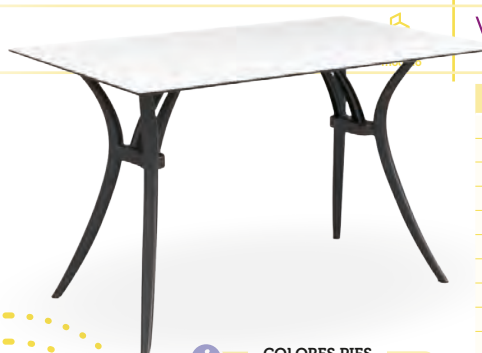

Venus-R

MEDIDA/PRECIO €	100x60	110x60	110x70	120x70	120x80
WERZALIT STANDARD	166	176	-	189	197
WERZALIT GRUPO 1	166	181	181	196	205
WERZALIT DUO	185	-	208	-	236
COMPACT-FENÓLICO GRUPO A	218	219	235	236	263
COMPACT-FENÓLICO GRUPO B	218	219	235	236	290
ACERO INOX. REPULSADO	-	-	-	230	-
DUROLIGHT	179*	-	-	-	238
MADERA RECHAPADA 26 mm	184	193	207	217	239
MADERA REGRUESADA CON CANTO 50 mm	209	225	235	247	264
MADERA MACIZA ALIST. PINO 30 mm	211	219	243	248	258
INDOOR GRUPO B	-	-	-	270	-

ESTRUCTURA DE INYECCIÓN DE POLIPROPILENO

CORRESPONDE A LA MEDIDA 90x68 cm