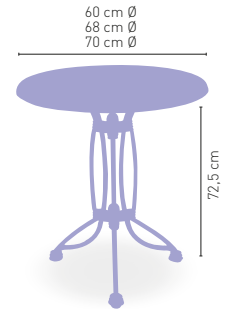

Kyoto-R

MEDIDA/PRECIO €	100x60	110x60	110x70	120x70	120x80	140x80
WERZALIT STANDARD	242	252	-	265	273	293
WERZALIT GRUPO 1	242	257	257	272	281	298
WERZALIT DUO	261	-	284	-	312	-
COMPACT-FENÓLICO GRUPO A	294	295	311	312	339	379
COMPACT-FENÓLICO GRUPO B	294	295	311	312	366	379
ACERO INOX. REPULSADO	-	-	-	306	-	-
DUROLIGHT	255*	-	-	-	314	-
MADERA RECHAPADA 26 mm	260	269	283	293	315	332
MADERA REGRUESADA CON CANTO 50 mm	285	301	311	323	340	372
MADERA MACIZA ALIST. PINO 30 mm	287	295	319	324	334	404
INDOOR GRUPO B	-	-	-	346	-	-