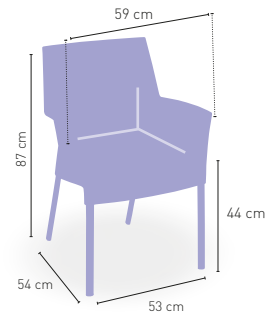

NARANJA

4 kg

PESO

+ APILABLE

Lugano

Silla carcasa inyección polipropileno, estructura de aluminio anodizado

55 €

DISPONIBLE EN