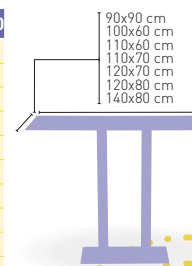

PIES
REGULABLES

CORRESPONDE A LA MEDIDA 90x68 cm