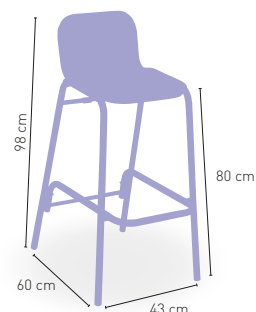

Mediterráneo médula respaldo

Taburete respaldo aluminio asiento tejido plastic 4 mm

86 €

COLORES MÉDULA

Mediterráneo médula respaldo y brazos

Taburete respaldo y brazos aluminio asiento tejido plastic 4 mm

94 €

COLORES MÉDULA

Adriático aluminio respaldo

Taburete aluminio asiento y respaldo lamas de aluminio

75 €

+ APILABLE

Adriático aluminio respaldo y brazos

Taburete aluminio con brazos asiento y respaldo con lamas de aluminio

80 €