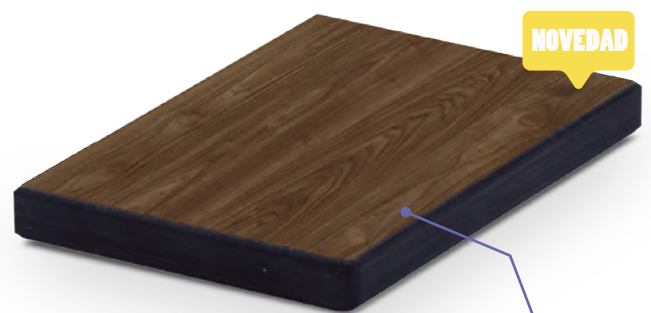

NOGAL AMERICANO | 4652