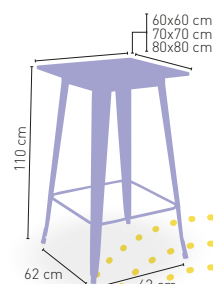

Bohemia Madera

ACABADO EN LOS COLORES

103 €

ACABADO EN LOS COLORES

110 €

i Construido en acero troquelado y perfilado. Asiento madera de pino macizo alistonada de 25 mm. Acabado en pintura epoxi normal

Pilsen Madera

ACABADO EN LOS COLORES

114 €

ACABADO EN LOS COLORES

120 €

i Construido en acero troquelado y perfilado. Asiento madera de pino macizo alistonada de 25 mm. Acabado en pintura epoxi normal

Passion Madera

ACABADO EN LOS COLORES

€

75

BAJO

€

93

ALTO

ACABADO EN LOS COLORES

€

80

BAJO

€

99

ALTO

i Construido en acero troquelado y perfilado. Asiento madera de pino macizo alistonada de 25 mm. Acabado en pintura epoxi normal

Passion Madera+Respaldo

ACABADO EN LOS COLORES

105 €

ACABADO EN LOS COLORES

112 €

i Construido en acero troquelado y perfilado. Asiento madera de pino macizo alistonada de 25 mm. Acabado en pintura epoxi normal

Moravia H

MEDIDA/PRECIO €

MEDIDA/PRECIO €	60x60	70x70	80x80
WERZALIT STANDARD	256	261	292
WERZALIT GRUPO 1	261	266	295
WERZALIT DUO	261	280	315
MADERA BARNIZADA 26 mm	255	271	312
MADERA MACIZA ALIST. PINO 30 mm	263	283	327
MADERA MACIZA ALIST. HAYA 30 mm	289	321	-
COMPACT FENÓLICO GRUPO A	263	283	344
COMPACT FENÓLICO GRUPO B	263	283	352
INDOOR GRUPO A	283	294	338
INDOOR GRUPO B	302	317	370

i Construido en acero troquelado y perfilado. Acabado en pintura epoxi normal

i DISPONIBLE MESA MORAVIA RECTANGULAR EN LA PAG. 121