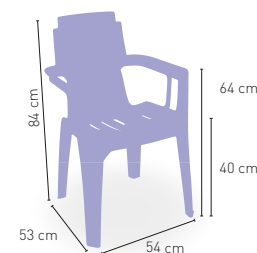

Mambo

- Taupe asiento acanalado
- Burdeos asiento acanalado

€

43

43

Fabricada con Resina de Alta Calidad

PESO

+ APILABLE