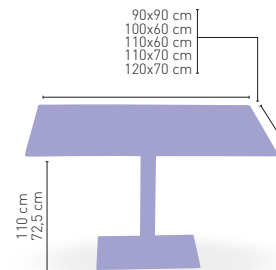

+ **Columna lacada aumenta 20 euros**

PIES REGULABLES

1 **ARMAZÓN FUNDICIÓN HIERRO NEGRO**

Brescia-C

MEDIDA/PRECIO €	80 Ø	60x60	70x70	SWING	75x75	80x80
WERZALIT STANDARD	171	165	170	166	-	180
WERZALIT GRUPO 1	178	170	175	174	-	183
WERZALIT DUO	174	170	189	190	-	203
COMPACT-FENÓLICO GRUPO A	237	172	192	-	204	232
COMPACT-FENÓLICO GRUPO B	245	172	192	-	239	240
COMPACT-FENÓLICO ACANALADO	-	-	199	-	-	-
ACERO INOX. REPULSADO	189	160	173	-	-	191
ACERO INOX. DELUXE REPULSADO	-	166	180	-	-	198
MADERA RECHAPADA 26 mm	200	164	180	-	193	200
MADERA REGRUESADA CON CANTO 50 mm	255	185	204	-	221	228
MADERA MACIZA ALIST. PINO 30 mm	219	172	192	-	211	215
MADERA MACIZA ALIST. HAYA 30 mm	-	198	230	-	-	-
INDOOR GRUPO A	-	192	203	-	-	226
INDOOR GRUPO B	-	211	226	-	-	258
MARMOL NATURAL BLANCO MACAEL	274	195	220	-	-	280

PIES REGULABLES

1 **ARMAZÓN FUNDICIÓN HIERRO NEGRO**

Brescia-R 55x40

MEDIDA/PRECIO €	90x90	100x60	110x60	110x70	120x70
WERZALIT STANDARD	251	208	218	-	231
WERZALIT GRUPO 1	-	208	223	223	238
WERZALIT DUO	-	227	-	250	-
COMPACT-FENÓLICO GRUPO A	273	260	261	277	278
COMPACT-FENÓLICO GRUPO B	313	260	261	277	278
ACERO INOX. REPULSADO	-	-	-	-	272
DUROLIGHT	-	221*	-	-	-
MADERA RECHAPADA 26 mm	254	226	235	249	259
MADERA REGRUESADA CON CANTO 50 mm	285	251	267	277	289
MADERA MACIZA ALIST. PINO 30 mm	293	253	261	285	290
INDOOR GRUPO B	-	-	-	-	312

+ **Columna lacada aumenta 20 euros**   ↑+ **En 110 cm de altura aumenta 18 euros**

+ **Columna lacada 110 cm de altura aumenta 24 euros**   * **CORRESPONDE A LA MEDIDA 90x68 cm**

PIES REGULABLES

1 **ARMAZÓN FUNDICIÓN HIERRO NEGRO**

Brescia-R 80x40