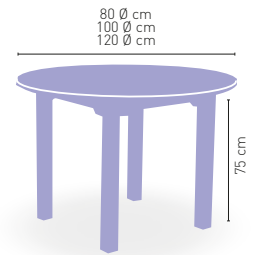

 **PIE MADERA DE PINO MACIZA**

Castilla-Cuadrada

MEDIDA/PRECIO €	70x70	80x80	90x90	100x100
MADERA RECHAPADA 26 mm	147	168	187	202
MADERA MACIZA ALIST. PINO 30 mm	170	198	232	252
MADERA MACIZA ALIST. HAYA 30 mm	212	-	-	-
MADERA RECHAPADA 26 mm CRUDO	131	140	154	171