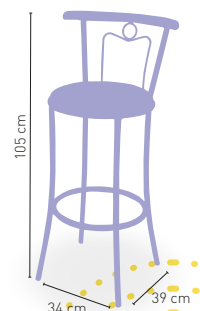

Taburete Cincinnati

	€
Asiento tap. Polipiel copete madera barnizada	107
Asiento tap. Grupo Esp. copete mad. barnizada	112
Asiento Compact 13 mm copete mad. barnizada	115
Asiento Espuma Integral copete mad. barnizada	118
Asiento y copete Madera barnizada	114
Asiento Werzalit y copete madera barnizada	109

ESTRUCTURA TUBULAR
SEGÚN CARTA COLORES