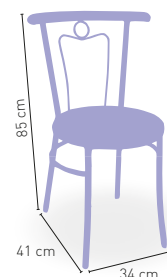

 ESTRUCTURA TUBULAR
SEGÚN CARTA COLORES

Taburete Memphis

	€
 Asiento tapizado Polipiel	95
 Asiento tapizado Grupo especial	100
 Asiento Compact 13 mm	101
 Asiento Espuma Integral	104
 Asiento madera Barnizada	99
 Asiento Werzalit	98