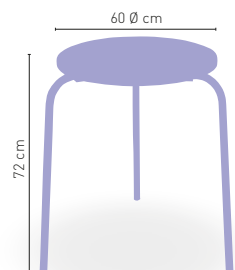

ARMAZÓN DE ALUMINIO