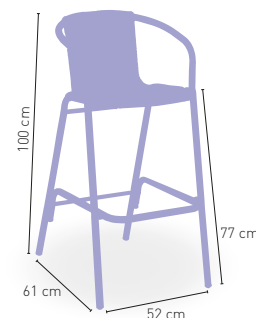

Mediterráneo médula respaldo y brazos

Taburete respaldo y brazos aluminio asiento tejido plastic 4 mm

94 €

COLORES MÉDULA