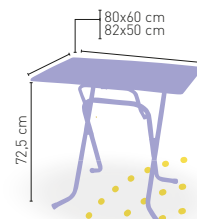

ARMAZÓN METÁLICO ACABADO EPOXI CARTA COLORES