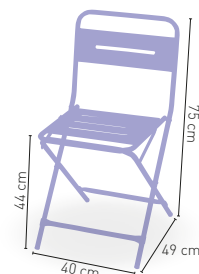

Habana

Estructura de acero, asiento y respaldo en chapa acanalada

96 €

i ACABADO EN EXPOSI CON PROCESO DE ENVEJECIDO

i ARMAZÓN PINTURA EPOXI CARTA COLORES + PLEGABLE