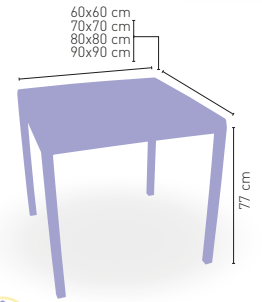

PIE REGULABLE

APILABLE

Deco-R Acero Epoxi

MEDIDA/PRECIO €	100x60	110x60	110x70	120x70	120x80	140x80
WERZALIT STANDARD	164	181#	-	204	214	290
WERZALIT GRUPO 1	164	186#	188	211	222	295
WERZALIT DUO	183	-	215	-	253	-
COMPACT-FENÓLICO GRUPO A	216	224	242	251	280	376
COMPACT-FENÓLICO GRUPO B	216	224	242	251	307	376
ACERO INOX. REPULSADO	-	-	-	245	-	-
DUROLIGHT	177*	-	-	-	255	-
MADERA RECHAPADA 26 mm	182	198	214	232	256	329
MADERA REGRUESADA CON CANTO 50 mm	207	230	242	262	281	369
MADERA MACIZA ALIST. PINO 30 mm	209	224	250	263	275	401
INDOOR GRUPO B	-	-	-	285	-	-

CORRESPONDE A LA MEDIDA 90x68 cm

100x60 cm
110x60 cm
110x70 cm
120x70 cm
120x80 cm
140x80 cm