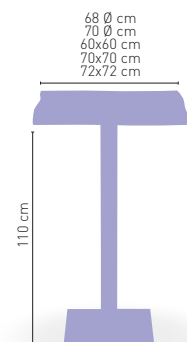

+ **Columna lacada aumenta 20 euros**

PIES REGULABLES

1 **ARMAZÓN FUNDICIÓN HIERRO NEGRO**

Brescia-C

MEDIDA/PRECIO €	80 Ø	60x60	70x70	SWING	75x75	80x80
WERZALIT STANDARD	171	165	170	166	-	180
WERZALIT GRUPO 1	178	170	175	174	-	183
WERZALIT DUO	174	170	189	190	-	203
COMPACT-FENÓLICO GRUPO A	237	172	192	-	204	232
COMPACT-FENÓLICO GRUPO B	245	172	192	-	239	240
COMPACT-FENÓLICO ACANALADO	-	-	199	-	-	-
ACERO INOX. REPULSADO	189	160	173	-	-	191
ACERO INOX. DELUXE REPULSADO	-	166	180	-	-	198
MADERA RECHAPADA 26 mm	200	164	180	-	193	200
MADERA REGRUESADA CON CANTO 50 mm	255	185	204	-	221	228
MADERA MACIZA ALIST. PINO 30 mm	219	172	192	-	211	215
MADERA MACIZA ALIST. HAYA 30 mm	-	198	230	-	-	-
INDOOR GRUPO A	-	192	203	-	-	226
INDOOR GRUPO B	-	211	226	-	-	258
MARMOL NATURAL BLANCO MACAEL	274	195	220	-	-	280

PIES REGULABLES

1 **ARMAZÓN FUNDICIÓN HIERRO NEGRO**

Brescia-R 55x40

MEDIDA/PRECIO €	90x90	100x60	110x60	110x70	120x70
WERZALIT STANDARD	251	208	218	-	231
WERZALIT GRUPO 1	-	208	223	223	238
WERZALIT DUO	-	227	-	250	-
COMPACT-FENÓLICO GRUPO A	273	260	261	277	278
COMPACT-FENÓLICO GRUPO B	313	260	261	277	278
ACERO INOX. REPULSADO	-	-	-	-	272
DUROLIGHT	-	221*	-	-	-
MADERA RECHAPADA 26 mm	254	226	235	249	259
MADERA REGRUESADA CON CANTO 50 mm	285	251	267	277	289
MADERA MACIZA ALIST. PINO 30 mm	293	253	261	285	290
INDOOR GRUPO B	-	-	-	-	312

+ **Columna lacada aumenta 20 euros**   ↑+ **En 110 cm de altura aumenta 18 euros**

+ **Columna lacada 110 cm de altura aumenta 24 euros**   * **CORRESPONDE A LA MEDIDA 90x68 cm**

PIES REGULABLES

1 **ARMAZÓN FUNDICIÓN HIERRO NEGRO**

Brescia-R 80x40