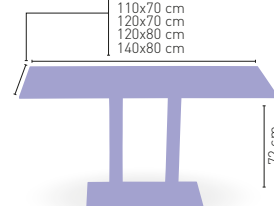

72 cm

PIES REGULABLES

i PIE EPOXI BLANCO, GRIS Y NEGRO