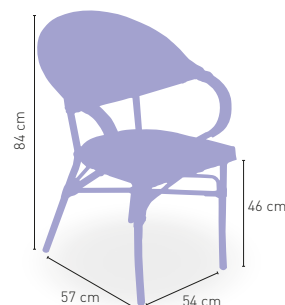

Gante Rattan

Armazón aluminio 28x1,5 color dark bambú, tejido rattan moka

149 €

DISPONIBLE EN

MOKA

+ APILABLE