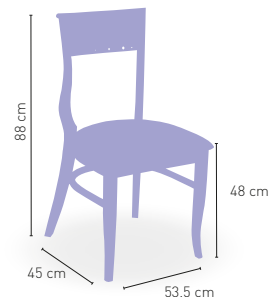

Nimes

P	Madera de haya con asiento tapizado Polipiel	154 €
GE	Madera de haya con asiento tap. Grupo especial	162
T/C	Madera de haya con asiento tap. Tela Cliente	151

DISPONIBLE EN

WENGUE 30

Brujas

P	Madera de haya con asiento tapizado Polipiel	154 €
GE	Madera de haya con asiento tap. Grupo especial	162
T/C	Madera de haya con asiento tap. Tela Cliente	151

DISPONIBLE EN

WENGUE 30

Varsovia

P	Madera de haya con asiento tapizado Polipiel	109 €
GE	Madera de haya con asiento tap. Grupo especial	117
T/C	Madera de haya con asiento tap. Tela Cliente	106

DISPONIBLE EN

WENGUE 30

Cazorla

Construido en madera de **haya macizo**, asiento **tapizado grupo especial**. Acabado barniz y tapizado carta colores

231 €

Construido en madera de **haya macizo**, asiento **tapizado polipiel**. Acabado barniz y tapizado carta colores

214 €

PESO