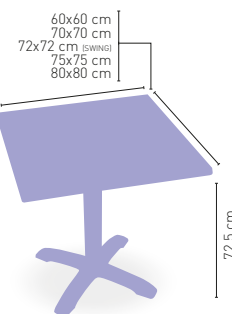

+ Columna madera maciza barnizada aumenta 20 €

Dublín-R Metal / Madera

MEDIDA/PRECIO €	100x60	110x60	110x70	120x70	120x80	140x80
WERZALIT STANDARD	195	205	-	218	226	246
WERZALIT GRUPO 1	195	210	210	225	234	251
WERZALIT DUO	214	-	237	-	265	-
COMPACT-FENÓLICO GRUPO A	247	248	264	265	292	332
COMPACT-FENÓLICO GRUPO B	247	248	264	265	319	332
ACERO INOX. REPULSADO	-	-	-	259	-	-
DUROLIGHT	208*	-	-	-	267	-
MADERA RECHAPADA 26 mm	213	222	236	246	268	285
MADERA REGRUESADA CON CANTO 50 mm	238	254	264	276	293	325
MADERA MACIZA ALIST. PINO 30 mm	240	248	272	277	287	357
INDOOR GRUPO B	-	-	-	299	-	-