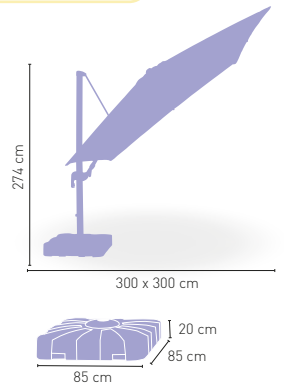

Parasol Madera Deluxe 3x3

Mástil madera 70x70 mm. **Orientable**

693 €

Base Parasol 4 baldosas 120 kg

128 €

DISPONIBLE EN

+ MÁSTIL DE
70x70
mm