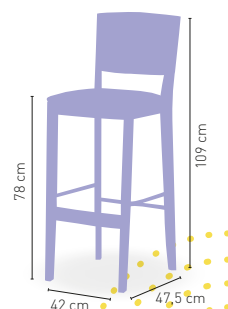

Oxford

P	Madera de haya con asiento tapizado Polipiel	178
GE	Madera de haya con asiento tap. Grupo especial	186
T.C	Madera de haya con asiento tap. Tela Cliente	175

DISPONIBLE EN

WENGUE 30