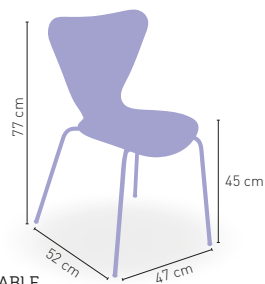

LACADA	BARNIZADA	LAMINADA
95 €	83 €	77 €

CARCASA MADERA CONTRACHAPADA DE HAYA BARNIZADA/LACADA

CARTA COLORES

CARCASA MADERA ABEDUL LAMINADA

BLANCO

+ APILABLE

Nairobi

Armazón acabado **Epoxi** - Carcasa Zebrano