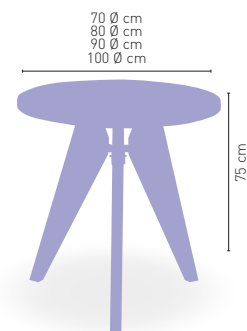

MEDIDA/PRECIO €	70 Ø	80 Ø	90 Ø
WERZALIT STANDARD	201	209	212
WERZALIT GRUPO 1	206	216	218
MADERA RECHAPADA 26 mm	218	238	260
MADERA REGRUESADA CON CANTO 50 mm	265	293	-
MADERA MACIZA ALIST. PINO 30 mm	238	257	303
MADERA MACIZA ALIST. HAYA 30 mm	277	-	-

i ARMAZÓN MADERA MACIZA DE FRESNO ACABADO NATURAL