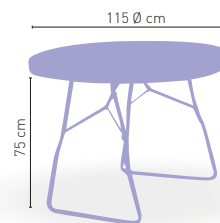

Mesa Catering Cuadrada

70x70

87x87

Estructura plegable, tubo acero epoxi

63 €

79 €

i ENCIMERA PLASTIC ALTA RESISTENCIA, CANTO 5 cm