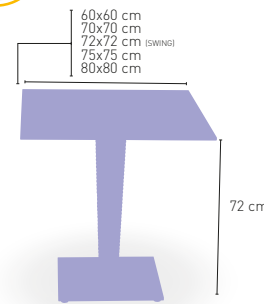

ESTRUCTURA DE INYECCIÓN DE POLIPROPILENO

CORRESPONDE A LA MEDIDA 90x68 cm

Ibiza Epoxi/Inox 40x40

MEDIDA/PRECIO €	60x60	70x70	SWING	75x75	80x80
WERZALIT STANDARD	177	182	178	-	192
WERZALIT GRUPO 1	182	187	186	-	195
WERZALIT DUO	182	201	202	-	215
COMPACT-FENÓLICO GRUPO A	184	204	-	216	244
COMPACT-FENÓLICO GRUPO B	184	204	-	251	252
COMPACT-FENÓLICO ACANALADO	-	211	-	-	-
ACERO INOX. REPULSADO	172	185	-	-	203
ACERO INOX. DELUXE REPULSADO	178	192	-	-	210
MADERA RECHAPADA 26 mm	176	192	-	205	212
MADERA REGRUESADA CON CANTO 50 mm	197	216	-	233	240
MADERA MACIZA ALIST. PINO 30 mm	184	204	-	223	227
MADERA MACIZA ALIST. HAYA 30 mm	210	242	-	-	-
INDOOR GRUPO A	204	215	-	-	238
INDOOR GRUPO B	223	238	-	-	270