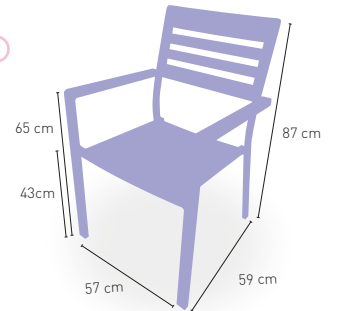

+ APILABLE

+ COJÍN INCLUIDO

Lanzarote

Armazón Aluminio blanco 38x19, asiento, respaldo y brazos madera Polywood.

140 €

+ APILABLE

Salzburgo Deluxe

Armazón aluminio 32x1,5 y tejido rattan