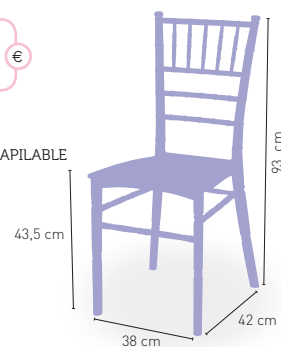

DISPONIBLE EN

BLANCO ROTO

Fabricada con Resina de Alta Calidad

3,9 kg

PESO

+ APILABLE

Dinamarca

Armazón de aluminio acabado oro con refuerzos entre patas. Asiento y respaldo tapizado