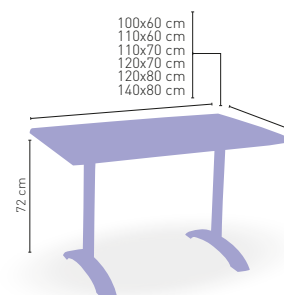

CORRESPONDE A LA MEDIDA 90x68 cm

Roma-H Brillo

MEDIDA/PRECIO €	60 Ø	68 Ø	70 Ø	60x60	70x70	SWING
WERZALIT STANDARD	149	150	158	160	165	161
WERZALIT GRUPO 1	153	152	163	165	170	169
WERZALIT DUO	151	162	162	165	184	185
WERZALIT ARO INOX	-	-	201	-	-	-
COMPACT-FENÓLICO GRUPO A	168	-	188	167	187	-
COMPACT-FENÓLICO GRUPO B	168	-	188	167	187	-
COMPACT-FENÓLICO ACANALADO	-	-	198	-	194	-
ACERO INOX. REPULSADO	153	-	166	155	168	-
ACERO INOX. DELUXE REPULSADO	158	-	172	161	175	-
DUROLIGHT	-	-	175	-	-	-
MADERA RECHAPADA 26 mm	159	-	175	159	175	-
MADERA REGRUESADA CON CANTO 50 mm	198	-	222	180	199	-
MADERA MACIZA ALIST. PINO 30 mm	175	-	195	167	187	-
MADERA MACIZA ALIST. HAYA 30 mm	203	-	234	193	225	-
INDOOR GRUPO A	-	-	-	187	198	-
INDOOR GRUPO B	-	-	-	206	221	-