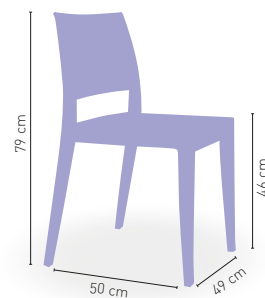

Ankara

Silla monoblock inyección policarbonato

182 €

DISPONIBLE EN

TRANSPARENTE

TABACO

AMBAR

4,85 kg

PESO

+ APILABLE

Lagos

Silla monoblock inyección de policarbonato

142 €

DISPONIBLE EN

ROJO

NARANJA

VERDE

4,15 kg

PESO

+ APILABLE

Philadelphia

Asiento y respaldo acrílico

138 €

DISPONIBLE EN

NARANJA

ROJO

TRANSPARENTE

7,8 kg

PESO

Denver

Asiento y respaldo acrílico

90 €

DISPONIBLE EN

NARANJA

6 kg

PESO

+ APILABLE