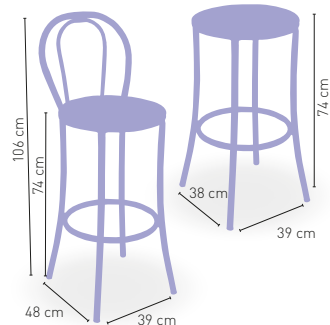

Taburete Marsella con/sin resp. metálico

	€	€
Asiento tapizado Polipiel	74	110
Asiento tapizado Grupo especial	79	115
Asiento Compact 13 mm	82	118
Asiento Espuma Integral	84	120
Asiento madera Barnizada	81	117
Asiento Werzalit	78	114

ESTRUCTURA TUBULAR
SEGÚN CARTA COLORES

SIN RESPALDO   CON RESPALDO