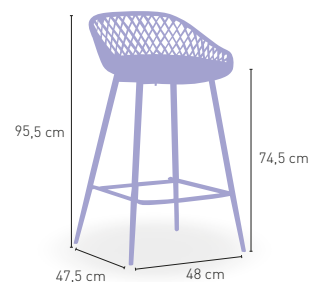

Hannover

Taburete estructura metálica imitación madera y carcasa polipropileno.

107 €

NEGRO TAUPE ARENA

DISPONIBLE EN

KG
5 kg

PESO