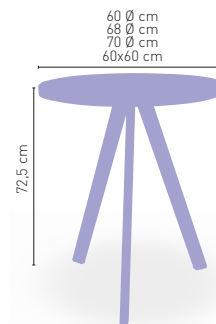

Tripoli

MEDIDA/PRECIO €	60 Ø	68 Ø	70 Ø	60x60
WERZALIT STANDARD	138	139	147	149
WERZALIT GRUPO 1	142	141	152	154
WERZALIT DUO	140	151	151	154
WERZALIT ARO INOX	-	-	190	-
COMPACT FENÓLICO GRUPO A	157	-	177	156
COMPACT FENÓLICO GRUPO B	157	-	177	156
COMPACT FENOLICO ACANALADO	-	-	187	-
ACERO INOX REPULSADO	142	-	155	144
ACERO INOX DELUXE REPULSADO	147	-	161	150
DUROLIGHT	-	-	164	-
MADERA RECHAPADA 26 mm	148	-	164	148
MADERA REGRUESADA CON CANTO 50 mm	187	-	211	169
MADERA MACIZA ALIST. PINO 30 mm	164	-	184	156
MADERA MACIZA ALIST. HAYA 30 mm	192	-	223	182
INDOOR GRUPO A	-	-	-	176
INDOOR GRUPO B	-	-	-	195