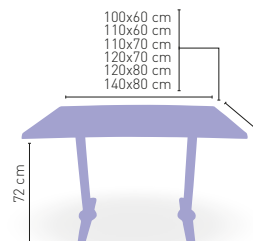

☞ CORRESPONDE A LA MEDIDA 90x68 cm