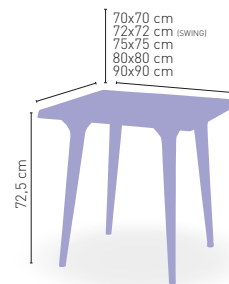

Arpege-C

MEDIDA/PRECIO €	70x70	SWING	75x75	80x80	90x90
WERZALIT STANDARD	131	127	-	141	180
WERZALIT GRUPO 1	136	135	-	144	-
WERZALIT DUO	150	151	-	164	-
COMPACT-FENÓLICO GRUPO A	153	-	165	193	202
COMPACT-FENÓLICO GRUPO B	153	-	200	201	242

CUATRO PIES RESINA (UNO REGULABLE)

Marte

MEDIDA/PRECIO €	68 Ø	70 Ø	60x60	70x70	SWING	80x80
WERZALIT STANDARD	114	122	124	129	125	139
WERZALIT GRUPO 1	116	127	129	134	133	142
WERZALIT DUO	126	126	129	148	149	162
COMPACT-FENÓLICO GRUPO A	-	152	131	151	-	191
COMPACT-FENÓLICO GRUPO B	-	152	131	151	-	199
ACERO INOX. REPULSADO	-	130	119	132	-	150
ACERO INOX. DELUXE REPULSADO	-	136	125	139	-	157

CUATRO PIES RESINA REGULABLES

Venus-C

MEDIDA/PRECIO €	60x60	70x70	SWING	75x75	80x80	90x90
WERZALIT STANDARD	134	139	135	-	149	188
WERZALIT GRUPO 1	139	144	143	-	152	-
WERZALIT DUO	139	158	159	-	172	-
COMPACT-FENÓLICO GRUPO A	141	161	-	173	201	210
COMPACT-FENÓLICO GRUPO B	141	161	-	208	209	250
COMPACT-FENÓLICO ACANALADO	-	168	-	-	-	-
ACERO INOX. REPULSADO	129	172	-	-	160	-
ACERO INOX. DELUXE REPULSADO	135	149	-	-	167	-
MADERA RECHAPADA 26 mm	133	149	-	162	169	191
MADERA REGRUESADA CON CANTO 50 mm	154	173	-	190	197	222
MADERA MACIZA ALIST. PINO 30 mm	141	161	-	180	184	230
MADERA MACIZA ALIST. HAYA 30 mm	167	199	-	-	-	-
INDOOR GRUPO A	161	172	-	-	195	-
INDOOR GRUPO B	180	195	-	-	227	-

ESTRUCTURA DE INYECCIÓN DE POLIPROPILENO

Venus-R

MEDIDA/PRECIO €	100x60	110x60	110x70	120x70	120x80
WERZALIT STANDARD	166	176	-	189	197
WERZALIT GRUPO 1	166	181	181	196	205
WERZALIT DUO	185	-	208	-	236
COMPACT-FENÓLICO GRUPO A	218	219	235	236	263
COMPACT-FENÓLICO GRUPO B	218	219	235	236	290
ACERO INOX. REPULSADO	-	-	-	230	-
DUROLIGHT	179*	-	-	-	238
MADERA RECHAPADA 26 mm	184	193	207	217	239
MADERA REGRUESADA CON CANTO 50 mm	209	225	235	247	264
MADERA MACIZA ALIST. PINO 30 mm	211	219	243	248	258
INDOOR GRUPO B	-	-	-	270	-