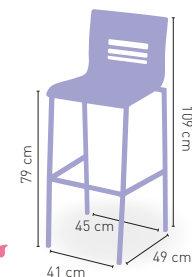

Tab. América | Barnizada, Lacada Carta Colores

	LACADA	BARNIZADA
Armazón acabado Epoxi	132	109
Armazón acab. Inox brillo o mate	212	198
Armazón acabado Cromo	147	134

CARCASA MADERA ABEDUL BARNIZADA/LACADA

ARMAZÓN PINTURA EPOXI

CARTA COLORES