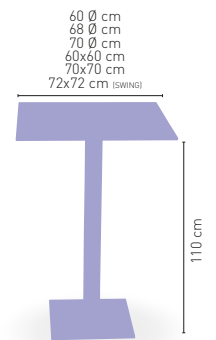

PIES REGULABLES