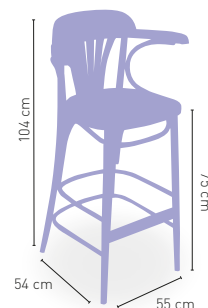

Taburete Casino Respaldo y Brazos

Madera de haya barnizada

178 €

i DISPONIBLE EN

NOGAL 05