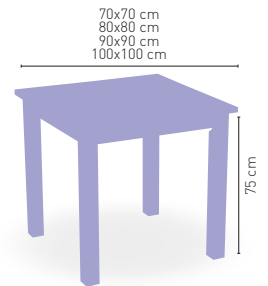

Castilla-Circular

MEDIDA/PRECIO €	80 Ø	100 Ø	120 Ø
MADERA RECHAPADA 26 mm	167	194	237
MADERA MACIZA ALIST. PINO 30 mm	198	244	289
MADERA RECHAPADA 26 mm CRUDO	140	162	197

PIE MADERA DE PINO MACIZA

Castilla-Cuadrada

MEDIDA/PRECIO €	70x70	80x80	90x90	100x100
MADERA RECHAPADA 26 mm	147	168	187	202
MADERA MACIZA ALIST. PINO 30 mm	170	198	232	252
MADERA MACIZA ALIST. HAYA 30 mm	212	-	-	-
MADERA RECHAPADA 26 mm CRUDO	131	140	154	171

PIE MADERA DE PINO MACIZA

Castilla-R

MEDIDA/PRECIO €	100x60	110x70	120x70	120x80	120x90	130x90
MADERA RECHAPADA 26 mm	160	192	194	201	212	223
MADERA MACIZA ALIST. PINO 30 mm	194	240	246	252	278	296
MADERA RECHAPADA 26 mm CRUDO	139	156	166	171	181	187

PIE MADERA DE PINO MACIZA

Castilla-H

MEDIDA/PRECIO €	70 Ø	60x60	70x70	80x80
MADERA RECHAPADA 26 mm	229	210	222	247
MADERA MACIZA ALIST. PINO 30 mm	251	227	244	275
MADERA MACIZA ALIST. HAYA 30 mm	291	256	284	-

**ESTANTE INTERMEDIO REGRESADO.
PIE MADERA DE PINO MACIZA**