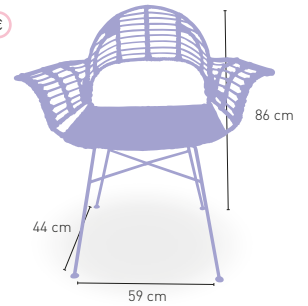

Tanzania

Estructura tubo de acero
macizo de 6 y 8 mm.
Tejido Rattan Kabu

131 €