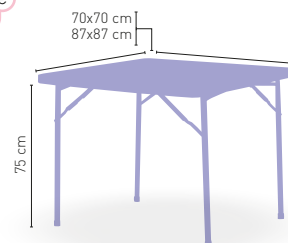

Mesa Catering Circular

115 Ø

Estructura plegable, tubo acero epoxi

80 €

i ENCIMERA PLASTIC ALTA RESISTENCIA, CANTO 5 cm

Mesa Catering Cuadrada

70x70

87x87

Estructura plegable, tubo acero epoxi

63 €

79 €

i ENCIMERA PLASTIC ALTA RESISTENCIA, CANTO 5 cm

Mesa Catering Alta

80 Ø

Estructura plegable, tubo acero epoxi

79 €

i ENCIMERA PLASTIC ALTA RESISTENCIA, CANTO 5 cm

Banco Plegable

183x30

Estructura plegable, tubo acero epoxi

54 €

i ENCIMERA PLASTIC ALTA RESISTENCIA, CANTO 5 cm