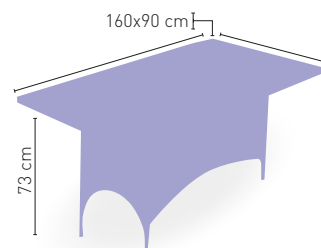

Montpellier Oval

Armazón de aluminio revestido de rattan

563 €

Montpellier Rectangular

Armazón de aluminio revestido de rattan

563 €

Osaka Cristal

Estructura Resina Imitación Rattan, acabado Café y sobre Cristal

344 €

Osaka

Estructura Resina Imitación Rattan, acabado negro y wengue Sobre madera Iroko

430 €