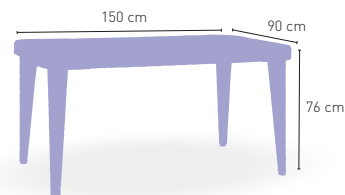

Estructura Resina Imitación Rattan, acabado Café y sobre Cristal

344 €