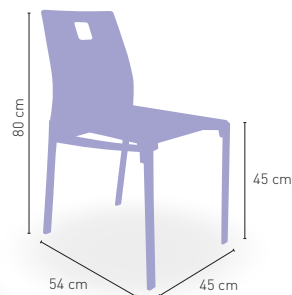

Philadelphia

Asiento y respaldo acrílico

138 €

DISPONIBLE EN

NARANJA

ROJO

TRANSPARENTE

7,8 kg

PESO

Denver

Asiento y respaldo acrílico

90 €

DISPONIBLE EN

NARANJA

6 kg

PESO

+ APILABLE