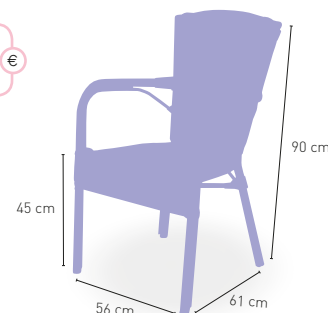

Filipinas Moka

Armazón Aluminio Dark Bambú

132 €

+ APILABLE

+ RATTAN