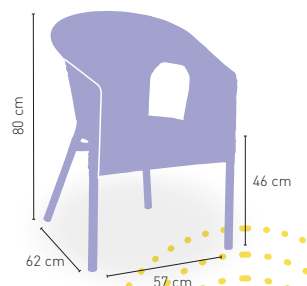

DISPONIBLE EN

BICOLOR

+ TEJIDO PLASTIC 4 mm

+ APILABLE

Salzburgo

Armazón aluminio color dark bambú
tejido plastic 4 mm. Médula bicolor

106 €

DISPONIBLE EN