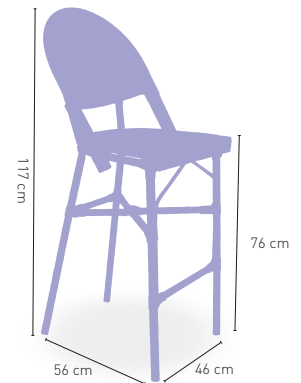

155 €

DISPONIBLE EN

CREMA

BURDEOS

3,75 kg

+ APILABLE

Taburete Amberes

Armazón aluminio 28x2 color dark bambú, tejido rattan moka