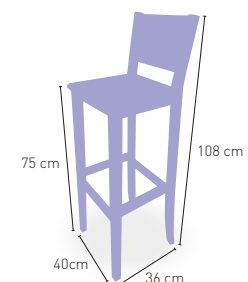

Taburete Rioja

Construidos en Madera de Pino macizo, acabado barniz carta colores

153 €

Construidos en Madera de Pino macizo, asiento tapizado **Grupo especial**. Acabado barniz y tapizado carta colores

180 €

Construidos en Madera de Pino macizo, asiento tapizado **Polipiel**. Acabado barniz y tapizado carta colores

167 €