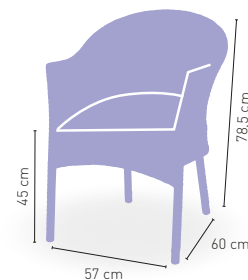

+ RATTAN

+ COJÍN INCLUIDO

Jakarta

Estructura aluminio rattan sintético
trenzado 4 hilos

168 €

+ APILABLE

+ 4 HILOS

+ RATTAN