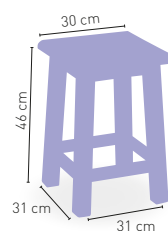

Madera de pino con asiento madera

55 €

DISPONIBLE EN

MIEL 02

NOGAL 04

NOGAL 05

Taburete Lyon Bajo

Madera de pino con asiento madera