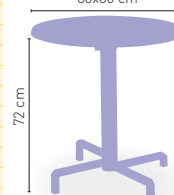

Alsacia Abatible

MEDIDA/PRECIO €	60 Ø	68 Ø	70 Ø	80 Ø	60x60	70x70	SWING	75x75	80x80
WERZALIT STANDARD	210	211	219	227	221	226	222	-	236
WERZALIT GRUPO 1	214	213	224	234	226	231	230	-	239
WERZALIT DUO	212	223	223	230	226	245	246	-	259
WERZALIT ARO INOX	-	-	262	-	-	-	-	-	-
COMPACT FENÓLICO GRUPO A	229	-	249	293	228	248	-	260	288
COMPACT FENÓLICO GRUPO B	229	-	249	301	228	248	-	295	296
COMPACT FENOLICO ACANALADO	-	-	259	-	-	255	-	-	-
ACERO INOX REPULSADO	214	-	227	245	216	229	-	-	247
ACERO INOX DELUXE REPULSADO	219	-	233	-	222	236	-	-	254
DUROLIGHT	-	-	236	-	-	-	-	-	-
MADERA RECHAPADA 26 mm	220	-	236	256	220	236	-	249	256
MADERA REGRUESADA CON CANTO 50 mm	259	-	283	311	241	260	-	277	284
MADERA MACIZA ALIST. PINO 30 mm	236	-	256	275	228	248	-	267	271
MADERA MACIZA ALIST. HAYA 30 mm	264	-	295	-	254	286	-	-	-
INDOOR GRUPO A	-	-	-	-	248	259	-	-	282
INDOOR GRUPO B	-	-	-	-	267	282	-	-	314

60 Ø cm
68 Ø cm
70 Ø cm
80 Ø cm
60x60 cm
70x70 cm
72x72 cm (SWING)
75x75 cm
80x80 cm