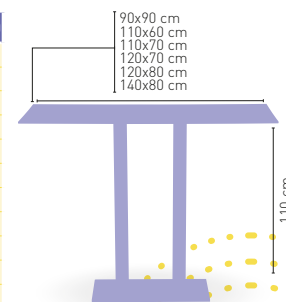

PIE EPOXI BLANCO, GRIS Y NEGRO