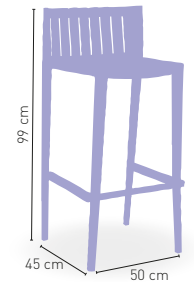

+ APILABLE

Mesina

Taburete monoblock inyección polipropileno

114 €

 PESO
5,60 kg

+ APILABLE

Marsala

Taburete monoblock inyección polipropileno