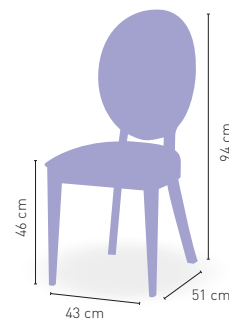

Venecia

P	Madera de haya con asiento tapizado Polipiel	€ 200
GE	Madera de haya con asiento tap. Grupo especial	210
T	Madera de haya con asiento tap. Tela Cliente	194

i DISPONIBLE EN

WENGUE 30