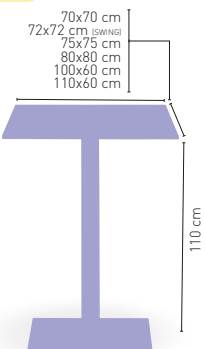

PIES REGULABLES

CORRESPONDE A LA MEDIDA 90x68 cm