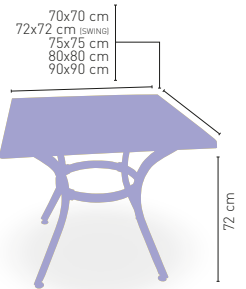

Baviera-R Bambú

MEDIDA/PRECIO €	110x70	120x70	120x80	140x80
WERZALIT STANDARD	-	207	215	235
WERZALIT GRUPO 1	199	214	223	240
WERZALIT DUO	226	-	254	-
COMPACT-FENÓLICO GRUPO A	253	254	281	321
COMPACT-FENÓLICO GRUPO B	253	254	308	321
ACERO INOX. REPULSADO	-	248	-	-

i ARMAZÓN ALUMINIO ACABADO DARK BAMBÚ