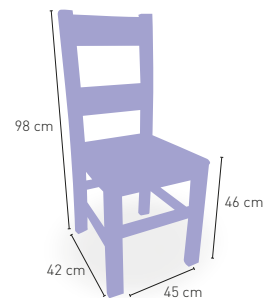

Mesón

Construidos en Madera de Pino macizo, acabado barniz carta colores

157 €

Construidos en Madera de Pino macizo, asiento tapizado **Grupo especial**. Acabado barniz y tapizado carta colores

194 €

Construidos en Madera de Pino macizo, asiento tapizado **Polipiel**. Acabado barniz y tapizado carta colores

182 €