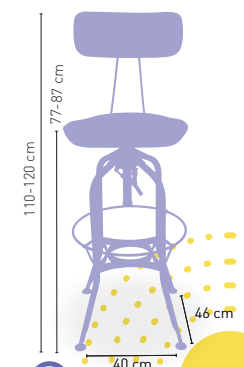

199 €

+ REGULABLE EN ALTURA

Taburete Kiev

Asiento en **D.M. Lacado**

€ 112

Asiento en **Madera Alistonada Pino**

€ 108

ESTRUCTURA CHAPA PLEGADA