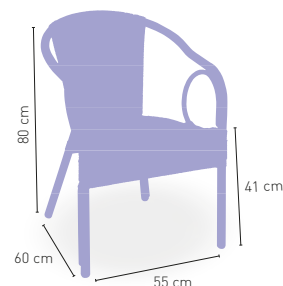

Salzburgo

Armazón aluminio color dark bambú
tejido plastic 4 mm. Médula bicolor

106 €

DISPONIBLE EN

BICOLOR

4 mm + TEJIDO PLASTIC 4 mm

+ APILABLE