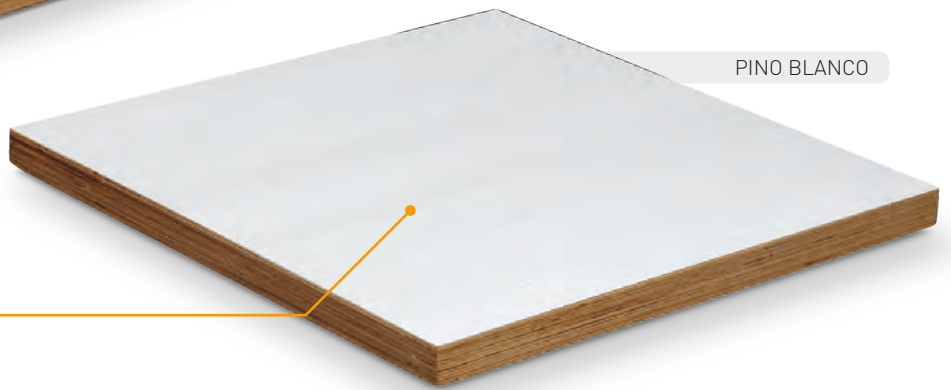

ROBLE RÚSTICO

PINO BLANCO

AUSTIN

CUARZO

Tableros de MDF de 18 mm. regresados con *madera contrachapada de 36 mm.* de espesor. Sólo para uso en interiores.

36 mm

TABLEROS INDOOR GRUPO B

SOHO