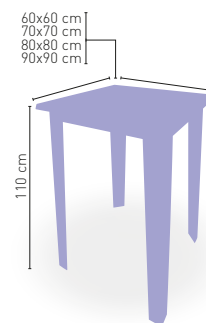

Kiev-C

MEDIDA/PRECIO €	70x70	80x80	90x90
WERZALIT STANDARD	203	228	276
WERZALIT GRUPO 1	208	231	-
WERZALIT DUO	222	251	-
COMPACT FENÓLICO GRUPO A	225	280	298
COMPACT FENÓLICO GRUPO B	225	288	338
COMPACT FENOLICO ACANALADO	232	-	-
ACERO INOX REPULSADO	206	239	-
ACERO INOX DELUXE REPULSADO	213	246	-
MADERA RECHAPADA 26 mm	213	248	279
MADERA REGRUESADA CON CANTO 50 mm	237	276	310
MADERA MACIZA ALIST. PINO 30 mm	225	263	318
MADERA MACIZA ALIST. HAYA 30 mm	263	-	-
INDOOR GRUPO A	236	274	-
INDOOR GRUPO B	259	306	-
MARMOL NATURAL BLANCO MACAEL	253	328	-

Kiev-R

MEDIDA/PRECIO €	100x60	110x60	110x70	120x70	120x80	140x80
WERZALIT STANDARD	225	244	-	304	316	344
WERZALIT GRUPO 1	225	249	272	311	324	349
WERZALIT DUO	244	-	299	-	355	-
COMPACT-FENÓLICO GRUPO A	277	287	326	351	382	430
COMPACT-FENÓLICO GRUPO B	277	287	326	351	409	430
ACERO INOX. REPULSADO	-	-	-	345	-	-
DUROLIGHT	238*	-	-	-	357	-
MADERA RECHAPADA 26 mm	243	261	298	332	358	383
MADERA REGRUESADA CON CANTO 50 mm	268	293	326	362	383	423
MADERA MACIZA ALIST. PINO 30 mm	270	287	334	363	377	455
INDOOR GRUPO B	-	-	-	385	-	-

CORRESPONDE A LA MEDIDA 90x68 cm

Kiev-H

MEDIDA/PRECIO €	60x60	70x70	80x80	90x90
WERZALIT STANDARD	220	240	265	313
WERZALIT GRUPO 1	225	245	268	-
WERZALIT DUO	225	259	288	-
COMPACT FENÓLICO GRUPO A	227	262	317	335
COMPACT FENÓLICO GRUPO B	227	262	325	375
COMPACT FENOLICO ACANALADO	-	269	-	-
ACERO INOX REPULSADO	215	243	276	-
ACERO INOX DELUXE REPULSADO	221	250	283	-
MADERA RECHAPADA 26 mm	219	250	285	316
MADERA REGRUESADA CON CANTO 50 mm	240	274	313	347
MADERA MACIZA ALIST. PINO 30 mm	227	262	300	355
MADERA MACIZA ALIST. HAYA 30 mm	253	300	-	-
INDOOR GRUPO A	247	273	311	-
INDOOR GRUPO B	266	296	343	-
MARMOL NATURAL BLANCO MACAEL	250	290	365	-

Kiev-R-H