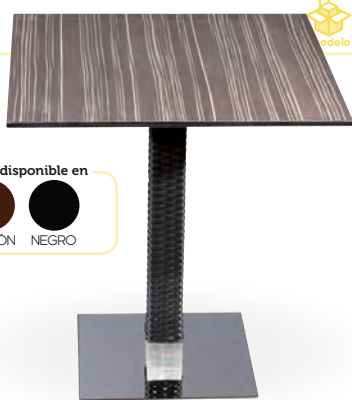

60 Ø cm
68 Ø cm
70 Ø cm
60x60 cm
70x70 cm
72x72 cm (SWING)

72 cm

i PIE ACERO CROMADO
COLUMNA RATTAN

PIES REGULABLES

Picasso-Cromo 40x40 Rattan

Rattan disponible en

MARRÓN NEGRO

MEDIDA/PRECIO €	80 Ø	60x60	70x70	SWING	75x75	80x80
WERZALIT STANDARD	276	270	275	271	-	285
WERZALIT GRUPO 1	283	275	280	279	-	288
WERZALIT DUO	279	275	294	295	-	308
COMPACT-FENÓLICO GRUPO A	342	277	297	-	309	337
COMPACT-FENÓLICO GRUPO B	350	277	297	-	344	345
COMPACT-FENÓLICO ACANALADO	-	-	304	-	-	-
ACERO INOX. REPULSADO	294	265	278	-	-	296
ACERO INOX. DELUXE REPULSADO	-	271	285	-	-	303
MADERA RECHAPADA 26 mm	305	269	285	-	298	305
MADERA REGRUESADA CON CANTO 50 mm	360	290	309	-	326	333
MADERA MACIZA ALIST. PINO 30 mm	324	277	297	-	316	320
MADERA MACIZA ALIST. HAYA 30 mm	-	303	335	-	-	-
INDOOR GRUPO A	-	297	308	-	-	331
INDOOR GRUPO B	-	316	331	-	-	363