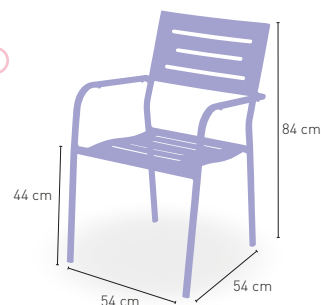

Andalucía

Armazón, asiento y respaldo en aluminio

66 €

DISPONIBLE EN

OXIDO

GRIS

NEGRO

+ APILABLE