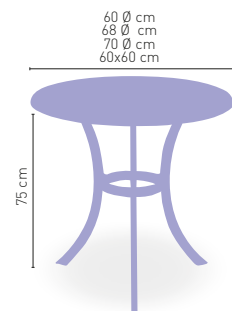

i ARMAZÓN ALUMINIO ACABADO DARK BAMBÚ

modelo

Baviera-3 Negro

MEDIDA/PRECIO €	60 Ø	68 Ø	70 Ø	60x60
WERZALIT STANDARD	127	128	136	138
WERZALIT GRUPO 1	131	130	141	143
WERZALIT DUO	129	140	140	143
WERZALIT ARO INOX	-	-	179	-
COMPACT-FENÓLICO GRUPO A	146	-	166	145
COMPACT-FENÓLICO GRUPO B	146	-	166	145
COMPACT-FENÓLICO ACANALADO	-	-	176	-
ACERO INOX. REPULSADO	131	-	144	133
ACERO INOX. DELUXE REPULSADO	136	-	150	139
DUROLIGHT	-	-	153	-
MADERA RECHAPADA 26 mm	137	-	153	137
MADERA REGRUESADA CON CANTO 50 mm	176	-	200	158
MADERA MACIZA ALIST. PINO 30 mm	153	-	173	145
MADERA MACIZA ALIST. HAYA 30 mm	181	-	212	171
INDOOR GRUPO A	-	-	-	165
INDOOR GRUPO B	-	-	-	184