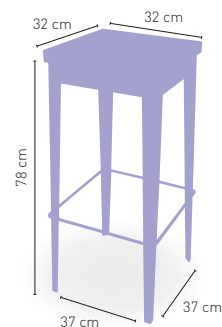

Taburete Kiev

Asiento en **D.M. Lacado**

€ 112

Asiento en **Madera Alistonada Pino**

€ 108

ESTRUCTURA CHAPA PLEGADA

ARMAZÓN PINTURA EPOXI

CARTA COLORES