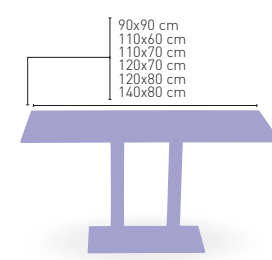

Picasso-Cromo 40 Ø

MEDIDA/PRECIO €	60 Ø	68 Ø	70 Ø	60x60	70x70	SWING
WERZALIT STANDARD	215	216	224	226	231	227
WERZALIT GRUPO 1	219	218	229	231	236	235
WERZALIT DUO	217	228	228	231	250	251
WERZALIT ARO INOX	-	-	267	-	-	-
COMPACT FENÓLICO GRUPO A	234	-	254	233	253	-
COMPACT FENÓLICO GRUPO B	234	-	254	233	253	-
COMPACT FENOLICO ACANALADO	-	-	264	-	260	-
ACERO INOX REPULSADO	219	-	232	221	234	-
ACERO INOX DELUXE REPULSADO	224	-	238	227	241	-
DUROLIGHT	-	-	241	-	-	-
MADERA RECHAPADA 26 mm	225	-	241	225	241	-
MADERA REGRUESADA CON CANTO 50 mm	264	-	288	246	265	-
MADERA MACIZA ALIST. PINO 30 mm	241	-	261	233	253	-
MADERA MACIZA ALIST. HAYA 30 mm	269	-	300	259	291	-
INDOOR GRUPO A	-	-	-	253	264	-
INDOOR GRUPO B	-	-	-	272	287	-

Picasso-Cromo 40x40

MEDIDA/PRECIO €	80 Ø	60x60	70x70	SWING	75x75	80x80
WERZALIT STANDARD	243	237	242	238	-	252
WERZALIT GRUPO 1	250	242	247	246	-	255
WERZALIT DUO	246	242	261	262	-	275
COMPACT-FENÓLICO GRUPO A	309	244	264	-	276	304
COMPACT-FENÓLICO GRUPO B	317	244	264	-	311	312
COMPACT-FENOLICO ACANALADO	-	-	271	-	-	-
ACERO INOX. REPULSADO	261	232	245	-	-	263
ACERO INOX. DELUXE REPULSADO	-	238	252	-	-	270
MADERA RECHAPADA 26 mm	272	236	252	-	265	272
MADERA REGRUESADA CON CANTO 50 mm	327	257	276	-	293	300
MADERA MACIZA ALIST. PINO 30 mm	291	244	264	-	283	287
MADERA MACIZA ALIST. HAYA 30 mm	-	270	302	-	-	-
INDOOR GRUPO A	-	264	275	-	-	298
INDOOR GRUPO B	-	283	298	-	-	330

Picasso-Cromo 60x40

MEDIDA/PRECIO €	90x90	100x60	110x60	110x70	120x70
WERZALIT STANDARD	334	291	301	-	314
WERZALIT GRUPO 1	-	291	306	306	321
WERZALIT DUO	-	310	-	333	-
COMPACT-FENÓLICO GRUPO A	356	343	344	360	361
COMPACT-FENÓLICO GRUPO B	396	343	344	360	361
ACERO INOX. REPULSADO	-	-	-	-	355
DUROLIGHT	-	304*	-	-	-
MADERA RECHAPADA 26 mm	337	309	318	332	342
MADERA REGRUESADA CON CANTO 50 mm	368	334	350	360	372
MADERA MACIZA ALIST. PINO 30 mm	376	336	344	368	373
INDOOR GRUPO B	-	-	-	-	395