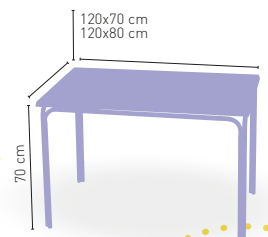

ARMAZÓN DE ALUMINIO

+ ESTRUCTURA TUBULAR DOBLE
2x28x1,5 mm