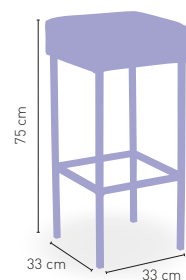

Noruega rattan

Armazón Exposi con asiento Rattan	112
Armazón Inox brillo o mate con asiento Rattan	168

€

**ARMAZÓN
PINTURA EPOXI**

**CARTA
COLORES**

**RATTAN
DISPONIBLE**