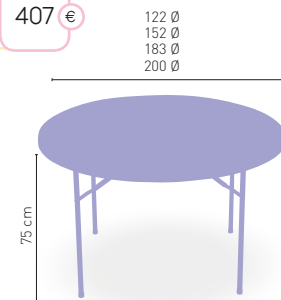

Mesa Catering Rectangular

122x60 180x75 200x90

Estructura plegable, tubo acero epoxi

83 € 113 € 175 €

i ENCIMERA PLASTIC ALTA RESISTENCIA, CANTO 5 cm

Mesa Catering Circular

122 Ø 152 Ø 180 Ø 200 Ø

Estructura plegable, tubo acero epoxi

128 € 202 € 292 € 407 €

i ENCIMERA PLASTIC ALTA RESISTENCIA, CANTO 5 cm

Mesa Catering Auxiliar

183x45

Estructura plegable, tubo acero epoxi

94 €

i ENCIMERA PLASTIC ALTA RESISTENCIA, CANTO 5 cm

Mesa Camping

122x60

Estructura plegable, tubo acero epoxi

55 €