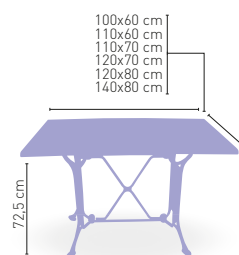

Lovaina-3

ARMAZÓN FUNDICIÓN HIERRO NEGRO

PIES REGULABLES

MEDIDA/PRECIO €	68 Ø	70 Ø	60x60
WERZALIT STANDARD	137	145	147
WERZALIT GRUPO 1	139	150	152
WERZALIT DUO	149	149	152
WERZALIT ARO INOX	-	188	-
COMPACT-FENÓLICO GRUPO A	-	175	154
COMPACT-FENÓLICO GRUPO B	-	175	154
COMPACT-FENÓLICO ACANALADO	-	185	-
ACERO INOX. REPULSADO	-	153	142
ACERO INOX. DELUXE REPULSADO	-	159	148
DUROLIGHT	-	162	-
MADERA RECHAPADA 26 mm	-	162	146
MADERA REGRUESADA CON CANTO 50 mm	-	209	167
MADERA MACIZA ALIST. PINO 30 mm	-	182	154
MADERA MACIZA ALIST. HAYA 30 mm	-	221	180
INDOOR GRUPO A	-	-	174
INDOOR GRUPO B	-	-	193
MARMOL NATURAL BLANCO MACAEL	-	226	177

Lovaina-4

ARMAZÓN FUNDICIÓN HIERRO NEGRO

PIES REGULABLES

MEDIDA/PRECIO €	80 Ø	60x60	70x70	SWING	75x75	80x80
WERZALIT STANDARD	181	175	180	176	-	190
WERZALIT GRUPO 1	188	180	185	184	-	193
WERZALIT DUO	184	180	199	200	-	213
COMPACT-FENÓLICO GRUPO A	247	182	202	-	214	242
COMPACT-FENÓLICO GRUPO B	255	182	202	-	249	250
COMPACT-FENÓLICO ACANALADO	-	-	209	-	-	-
ACERO INOX. REPULSADO	199	170	183	-	-	201
ACERO INOX. DELUXE REPULSADO	-	176	190	-	-	208
MADERA RECHAPADA 26 mm	210	174	190	-	203	210
MADERA REGRUESADA CON CANTO 50 mm	265	195	214	-	231	238
MADERA MACIZA ALIST. PINO 30 mm	229	182	202	-	221	225
MADERA MACIZA ALIST. HAYA 30 mm	-	208	240	-	-	-
INDOOR GRUPO A	-	202	213	-	-	236
INDOOR GRUPO B	-	221	236	-	-	268
MARMOL NATURAL BLANCO MACAEL	284	205	230	-	-	290

Lovaina-R

PIES REGULABLES

ARMAZÓN FUNDICIÓN HIERRO NEGRO