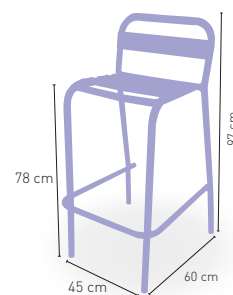

Adriático aluminio respaldo

Taburete aluminio asiento y respaldo lamas de aluminio

75 €

+ APILABLE