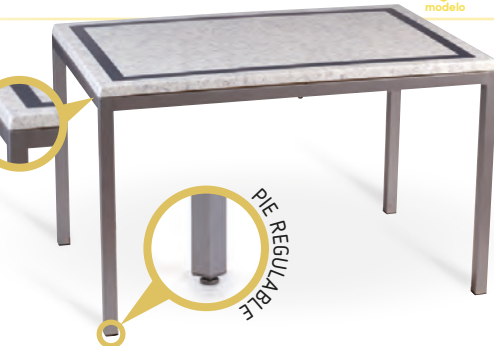

ARMAZÓN METÁLICO ACABADO EPOXI CARTA COLORES

LOS TABLEROS WERZALIT EN MEDIDA 110X60 cm. TENDRÁN LA ESTRUCTURA DE MESA ENMARCADA EN EL INTERIOR DEL MARCO DEL TABLERO Y NO PUEDEN IR ENRESADAS A ÉSTA, TENIENDO ASÍ UNA PEQUEÑA VOLADURA EN SUS LATERALES.

Deco-H Acero Epoxi

MEDIDA/PRECIO €	60x60	70x70	80x80
WERZALIT STANDARD	191	204	230
WERZALIT GRUPO 1	196	209	233
WERZALIT DUO	196	223	253
COMPACT FENÓLICO GRUPO A	198	226	282*
COMPACT FENÓLICO GRUPO B	198	226	290
COMPACT FENOLICO ACANALADO	-	233	-
ACERO INOX REPULSADO	186	207	241
ACERO INOX DELUXE REPULSADO	192	214	248
MADERA RECHAPADA 26 mm	190	214	250
MADERA REGRUESADA CON CANTO 50 mm	211	238	278
MADERA MACIZA ALIST. PINO 30 mm	198	226	265
MADERA MACIZA ALIST. HAYA 30 mm	224	264	-
INDOOR GRUPO A	218	237	276
INDOOR GRUPO B	237	260	308

COMPACT 13 mm GRUPO A en 75x75 disminuye 16 €