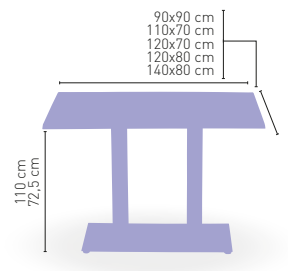

ARMAZÓN FUNDICIÓN HIERRO NEGRO

MEDIDA/PRECIO €	90x90	110x70	120x70	120x80	140x80
WERZALIT STANDARD	320	-	300	308	328
WERZALIT GRUPO 1	-	292	307	316	333
WERZALIT DUO	-	319	-	347	-
COMPACT-FENÓLICO GRUPO A	342	346	347	374	414
COMPACT-FENÓLICO GRUPO B	382	346	347	401	414
ACERO INOX. REPULSADO	-	-	341	-	-
DUROLIGHT	-	-	-	349	-
MADERA RECHAPADA 26 mm	323	318	328	350	367
MADERA REGRUESADA CON CANTO 50 mm	354	346	358	375	407
MADERA MACIZA ALIST. PINO 30 mm	362	354	359	369	439
INDOOR GRUPO B	-	-	381	-	-