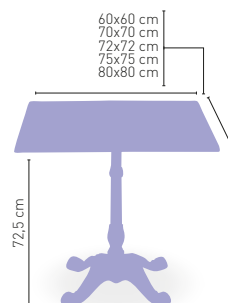

Turín-3

MEDIDA/PRECIO €	60 Ø	68 Ø	70 Ø	60x60
WERZALIT STANDARD	162	163	171	173
WERZALIT GRUPO 1	166	165	176	178
WERZALIT DUO	164	175	175	178
WERZALIT ARO INOX	-	-	214	-
COMPACT-FENÓLICO GRUPO A	181	-	201	180
COMPACT-FENÓLICO GRUPO B	181	-	201	180
COMPACT-FENÓLICO ACANALADO	-	-	211	-
ACERO INOX. REPULSADO	166	-	179	168
ACERO INOX. DELUXE REPULSADO	171	-	185	174
DUROLIGHT	-	-	188	-
MADERA RECHAPADA 26 mm	172	-	188	172
MADERA REGRUESADA CON CANTO 50 mm	211	-	235	193
MADERA MACIZA ALIST. PINO 30 mm	188	-	208	180
MADERA MACIZA ALIST. HAYA 30 mm	216	-	247	206
INDOOR GRUPO A	-	-	-	200
INDOOR GRUPO B	-	-	-	219
MARMOL NATURAL BLANCO MACAEL	225	-	252	203

ARMAZÓN FUNDICIÓN HIERRO NEGRO

PIES REGULABLES

Turín-4

MEDIDA/PRECIO €	60x60	70x70	SWING	75x75	80x80
WERZALIT STANDARD	183	188	184	-	198
WERZALIT GRUPO 1	188	193	192	-	201
WERZALIT DUO	188	207	208	-	221
COMPACT-FENÓLICO GRUPO A	190	210	-	222	250
COMPACT-FENÓLICO GRUPO B	190	210	-	257	258
COMPACT-FENÓLICO ACANALADO	-	217	-	-	-
ACERO INOX. REPULSADO	178	191	-	-	209
ACERO INOX. DELUXE REPULSADO	184	198	-	-	216
MADERA RECHAPADA 26 mm	182	198	-	211	218
MADERA REGRUESADA CON CANTO 50 mm	203	222	-	239	246
MADERA MACIZA ALIST. PINO 30 mm	190	210	-	229	233
MADERA MACIZA ALIST. HAYA 30 mm	216	248	-	-	-
INDOOR GRUPO A	210	221	-	-	244
INDOOR GRUPO B	229	244	-	-	276
MARMOL NATURAL BLANCO MACAEL	213	238	-	-	298

ARMAZÓN FUNDICIÓN HIERRO NEGRO

PIES REGULABLES

Turín-H-3