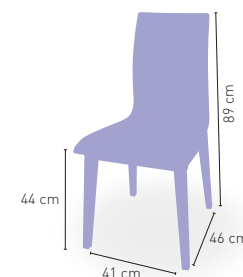

Nairobi Deluxe

Armazón de madera y carcasa zebrano

120 € 124 €

ARMAZÓN madera de haya

BARNIZADA CARTA COLORES LACADA CARTA COLORES

Acabado carcasa y/o armazón