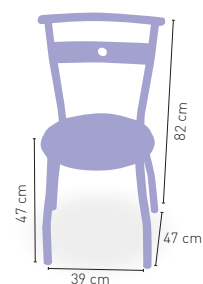

Chamonix

P	Asiento tap. Polipiel copete madera barnizada	119
GE	Asiento tap. Grupo Esp. copete mad. barnizada	124
C	Asiento Compact 13 mm copete mad. barnizada	126
E	Asiento Espuma Integral copete mad. barnizada	129
M	Asiento y copete Madera barnizada	128
W	Asiento Werzalit y copete madera barnizada	119