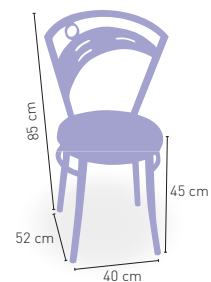

Cibeles

P	Asiento tapizado Polipiel	90
GE	Asiento tapizado Grupo especial	95
C	Asiento Compact 13 mm	97
E	Asiento Espuma Integral	100
M	Asiento madera Barnizada	99
W	Asiento Werzalit	90