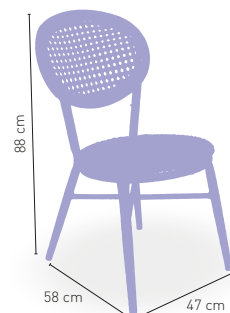

DISPONIBLE EN

IMITACIÓN
CAÑA

NEGRO

+ APILABLE

Aviñon

Armazón de aluminio 28x2 con asiento y
respaldo de rattan color crema trenzado
imitación rejilla.

143 €

DISPONIBLE EN