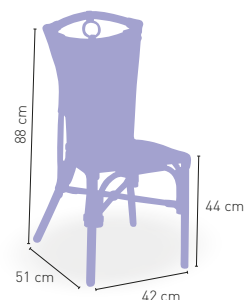

Lieja

Armazón ABS acabado color teka
tejido plastic 4 mm

83 €

+ APILABLE

+ TEJIDO PLASTIC 4 mm

Reims

Armazón de aluminio 28x2 con asiento y
respaldo de rattan color crema trenzado
imitación rejilla.

135 €