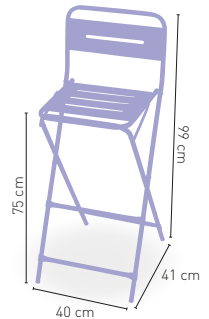

Taburete Habana

Estructura de acero, asiento y respaldo en chapa acanalada

121 €

ACABADO EN EXPOSI CON PROCESO DE ENVEJECIDO

ARMAZÓN PINTURA EPOXI

CARTA COLORES

+ PLEGABLE