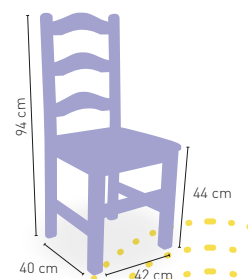

Praga

Madera de pino con asiento madera

88 €

DISPONIBLE EN

MIEL 02

NOGAL 04