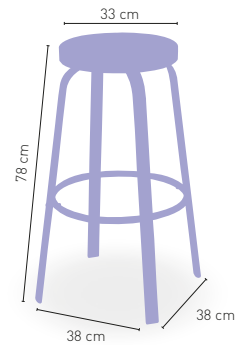

Taburete Aluminio sin respaldo

Taburete aluminio asiento inox repulsado 65 €