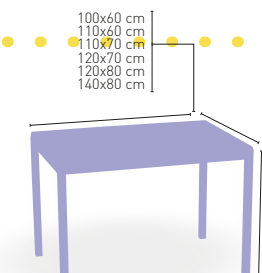

CORRESPONDE A LA MEDIDA 90x68 cm

APILABLE

PIE REGULABLE

LOS TABLEROS WERZALIT EN MEDIDA 110X60 cm. TENDRÁN LA ESTRUCTURA DE MESA ENMARCADA EN EL INTERIOR DEL MARCO DEL TABLERO Y NO PUEDEN IR ENRESADAS A ÉSTA, TENIENDO ASÍ UNA PEQUEÑA VOLADURA EN SUS LATERALES.