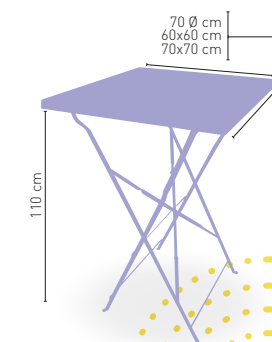

Mesa H Bonn

MEDIDA/PRECIO €	70 Ø	60x60	70x70
WERZALIT STANDARD	293	295	300
WERZALIT GRUPO 1	298	300	305
WERZALIT DUO	297	300	319
COMPACT FENÓLICO GRUPO A	323	302	322
COMPACT FENÓLICO GRUPO B	323	302	322
COMPACT FENOLICO ACANALADO	333	-	329

**ARMAZÓN
PINTURA EPOXI**

**CARTA
COLORES**

+ PLEGABLE

ESTRUCTURA PLETINA ACERADA Y FORJADA