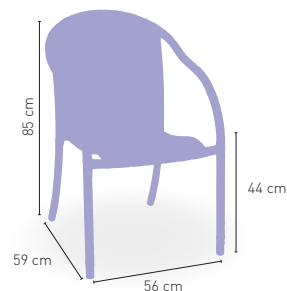

NEGRO

MOKA

GRIS

+ APILABLE

+ RATTAN

Metz

Estructura aluminio acabado tejido rattan

121 €