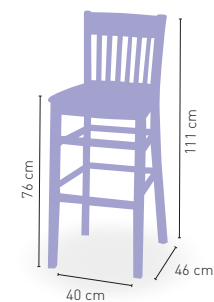

Dusseldorf

Madera de haya barnizada

193 €

DISPONIBLE EN

NOGAL 05

Graz

Madera de haya barnizada

234 €

DISPONIBLE EN

NOGAL 05

CEREZO 07

Zagreb

Madera de haya barnizada

193 €

DISPONIBLE EN

NOGAL 05

CEREZO 07

Córdoba

Madera de haya acabado natural

131 €

DISPONIBLE EN

NATURAL 01