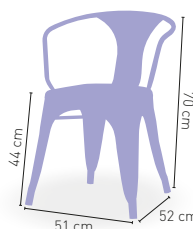

Construido en acero troquelado y perfilado. Acabado en pintura epoxi normal