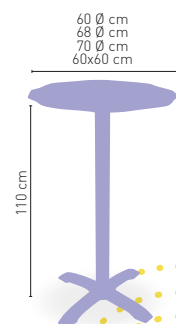

Dublín Metal / Madera

ARMAZÓN FUNDICIÓN HIERRO NEGRO Y GRIS

PIES REGULABLES

MEDIDA/PRECIO €	60 Ø	68 Ø	70 Ø
WERZALIT STANDARD	150	151	159
WERZALIT GRUPO 1	154	153	164
WERZALIT DUO	152	163	163
WERZALIT ARO INOX	-	-	202
COMPACT-FENÓLICO GRUPO A	169	-	189
COMPACT-FENÓLICO GRUPO B	169	-	189
COMPACT-FENÓLICO ACANALADO	-	-	199
ACERO INOX. REPULSADO	154	-	167
ACERO INOX. DELUXE REPULSADO	159	-	173
DUROLIGHT	-	-	176
MADERA RECHAPADA 26 mm	160	-	176
MADERA REGRUESADA CON CANTO 50 mm	199	-	223
MADERA MACIZA ALIST. PINO 30 mm	176	-	196
MADERA MACIZA ALIST. HAYA 30 mm	204	-	235
MARMOL NATURAL BLANCO MACAEL	213	-	240

+ Columna madera maciza barnizada aumenta 20 €

Dublín Metal / Madera

ARMAZÓN FUNDICIÓN HIERRO NEGRO Y GRIS

PIES REGULABLES

MEDIDA/PRECIO €	60x60	70x70	SWING	75x75	80x80
WERZALIT STANDARD	161	166	162	-	176
WERZALIT GRUPO 1	166	171	170	-	179
WERZALIT DUO	166	185	186	-	199
COMPACT-FENÓLICO GRUPO A	168	188	-	200	228
COMPACT-FENÓLICO GRUPO B	168	188	-	235	236
COMPACT-FENÓLICO ACANALADO	-	195	-	-	-
ACERO INOX. REPULSADO	156	169	-	-	187
ACERO INOX. DELUXE REPULSADO	162	176	-	-	194
MADERA RECHAPADA 26 mm	160	176	-	189	196
MADERA REGRUESADA CON CANTO 50 mm	181	200	-	217	224
MADERA MACIZA ALIST. PINO 30 mm	168	188	-	207	211
MADERA MACIZA ALIST. HAYA 30 mm	194	226	-	-	-
INDOOR GRUPO A	188	199	-	-	222
INDOOR GRUPO B	207	222	-	-	254
MARMOL NATURAL BLANCO MACAEL	191	216	-	-	276

+ Columna madera maciza barnizada aumenta 20 €

Dublín-R Metal / Madera