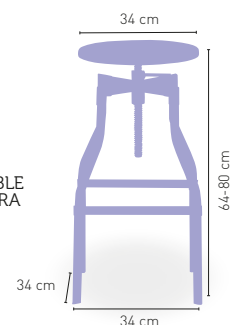

Taburete Sochi

Taburete de fabricación tipo industrial, regulable acabado metal con asiento de madera maciza de pino

136 €

ARMAZÓN PINTURA EPOXI

CARTA COLORES

REGULABLE EN ALTURA