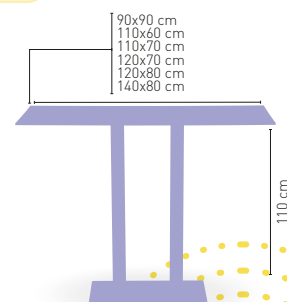

PIE EPOXI BLANCO, GRIS Y NEGRO
COLUMNA METAL LACADA CARTA
COLORES PÁGINA 145