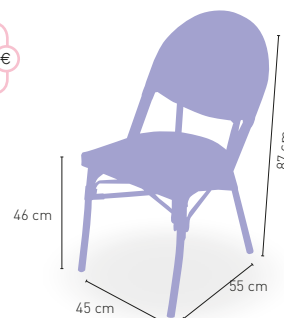

Flandes

Armazón aluminio 28x1,5 color dark bambú, asiento y respaldo Textilene

123 €

DISPONIBLE EN

CREMA

BURDEOS

+ APILABLE

Amberes Rattan