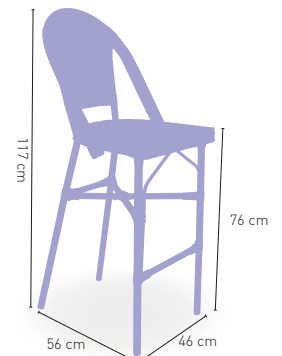

162 €

DISPONIBLE EN

MOKA

4,10 kg

+ RATTAN

+ APILABLE

Taburete Niza sin respaldo

Armazón aluminio 28x2 color dark bambú, tejido rattan crema-moka