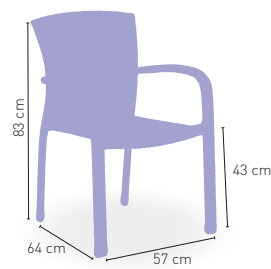

DISPONIBLE EN

NEGRO

BLANCO
GRISACEO

MOKA

+ APILABLE

Oslo

Armazón de aluminio brillo - tejido rattan

129 €