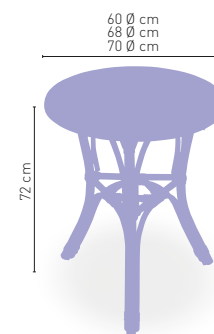

Bali-4 Natural

MEDIDA/PRECIO €	80 Ø	70x70	SWING	75x75	80x80
WERZALIT STANDARD	129	128	124	-	148
WERZALIT GRUPO 1	136	133	132	-	151
WERZALIT DUO	132	147	148	-	171
COMPACT-FENÓLICO GRUPO A	195	150	-	162	200
COMPACT-FENÓLICO GRUPO B	203	150	-	197	208
COMPACT-FENÓLICO ACANALADO	-	157	-	-	-
ACERO INOX. REPULSADO	147	131	-	-	159
ACERO INOX. DELUXE REPULSADO	-	138	-	-	166

i ARMAZÓN ABS ACABADO NATURAL