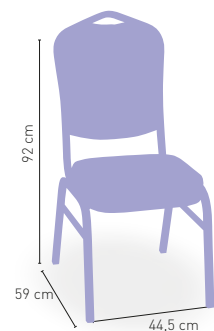

Silla Catering

Armazón tubo acerado asiento y respaldo resina

39 €

+ PLEGABLE