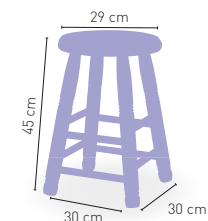

NOGAL 05

Taburete Colonial Bajo

Madera de pino con asiento madera

49 €

DISPONIBLE EN

MIEL 02

NOGAL 04

Taburete Toledo Bajo