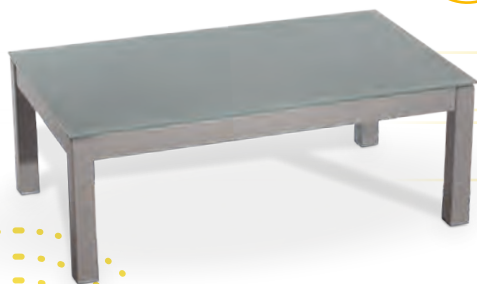

Kansas

Acabado epoxi carta colores 80x60x39 con tapa de vidrio

169 €

Acabado inox carta colores 80x60x39 con tapa de vidrio

329 €

PIES REGULABLES