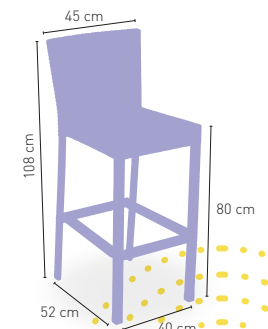

DISPONIBLE EN

NEGRO

MARRÓN

GRIS

+ RATTAN

+ COJÍN INCLUIDO

Parasol Aluminio Deluxe 3x3

Mástil aluminio. Orientable
CON BASE INCLUIDA