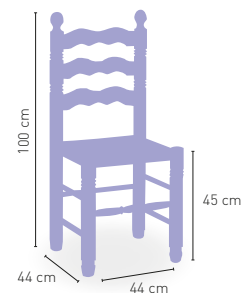

Rústika

Madera de pino asiento enea

100 €

DISPONIBLE EN

NOGAL 05

Palmera

Madera de pino con asiento madera

92 €