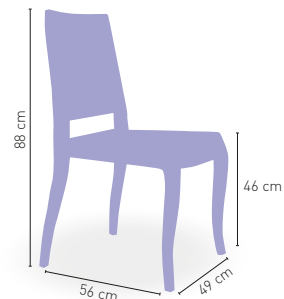

182 €

DISPONIBLE EN

TRANSPARENTE

TABACO

AMBAR

4,85 kg

PESO

+ APILABLE