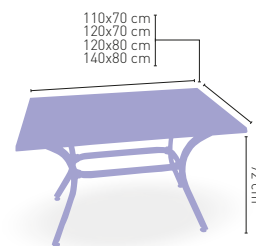

Baviera-R Negro

MEDIDA/PRECIO €	110x70	120x70	120x80	140x80
WERZALIT STANDARD	-	230	238	258
WERZALIT GRUPO 1	222	237	246	263
WERZALIT DUO	249	-	277	-
COMPACT-FENÓLICO GRUPO A	276	277	304	344
COMPACT-FENÓLICO GRUPO B	276	277	331	344
ACERO INOX. REPULSADO	-	271	-	-
DUROLIGHT	-	-	279	-
MADERA RECHAPADA 26 mm	248	258	280	297
MADERA REGRUESADA CON CANTO 50 mm	276	288	305	337
MADERA MACIZA ALIST. PINO 30 mm	284	289	299	369
INDOOR GRUPO B	-	311	-	-