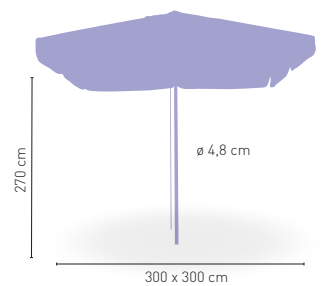

369 €

Base Granito 65 kilos, con asas laterales y 2 ruedas

176 €

DISPONIBLE EN

+ MÁSTIL DE
48
mm

+ 8 VARILLAS

BASE
CON ASAS
LATERALES
Y 2 RUEDAS

Parasol Extensible Madera Ø 2 m Base 30 k