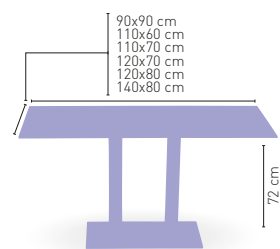

Picasso-Cromo 40 Ø Lacada

MEDIDA/PRECIO €	60 Ø	68 Ø	70 Ø	60x60	70x70	SWING
WERZALIT STANDARD	228	229	237	239	244	240
WERZALIT GRUPO 1	232	231	242	244	249	248
WERZALIT DUO	230	241	241	244	263	264
WERZALIT ARO INOX	-	-	280	-	-	-
COMPACT-FENÓLICO GRUPO A	247	-	267	246	266	-
COMPACT-FENÓLICO GRUPO B	247	-	267	246	266	-
COMPACT-FENÓLICO ACANALADO	-	-	277	-	273	-
ACERO INOX. REPULSADO	232	-	245	234	247	-
ACERO INOX. DELUXE REPULSADO	237	-	251	240	254	-
DUROLIGHT	-	-	254	-	-	-
MADERA RECHAPADA 26 mm	238	-	254	238	254	-
MADERA REGRUESADA CON CANTO 50 mm	277	-	301	259	278	-
MADERA MACIZA ALIST. PINO 30 mm	254	-	274	246	266	-
MADERA MACIZA ALIST. HAYA 30 mm	282	-	313	272	304	-
INDOOR GRUPO A	-	-	-	266	277	-
INDOOR GRUPO B	-	-	-	285	300	-

PIE CROMADO COLUMNA METAL LACADA CARTA COLORES PÁGINA 145

PIES REGULABLES

Picasso-Cromo 40x40 Lacada

MEDIDA/PRECIO €	80 Ø	60x60	70x70	SWING	75x75	80x80
WERZALIT STANDARD	256	250	255	251	-	265
WERZALIT GRUPO 1	263	255	260	259	-	268
WERZALIT DUO	259	255	274	275	-	288
COMPACT-FENÓLICO GRUPO A	322	257	277	-	289	317
COMPACT-FENÓLICO GRUPO B	330	257	277	-	324	325
COMPACT-FENÓLICO ACANALADO	-	-	284	-	-	-
ACERO INOX. REPULSADO	274	245	258	-	-	276
ACERO INOX. DELUXE REPULSADO	-	251	265	-	-	283
MADERA RECHAPADA 26 mm	285	249	265	-	278	285
MADERA REGRUESADA CON CANTO 50 mm	340	270	289	-	306	313
MADERA MACIZA ALIST. PINO 30 mm	304	257	277	-	296	300
MADERA MACIZA ALIST. HAYA 30 mm	-	283	315	-	-	-
INDOOR GRUPO A	-	277	288	-	-	311
INDOOR GRUPO B	-	296	311	-	-	343

PIE CROMADO COLUMNA METAL LACADA CARTA COLORES PÁGINA 145

PIES REGULABLES

Picasso-Cromo 60x40 Lacada