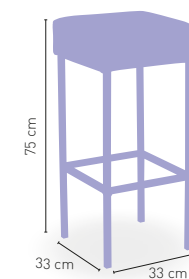

Noruega

Armazón Inox brillo o mate con asiento tap. en Grupo esp. C.C.*	165
Armazón Inox brillo o mate con asiento tap. en Polipiel C.C.*	158
Armazón Exposi con asiento tap. en Polipiel C.C.*	100
Armazón Exposi con asiento tap. en Grupo especial C. C.*	107

€

(*) CARTA DE COLORES