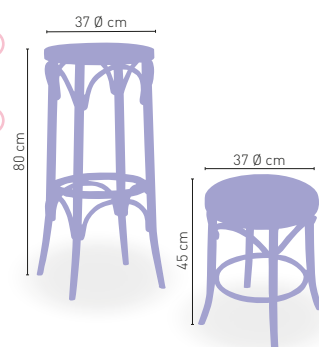

Taburete Casino

Taburete **Alto** Madera de haya barnizada

120 €

Taburete **Bajo** Madera de haya barnizada

81 €

i DISPONIBLE EN

NOGAL 05 CEREZO 07

Bristol