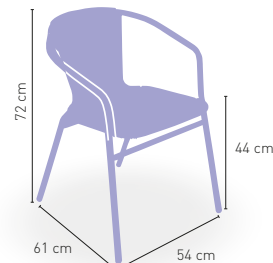

Stuttgart

Armazón aluminio tubo 30x1,5 **tejido plastic 4 mm.**

46 €

COLORES MÉDULA

VERDE AZUL CREMA*

+ APILABLE

(*) COLOR CREMA SOLO DISPONIBLE CON EL RESPALDO MEDIO

Houston