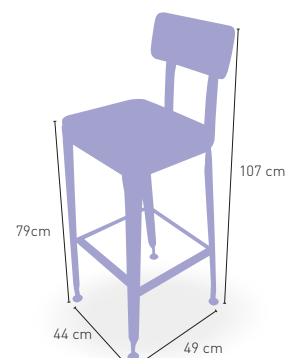

Taburete Bratislava

Estructura construida en acero angular con posibilidad de envejecido. Asiento en madera maciza alistonada y respaldo metálico

175 €

ARMAZÓN PINTURA EPOXI

CARTA COLORES