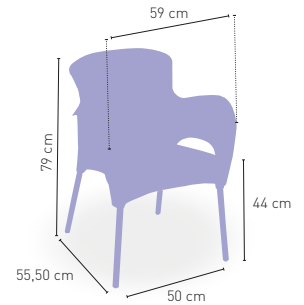

Marbella

Sillón carcasa inyección polipropileno, estructura de aluminio anodizado

68 €

DISPONIBLE EN

NEGRO

CREMA

AZUL

NARANJA

4 kg

PESO

+ APILABLE