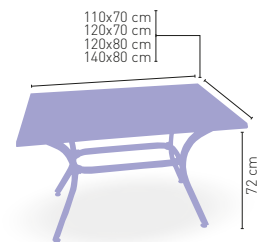

Baviera-3 Gris

MEDIDA/PRECIO €	60 Ø	68 Ø	70 Ø	60x60
WERZALIT STANDARD	127	128	136	138
WERZALIT GRUPO 1	131	130	141	143
WERZALIT DUO	129	140	140	143
WERZALIT ARO INOX	-	-	179	-
COMPACT-FENÓLICO GRUPO A	146	-	166	145
COMPACT-FENÓLICO GRUPO B	146	-	166	145
COMPACT-FENÓLICO ACANALADO	-	-	176	-
ACERO INOX. REPULSADO	131	-	144	133
ACERO INOX. DELUXE REPULSADO	136	-	150	139
DUROLIGHT	-	-	153	-
MADERA RECHAPADA 26 mm	137	-	153	137
MADERA REGRUESADA CON CANTO 50 mm	176	-	200	158
MADERA MACIZA ALIST. PINO 30 mm	153	-	173	145
MADERA MACIZA ALIST. HAYA 30 mm	181	-	212	171
INDOOR GRUPO A	-	-	-	165
INDOOR GRUPO B	-	-	-	184

ARMAZÓN ALUMINIO
ACABADO GRIS

Baviera-4 Gris

MEDIDA/PRECIO €	70x70	SWING	75x75	80x80	90x90
WERZALIT STANDARD	185	181	-	197	236
WERZALIT GRUPO 1	190	189	-	200	-
WERZALIT DUO	204	205	-	220	-
COMPACT-FENÓLICO GRUPO A	207	-	219	249	258
COMPACT-FENÓLICO GRUPO B	207	-	254	257	298
COMPACT-FENÓLICO ACANALADO	214	-	-	-	-
ACERO INOX. REPULSADO	188	-	-	208	-
ACERO INOX. DELUXE REPULSADO	195	-	-	215	-
MADERA RECHAPADA 26 mm	195	-	208	217	239
MADERA REGRUESADA CON CANTO 50 mm	219	-	236	245	270
MADERA MACIZA ALIST. PINO 30 mm	207	-	226	232	278
MADERA MACIZA ALIST. HAYA 30 mm	245	-	-	-	-
INDOOR GRUPO A	218	-	-	243	-
INDOOR GRUPO B	241	-	-	275	-

ARMAZÓN ALUMINIO ACABADO GRIS

Baviera-R Gris

MEDIDA/PRECIO €	110x70	120x70	120x80	140x80
WERZALIT STANDARD	-	230	238	258
WERZALIT GRUPO 1	222	237	246	263
WERZALIT DUO	249	-	277	-
COMPACT-FENÓLICO GRUPO A	276	277	304	344
COMPACT-FENÓLICO GRUPO B	276	277	331	344
ACERO INOX. REPULSADO	-	271	-	-
DUROLIGHT	-	-	279	-
MADERA RECHAPADA 26 mm	248	258	280	297
MADERA REGRUESADA CON CANTO 50 mm	276	288	305	337
MADERA MACIZA ALIST. PINO 30 mm	284	289	299	369
INDOOR GRUPO B	-	311	-	-

ARMAZÓN ALUMINIO ACABADO GRIS

Montreal Gris

MEDIDA/PRECIO €	150x90	180x90
COMPACT-FENÓLICO GRUPO A	381	482

ARMAZÓN ALUMINIO
ACABADO GRIS