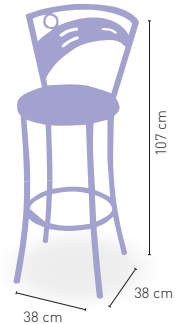

Taburete Cibeles

P	Asiento tapizado Polipiel	95
GE	Asiento tapizado Grupo especial	100
C	Asiento Compact 13 mm	104
F	Asiento Espuma Integral	107
M	Asiento madera Barnizada	102
W	Asiento Werzalit	98