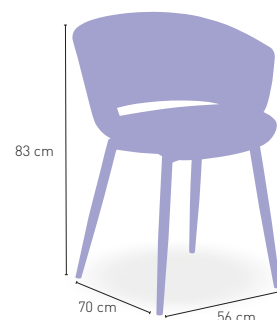

Sillón estructura metálica imitación madera y carcasa polipropileno

102 €

KG
5,3 kg

Toscana

Silla monoblock inyección polipropileno

83 €

DISPONIBLE EN

MOSTAZA BEIGE TORTORA NEGRO BLANCO