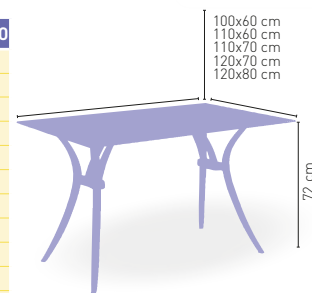

Arpege-C

MEDIDA/PRECIO €	70x70	SWING	75x75	80x80	90x90
WERZALIT STANDARD	131	127	-	141	180
WERZALIT GRUPO 1	136	135	-	144	-
WERZALIT DUO	150	151	-	164	-
COMPACT-FENÓLICO GRUPO A	153	-	165	193	202
COMPACT-FENÓLICO GRUPO B	153	-	200	201	242

CUATRO PIES RESINA (UNO REGULABLE)

Marte

MEDIDA/PRECIO €	68 Ø	70 Ø	60x60	70x70	SWING	80x80
WERZALIT STANDARD	114	122	124	129	125	139
WERZALIT GRUPO 1	116	127	129	134	133	142
WERZALIT DUO	126	126	129	148	149	162
COMPACT-FENÓLICO GRUPO A	-	152	131	151	-	191
COMPACT-FENÓLICO GRUPO B	-	152	131	151	-	199
ACERO INOX. REPULSADO	-	130	119	132	-	150
ACERO INOX. DELUXE REPULSADO	-	136	125	139	-	157

CUATRO PIES RESINA REGULABLES

Venus-C

MEDIDA/PRECIO €	60x60	70x70	SWING	75x75	80x80	90x90
WERZALIT STANDARD	134	139	135	-	149	188
WERZALIT GRUPO 1	139	144	143	-	152	-
WERZALIT DUO	139	158	159	-	172	-
COMPACT-FENÓLICO GRUPO A	141	161	-	173	201	210
COMPACT-FENÓLICO GRUPO B	141	161	-	208	209	250
COMPACT-FENÓLICO ACANALADO	-	168	-	-	-	-
ACERO INOX. REPULSADO	129	172	-	-	160	-
ACERO INOX. DELUXE REPULSADO	135	149	-	-	167	-
MADERA RECHAPADA 26 mm	133	149	-	162	169	191
MADERA REGRUESADA CON CANTO 50 mm	154	173	-	190	197	222
MADERA MACIZA ALIST. PINO 30 mm	141	161	-	180	184	230
MADERA MACIZA ALIST. HAYA 30 mm	167	199	-	-	-	-
INDOOR GRUPO A	161	172	-	-	195	-
INDOOR GRUPO B	180	195	-	-	227	-

ESTRUCTURA DE INYECCIÓN DE POLIPROPILENO

Venus-R

MEDIDA/PRECIO €	100x60	110x60	110x70	120x70	120x80
WERZALIT STANDARD	166	176	-	189	197
WERZALIT GRUPO 1	166	181	181	196	205
WERZALIT DUO	185	-	208	-	236
COMPACT-FENÓLICO GRUPO A	218	219	235	236	263
COMPACT-FENÓLICO GRUPO B	218	219	235	236	290
ACERO INOX. REPULSADO	-	-	-	230	-
DUROLIGHT	179*	-	-	-	238
MADERA RECHAPADA 26 mm	184	193	207	217	239
MADERA REGRUESADA CON CANTO 50 mm	209	225	235	247	264
MADERA MACIZA ALIST. PINO 30 mm	211	219	243	248	258
INDOOR GRUPO B	-	-	-	270	-