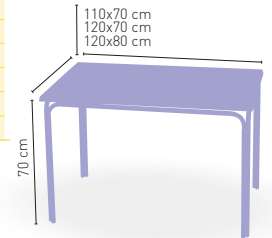

ARMAZÓN DE ALUMINIO

OBSERVACIÓN: las mesas 110x70 en Inoxidable Repulsado, se sirven mecanizadas pero desmontadas

+ ESTRUCTURA TUBULAR DOBLE
2x28x1,5 mm