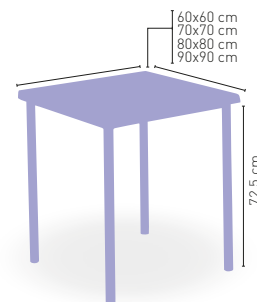

Tradicional-C

MEDIDA/PRECIO €	60x60	70x70	80x80	90x90
WERZALIT STANDARD	121	130	141	197
WERZALIT GRUPO 1	126	135	144	-
WERZALIT DUO	126	149	164	-
COMPACT FENÓLICO GRUPO A	128	152	193*	219
COMPACT FENÓLICO GRUPO B	128	152	201	259
COMPACT FENOLICO ACANALADO	-	159	-	-
ACERO INOX REPULSADO	116	133	152	-
ACERO INOX DELUXE REPULSADO	122	140	159	-
MADERA RECHAPADA 26 mm	120	140	161	200
MADERA REGRUESADA CON CANTO 50 mm	141	164	189	231
MADERA MACIZA ALIST. PINO 30 mm	128	152	176	239
MADERA MACIZA ALIST. HAYA 30 mm	154	190	-	-
INDOOR GRUPO A	148	163	187	-
INDOOR GRUPO B	167	186	219	-