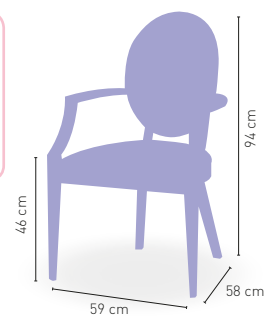

Versalles

P	Madera de haya con asiento tapizado Polipiel	€ 217
GE	Madera de haya con asiento tap. Grupo especial	227
T	Madera de haya con asiento tap. Tela Cliente	210

i DISPONIBLE EN

WENGUE 30