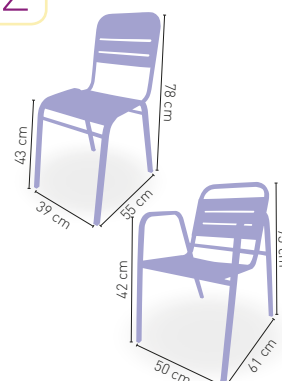

Silla / Sillón Veracruz

Silla con estructura de acero, asiento y respaldo en chapa acanalada

100 €

Sillón con estructura de acero, asiento y respaldo en chapa acanalada

128 €

i ACABADO EN EXPOSI CON PROCESO DE ENVEJECIDO

i ARMAZÓN PINTURA EPOXI CARTA COLORES + APILABLE