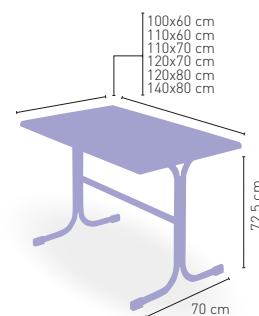

ARMAZÓN METÁLICO ACABADO EPOXI CARTA COLORES

✎ CORRESPONDE A LA MEDIDA 90x68 cm