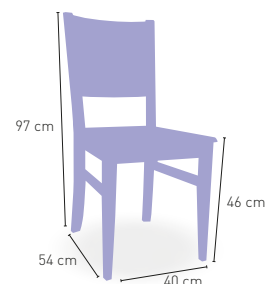

173 €

Construidos en Madera de Pino macizo, asiento tapizado **Polipiel**. Acabado barniz y tapizado carta colores

153 €

Taburete Rioja

Construidos en Madera de Pino macizo, acabado barniz carta colores

153 €