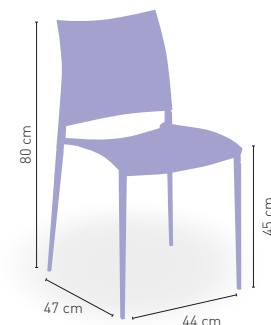

4,25 kg

PESO

+ APILABLE

Lazio

Estructura aluminio asiento y respaldo polipropileno

136 €

DISPONIBLE EN

CREMA