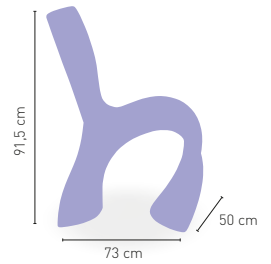

274 €

DISPONIBLE EN

ROJO

KG

12,3 kg

PESO

Michigan / Michigan rattan

Silla monoblock diseño polipropileno