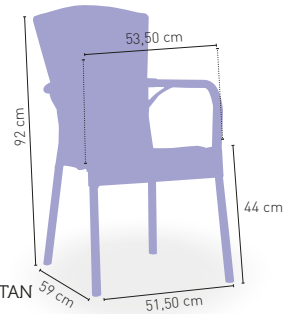

Sillón monoblock inyección polipropileno imitación rattan

74 €

DISPONIBLE EN

WENGÜE

NEGRO

CREMA CLARO

TAUPE

5,25 kg

PESO

+ APILABLE

+ IMITACIÓN RATTAN