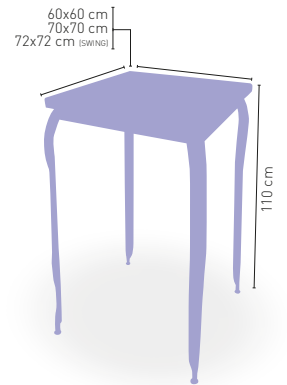

Albania-H

MEDIDA/PRECIO €	60x60	70x70
WERZALIT STANDARD	217	245
WERZALIT GRUPO 1	222	250
WERZALIT DUO	222	264
COMPACT FENÓLICO GRUPO A	224	267
COMPACT FENÓLICO GRUPO B	224	267
COMPACT FENOLICO ACANALADO	-	274
ACERO INOX REPULSADO	212	248
ACERO INOX DELUXE REPULSADO	218	255
MADERA RECHAPADA 26 mm	216	255
MADERA REGRUESADA CON CANTO 50 mm	237	279
MADERA MACIZA ALIST. PINO 30 mm	224	267
MADERA MACIZA ALIST. HAYA 30 mm	250	305
INDOOR GRUPO A	244	278
INDOOR GRUPO B	263	301
MARMOL NATURAL BLANCO MACAEL	247	295