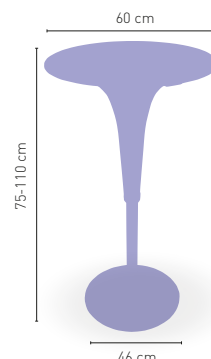

134 €

Mesa **RATTAN** regulable en altura
(altura máxima 110 cm / mínima 75 cm)

193 €

DISPONIBLE EN

+ REGULABLE EN ALTURA

+ GIRATORIO

Nevada

Taburete regulable y giratorio. Asiento y respaldo acabado en polipiel

125 €

DISPONIBLE EN

+ REGULABLE EN ALTURA

+ GIRATORIO

9 kg

PESO

Arizona

Taburete regulable y giratorio. Asiento y respaldo acabado en polipiel