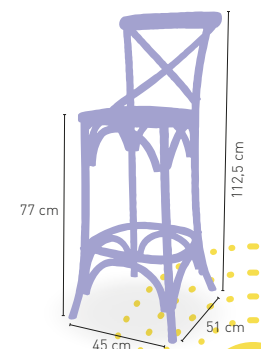

Taburete Elba

Taburete fabricado en madera maciza de olmo con asiento de rattan

189 €

DISPONIBLE EN

GRIS ENVEJECIDO

ROBLE

KG

6 kg

PESO