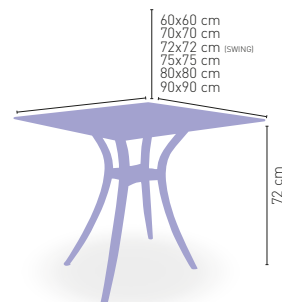

Venus-R

MEDIDA/PRECIO €	100x60	110x60	110x70	120x70	120x80
WERZALIT STANDARD	166	176	-	189	197
WERZALIT GRUPO 1	166	181	181	196	205
WERZALIT DUO	185	-	208	-	236
COMPACT-FENÓLICO GRUPO A	218	219	235	236	263
COMPACT-FENÓLICO GRUPO B	218	219	235	236	290
ACERO INOX. REPULSADO	-	-	-	230	-
DUROLIGHT	179*	-	-	-	238
MADERA RECHAPADA 26 mm	184	193	207	217	239
MADERA REGRUESADA CON CANTO 50 mm	209	225	235	247	264
MADERA MACIZA ALIST. PINO 30 mm	211	219	243	248	258
INDOOR GRUPO B	-	-	-	270	-

ESTRUCTURA DE INYECCIÓN DE POLIPROPILENO

CORRESPONDE A LA MEDIDA 90x68 cm