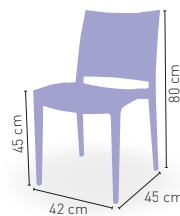

DISPONIBLE EN

KG
2,9 kg

KG
4 kg
tapizada

+ APILABLE

(*) SÓLO DISPONIBLE COLOR GRAFITO PARA SILLA ELITE TAPIZADA

Sofía

Silla monoblock inyección polipropileno 59 €

DISPONIBLE EN