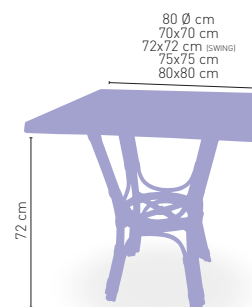

Bali-3 Natural

MEDIDA/PRECIO €	60 Ø	68 Ø	70 Ø
WERZALIT STANDARD	108	109	117
WERZALIT GRUPO 1	112	111	122
WERZALIT DUO	110	121	121
WERZALIT ARO INOX	-	-	160
COMPACT-FENÓLICO GRUPO A	127	-	147
COMPACT-FENÓLICO GRUPO B	127	-	147
COMPACT-FENÓLICO ACANALADO	-	-	157
ACERO INOX. REPULSADO	112	-	125
ACERO INOX. DELUXE REPULSADO	117	-	131

i ARMAZÓN ABS

Bali-3 Teka

MEDIDA/PRECIO €	60 Ø	68 Ø	70 Ø
WERZALIT STANDARD	108	109	117
WERZALIT GRUPO 1	112	111	122
WERZALIT DUO	110	121	121
WERZALIT ARO INOX	-	-	160
COMPACT-FENÓLICO GRUPO A	127	-	147
COMPACT-FENÓLICO GRUPO B	127	-	147
COMPACT-FENÓLICO ACANALADO	-	-	157
ACERO INOX. REPULSADO	112	-	125
ACERO INOX. DELUXE REPULSADO	117	-	131

i ARMAZÓN ABS

Bali-4 Natural

MEDIDA/PRECIO €	80 Ø	70x70	SWING	75x75	80x80
WERZALIT STANDARD	129	128	124	-	148
WERZALIT GRUPO 1	136	133	132	-	151
WERZALIT DUO	132	147	148	-	171
COMPACT-FENÓLICO GRUPO A	195	150	-	162	200
COMPACT-FENÓLICO GRUPO B	203	150	-	197	208
COMPACT-FENÓLICO ACANALADO	-	157	-	-	-
ACERO INOX. REPULSADO	147	131	-	-	159
ACERO INOX. DELUXE REPULSADO	-	138	-	-	166

i ARMAZÓN ABS ACABADO NATURAL

Barbados-3

MEDIDA/PRECIO €	60 Ø	68 Ø	70 Ø
WERZALIT STANDARD	148	149	157
WERZALIT GRUPO 1	152	151	162
WERZALIT DUO	150	161	161
WERZALIT ARO INOX	-	-	200
COMPACT-FENÓLICO GRUPO A	167	-	187
COMPACT-FENÓLICO GRUPO B	167	-	187
COMPACT-FENÓLICO ACANALADO	-	-	197
ACERO INOX. REPULSADO	152	-	165
ACERO INOX. DELUXE REPULSADO	157	-	171

i ARMAZÓN ALUMINIO ACABADO DARK BAMBÚ