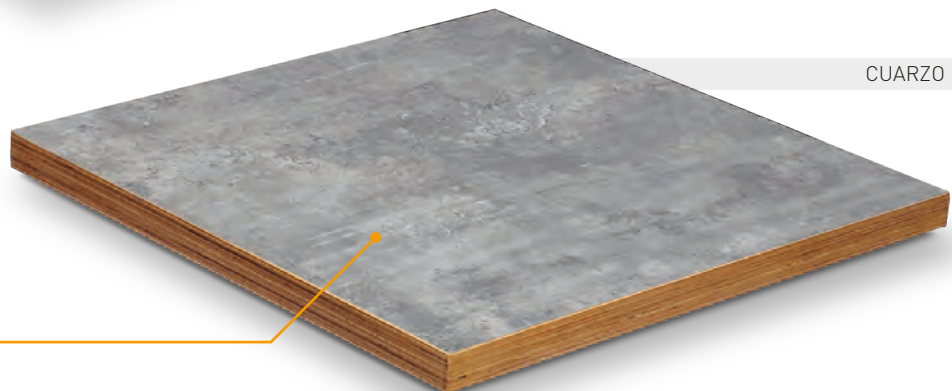

ROBLE RÚSTICO

PINO BLANCO

AUSTIN

CUARZO

Tableros de MDF de 18 mm. regresados con *madera contrachapada de 36 mm.* de espesor. Sólo para uso en interiores.

36 mm

TABLEROS INDOOR GRUPO B

SOHO