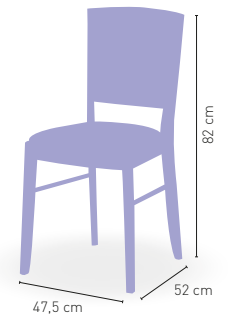

Milán

P	Madera de haya con asiento tapizado Polipiel	174
GE	Madera de haya con asiento tap. Grupo especial	188
T.C	Madera de haya con asiento tap. Tela Cliente	165

DISPONIBLE EN

WENGUE 30

Londres

P	Madera de haya con asiento tapizado Polipiel	140
GE	Madera de haya con asiento tap. Grupo especial	147
T.C	Madera de haya con asiento tap. Tela Cliente	136

DISPONIBLE EN

WENGUE 30

Liverpool

P	Madera de haya con asiento tapizado Polipiel	154
GE	Madera de haya con asiento tap. Grupo especial	162
T.C	Madera de haya con asiento tap. Tela Cliente	151

DISPONIBLE EN

WENGUE 30

Oxford

P	Madera de haya con asiento tapizado Polipiel	178
GE	Madera de haya con asiento tap. Grupo especial	186
T.C	Madera de haya con asiento tap. Tela Cliente	175

DISPONIBLE EN

WENGUE 30