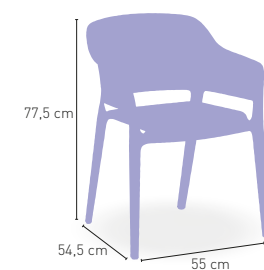

KG
4,7 kg

+ APILABLE

Milos

Sillón monoblock inyección polipropileno

87 €

KG
4,9 kg

+ APILABLE

Dortmund