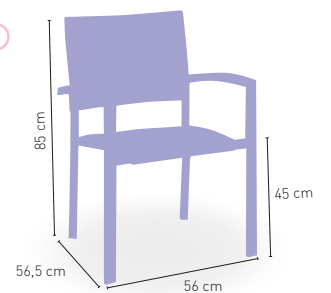

DISPONIBLE EN

NEGRO

MOKA

+ APILABLE

Berlín Textiline

Estructura aluminio blanco con asiento y respaldo en textiline color gris claro

129 €

+ APILABLE