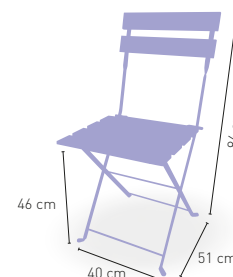

Madera teka

81 €

Bonn

Estructura pletina acerada y forjada -
Asiento y respaldo alta presión laminado
(HPL) - Compact 13 mm

125 €

**ARMAZÓN
PINTURA EPOXI**

**CARTA
COLORES**

+ PLEGABLE