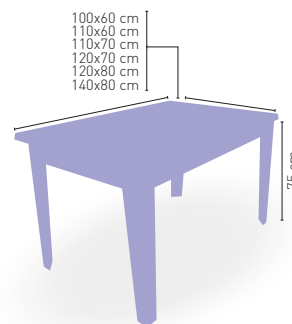

Kiev-C

MEDIDA/PRECIO €	70x70	80x80	90x90
WERZALIT STANDARD	203	228	276
WERZALIT GRUPO 1	208	231	-
WERZALIT DUO	222	251	-
COMPACT FENÓLICO GRUPO A	225	280	298
COMPACT FENÓLICO GRUPO B	225	288	338
COMPACT FENOLICO ACANALADO	232	-	-
ACERO INOX REPULSADO	206	239	-
ACERO INOX DELUXE REPULSADO	213	246	-
MADERA RECHAPADA 26 mm	213	248	279
MADERA REGRUESADA CON CANTO 50 mm	237	276	310
MADERA MACIZA ALIST. PINO 30 mm	225	263	318
MADERA MACIZA ALIST. HAYA 30 mm	263	-	-
INDOOR GRUPO A	236	274	-
INDOOR GRUPO B	259	306	-
MARMOL NATURAL BLANCO MACAEL	253	328	-

Kiev-R

MEDIDA/PRECIO €	100x60	110x60	110x70	120x70	120x80	140x80
WERZALIT STANDARD	225	244	-	304	316	344
WERZALIT GRUPO 1	225	249	272	311	324	349
WERZALIT DUO	244	-	299	-	355	-
COMPACT-FENÓLICO GRUPO A	277	287	326	351	382	430
COMPACT-FENÓLICO GRUPO B	277	287	326	351	409	430
ACERO INOX. REPULSADO	-	-	-	345	-	-
DUROLIGHT	238*	-	-	-	357	-
MADERA RECHAPADA 26 mm	243	261	298	332	358	383
MADERA REGRUESADA CON CANTO 50 mm	268	293	326	362	383	423
MADERA MACIZA ALIST. PINO 30 mm	270	287	334	363	377	455
INDOOR GRUPO B	-	-	-	385	-	-

CORRESPONDE A LA MEDIDA 90x68 cm

Kiev-H

MEDIDA/PRECIO €	60x60	70x70	80x80	90x90
WERZALIT STANDARD	220	240	265	313
WERZALIT GRUPO 1	225	245	268	-
WERZALIT DUO	225	259	288	-
COMPACT FENÓLICO GRUPO A	227	262	317	335
COMPACT FENÓLICO GRUPO B	227	262	325	375
COMPACT FENOLICO ACANALADO	-	269	-	-
ACERO INOX REPULSADO	215	243	276	-
ACERO INOX DELUXE REPULSADO	221	250	283	-
MADERA RECHAPADA 26 mm	219	250	285	316
MADERA REGRUESADA CON CANTO 50 mm	240	274	313	347
MADERA MACIZA ALIST. PINO 30 mm	227	262	300	355
MADERA MACIZA ALIST. HAYA 30 mm	253	300	-	-
INDOOR GRUPO A	247	273	311	-
INDOOR GRUPO B	266	296	343	-
MARMOL NATURAL BLANCO MACAEL	250	290	365	-

Kiev-R-H