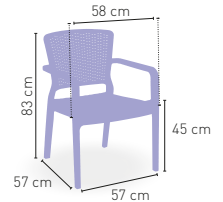

70 €

+ APILABLE

4,75 kg
Santorini

4 kg
Mikonos

PESO

+ IMITACIÓN RATTAN

Gales

Sillón monoblock inyección polipropileno imitación rattan