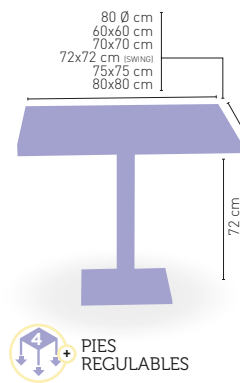

4 PIES REGULABLES