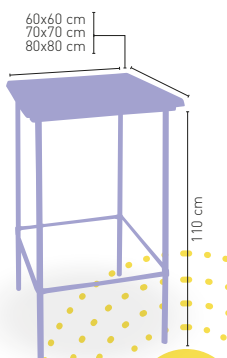

Albania

MEDIDA/PRECIO €	60x60	70x70	80x80
WERZALIT STANDARD	161	176	197
WERZALIT GRUPO 1	166	181	200
WERZALIT DUO	166	195	220
COMPACT FENÓLICO GRUPO A	168	198	249
COMPACT FENÓLICO GRUPO B	168	198	257
COMPACT FENOLICO ACANALADO	-	205	-
ACERO INOX REPULSADO	156	179	208
ACERO INOX DELUXE REPULSADO	162	186	215
MADERA RECHAPADA 26 mm	160	186	217
MADERA REGRUESADA CON CANTO 50 mm	181	210	245
MADERA MACIZA ALIST. PINO 30 mm	168	198	232
MADERA MACIZA ALIST. HAYA 30 mm	194	236	-
INDOOR GRUPO A	188	209	243
INDOOR GRUPO B	207	232	275
MARMOL NATURAL BLANCO MACAEL	191	226	297

Albania-H

MEDIDA/PRECIO €	60x60	70x70
WERZALIT STANDARD	217	245
WERZALIT GRUPO 1	222	250
WERZALIT DUO	222	264
COMPACT FENÓLICO GRUPO A	224	267
COMPACT FENÓLICO GRUPO B	224	267
COMPACT FENOLICO ACANALADO	-	274
ACERO INOX REPULSADO	212	248
ACERO INOX DELUXE REPULSADO	218	255
MADERA RECHAPADA 26 mm	216	255
MADERA REGRUESADA CON CANTO 50 mm	237	279
MADERA MACIZA ALIST. PINO 30 mm	224	267
MADERA MACIZA ALIST. HAYA 30 mm	250	305
INDOOR GRUPO A	244	278
INDOOR GRUPO B	263	301
MARMOL NATURAL BLANCO MACAEL	247	295

Malta

MEDIDA/PRECIO €	60x60	70x70	80x80
WERZALIT STANDARD	147	164	198
WERZALIT GRUPO 1	152	169	201
WERZALIT DUO	152	183	221
COMPACT FENÓLICO GRUPO A	154	186	250
COMPACT FENÓLICO GRUPO B	154	186	258
COMPACT FENOLICO ACANALADO	-	193	-
ACERO INOX REPULSADO	142	167	209
ACERO INOX DELUXE REPULSADO	148	174	216
MADERA RECHAPADA 26mm	146	174	218
MADERA REGRUESADA CON CANTO 50 mm	167	198	246
MADERA MACIZA ALIST. PINO 30 mm	154	186	233
MADERA MACIZA ALIST. HAYA 30 mm	180	224	-
INDOOR GRUPO A	174	197	244
INDOOR GRUPO B	193	220	276

Malta-H