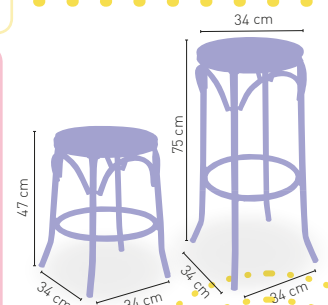

Taburete Arquillo

REJILLA	Asiento rejilla metálica	85	74	69
P	Asiento tapizado Polipiel	94	83	78
GE	Asiento tap. Grupo especial	99	88	83
C	Asiento Compact 13 mm	103	92	87
M	Asiento madera Barnizada	93	82	77
F	Asiento Espuma Integral	105	94	89
W	Asiento Werzalit	96	85	80
		ALTO RESP.	ALTO	BAJO

ESTRUCTURA TUBULAR SEGÚN CARTA COLORES