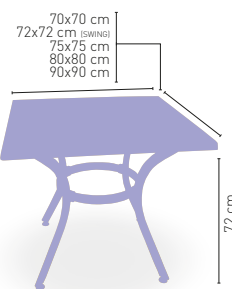

Baviera-4 Negro

MEDIDA/PRECIO €	70x70	SWING	75x75	80x80	90x90
WERZALIT STANDARD	185	181	-	197	236
WERZALIT GRUPO 1	190	189	-	200	-
WERZALIT DUO	204	205	-	220	-
COMPACT-FENÓLICO GRUPO A	207	-	219	249	258
COMPACT-FENÓLICO GRUPO B	207	-	254	257	298
COMPACT-FENÓLICO ACANALADO	214	-	-	-	-
ACERO INOX. REPULSADO	188	-	-	208	-
ACERO INOX. DELUXE REPULSADO	195	-	-	215	-
MADERA RECHAPADA 26 mm	195	-	208	217	239
MADERA REGRUESADA CON CANTO 50 mm	219	-	236	245	270
MADERA MACIZA ALIST. PINO 30 mm	207	-	226	232	278
MADERA MACIZA ALIST. HAYA 30 mm	245	-	-	-	-
INDOOR GRUPO A	218	-	-	243	-
INDOOR GRUPO B	241	-	-	275	-