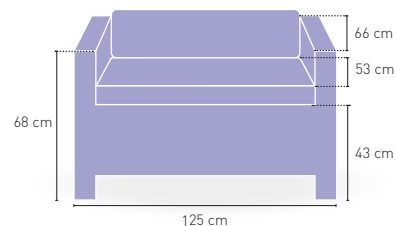

Siena

Módulo 1 plaza construido en rattan

317 €

DISPONIBLE EN

NEGRO

MARRÓN

GRIS

+ RATTAN

+ COJÍN INCLUIDO

Trieste

Módulo 2 plaza construido en rattan

522 €

DISPONIBLE EN

NEGRO

MARRÓN

GRIS

+ RATTAN

+ COJÍN INCLUIDO

Udine

Módulo 3 plaza construido en rattan

739 €

DISPONIBLE EN

NEGRO

MARRÓN

GRIS

+ RATTAN

+ COJÍN INCLUIDO

Mestre

Mesa baja construida en aluminio y rattan sintético con tapa de vidrio

153 €

DISPONIBLE EN

NEGRO

MARRÓN

GRIS

+ RATTAN

+ TAPA VIDRIO INCLUIDA