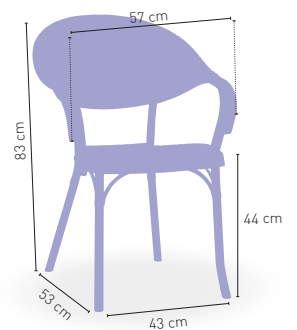

Sillón monoblock inyección polipropileno imitación rattan

74 €

DISPONIBLE EN

WENGÜE

CREMA CLARO

5,2 kg

+ APILABLE

+ IMITACIÓN RATTAN