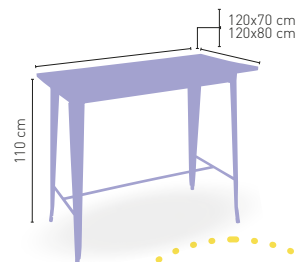

Moravia-HR

MEDIDA/PRECIO €	120x70	120x80
WERZALIT STANDARD	360	368
WERZALIT GRUPO 1	367	376
WERZALIT DUO	-	407
COMPACT-FENÓLICO GRUPO A	407	434
COMPACT-FENÓLICO GRUPO B	407	461
DUROLIGHT	-	409
MADERA RECHAPADA 26 mm	388	410
MADERA REGRUESADA CON CANTO 50 mm	418	435
MADERA MACIZA ALIST. PINO 30 mm	419	429
MADERA MACIZA OLMO	400	417
INDOOR GRUPO B	441	-

Construido en acero troquelado y perfilado. Acabado en pintura epoxi normal