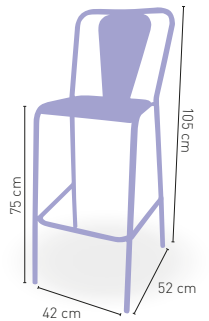

Taburete Retro

Estructura de acero, asiento y respaldo en rejilla metálica

148 €

ACABADO EN EXPOSI CON PROCESO DE ENVEJECIDO

ARMAZÓN PINTURA EPOXI

CARTA COLORES

+ APILABLE