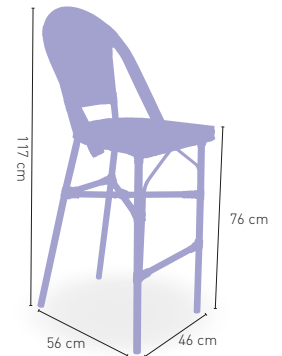

164 €

DISPONIBLE EN

CREMA/MOKA

+ RATTAN

4,20 kg

+ APILABLE

Taburete Flandes

Armazón aluminio 28x2 color dark bambú, asiento y respaldo textilene