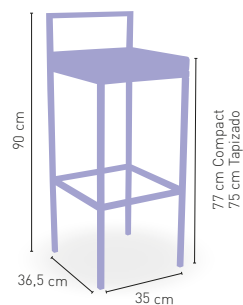

Goteborg

Armazón Inox brillo o mate con asiento tap. en Grupo esp. C.C.*	193
Armazón Inox brillo o mate con asiento tap. en Polipiel C.C.*	187
Armazón Exposi con asiento tap. en Polipiel C.C.*	116
Armazón Exposi con asiento tap. en Grupo especial C. C.*	123
Armazón Exposi con asiento de Compact 13 mm	110
Armazón Inox brillo o mate con asiento de Compact 13 mm	181

€

(*) CARTA DE COLORES