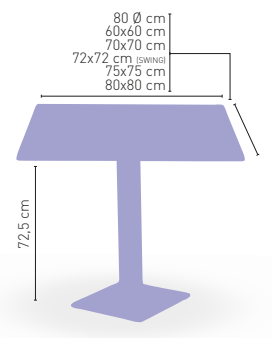

ARMAZÓN FUNDICIÓN HIERRO NEGRO

Columna lacada aumenta 20 euros

MEDIDA/PRECIO €	80 Ø	60x60	70x70	SWING	75x75	80x80
WERZALIT STANDARD	182	176	181	177	-	191
WERZALIT GRUPO 1	189	181	186	185	-	194
WERZALIT DUO	185	181	200	201	-	214
COMPACT-FENÓLICO GRUPO A	248	183	203	-	215	243
COMPACT-FENÓLICO GRUPO B	256	183	203	-	250	251
COMPACT-FENÓLICO ACANALADO	-	-	210	-	-	-
ACERO INOX. REPULSADO	200	171	184	-	-	202
ACERO INOX. DELUXE REPULSADO	-	177	191	-	-	209
MADERA RECHAPADA 26 mm	211	175	191	-	204	211
MADERA REGRUESADA CON CANTO 50 mm	266	196	215	-	232	239
MADERA MACIZA ALIST. PINO 30 mm	230	183	203	-	222	226
MADERA MACIZA ALIST. HAYA 30 mm	-	209	241	-	-	-
INDOOR GRUPO A	-	203	214	-	-	237
INDOOR GRUPO B	-	222	237	-	-	269
MARMOL NATURAL BLANCO MACAEL	285	206	231	-	-	291