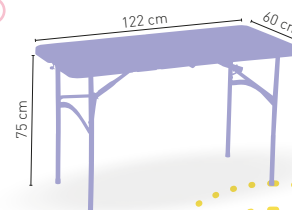

Mesa Camping

122x60

Estructura plegable, tubo acero epoxi

55 €