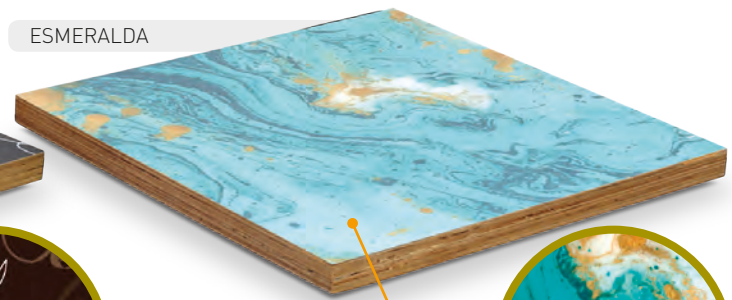

Tableros de MDF de 18 mm. regresados con *madera contrachapada de 36 mm.* de espesor. Sólo para uso en interiores.

36 mm

TABLEROS INDOOR GRUPO B

ESMERALDA