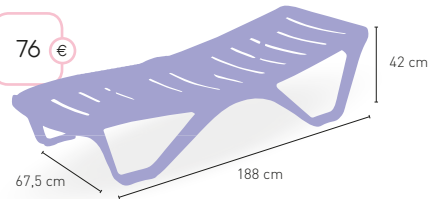

Adaggio

Blanca-monoblock

76 €

i DISPONIBLE EN
BLANCO

KG PESO
10,9 kg

+ APILABLE

Sicilia

Blanca Respaldo Regulable
5 Posiciones

109 €

i DISPONIBLE EN
BLANCO

i RUEDAS OCULTAS

+ APILABLE HASTA
25 UNIDADES.

KG PESO
9,8 kg

Tumbona Capri

Armazón aluminio tejido textline reclinable

195 €

+ APILABLE

Tumbona Malasia

Armazón aluminio revestido rattan

494 €

+ COJÍN INCLUIDO