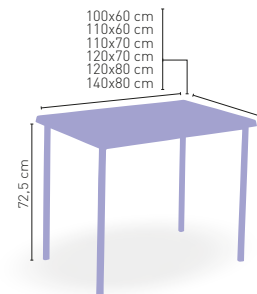

Tradicional-C

MEDIDA/PRECIO €	60x60	70x70	80x80	90x90
WERZALIT STANDARD	121	130	141	197
WERZALIT GRUPO 1	126	135	144	-
WERZALIT DUO	126	149	164	-
COMPACT FENÓLICO GRUPO A	128	152	193*	219
COMPACT FENÓLICO GRUPO B	128	152	201	259
COMPACT FENOLICO ACANALADO	-	159	-	-
ACERO INOX REPULSADO	116	133	152	-
ACERO INOX DELUXE REPULSADO	122	140	159	-
MADERA RECHAPADA 26 mm	120	140	161	200
MADERA REGRUESADA CON CANTO 50 mm	141	164	189	231
MADERA MACIZA ALIST. PINO 30 mm	128	152	176	239
MADERA MACIZA ALIST. HAYA 30 mm	154	190	-	-
INDOOR GRUPO A	148	163	187	-
INDOOR GRUPO B	167	186	219	-

ARMAZÓN METÁLICO ACABADO EPOXI CARTA COLORES

COMPACT 13 mm GRUPO A en 75x75 disminuye 16 €

Tradicional-R

MEDIDA/PRECIO €	100x60	110x60	110x70	120x70	120x80	140x80
WERZALIT STANDARD	138	156	-	179	187	263
WERZALIT GRUPO 1	138	161	161	186	195	268
WERZALIT DUO	157	-	188	-	226	-
COMPACT-FENÓLICO GRUPO A	190	199	215	226	253	349
COMPACT-FENÓLICO GRUPO B	190	199	215	226	280	349
ACERO INOX. REPULSADO	-	-	-	220	-	-
DUROLIGHT	151*	-	-	-	228	-
MADERA RECHAPADA 26 mm	156	173	187	207	229	302
MADERA REGRUESADA CON CANTO 50 mm	181	205	215	237	254	342
MADERA MACIZA ALIST. PINO 30 mm	183	199	223	238	248	374
INDOOR GRUPO B	-	-	-	260	-	-

ARMAZÓN METÁLICO ACABADO EPOXI CARTA COLORES

CORRESPONDE A LA MEDIDA 90x68 cm

Variation-C

MEDIDA/PRECIO €	60x60	70x70	SWING	75x75	80x80	90x90
WERZALIT STANDARD	120	126	122	-	136	189
WERZALIT GRUPO 1	125	131	130	-	139	-
WERZALIT DUO	125	145	146	-	159	-
COMPACT-FENÓLICO GRUPO A	127	148	-	160	188	211
COMPACT-FENÓLICO GRUPO B	127	148	-	195	196	251
COMPACT-FENOLICO ACANALADO	-	155	-	-	-	-
ACERO INOX. REPULSADO	115	129	-	-	147	-
ACERO INOX. DELUXE REPULSADO	121	136	-	-	154	-

ARMAZÓN METÁLICO ACABADO EPOXI CARTA COLORES

ARMAZÓN METÁLICO ACABADO EPOXI CARTA COLORES

Variation-R