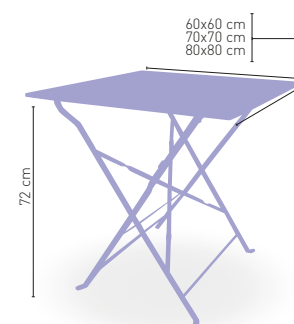

Mesa Bonn

MEDIDA/PRECIO €	60x60	70x70	80x80
WERZALIT STANDARD	244	249	259
WERZALIT GRUPO 1	249	254	262
WERZALIT DUO	249	268	282
COMPACT FENÓLICO GRUPO A	251	271	311
COMPACT FENÓLICO GRUPO B	251	271	319
COMPACT FENOLICO ACANALADO	-	278	-

**ARMAZÓN
PINTURA EPOXI**

**CARTA
COLORES**

+ PLEGABLE

ESTRUCTURA PLETINA ACERADA Y FORJADA

COMPACT 13 mm GRUPO A en 75x75 disminuye 16 €