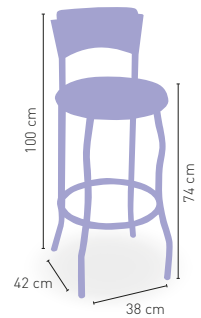

Taburete Évora

P	Asiento tap. Polipiel respaldo madera barnizada	122
GE	Asiento tap. Grupo Esp. respaldo mad. barnizada	127
C	Asiento Compact 13 mm respaldo mad. barnizada	130
F	Asiento Espuma Integral respaldo mad. barnizada	132
M	Asiento y respaldo Madera barnizada	126
W	Asiento Werzalit y respaldo madera barnizada	125