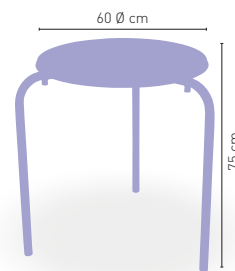

Velador 60 Tamsa

60 Ø

Sobre tamsa acabado carta de colores

66 €

SOBRE TAMSA