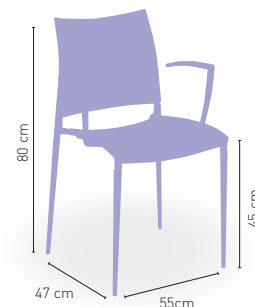

GRIS

BURDEOS

5,3 kg

PESO

+ APILABLE

Helsinki

Sillón con armazón de aluminio color gris, asiento y respaldo en resina

81 €