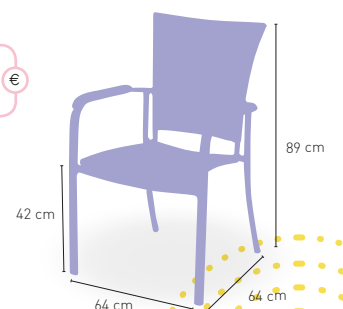

Jamaica

Estructura aluminio gris - tubo oval- brazos madera teka

125 €

DISPONIBLE EN

BAMBÚ

NEGRO

MOKA

+ APILABLE