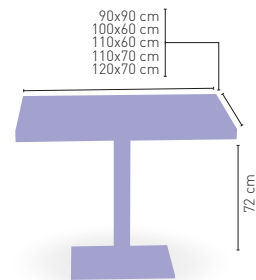

Picasso-Cromo 70x40 Lacada

MEDIDA/PRECIO €	90x90	110x60	110x70	120x70	120x80	140x80
WERZALIT STANDARD	447	414	-	427	435	455
WERZALIT GRUPO 1	-	419	419	434	443	460
WERZALIT DUO	-	-	446	-	474	-
COMPACT-FENÓLICO GRUPO A	469	457	473	474	501	541
COMPACT-FENÓLICO GRUPO B	509	457	473	474	528	541
ACERO INOX. REPULSADO	-	-	-	468	-	-
DUROLIGHT	-	-	-	-	476	-
MADERA RECHAPADA 26 mm	450	431	445	455	477	494
MADERA REGRUESADA CON CANTO 50 mm	481	463	473	485	502	534
MADERA MACIZA ALIST. PINO 30 mm	489	457	481	486	496	566
INDOOR GRUPO B	-	-	-	508	-	-

PIE CROMADO COLUMNA METAL LACADA CARTA COLORES PÁGINA 145

PIES REGULABLES