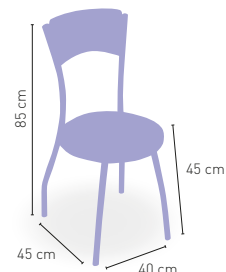

Évora

P	Asiento tap. Polipiel respaldo madera barnizada	112
GE	Asiento tap. Grupo Esp. respaldo mad. barnizada	115
C	Asiento Compact 13 mm respaldo mad. barnizada	116
E	Asiento Espuma Integral respaldo mad. barnizada	117
M	Asiento y respaldo Madera barnizada	116
W	Asiento Werzalit y respaldo madera barnizada	113