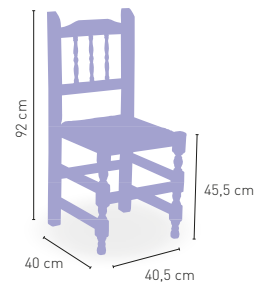

Madera de Pino macizo, asiento tapizado Polipiel. Acabado barniz y tapizado carta colores

221 €

Castellana

Madera de pino con asiento enea

95 €

DISPONIBLE EN

MIEL 02

NOGAL 04