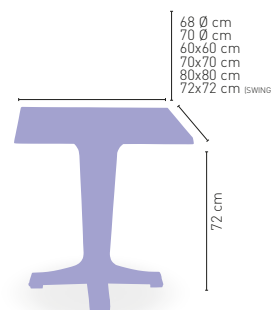

Marte

MEDIDA/PRECIO €	68 Ø	70 Ø	60x60	70x70	SWING	80x80
WERZALIT STANDARD	114	122	124	129	125	139
WERZALIT GRUPO 1	116	127	129	134	133	142
WERZALIT DUO	126	126	129	148	149	162
COMPACT-FENÓLICO GRUPO A	-	152	131	151	-	191
COMPACT-FENÓLICO GRUPO B	-	152	131	151	-	199
ACERO INOX. REPULSADO	-	130	119	132	-	150
ACERO INOX. DELUXE REPULSADO	-	136	125	139	-	157

CUATRO PIES RESINA REGULABLES

Venus-C

MEDIDA/PRECIO €	60x60	70x70	SWING	75x75	80x80	90x90
WERZALIT STANDARD	134	139	135	-	149	188
WERZALIT GRUPO 1	139	144	143	-	152	-
WERZALIT DUO	139	158	159	-	172	-
COMPACT-FENÓLICO GRUPO A	141	161	-	173	201	210
COMPACT-FENÓLICO GRUPO B	141	161	-	208	209	250
COMPACT-FENÓLICO ACANALADO	-	168	-	-	-	-
ACERO INOX. REPULSADO	129	172	-	-	160	-
ACERO INOX. DELUXE REPULSADO	135	149	-	-	167	-
MADERA RECHAPADA 26 mm	133	149	-	162	169	191
MADERA REGRUESADA CON CANTO 50 mm	154	173	-	190	197	222
MADERA MACIZA ALIST. PINO 30 mm	141	161	-	180	184	230
MADERA MACIZA ALIST. HAYA 30 mm	167	199	-	-	-	-
INDOOR GRUPO A	161	172	-	-	195	-
INDOOR GRUPO B	180	195	-	-	227	-

ESTRUCTURA DE INYECCIÓN DE POLIPROPILENO