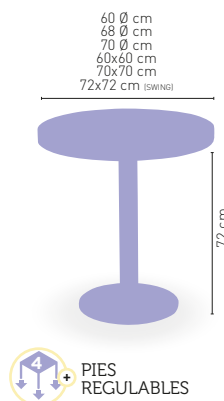

4 PIES REGULABLES