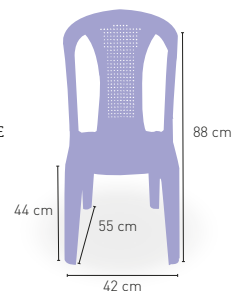

Atenas

Silla resina color crema

15 €

DISPONIBLE EN

CREMA

Fabricada con Resina de Alta Calidad

2,1 kg

PESO

+ APILABLE