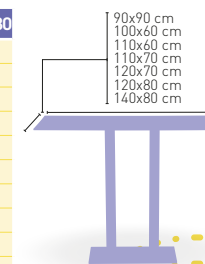

PIES REGULABLES

CORRESPONDE A LA MEDIDA 90x68 cm

Picasso-H-Cromo 70x40 Rattan

Rattan disponible en

**PIE ACERO CROMADO
COLUMNA RATTAN**

MEDIDA/PRECIO €	90x90	100x60	110x60	110x70	120x70	120x80	140x80
WERZALIT STANDARD	525	482	492	-	505	513	533
WERZALIT GRUPO 1	-	482	497	497	512	521	538
WERZALIT DUO	-	501	-	524	-	552	-
COMPACT-FENÓLICO GRUPO A	547	534	535	551	552	579	619
COMPACT-FENÓLICO GRUPO B	587	534	535	551	552	606	619
ACERO INOX. REPULSADO	-	-	-	-	546	-	-
DUROLIGHT	-	495*	-	-	-	554	-
MADERA RECHAPADA 26 mm	528	500	509	523	533	555	572
MADERA REGRUESADA CON CANTO 50 mm	559	525	541	551	563	580	612
MADERA MACIZA ALIST. PINO 30 mm	567	527	535	559	564	574	644
INDOOR GRUPO B	-	-	-	-	586	-	-