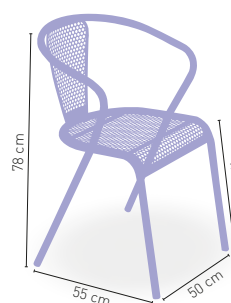

Sillón Retro

Estructura de acero, asiento y respaldo en rejilla metálica

147 €

i ACABADO EN EXPOSI CON PROCESO DE ENVEJECIDO

i ARMAZÓN PINTURA EPOXI CARTA COLORES + APILABLE