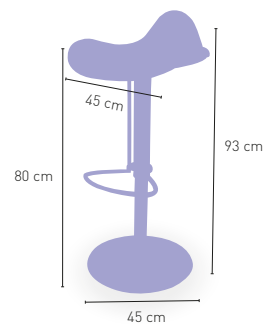

134 €

Mesa **RATTAN** regulable en altura
(altura máxima 110 cm / mínima 75 cm)

193 €

DISPONIBLE EN

+ REGULABLE EN ALTURA

+ GIRATORIO

Nevada

Taburete regulable y giratorio. Asiento y respaldo acabado en polipiel

125 €

DISPONIBLE EN

+ REGULABLE EN ALTURA

+ GIRATORIO

9 kg

PESO

Arizona

Taburete regulable y giratorio. Asiento y respaldo acabado en polipiel

108 €

DISPONIBLE EN

+ REGULABLE EN ALTURA

+ GIRATORIO

8 kg

PESO

Canadá

Asiento giratorio PVC color