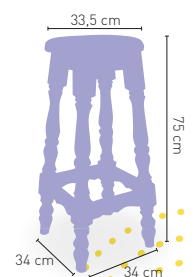

Taburete Lyon

Madera de pino con asiento madera

89 €

DISPONIBLE EN

MIEL 02

NOGAL 04

NOGAL 05

Mesón