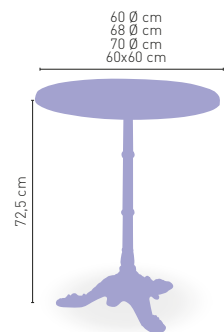

Turín-3

MEDIDA/PRECIO €	60 Ø	68 Ø	70 Ø	60x60
WERZALIT STANDARD	162	163	171	173
WERZALIT GRUPO 1	166	165	176	178
WERZALIT DUO	164	175	175	178
WERZALIT ARO INOX	-	-	214	-
COMPACT-FENÓLICO GRUPO A	181	-	201	180
COMPACT-FENÓLICO GRUPO B	181	-	201	180
COMPACT-FENÓLICO ACANALADO	-	-	211	-
ACERO INOX. REPULSADO	166	-	179	168
ACERO INOX. DELUXE REPULSADO	171	-	185	174
DUROLIGHT	-	-	188	-
MADERA RECHAPADA 26 mm	172	-	188	172
MADERA REGRUESADA CON CANTO 50 mm	211	-	235	193
MADERA MACIZA ALIST. PINO 30 mm	188	-	208	180
MADERA MACIZA ALIST. HAYA 30 mm	216	-	247	206
INDOOR GRUPO A	-	-	-	200
INDOOR GRUPO B	-	-	-	219
MARMOL NATURAL BLANCO MACAEL	225	-	252	203

ARMAZÓN FUNDICIÓN HIERRO NEGRO

PIES REGULABLES

Turín-4

MEDIDA/PRECIO €	60x60	70x70	SWING	75x75	80x80
WERZALIT STANDARD	183	188	184	-	198
WERZALIT GRUPO 1	188	193	192	-	201
WERZALIT DUO	188	207	208	-	221
COMPACT-FENÓLICO GRUPO A	190	210	-	222	250
COMPACT-FENÓLICO GRUPO B	190	210	-	257	258
COMPACT-FENÓLICO ACANALADO	-	217	-	-	-
ACERO INOX. REPULSADO	178	191	-	-	209
ACERO INOX. DELUXE REPULSADO	184	198	-	-	216
MADERA RECHAPADA 26 mm	182	198	-	211	218
MADERA REGRUESADA CON CANTO 50 mm	203	222	-	239	246
MADERA MACIZA ALIST. PINO 30 mm	190	210	-	229	233
MADERA MACIZA ALIST. HAYA 30 mm	216	248	-	-	-
INDOOR GRUPO A	210	221	-	-	244
INDOOR GRUPO B	229	244	-	-	276
MARMOL NATURAL BLANCO MACAEL	213	238	-	-	298

ARMAZÓN FUNDICIÓN HIERRO NEGRO

PIES REGULABLES

Turín-H-3