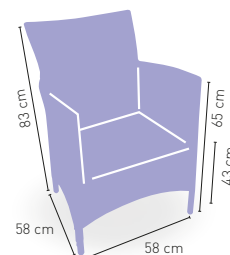

Bretaña

Estructura aluminio rattan sintético
trenzado 4 hilos

186 €