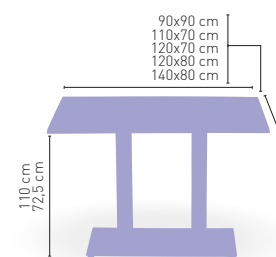

Brescia-R 80x40

MEDIDA/PRECIO €	90x90	110x70	120x70	120x80	140x80
WERZALIT STANDARD	329	-	309	317	337
WERZALIT GRUPO 1	-	301	316	325	342
WERZALIT DUO	-	328	-	356	-
COMPACT-FENÓLICO GRUPO A	351	355	356	383	423
COMPACT-FENÓLICO GRUPO B	391	355	356	410	423
ACERO INOX. REPULSADO	-	-	350	-	-
DUROLIGHT	-	-	-	358	-
MADERA RECHAPADA 26 mm	332	327	337	359	376
MADERA REGRUESADA CON CANTO 50 mm	363	355	367	384	416
MADERA MACIZA ALIST. PINO 30 mm	371	363	368	378	448
INDOOR GRUPO B	-	-	390	-	-