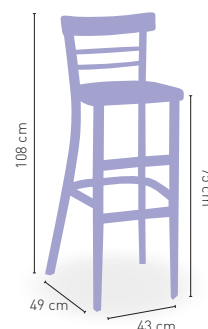

Taburete Casino Respaldo y Brazos

Madera de haya barnizada

178 €

i DISPONIBLE EN

NOGAL 05

Taburete Casino Respaldo

Madera de haya barnizada

143 €

i DISPONIBLE EN

NOGAL 05

Taburete Casino

Taburete **Alto** Madera de haya barnizada

120 €

Taburete **Bajo** Madera de haya barnizada

81 €

i DISPONIBLE EN

NOGAL 05 CEREZO 07

Bristol

Madera de haya barnizada

138 €

i DISPONIBLE EN

NOGAL 05 CEREZO 07