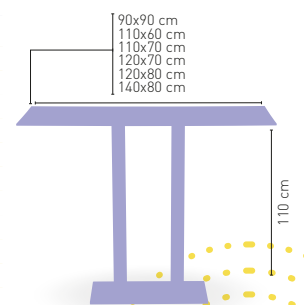

Picasso-H Inox 40 Ø

MEDIDA/PRECIO €	60 Ø	68 Ø	70 Ø	60x60
WERZALIT STANDARD	238	239	247	249
WERZALIT GRUPO 1	242	241	252	254
WERZALIT DUO	240	251	251	254
WERZALIT ARO INOX	-	-	290	-
COMPACT-FENÓLICO GRUPO A	257	-	277	256
COMPACT-FENÓLICO GRUPO B	257	-	277	256
COMPACT-FENÓLICO ACANALADO	-	-	287	-
ACERO INOX. REPULSADO	242	-	255	244
ACERO INOX. DELUXE REPULSADO	247	-	261	250
DUROLIGHT	-	-	264	-
MADERA RECHAPADA 26 mm	248	-	264	248
MADERA REGRUESADA CON CANTO 50 mm	287	-	311	269
MADERA MACIZA ALIST. PINO 30 mm	264	-	284	256
MADERA MACIZA ALIST. HAYA 30 mm	292	-	323	282
INDOOR GRUPO A	-	-	-	276
INDOOR GRUPO B	-	-	-	295

PIE ACERO INOXIDABLE

PIES REGULABLES

Picasso-H Inox 40x40

MEDIDA/PRECIO €	60 Ø	68 Ø	70 Ø	60x60	70x70	SWING
WERZALIT STANDARD	234	235	243	245	250	246
WERZALIT GRUPO 1	238	237	248	250	255	254
WERZALIT DUO	236	247	247	250	269	270
WERZALIT ARO INOX	-	-	286	-	-	-
COMPACT-FENÓLICO GRUPO A	253	-	273	252	272	-
COMPACT-FENÓLICO GRUPO B	253	-	273	252	272	-
COMPACT-FENÓLICO ACANALADO	-	-	283	-	279	-
ACERO INOX. REPULSADO	238	-	251	240	253	-
ACERO INOX. DELUXE REPULSADO	243	-	257	246	260	-
DUROLIGHT	-	-	260	-	-	-
MADERA RECHAPADA 26 mm	244	-	260	244	260	-
MADERA REGRUESADA CON CANTO 50 mm	283	-	307	265	284	-
MADERA MACIZA ALIST. PINO 30 mm	260	-	280	252	272	-
MADERA MACIZA ALIST. HAYA 30 mm	288	-	319	278	310	-
INDOOR GRUPO A	-	-	-	272	283	-
INDOOR GRUPO B	-	-	-	291	306	-

PIE ACERO INOXIDABLE

PIES REGULABLES

Picasso-H Inox 60x40