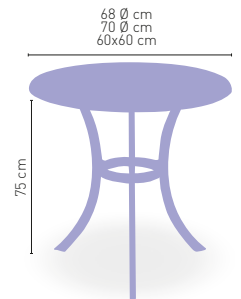

Baviera-4 Bambú

MEDIDA/PRECIO €	70x70	SWING	75x75	80x80	90x90
WERZALIT STANDARD	157	153	-	174	213
WERZALIT GRUPO 1	162	161	-	177	-
WERZALIT DUO	176	177	-	197	-
COMPACT-FENÓLICO GRUPO A	179	-	191	226	235
COMPACT-FENÓLICO GRUPO B	179	-	226	234	275
COMPACT-FENÓLICO ACANALADO	186	-	-	-	-
ACERO INOX. REPULSADO	160	-	-	185	-
ACERO INOX. DELUXE REPULSADO	167	-	-	192	-

i ARMAZÓN ALUMINIO ACABADO DARK BAMBÚ