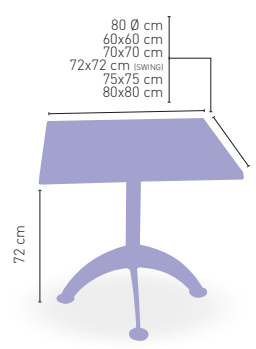

Mónaco-4

MEDIDA/PRECIO €	80 Ø	60x60	70x70	SWING	75x75	80x80
WERZALIT STANDARD	146	140	145	141	-	155
WERZALIT GRUPO 1	153	145	150	149	-	158
WERZALIT DUO	149	145	164	165	-	178
COMPACT-FENÓLICO GRUPO A	212	147	167	-	179	207
COMPACT-FENÓLICO GRUPO B	220	147	167	-	214	215
COMPACT-FENÓLICO ACANALADO	-	-	174	-	-	-
ACERO INOX. REPULSADO	164	135	148	-	-	166
ACERO INOX. DELUXE REPULSADO	-	141	155	-	-	173
MADERA RECHAPADA 26 mm	175	139	155	-	168	175
MADERA REGRUESADA CON CANTO 50 mm	230	160	179	-	196	203
MADERA MACIZA ALIST. PINO 30 mm	194	147	167	-	186	190
MADERA MACIZA ALIST. HAYA 30 mm	-	173	205	-	-	-
INDOOR GRUPO A	-	167	178	-	-	201
INDOOR GRUPO B	-	186	201	-	-	233