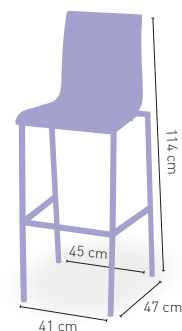

Taburete Nairobi

Armazón acabado **Epoxi** - Carcasa Zebrano

132 €

Armazón acab. **Inox** brillo o mate - Carcasa Zebrano

233 €

Armazón acabado **Cromo** - Carcasa Zebrano

147 €

ARMAZÓN PINTURA EPOXI

CARTA COLORES