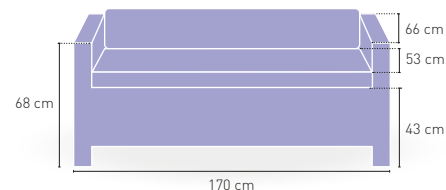

Módulo 3 plaza construido en rattan

739 €

DISPONIBLE EN

NEGRO

MARRÓN

GRIS

+ RATTAN

+ COJÍN INCLUIDO