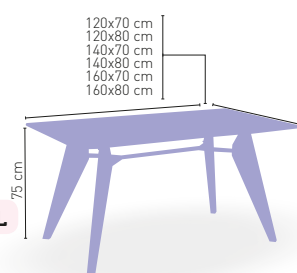

MEDIDA/PRECIO €	120x70	120x80	140x70	140x80	160x70	160x80
WERZALIT STANDARD	313	325	-	345	-	-
WERZALIT GRUPO 1	315	327	-	339	-	-
MADERA RECHAPADA 26 mm	332	339	351	369	402	449
MADERA REGRUESADA CON CANTO 50 mm	362	379	387	413	430	449
MADERA MACIZA ALIST. PINO 30 mm	353	374	384	420	420	461
MADERA MACIZA ALIST. HAYA 30 mm	430	460	-	-	-	-

i ARMAZÓN MADERA MACIZA DE FRESNO ACABADO NATURAL