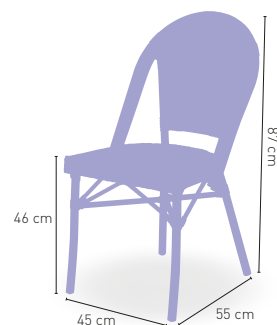

Amberes Rattan

Armazón aluminio 28x1,5 color dark bambú, tejido rattan moka

137 €

DISPONIBLE EN

MOKA

+ APILABLE