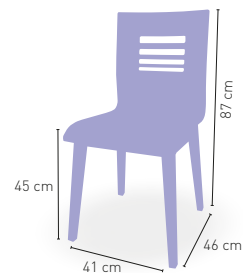

107 € 124 €

Armazón y carcasa de madera abedul tapizada

130 € 134 €

ARMAZÓN madera de haya

BARNIZADA CARTA COLORES LACADA CARTA COLORES

Acabado carcasa y/o armazón

Nairobi Deluxe

Armazón de madera y carcasa zebrano