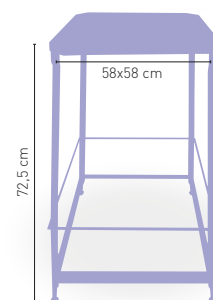

Mesa construida en metal (estructura envejecida)

136 €

Mesa construida en metal (estructura envejecida COLOR)

163 €

ACABADO EN EXPOSI CON PROCESO DE ENVEJECIDO

ARMAZÓN PINTURA EPOXI

CARTA COLORES