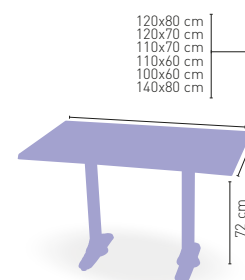

Linz-H

MEDIDA/PRECIO €	60 Ø	68 Ø	70 Ø	60x60	70x70	SWING
WERZALIT STANDARD	193	194	202	204	209	205
WERZALIT GRUPO 1	197	196	207	209	214	213
WERZALIT DUO	195	206	206	209	228	229
WERZALIT ARO INOX	-	-	245	-	-	-
COMPACT FENÓLICO GRUPO A	212	-	232	211	231	-
COMPACT FENÓLICO GRUPO B	212	-	232	211	231	-
COMPACT FENOLICO ACANALADO	-	-	242	-	238	-
ACERO INOX REPULSADO	197	-	210	199	212	-
ACERO INOX DELUXE REPULSADO	202	-	216	205	219	-
DUROLIGHT	-	-	219	-	-	-
MADERA RECHAPADA 26 mm	203	-	219	203	219	-
MADERA REGRUESADA CON CANTO 50 mm	242	-	266	224	243	-
MADERA MACIZA ALIST. PINO 30 mm	219	-	239	211	231	-
MADERA MACIZA ALIST. HAYA 30 mm	247	-	278	237	269	-
INDOOR GRUPO A	-	-	-	231	242	-
INDOOR GRUPO B	-	-	-	250	265	-
MARMOL NATURAL BLANCO MACAEL	256	-	283	234	259	-

**ARMAZÓN
FUNDICIÓN
HIERRO NEGRO**

**PIES
REGULABLES**