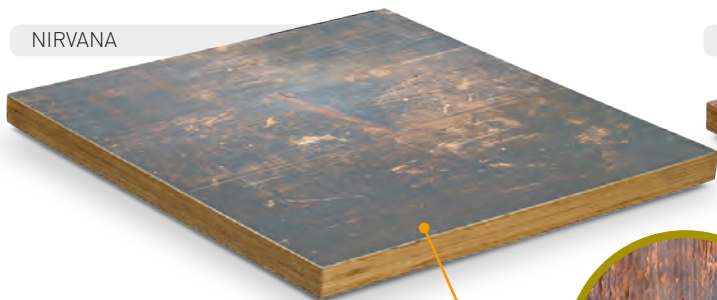

HARLEM

NIRVANA