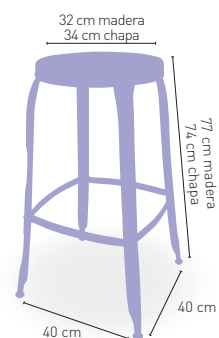

Lituania Alto

Asiento chapa plegada	€ 112
Asiento en madera maciza alistonada pino	€ 129
Asiento en Werzalit 34 cm	€ 130
Asiento en Compact 13 mm	€ 135

ESTRUCTURA CHAPA PLEGADA

ARMAZÓN PINTURA EPOXI

CARTA COLORES

Lituania Bajo

Asiento chapa plegada	€ 101
Asiento en madera maciza alistonada pino	€ 114
Asiento en Werzalit 34 cm	€ 115
Asiento en Compact 13 mm	€ 120

ESTRUCTURA CHAPA PLEGADA

ARMAZÓN PINTURA EPOXI

CARTA COLORES