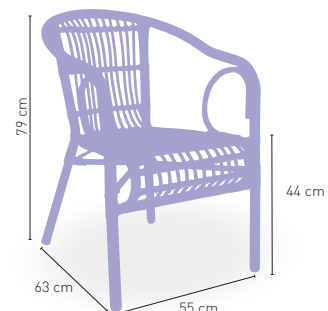

Armazón de Aluminio 30x1,50 con proceso envejecido. Asiento y respaldo polipropileno.

157 €

+ APILABLE

+ COJÍN INCLUIDO

Filipinas Caña

Armazón Aluminio Dark Bambú

132 €

+ APILABLE