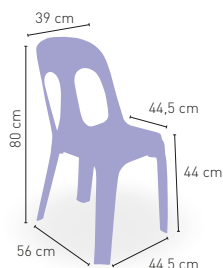

Sirtaki

- Blanco asiento rejilla
- Champagne asiento rejilla
- Burdeos asiento rejilla

€

39

39

39

Fabricada con Resina de Alta Calidad

PESO

+ APILABLE