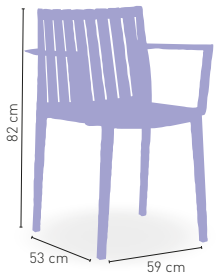

Silla monoblock inyección polipropileno

80 €

 PESO
4,40 kg

+ APILABLE

Palermo

Sillón monoblock inyección polipropileno

95 €

 PESO
5,10 kg