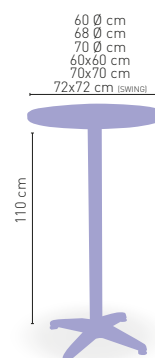

Acoplamiento Plegable aumenta **35 euros**,
modelos Atlanta y Roma Gris/Negro/Brillo

**PIE FUNDICIÓN
ALUMINIO BRILLO**

Atlanta-3

MEDIDA/PRECIO €	60 Ø	68 Ø	70 Ø
WERZALIT STANDARD	148	149	157
WERZALIT GRUPO 1	152	151	162
WERZALIT DUO	150	161	161
WERZALIT ARO INOX	-	-	200
COMPACT-FENÓLICO GRUPO A	167	-	187
COMPACT-FENÓLICO GRUPO B	167	-	187
COMPACT-FENÓLICO ACANALADO	-	-	197
ACERO INOX. REPULSADO	152	-	165
ACERO INOX. DELUXE REPULSADO	157	-	171
DUROLIGHT	-	-	174
MADERA RECHAPADA 26 mm	158	-	174
MADERA REGRUESADA CON CANTO 50 mm	197	-	221
MADERA MACIZA ALIST. PINO 30 mm	174	-	194
MADERA MACIZA ALIST. HAYA 30 mm	202	-	233

**PIE FUNDICIÓN
ALUMINIO BRILLO**

Atlanta-4

MEDIDA/PRECIO €	80 Ø	60x60	70x70	SWING	75x75	80x80
WERZALIT STANDARD	179	173	178	174	-	188
WERZALIT GRUPO 1	186	178	183	182	-	191
WERZALIT DUO	182	178	197	198	-	211
COMPACT-FENÓLICO GRUPO A	245	180	200	-	212	240
COMPACT-FENÓLICO GRUPO B	253	180	200	-	247	248
COMPACT-FENÓLICO ACANALADO	-	-	207	-	-	-
ACERO INOX. REPULSADO	197	168	181	-	-	199
ACERO INOX. DELUXE REPULSADO	-	174	188	-	-	206
MADERA RECHAPADA 26 mm	208	172	188	-	201	208
MADERA REGRUESADA CON CANTO 50 mm	263	193	212	-	229	236
MADERA MACIZA ALIST. PINO 30 mm	227	180	200	-	219	223
MADERA MACIZA ALIST. HAYA 30 mm	-	206	238	-	-	-
INDOOR GRUPO A	-	200	211	-	-	234
INDOOR GRUPO B	-	219	234	-	-	266

**PIE FUNDICIÓN
ALUMINIO BRILLO**

Atlanta-R

MEDIDA/PRECIO €	100x60	110x60	110x70	120x70	120x80	140x80
WERZALIT STANDARD	245	255	-	268	276	296
WERZALIT GRUPO 1	245	260	260	275	284	301
WERZALIT DUO	264	-	287	-	315	-
COMPACT-FENÓLICO GRUPO A	297	298	314	315	342	382
COMPACT-FENÓLICO GRUPO B	297	298	314	315	369	382
ACERO INOX. REPULSADO	-	-	-	309	-	-
DUROLIGHT	258*	-	-	-	317	-
MADERA RECHAPADA 26 mm	263	272	286	296	318	335
MADERA REGRUESADA CON CANTO 50 mm	288	304	314	326	343	375
MADERA MACIZA ALIST. PINO 30 mm	290	298	322	327	337	407
INDOOR GRUPO B	-	-	-	349	-	-