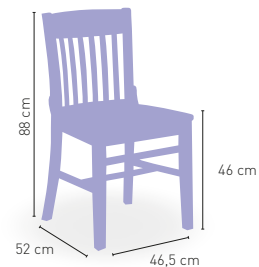

Dusseldorf

Madera de haya barnizada

193 €

DISPONIBLE EN

NOGAL 05

Graz

Madera de haya barnizada

234 €

DISPONIBLE EN

NOGAL 05

CEREZO 07