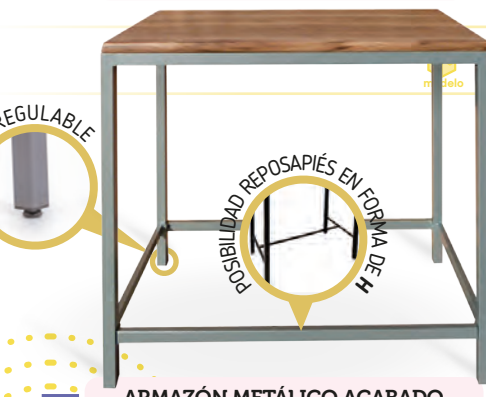

CORRESPONDE A LA MEDIDA 90x68 cm

100x60 cm
110x60 cm
110x70 cm
120x70 cm
120x80 cm
140x80 cm

PIE REGULABLE

ARMAZÓN METÁLICO ACABADO EPOXI CARTA COLORES

LOS TABLEROS WERZALIT EN MEDIDA 110X60 cm. TENDRÁN LA ESTRUCTURA DE MESA ENMARCADA EN EL INTERIOR DEL MARCO DEL TABLERO Y NO PUEDEN IR ENRESADAS A ÉSTA, TENIENDO ASÍ UNA PEQUEÑA VOLADURA EN SUS LATERALES.