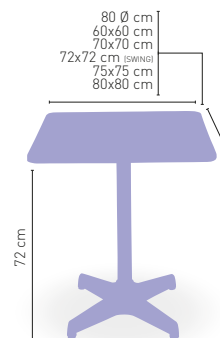

Atlanta-4

MEDIDA/PRECIO €	80 Ø	60x60	70x70	SWING	75x75	80x80
WERZALIT STANDARD	179	173	178	174	-	188
WERZALIT GRUPO 1	186	178	183	182	-	191
WERZALIT DUO	182	178	197	198	-	211
COMPACT-FENÓLICO GRUPO A	245	180	200	-	212	240
COMPACT-FENÓLICO GRUPO B	253	180	200	-	247	248
COMPACT-FENÓLICO ACANALADO	-	-	207	-	-	-
ACERO INOX. REPULSADO	197	168	181	-	-	199
ACERO INOX. DELUXE REPULSADO	-	174	188	-	-	206
MADERA RECHAPADA 26 mm	208	172	188	-	201	208
MADERA REGRUESADA CON CANTO 50 mm	263	193	212	-	229	236
MADERA MACIZA ALIST. PINO 30 mm	227	180	200	-	219	223
MADERA MACIZA ALIST. HAYA 30 mm	-	206	238	-	-	-
INDOOR GRUPO A	-	200	211	-	-	234
INDOOR GRUPO B	-	219	234	-	-	266

**PIE FUNDICIÓN
ALUMINIO BRILLO**

Atlanta-R

MEDIDA/PRECIO €	100x60	110x60	110x70	120x70	120x80	140x80
WERZALIT STANDARD	245	255	-	268	276	296
WERZALIT GRUPO 1	245	260	260	275	284	301
WERZALIT DUO	264	-	287	-	315	-
COMPACT-FENÓLICO GRUPO A	297	298	314	315	342	382
COMPACT-FENÓLICO GRUPO B	297	298	314	315	369	382
ACERO INOX. REPULSADO	-	-	-	309	-	-
DUROLIGHT	258*	-	-	-	317	-
MADERA RECHAPADA 26 mm	263	272	286	296	318	335
MADERA REGRUESADA CON CANTO 50 mm	288	304	314	326	343	375
MADERA MACIZA ALIST. PINO 30 mm	290	298	322	327	337	407
INDOOR GRUPO B	-	-	-	349	-	-