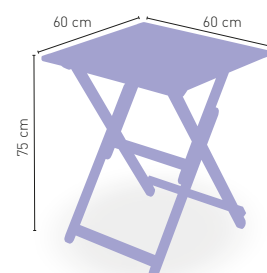

Madera Balau tratada con aceite natural de teka.

84 €

PLEGABLE

Benidorm

Madera Balau tratada con aceite natural de teka. Medidas 60x60 cm

83 €

PLEGABLE

Elda