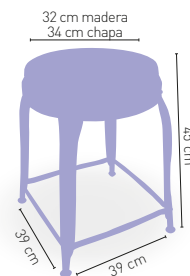

Taburete Trujillo

Asiento en Madera barnizada	€ 88
Asiento en Compact 13 mm	€ 88

ARMAZÓN PINTURA EPOXI

CARTA COLORES