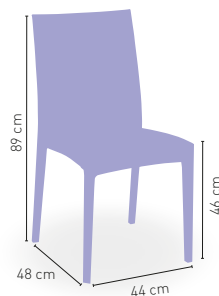

Estepona

Sillón monoblock inyección polipropileno

65 €

DISPONIBLE EN

BLANCO

NEGRO

ROJO

TAUPE

5,5 kg

PESO

+ APILABLE

Dispone de asa en la parte trasera