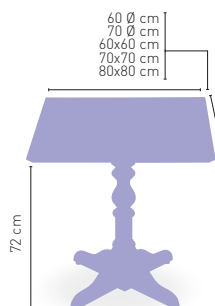

Sevilla

MEDIDA/PRECIO €	60 Ø	68 Ø	70 Ø	60x60	70x70	80x80
WERZALIT STANDARD	148	149	157	159	164	174
WERZALIT GRUPO 1	152	151	162	164	169	177
WERZALIT DUO	150	161	161	164	183	197
WERZALIT ARO INOX	-	-	200	-	-	-
MADERA RECHAPADA 26 mm	158	-	174	158	174	194
MADERA REGRUESADA CON CANTO 50 mm	197	-	221	179	198	222
MADERA MACIZA ALIST. PINO 30 mm	174	-	194	166	186	209
MADERA MACIZA ALIST. HAYA 30 mm	202	-	233	192	224	-
INDOOR GRUPO A	-	-	-	186	197	220
INDOOR GRUPO B	-	-	-	205	220	252

i PIE MADERA DE HAYA TORNEADA

Nórdica-3

MEDIDA/PRECIO €	70 Ø	80 Ø	90 Ø
WERZALIT STANDARD	201	209	212
WERZALIT GRUPO 1	206	216	218
MADERA RECHAPADA 26 mm	218	238	260
MADERA REGRUESADA CON CANTO 50 mm	265	293	-
MADERA MACIZA ALIST. PINO 30 mm	238	257	303
MADERA MACIZA ALIST. HAYA 30 mm	277	-	-

i ARMAZÓN MADERA MACIZA DE FRESNO ACABADO NATURAL

Nórdica-4

MEDIDA/PRECIO €	70x70	80x80	90x90	100x100
WERZALIT STANDARD	249	259	298	-
WERZALIT GRUPO 1	254	262	-	-
MADERA RECHAPADA 26 mm	259	279	301	324
MADERA REGRUESADA CON CANTO 50 mm	283	307	332	360
MADERA MACIZA ALIST. PINO 30 mm	271	294	340	371
MADERA MACIZA ALIST. HAYA 30 mm	309	-	-	-
INDOOR GRUPO A	282	305	-	-
INDOOR GRUPO B	305	337	-	-

i ARMAZÓN MADERA MACIZA DE FRESNO ACABADO NATURAL

Nórdica-R

MEDIDA/PRECIO €	120x70	120x80	140x70	140x80	160x70	160x80
WERZALIT STANDARD	313	325	-	345	-	-
WERZALIT GRUPO 1	315	327	-	339	-	-
MADERA RECHAPADA 26 mm	332	339	351	369	402	449
MADERA REGRUESADA CON CANTO 50 mm	362	379	387	413	430	449
MADERA MACIZA ALIST. PINO 30 mm	353	374	384	420	420	461
MADERA MACIZA ALIST. HAYA 30 mm	430	460	-	-	-	-

i ARMAZÓN MADERA MACIZA DE FRESNO ACABADO NATURAL