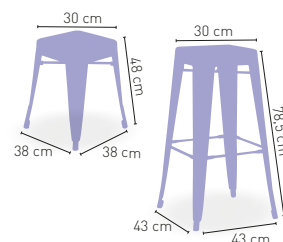

€

80

BAJO

€

99

ALTO

i Construido en acero troquelado y perfilado. Asiento madera de pino macizo alistonada de 25 mm. Acabado en pintura epoxi normal

Passion Madera+Respaldo