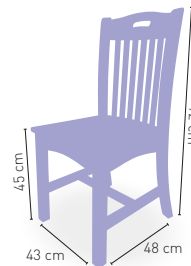

Madera de Pino macizo, asiento tapizado Polipiel. Acabado barniz y tapizado carta colores

221 €

Castellana

Madera de pino con asiento enea

95 €

DISPONIBLE EN

MIEL 02

NOGAL 04