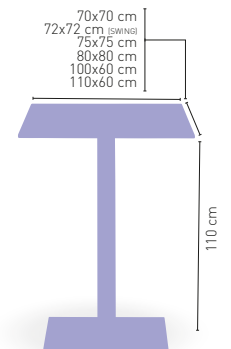

Picasso-H Inox 60x40

MEDIDA/PRECIO €	70x70	SWING	75x75	80x80	100x60	110x60
WERZALIT STANDARD	331	327	-	341	337	347
WERZALIT GRUPO 1	336	335	-	344	337	352
WERZALIT DUO	350	351	-	364	356	-
COMPACT-FENÓLICO GRUPO A	353	-	365	393	389	390
COMPACT-FENÓLICO GRUPO B	353	-	400	401	389	390
COMPACT-FENÓLICO ACANALADO	360	-	-	-	-	-
ACERO INOX. REPULSADO	334	-	-	352	-	-
ACERO INOX. DELUXE REPULSADO	341	-	-	359	-	-
DUROLIGHT	-	-	-	-	350*	-
MADERA RECHAPADA 26 mm	341	-	354	361	355	364
MADERA REGRUESADA CON CANTO 50 mm	365	-	382	389	380	396
MADERA MACIZA ALIST. PINO 30 mm	353	-	372	376	382	390
MADERA MACIZA ALIST. HAYA 30 mm	391	-	-	-	-	-
INDOOR GRUPO A	364	-	-	387	-	-
INDOOR GRUPO B	387	-	-	419	-	-

PIE ACERO INOXIDABLE

CORRESPONDE A LA MEDIDA 90x68 cm

PIES REGULABLES