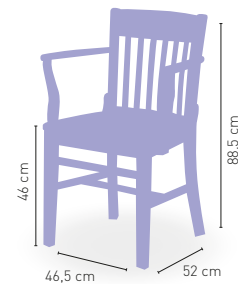

Zagreb

Madera de haya barnizada

193 €

DISPONIBLE EN

NOGAL 05

CEREZO 07