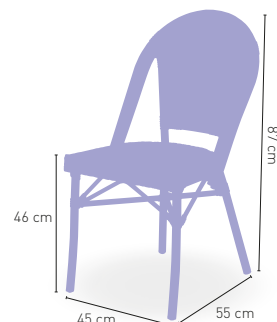

NEGRO

+ APILABLE

Niza

Armazón aluminio 28x1,5 color dark bambú, tejido rattan crema-moka

138 €

DISPONIBLE EN

CREMA/MOKA

+ APILABLE