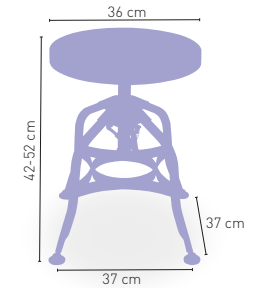

Brandeburgo Negro/Gris metalizado

Taburete de fabricación tipo industrial con asiento regulable acabado en **metal negro**

121 €

Taburete de fabricación tipo industrial con asiento regulable acabado en **metal gris metalizado**

141 €

+ REGULABLE EN ALTURA

Brandeburgo Bajo Negro/Gris metalizado

Taburete de fabricación tipo industrial con asiento regulable acabado en **metal negro**

106 €

Taburete de fabricación tipo industrial con asiento regulable acabado en **metal gris metalizado**

125 €

+ REGULABLE EN ALTURA

Nuremberg Negro/Gris metalizado

Taburete de fabricación tipo industrial con asiento regulable acabado en **metal negro**

167 €

Taburete de fabricación tipo industrial con asiento regulable acabado en **gris metalizado**

184 €

+ REGULABLE EN ALTURA

Dresden Negro/Gris metalizado

Taburete de fabricación tipo industrial regulable, estructura **color negro**, con asiento y respaldo de madera en color nogal

182 €

Taburete de fabricación tipo industrial regulable, estructura **color gris metalizado**, con asiento y respaldo de madera en color natural

199 €

+ REGULABLE EN ALTURA