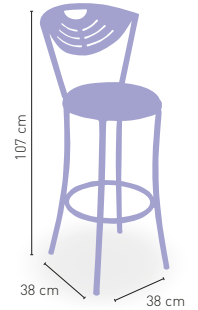

Taburete Memphis

	€
Asiento tapizado Polipiel	95
Asiento tapizado Grupo especial	100
Asiento Compact 13 mm	101
Asiento Espuma Integral	104
Asiento madera Barnizada	99
Asiento Werzalit	98

ESTRUCTURA TUBULAR
SEGÚN CARTA COLORES