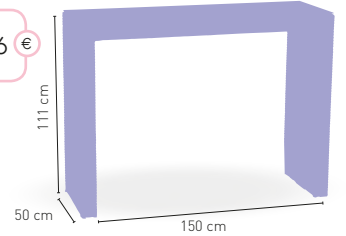

Modena 50

Mesa Modena 50 - 150x50xh110 cm
tapa de cristal

406 €