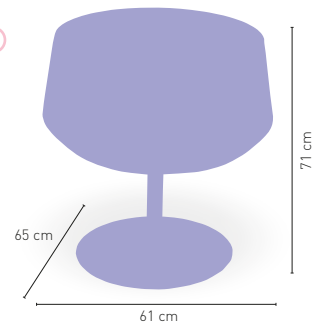

Sillón giratorio asiento tapizado polipiel 197 €

DISPONIBLE EN

CARCASA
BLANCO/NEGRO

CARCASA
NEGRO/ROJO

CARCASA
ROJO/BLANCO

GIRATORIO

PESO
11,9 kg