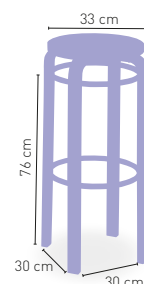

Finlandia

Estructura y asiento de madera contrachapado de abedul y moldeada. Aros interiores de refuerzo y reposapiés acero cromado

87 €