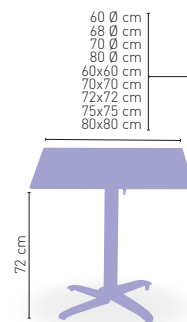

i ACABADO ALUMINIO MATE + ABATIBLE

Lorena-4 abatible

DISPONIBILIDAD EN COLOR

DA/PRECIO €	60 Ø	68 Ø	70 Ø	80 Ø	60x60	70x70	SWING	75x75	80x80
WERZALIT STANDARD	239	240	248	256	250	255	251	-	265
WERZALIT GRUPO 1	243	242	253	263	255	260	259	-	268
WERZALIT DUO	241	252	252	259	255	274	275	-	288
WERZALIT ARO INOX	-	-	291	-	-	-	-	-	-
COMPACT-FENÓLICO GRUPO A	258	-	278	322	257	277	-	289	317
COMPACT-FENÓLICO GRUPO B	258	-	278	330	257	277	-	324	325
COMPACT-FENÓLICO ACANALADO	-	-	288	-	-	284	-	-	-
ACERO INOX. REPULSADO	243	-	256	274	245	258	-	-	276
ACERO INOX. DELUXE REPULSADO	248	-	262	-	251	265	-	-	283