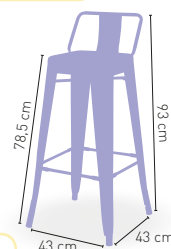

ACABADO EN LOS COLORES

105 €

ACABADO EN LOS COLORES

112 €

i Construido en acero troquelado y perfilado. Asiento madera de pino macizo alistonada de 25 mm. Acabado en pintura epoxi normal

Moravia H

MEDIDA/PRECIO €