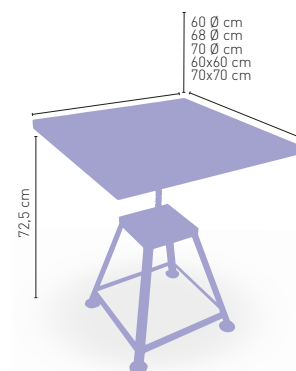

Rodas

MEDIDA/PRECIO €	60 Ø	68 Ø	70 Ø	60x60	70x70
WERZALIT STANDARD	178	179	187	189	194
WERZALIT GRUPO 1	182	181	192	194	199
WERZALIT DUO	180	191	191	194	213
WERZALIT ARO INOX	-	-	230	-	-
COMPACT FENÓLICO GRUPO A	197	-	217	196	216
COMPACT FENÓLICO GRUPO B	197	-	217	196	216
COMPACT FENOLICO ACANALADO	-	-	227	-	223
ACERO INOX REPULSADO	182	-	195	184	197
ACERO INOX DELUXE REPULSADO	187	-	201	190	204
DUROLIGHT	-	-	204	-	-
MADERA RECHAPADA 26 mm	188	-	204	188	204
MADERA REGRUESADA CON CANTO 50 mm	227	-	251	209	228
MADERA MACIZA ALIST. PINO 30 mm	204	-	224	196	216
MADERA MACIZA ALIST. HAYA 30 mm	232	-	263	222	254
INDOOR GRUPO A	-	-	-	216	227
INDOOR GRUPO B	-	-	-	235	250