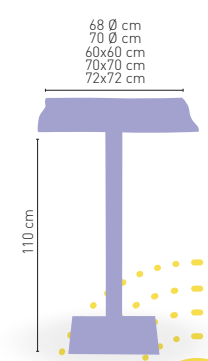

Nápoles-C 43x43

ARMAZÓN FUNDICIÓN HIERRO NEGRO

Columna lacada aumenta 20 euros

MEDIDA/PRECIO €	80 Ø	60x60	70x70	SWING	75x75	80x80
WERZALIT STANDARD	182	176	181	177	-	191
WERZALIT GRUPO 1	189	181	186	185	-	194
WERZALIT DUO	185	181	200	201	-	214
COMPACT-FENÓLICO GRUPO A	248	183	203	-	215	243
COMPACT-FENÓLICO GRUPO B	256	183	203	-	250	251
COMPACT-FENÓLICO ACANALADO	-	-	210	-	-	-
ACERO INOX. REPULSADO	200	171	184	-	-	202
ACERO INOX. DELUXE REPULSADO	-	177	191	-	-	209
MADERA RECHAPADA 26 mm	211	175	191	-	204	211
MADERA REGRUESADA CON CANTO 50 mm	266	196	215	-	232	239
MADERA MACIZA ALIST. PINO 30 mm	230	183	203	-	222	226
MADERA MACIZA ALIST. HAYA 30 mm	-	209	241	-	-	-
INDOOR GRUPO A	-	203	214	-	-	237
INDOOR GRUPO B	-	222	237	-	-	269
MARMOL NATURAL BLANCO MACAEL	285	206	231	-	-	291

PIES REGULABLES

Nápoles-R 55x40

ARMAZÓN FUNDICIÓN HIERRO NEGRO

MEDIDA/PRECIO €	90x90	100x60	110x60	110x70	120x70
WERZALIT STANDARD	252	209	219	-	232
WERZALIT GRUPO 1	-	209	224	224	239
WERZALIT DUO	-	228	-	251	-
COMPACT-FENÓLICO GRUPO A	274	261	262	278	279
COMPACT-FENÓLICO GRUPO B	314	261	262	278	279
ACERO INOX. REPULSADO	-	-	-	-	273
DUROLIGHT	-	222*	-	-	-
MADERA RECHAPADA 26 mm	255	227	236	250	260
MADERA REGRUESADA CON CANTO 50 mm	286	252	268	278	290
MADERA MACIZA ALIST. PINO 30 mm	294	254	262	286	291
INDOOR GRUPO B	-	-	-	-	313

+ Columna lacada aumenta 20 euros   **+** En 110 cm de altura aumenta 18 euros

+ Columna lacada 110 cm de altura aumenta 24 euros   **+** CORRESPONDE A LA MEDIDA 90x68 cm   **PIES REGULABLES**

Nápoles-R 80x40

ARMAZÓN FUNDICIÓN HIERRO NEGRO