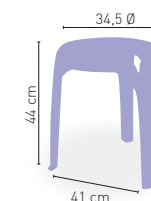

+ APILABLE

Colorado

Sillón monoblock inyección polipropileno

271 €

DISPONIBLE EN

BLANCO

Montana

Silla monoblock diseño polipropileno