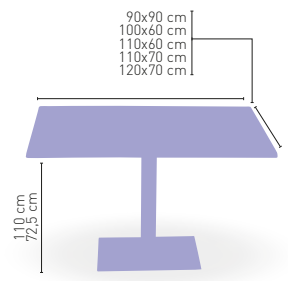

ARMAZÓN FUNDICIÓN HIERRO NEGRO

MEDIDA/PRECIO €	90x90	100x60	110x60	110x70	120x70
WERZALIT STANDARD	252	209	219	-	232
WERZALIT GRUPO 1	-	209	224	224	239
WERZALIT DUO	-	228	-	251	-
COMPACT-FENÓLICO GRUPO A	274	261	262	278	279
COMPACT-FENÓLICO GRUPO B	314	261	262	278	279
ACERO INOX. REPULSADO	-	-	-	-	273
DUROLIGHT	-	222*	-	-	-
MADERA RECHAPADA 26 mm	255	227	236	250	260
MADERA REGRUESADA CON CANTO 50 mm	286	252	268	278	290
MADERA MACIZA ALIST. PINO 30 mm	294	254	262	286	291
INDOOR GRUPO B	-	-	-	-	313