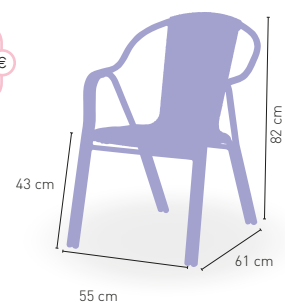

+ APILABLE

Houston-Bambú

Armazón aluminio doble tubo 25 x 1,5 cm
asiento y respaldo bambú medula bicolor

95 €

DISPONIBLE EN

BICOLOR

4 mm + TEJIDO PLASTIC 4 mm

+ APILABLE