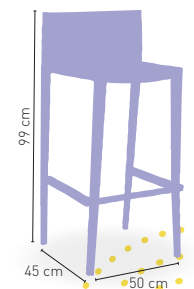

Catania

Silla monoblock inyección polipropileno

80 €

PESO
4,40 kg

+ APILABLE

Palermo

Sillón monoblock inyección polipropileno

95 €

PESO
5,10 kg

+ APILABLE

Mesina

Taburete monoblock inyección polipropileno

114 €

PESO
5,60 kg

+ APILABLE

Marsala

Taburete monoblock inyección polipropileno

118 €

PESO
5,60 kg

+ APILABLE