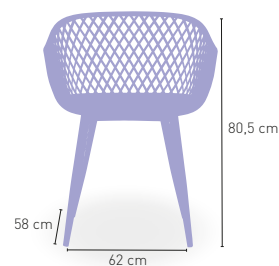

5,3 kg

PESO

EsSEN

Silla estructura metálica imitación madera y carcasa polipropileno

79 €

NEGRO TAUPE ARENA

DISPONIBLE EN

KG
3,8 kg

PESO

Hamburgo

Sillón estructura metálica imitación madera y carcasa polipropileno.

98 €

NEGRO TAUPE ARENA

DISPONIBLE EN

KG
4,5 kg

PESO