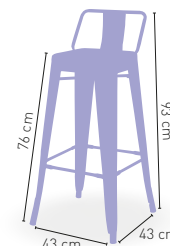

Construido en acero troquelado y perfilado. Acabado en pintura epoxi normal

Moravia

MEDIDA/PRECIO €

MEDIDA/PRECIO €	60x60	70x70	80x80
WERZALIT STANDARD	201	206	237
WERZALIT GRUPO 1	206	211	240
WERZALIT DUO	206	225	260
MADERA BARNIZADA 26 mm	200	216	257
MADERA MACIZA ALIST. PINO 30 mm	208	228	272
MADERA MACIZA ALIST. HAYA 30 mm	234	266	-
COMPACT FENÓLICO GRUPO A	208	228	289
COMPACT FENÓLICO GRUPO B	208	228	297
INDOOR GRUPO A	228	239	283
INDOOR GRUPO B	247	262	315