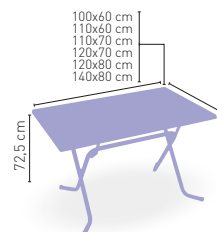

Tradicional-C

MEDIDA/PRECIO €	60x60	70x70	80x80	90x90
WERZALIT STANDARD	121	130	141	197
WERZALIT GRUPO 1	126	135	144	-
WERZALIT DUO	126	149	164	-
COMPACT FENÓLICO GRUPO A	128	152	193*	219
COMPACT FENÓLICO GRUPO B	128	152	201	259
COMPACT FENOLICO ACANALADO	-	159	-	-
ACERO INOX REPULSADO	116	133	152	-
ACERO INOX DELUXE REPULSADO	122	140	159	-
MADERA RECHAPADA 26 mm	120	140	161	200
MADERA REGRUESADA CON CANTO 50 mm	141	164	189	231
MADERA MACIZA ALIST. PINO 30 mm	128	152	176	239
MADERA MACIZA ALIST. HAYA 30 mm	154	190	-	-
INDOOR GRUPO A	148	163	187	-
INDOOR GRUPO B	167	186	219	-

ARMAZÓN METÁLICO ACABADO EPOXI CARTA COLORES

COMPACT 13 mm GRUPO A en 75x75 disminuye 16 €

Tradicional-R

MEDIDA/PRECIO €	100x60	110x60	110x70	120x70	120x80	140x80
WERZALIT STANDARD	138	156	-	179	187	263
WERZALIT GRUPO 1	138	161	161	186	195	268
WERZALIT DUO	157	-	188	-	226	-
COMPACT-FENÓLICO GRUPO A	190	199	215	226	253	349
COMPACT-FENÓLICO GRUPO B	190	199	215	226	280	349
ACERO INOX. REPULSADO	-	-	-	220	-	-
DUROLIGHT	151*	-	-	-	228	-
MADERA RECHAPADA 26 mm	156	173	187	207	229	302
MADERA REGRUESADA CON CANTO 50 mm	181	205	215	237	254	342
MADERA MACIZA ALIST. PINO 30 mm	183	199	223	238	248	374
INDOOR GRUPO B	-	-	-	260	-	-

ARMAZÓN METÁLICO ACABADO EPOXI CARTA COLORES

CORRESPONDE A LA MEDIDA 90x68 cm

Variation-C

MEDIDA/PRECIO €	60x60	70x70	SWING	75x75	80x80	90x90
WERZALIT STANDARD	120	126	122	-	136	189
WERZALIT GRUPO 1	125	131	130	-	139	-
WERZALIT DUO	125	145	146	-	159	-
COMPACT-FENÓLICO GRUPO A	127	148	-	160	188	211
COMPACT-FENÓLICO GRUPO B	127	148	-	195	196	251
COMPACT-FENOLICO ACANALADO	-	155	-	-	-	-
ACERO INOX. REPULSADO	115	129	-	-	147	-
ACERO INOX. DELUXE REPULSADO	121	136	-	-	154	-

ARMAZÓN METÁLICO ACABADO EPOXI CARTA COLORES

ARMAZÓN METÁLICO ACABADO EPOXI CARTA COLORES

Variation-R