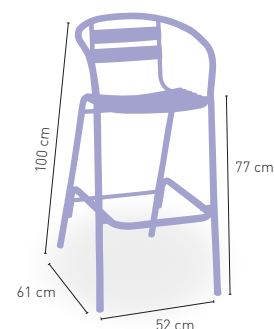

Adriático aluminio respaldo y brazos

Taburete aluminio con brazos asiento y respaldo con lamas de aluminio

80 €