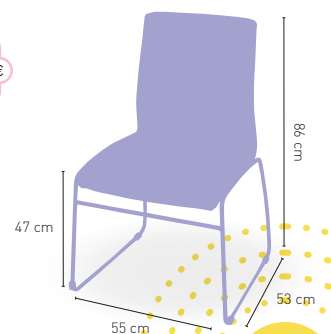

PESO
8,5 kg

Manhattan

Asiento polipiel y armazón cromado 83 €

DISPONIBLE EN

BLANCO ROJO CREMA

PESO
6,7 kg

Washington

Washington giratorio regulable color