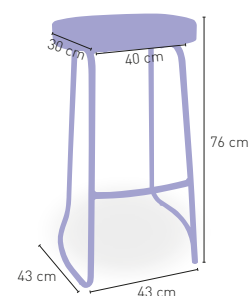

Taburete Época

Estructura de acero color negro con asiento de madera maciza moldeada acabado en color nogal oscuro

130 €