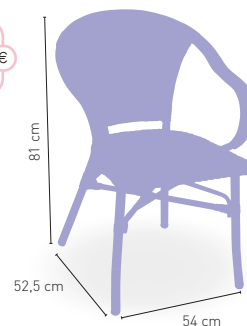

Bruselas

Armazón aluminio 28x1,5 color dark bambú, tejido rattan crema-moka

147 €

+ APILABLE

Valona Burdeos

Armazón aluminio 28x1,5 color dark bambú, asiento y respaldo Textilene

138 €

+ APILABLE

Valona Crema

Armazón aluminio 28x1,5 color dark bambú, asiento y respaldo Textilene

138 €

+ APILABLE

Gante Rattan

Armazón aluminio 28x1,5 color dark bambú, tejido rattan moka

149 €

DISPONIBLE EN

MOKA

+ APILABLE