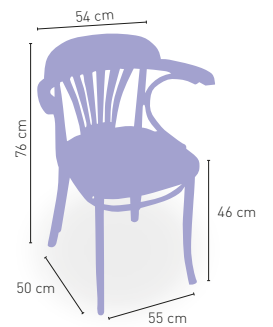

Clásica

Madera de haya barnizada

107 €

DISPONIBLE EN

NOGAL 05