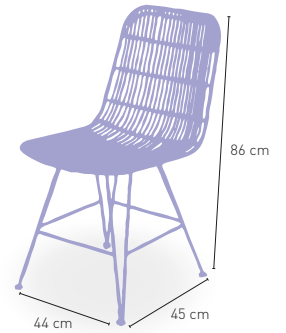

ALTO

ESTRUCTURA CHAPA PLEGADA

ARMAZÓN PINTURA EPOXI

CARTA COLORES

Kenia

Estructura tubo de acero.
Tejido Rattan Sintético

125 €

Tanzania