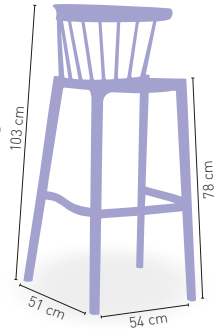

Taburete Toscana

Taburete monoblock inyección polipropileno

99 €

DISPONIBLE EN

MOSTAZA BEIGE TORTORA NEGRO BLANCO

+ APILABLE

5,55 kg

PESO