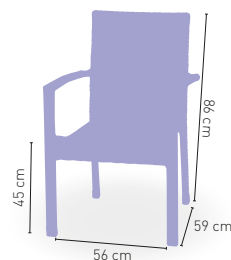

DISPONIBLE EN

NEGRO

MOKA

GRIS

+ APILABLE

+ 4 HILOS

+ RATTAN

+ COJÍN INCLUIDO