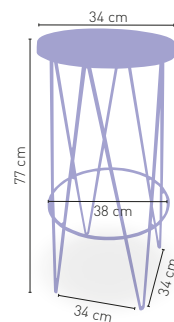

€ 138

Asiento Madera **Maciza Alistonada Haya**

€ 145

ESTRUCTURA CHAPA PLEGADA

ARMAZÓN PINTURA EPOXI

CARTA COLORES

Taburete Vintage

Armação envejecido y construido con estructura de ángulo de 90°. Asiento circular en metal troquelado. Reposapiés varilla acerada.