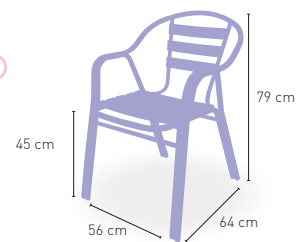

Taburete aluminio con brazos asiento y respaldo con lamas de aluminio

80 €

Bremen

Armazón doble tubo aluminio 25x1,5
asiento y respaldo lamas de madera

68 €

+ APILABLE

+ DOBLE TUBO

Copenhague