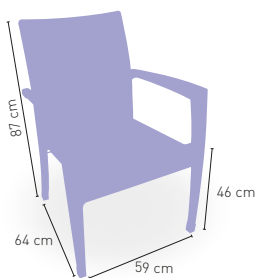

+ RATTAN

+ COJÍN INCLUIDO

Jakarta

Estructura aluminio rattan sintético
trenzado 4 hilos

168 €

+ APILABLE

+ 4 HILOS

+ RATTAN