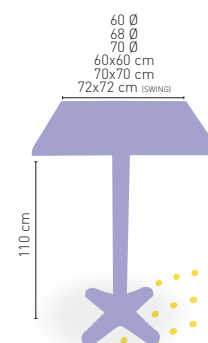

Linz-3

MEDIDA/PRECIO €	60 Ø	68 Ø	70 Ø	60x60
WERZALIT STANDARD	155	156	164	166
WERZALIT GRUPO 1	159	158	169	171
WERZALIT DUO	157	168	168	171
WERZALIT ARO INOX	-	-	207	-
COMPACT FENÓLICO GRUPO A	174	-	194	173
COMPACT FENÓLICO GRUPO B	174	-	194	173
COMPACT FENOLICO ACANALADO	-	-	204	-
ACERO INOX REPULSADO	159	-	172	161
ACERO INOX DELUXE REPULSADO	164	-	178	167
DUROLIGHT	-	-	181	-
MADERA RECHAPADA 26 mm	165	-	181	165
MADERA REGRUESADA CON CANTO 50 mm	204	-	228	186
MADERA MACIZA ALIST. PINO 30 mm	181	-	201	173
MADERA MACIZA ALIST. HAYA 30 mm	209	-	240	199
INDOOR GRUPO A	-	-	-	193
INDOOR GRUPO B	-	-	-	212
MARMOL NATURAL BLANCO MACAEL	218	-	245	196

**ARMAZÓN
FUNDICIÓN
HIERRO NEGRO**

**PIES
REGULABLES**

Linz-4

MEDIDA/PRECIO €	80 Ø	70x70	SWING	75x75	80x80
WERZALIT STANDARD	185	184	180	-	194
WERZALIT GRUPO 1	192	189	188	-	197
WERZALIT DUO	188	203	204	-	217
COMPACT FENÓLICO GRUPO A	251	206	-	218	246
COMPACT FENÓLICO GRUPO B	259	206	-	253	254
COMPACT FENOLICO ACANALADO	-	213	-	-	-
ACERO INOX REPULSADO	203	187	-	-	205
ACERO INOX DELUXE REPULSADO	-	194	-	-	212
MADERA RECHAPADA 26 mm	214	194	-	207	214
MADERA REGRUESADA CON CANTO 50 mm	269	218	-	235	242
MADERA MACIZA ALIST. PINO 30 mm	233	206	-	225	229
MADERA MACIZA ALIST. HAYA 30 mm	-	244	-	-	-
INDOOR GRUPO A	-	217	-	-	240
INDOOR GRUPO B	-	240	-	-	272
MARMOL NATURAL BLANCO MACAEL	288	234	-	-	294

**ARMAZÓN
FUNDICIÓN
HIERRO NEGRO**

**PIES
REGULABLES**

Linz-R