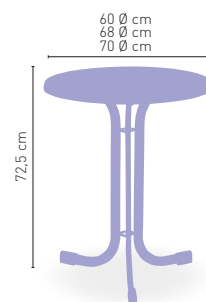

Madison-3

MEDIDA/PRECIO €	60 Ø	68 Ø	70 Ø
WERZALIT STANDARD	109	115	123
WERZALIT GRUPO 1	113	117	128
WERZALIT DUO	111	127	127
WERZALIT ARO INOX	-	-	166
COMPACT-FENÓLICO GRUPO A	128	-	153
COMPACT-FENÓLICO GRUPO B	128	-	153
COMPACT-FENÓLICO ACANALADO	-	-	163
ACERO INOX. REPULSADO	113	-	131
ACERO INOX. DELUXE REPULSADO	118	-	137
DUROLIGHT	-	-	140
MADERA RECHAPADA 26 mm	119	-	140
MADERA REGRUESADA CON CANTO 50 mm	158	-	187
MADERA MACIZA ALIST. PINO 30 mm	135	-	160
MADERA MACIZA ALIST. HAYA 30 mm	163	-	199

ARMAZÓN METÁLICO ACABADO EPOXI CARTA COLORES

Madison-4

MEDIDA/PRECIO €	60x60	70x70	SWING	75x75	80x80
WERZALIT STANDARD	125	133	129	-	143
WERZALIT GRUPO 1	130	138	137	-	146
WERZALIT DUO	130	152	153	-	166
COMPACT FENÓLICO GRUPO A	132	155	-	167	195
COMPACT FENÓLICO GRUPO B	132	155	-	202	203
COMPACT FENOLICO ACANALADO	-	162	-	-	-
ACERO INOX REPULSADO	120	136	-	-	154
ACERO INOX DELUXE REPULSADO	126	143	-	-	161
MADERA RECHAPADA 26 mm	124	143	-	156	163
MADERA REGRUESADA CON CANTO 50 mm	145	167	-	184	191
MADERA MACIZA ALIST. PINO 30 mm	132	155	-	174	178
MADERA MACIZA ALIST. HAYA 30 mm	158	193	-	-	-
INDOOR GRUPO A	152	166	-	-	189
INDOOR GRUPO B	171	189	-	-	221

ARMAZÓN METÁLICO ACABADO EPOXI CARTA COLORES

Madison-R

MEDIDA/PRECIO €	100x60	110x60	110x70	120x70	120x80	140x80
WERZALIT STANDARD	163	173	-	199	207	230
WERZALIT GRUPO 1	163	178	184	206	215	235
WERZALIT DUO	182	-	211	-	246	-
COMPACT-FENÓLICO GRUPO A	215	216	238	246	273	316
COMPACT-FENÓLICO GRUPO B	215	216	238	246	300	316
ACERO INOX. REPULSADO	-	-	-	240	-	-
DUROLIGHT	176*	-	-	-	248	-
MADERA RECHAPADA 26 mm	181	190	210	227	249	269
MADERA REGRUESADA CON CANTO 50 mm	206	222	238	257	274	309
MADERA MACIZA ALIST. PINO 30 mm	208	216	246	258	268	341
INDOOR GRUPO B	-	-	-	280	-	-

ARMAZÓN METÁLICO ACABADO EPOXI CARTA COLORES

✎ CORRESPONDE A LA MEDIDA 90x68 cm

Madison-H