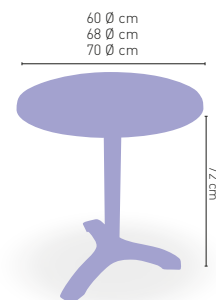

60 Ø cm
68 Ø cm
70 Ø cm
60x60 cm
70x70 cm
72x72 cm SWING

PIE FUNDICIÓN ALUMINIO 

Acoplamiento Plegable aumenta **35 euros**,
modelos Atlanta y Roma Gris/Negro/Brillo

modelo

Roma 3 Brillo

MEDIDA/PRECIO €	60 Ø	68 Ø	70 Ø
WERZALIT STANDARD	126	127	135
WERZALIT GRUPO 1	130	129	140
WERZALIT DUO	128	139	139
WERZALIT ARO INOX	-	-	178
COMPACT-FENÓLICO GRUPO A	145	-	165
COMPACT-FENÓLICO GRUPO B	145	-	165
COMPACT-FENÓLICO ACANALADO	-	-	175
ACERO INOX. REPULSADO	130	-	143
ACERO INOX. DELUXE REPULSADO	135	-	149
DUROLIGHT	-	-	152
MADERA RECHAPADA 26 mm	136	-	152
MADERA REGRUESADA CON CANTO 50 mm	175	-	199
MADERA MACIZA ALIST. PINO 30 mm	152	-	172
MADERA MACIZA ALIST. HAYA 30 mm	180	-	211