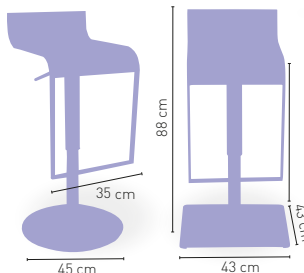

CAROLINA ACRILICO DISPONIBLE EN
ORO PLATA

CAROLINA DELUXE DISPONIBLE EN
NEGRO

KG PESO
11 kg

+ REGULABLE EN ALTURA

+ GIRATORIO

Dakota / Dakota Rattan

Mesa **COLOR** regulable en altura
(altura máxima 110 cm / mínima 75 cm)

134 €

Mesa **RATTAN** regulable en altura
(altura máxima 110 cm / mínima 75 cm)

193 €

DISPONIBLE EN

+ REGULABLE EN ALTURA

+ GIRATORIO

Nevada

Taburete regulable y giratorio. Asiento y respaldo acabado en polipiel