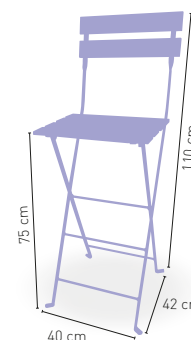

Taburete Bonn

Estructura pletina acerada y forjada -
Asiento y respaldo alta presión laminado
(HPL) - Compact 13 mm

149 €

**ARMAZÓN
PINTURA EPOXI**

**CARTA
COLORES**

+ PLEGABLE

Mesa Bonn

MEDIDA/PRECIO €	60x60	70x70	80x80
WERZALIT STANDARD	244	249	259
WERZALIT GRUPO 1	249	254	262
WERZALIT DUO	249	268	282
COMPACT FENÓLICO GRUPO A	251	271	311
COMPACT FENÓLICO GRUPO B	251	271	319
COMPACT FENOLICO ACANALADO	-	278	-