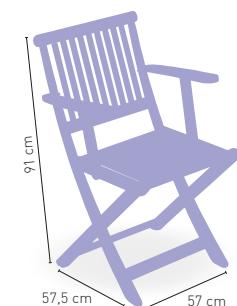

Denia

Madera Balau tratada con aceite natural de teka.

84 €

PLEGABLE

Benidorm

Madera Balau tratada con aceite natural de teka. Medidas 60x60 cm

83 €

PLEGABLE