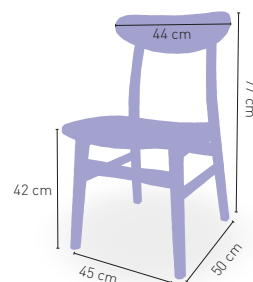

Berna

Silla fabricada con estructura maciza de olmo con asiento y respaldo de madera contrachapada. Acabado madera en color natural encerado

116 €

4,7 kg

PESO

Friburgo

Silla madera maciza barnizada en natural

129 €

Viena

Estructura madera de haya maciza barnizada en natural con refuerzo inferior de acero y carcasa polipropileno con cojín tapizado en asiento

79 €

DISPONIBLE EN

BLANCO

ROJO

TAUPE

NEGRO

Taburete Viena

Estructura madera de haya maciza barnizada en natural con refuerzo inferior de acero y carcasa polipropileno con cojín tapizado en asiento

100 €

DISPONIBLE EN

BLANCO

ROJO

TAUPE

NEGRO