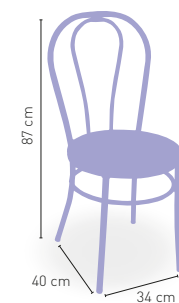

ESTRUCTURA TUBULAR
SEGÚN CARTA COLORES