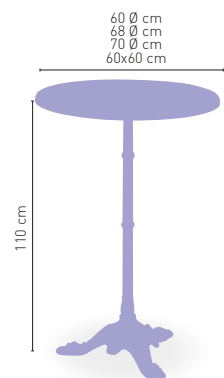

Turín-3

MEDIDA/PRECIO €	60 Ø	68 Ø	70 Ø	60x60
WERZALIT STANDARD	162	163	171	173
WERZALIT GRUPO 1	166	165	176	178
WERZALIT DUO	164	175	175	178
WERZALIT ARO INOX	-	-	214	-
COMPACT-FENÓLICO GRUPO A	181	-	201	180
COMPACT-FENÓLICO GRUPO B	181	-	201	180
COMPACT-FENÓLICO ACANALADO	-	-	211	-
ACERO INOX. REPULSADO	166	-	179	168
ACERO INOX. DELUXE REPULSADO	171	-	185	174
DUROLIGHT	-	-	188	-
MADERA RECHAPADA 26 mm	172	-	188	172
MADERA REGRUESADA CON CANTO 50 mm	211	-	235	193
MADERA MACIZA ALIST. PINO 30 mm	188	-	208	180
MADERA MACIZA ALIST. HAYA 30 mm	216	-	247	206
INDOOR GRUPO A	-	-	-	200
INDOOR GRUPO B	-	-	-	219
MARMOL NATURAL BLANCO MACAEL	225	-	252	203

ARMAZÓN FUNDICIÓN HIERRO NEGRO

PIES REGULABLES

Turín-4

MEDIDA/PRECIO €	60x60	70x70	SWING	75x75	80x80
WERZALIT STANDARD	183	188	184	-	198
WERZALIT GRUPO 1	188	193	192	-	201
WERZALIT DUO	188	207	208	-	221
COMPACT-FENÓLICO GRUPO A	190	210	-	222	250
COMPACT-FENÓLICO GRUPO B	190	210	-	257	258
COMPACT-FENÓLICO ACANALADO	-	217	-	-	-
ACERO INOX. REPULSADO	178	191	-	-	209
ACERO INOX. DELUXE REPULSADO	184	198	-	-	216
MADERA RECHAPADA 26 mm	182	198	-	211	218
MADERA REGRUESADA CON CANTO 50 mm	203	222	-	239	246
MADERA MACIZA ALIST. PINO 30 mm	190	210	-	229	233
MADERA MACIZA ALIST. HAYA 30 mm	216	248	-	-	-
INDOOR GRUPO A	210	221	-	-	244
INDOOR GRUPO B	229	244	-	-	276
MARMOL NATURAL BLANCO MACAEL	213	238	-	-	298

ARMAZÓN FUNDICIÓN HIERRO NEGRO

PIES REGULABLES

Turín-H-3