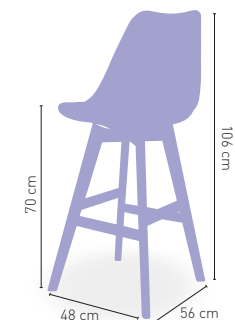

Taburete Viena

Estructura madera de haya maciza barnizada en natural con refuerzo inferior de acero y carcasa polipropileno con cojín tapizado en asiento

100 €

DISPONIBLE EN

BLANCO

ROJO

TAUPE

NEGRO