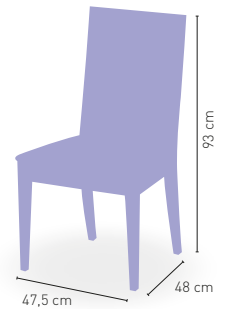

P	Madera de haya con asiento tapizado Polipiel	174
GE	Madera de haya con asiento tap. Grupo especial	188
T.C	Madera de haya con asiento tap. Tela Cliente	165

DISPONIBLE EN

WENGUE 30

Londres

P	Madera de haya con asiento tapizado Polipiel	140
GE	Madera de haya con asiento tap. Grupo especial	147
T.C	Madera de haya con asiento tap. Tela Cliente	136