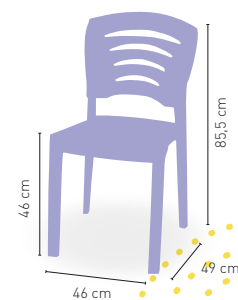

DISPONIBLE EN

NATURAL 01

Nimes

P	Madera de haya con asiento tapizado Polipiel	154 €
GE	Madera de haya con asiento tap. Grupo especial	162
T/C	Madera de haya con asiento tap. Tela Cliente	151

DISPONIBLE EN