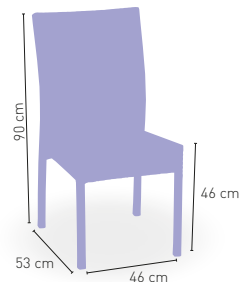

BLANCO
GRISACEO

GRIS

+ APILABLE

+ 4 HILOS

+ RATTAN

Normandía

Estructura aluminio rattan sintético
trenzado 4 hilos

131 €