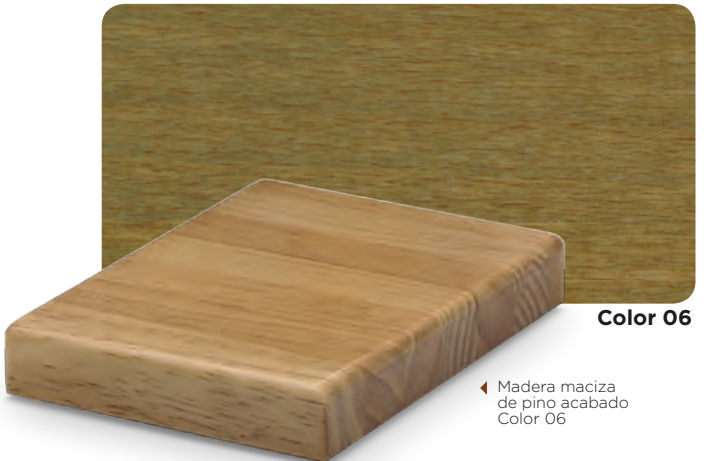

Color 06

◀ Madera maciza de pino acabado Color 06

▼ Madera de haya contrachapada Color 07