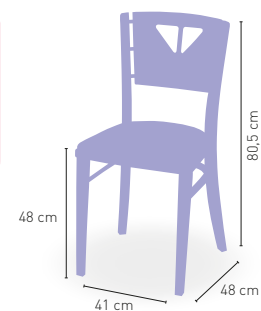

P	Madera de haya con asiento tapizado Polipiel	109 €
GE	Madera de haya con asiento tap. Grupo especial	117
T/C	Madera de haya con asiento tap. Tela Cliente	106

DISPONIBLE EN

WENGUE 30

Cazorla

Construido en madera de **haya macizo**, asiento **tapizado grupo especial**. Acabado barniz y tapizado carta colores