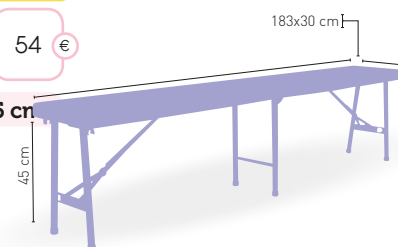

Banco Plegable

183x30

Estructura plegable, tubo acero epoxi

54 €

i ENCIMERA PLASTIC ALTA RESISTENCIA, CANTO 5 cm