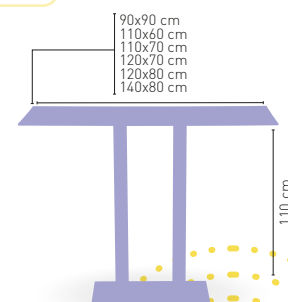

PIES REGULABLES

CORRESPONDE A LA MEDIDA 90x68 cm

Rattan disponible en

MARRÓN NEGRO

**PIE EPOXI BLANCO, GRIS Y NEGRO
COLUMNA RATTAN**

Picasso-H-Epoxi 70x40 Rattan

MEDIDA/PRECIO €	90x90	110x60	110x70	120x70	120x80	140x80
WERZALIT STANDARD	442	409	-	422	430	450
WERZALIT GRUPO 1	-	414	414	429	438	455
WERZALIT DUO	-	-	441	-	469	-
COMPACT-FENÓLICO GRUPO A	464	452	468	469	496	536
COMPACT-FENÓLICO GRUPO B	504	452	468	469	523	536
ACERO INOX. REPULSADO	-	-	-	463	-	-
DUROLIGHT	-	-	-	-	471	-
MADERA RECHAPADA 26 mm	445	426	440	450	472	489
MADERA REGRUESADA CON CANTO 50 mm	476	458	468	480	497	529
MADERA MACIZA ALIST. PINO 30 mm	484	452	476	481	491	561
INDOOR GRUPO B	-	-	-	503	-	-