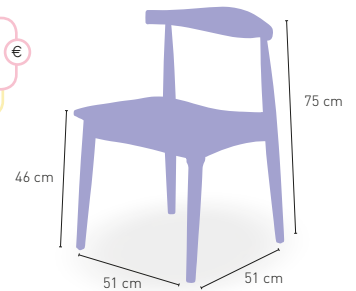

Bergen

Madera maciza de fresno con asiento polipiel color negro. Acabado madera en color nogal y natural encerado

198 €

DISPONIBLE EN

NOGAL

NATURAL ENCERADO

KG

6 kg

PESO