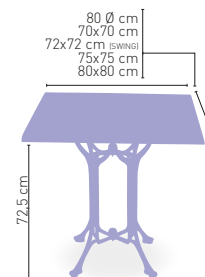

Lovaina-3

ARMAZÓN FUNDICIÓN HIERRO NEGRO

PIES REGULABLES

MEDIDA/PRECIO €	68 Ø	70 Ø	60x60
WERZALIT STANDARD	137	145	147
WERZALIT GRUPO 1	139	150	152
WERZALIT DUO	149	149	152
WERZALIT ARO INOX	-	188	-
COMPACT-FENÓLICO GRUPO A	-	175	154
COMPACT-FENÓLICO GRUPO B	-	175	154
COMPACT-FENÓLICO ACANALADO	-	185	-
ACERO INOX. REPULSADO	-	153	142
ACERO INOX. DELUXE REPULSADO	-	159	148
DUROLIGHT	-	162	-
MADERA RECHAPADA 26 mm	-	162	146
MADERA REGRUESADA CON CANTO 50 mm	-	209	167
MADERA MACIZA ALIST. PINO 30 mm	-	182	154
MADERA MACIZA ALIST. HAYA 30 mm	-	221	180
INDOOR GRUPO A	-	-	174
INDOOR GRUPO B	-	-	193
MARMOL NATURAL BLANCO MACAEL	-	226	177

Lovaina-4

ARMAZÓN FUNDICIÓN HIERRO NEGRO

PIES REGULABLES

MEDIDA/PRECIO €	80 Ø	60x60	70x70	SWING	75x75	80x80
WERZALIT STANDARD	181	175	180	176	-	190
WERZALIT GRUPO 1	188	180	185	184	-	193
WERZALIT DUO	184	180	199	200	-	213
COMPACT-FENÓLICO GRUPO A	247	182	202	-	214	242
COMPACT-FENÓLICO GRUPO B	255	182	202	-	249	250
COMPACT-FENÓLICO ACANALADO	-	-	209	-	-	-
ACERO INOX. REPULSADO	199	170	183	-	-	201
ACERO INOX. DELUXE REPULSADO	-	176	190	-	-	208
MADERA RECHAPADA 26 mm	210	174	190	-	203	210
MADERA REGRUESADA CON CANTO 50 mm	265	195	214	-	231	238
MADERA MACIZA ALIST. PINO 30 mm	229	182	202	-	221	225
MADERA MACIZA ALIST. HAYA 30 mm	-	208	240	-	-	-
INDOOR GRUPO A	-	202	213	-	-	236
INDOOR GRUPO B	-	221	236	-	-	268
MARMOL NATURAL BLANCO MACAEL	284	205	230	-	-	290

Lovaina-R

PIES REGULABLES

ARMAZÓN FUNDICIÓN HIERRO NEGRO