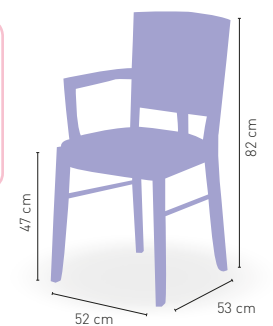

Liverpool

P	Madera de haya con asiento tapizado Polipiel	154
GE	Madera de haya con asiento tap. Grupo especial	162
T.C	Madera de haya con asiento tap. Tela Cliente	151

DISPONIBLE EN

WENGUE 30