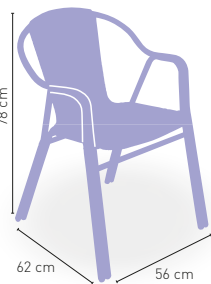

Armazón aluminio doble tubo 25x1,5 **tejido plastic 4 mm.**

59 €

COLORES MÉDULA

BURDEOS VERDE AZUL CREMA NEGRO

+ APILABLE

+ DOBLE TUBO

Estocolmo Deluxe

Armazón tubo aluminio 30x1,5 y **tejido rattan**