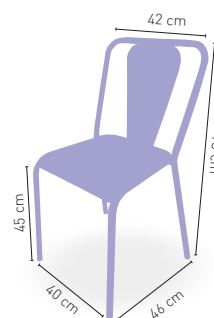

Silla Retro

Estructura de acero, asiento y respaldo en rejilla metálica

130 €

i ACABADO EN EXPOSI CON PROCESO DE ENVEJECIDO

i ARMAZÓN PINTURA EPOXI CARTA COLORES + APILABLE