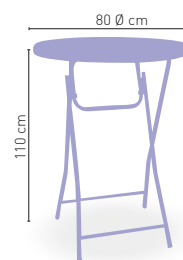

Mesa Catering Alta

80 Ø

Estructura plegable, tubo acero epoxi

79 €

i ENCIMERA PLASTIC ALTA RESISTENCIA, CANTO 5 cm