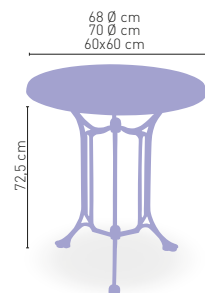

Lovaina-3

ARMAZÓN FUNDICIÓN HIERRO NEGRO

PIES REGULABLES

MEDIDA/PRECIO €	68 Ø	70 Ø	60x60
WERZALIT STANDARD	137	145	147
WERZALIT GRUPO 1	139	150	152
WERZALIT DUO	149	149	152
WERZALIT ARO INOX	-	188	-
COMPACT-FENÓLICO GRUPO A	-	175	154
COMPACT-FENÓLICO GRUPO B	-	175	154
COMPACT-FENÓLICO ACANALADO	-	185	-
ACERO INOX. REPULSADO	-	153	142
ACERO INOX. DELUXE REPULSADO	-	159	148
DUROLIGHT	-	162	-
MADERA RECHAPADA 26 mm	-	162	146
MADERA REGRUESADA CON CANTO 50 mm	-	209	167
MADERA MACIZA ALIST. PINO 30 mm	-	182	154
MADERA MACIZA ALIST. HAYA 30 mm	-	221	180
INDOOR GRUPO A	-	-	174
INDOOR GRUPO B	-	-	193
MARMOL NATURAL BLANCO MACAEL	-	226	177

Lovaina-4

ARMAZÓN FUNDICIÓN HIERRO NEGRO

PIES REGULABLES

MEDIDA/PRECIO €	80 Ø	60x60	70x70	SWING	75x75	80x80
WERZALIT STANDARD	181	175	180	176	-	190
WERZALIT GRUPO 1	188	180	185	184	-	193
WERZALIT DUO	184	180	199	200	-	213
COMPACT-FENÓLICO GRUPO A	247	182	202	-	214	242
COMPACT-FENÓLICO GRUPO B	255	182	202	-	249	250
COMPACT-FENÓLICO ACANALADO	-	-	209	-	-	-
ACERO INOX. REPULSADO	199	170	183	-	-	201
ACERO INOX. DELUXE REPULSADO	-	176	190	-	-	208
MADERA RECHAPADA 26 mm	210	174	190	-	203	210
MADERA REGRUESADA CON CANTO 50 mm	265	195	214	-	231	238
MADERA MACIZA ALIST. PINO 30 mm	229	182	202	-	221	225
MADERA MACIZA ALIST. HAYA 30 mm	-	208	240	-	-	-
INDOOR GRUPO A	-	202	213	-	-	236
INDOOR GRUPO B	-	221	236	-	-	268
MARMOL NATURAL BLANCO MACAEL	284	205	230	-	-	290

Lovaina-R

PIES REGULABLES

ARMAZÓN FUNDICIÓN HIERRO NEGRO