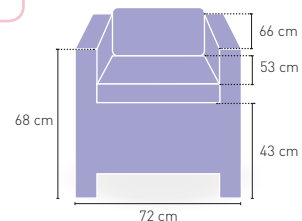

Módulo 1 plaza construido en rattan

317 €

DISPONIBLE EN

NEGRO

MARRÓN

GRIS

+ RATTAN

+ COJÍN INCLUIDO