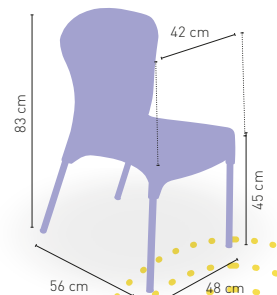

CREMA

AMARILLO

NARANJA

VERDE PISTACHO

AZUL

3,05 kg

PESO

+ APILABLE