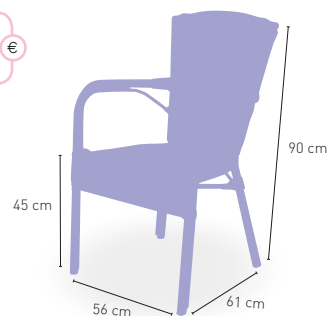

Filipinas Caña

Armazón Aluminio Dark Bambú

132 €

+ APILABLE

+ RATTAN