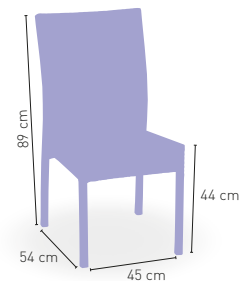

Nancy

Estructura aluminio rattan sintético
trenzado 4 hilos

92 €

DISPONIBLE EN

NEGRO

MOKA

GRIS

+ APILABLE

+ 4 HILOS

+ RATTAN