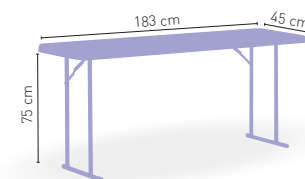

183x45

Estructura plegable, tubo acero epoxi

94 €

i ENCIMERA PLASTIC ALTA RESISTENCIA, CANTO 5 cm