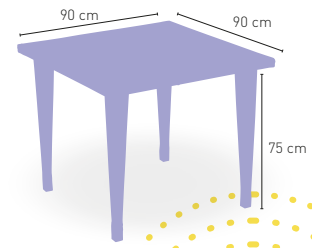

Ibiza Epoxi/Inox 40x40

MEDIDA/PRECIO €	60x60	70x70	SWING	75x75	80x80
WERZALIT STANDARD	177	182	178	-	192
WERZALIT GRUPO 1	182	187	186	-	195
WERZALIT DUO	182	201	202	-	215
COMPACT-FENÓLICO GRUPO A	184	204	-	216	244
COMPACT-FENÓLICO GRUPO B	184	204	-	251	252
COMPACT-FENÓLICO ACANALADO	-	211	-	-	-
ACERO INOX. REPULSADO	172	185	-	-	203
ACERO INOX. DELUXE REPULSADO	178	192	-	-	210
MADERA RECHAPADA 26 mm	176	192	-	205	212
MADERA REGRUESADA CON CANTO 50 mm	197	216	-	233	240
MADERA MACIZA ALIST. PINO 30 mm	184	204	-	223	227
MADERA MACIZA ALIST. HAYA 30 mm	210	242	-	-	-
INDOOR GRUPO A	204	215	-	-	238
INDOOR GRUPO B	223	238	-	-	270

**BASE ACERO ACABADO EPOXI
CARTA DE COLORES CON
COLUMNA DE INYECCION
RESINA IMITACION RATTAN**

**ACABADO INOX
EL PRECIO AUMENTA
38 EUROS**

Mónaco-4

MEDIDA/PRECIO €	80 Ø	60x60	70x70	SWING	75x75	80x80
WERZALIT STANDARD	146	140	145	141	-	155
WERZALIT GRUPO 1	153	145	150	149	-	158
WERZALIT DUO	149	145	164	165	-	178
COMPACT-FENÓLICO GRUPO A	212	147	167	-	179	207
COMPACT-FENÓLICO GRUPO B	220	147	167	-	214	215
COMPACT-FENÓLICO ACANALADO	-	-	174	-	-	-
ACERO INOX. REPULSADO	164	135	148	-	-	166
ACERO INOX. DELUXE REPULSADO	-	141	155	-	-	173
MADERA RECHAPADA 26 mm	175	139	155	-	168	175
MADERA REGRUESADA CON CANTO 50 mm	230	160	179	-	196	203
MADERA MACIZA ALIST. PINO 30 mm	194	147	167	-	186	190
MADERA MACIZA ALIST. HAYA 30 mm	-	173	205	-	-	-
INDOOR GRUPO A	-	167	178	-	-	201
INDOOR GRUPO B	-	186	201	-	-	233

**PIE FUNDICIÓN
ALUMINIO GRIS**

Mónaco-H