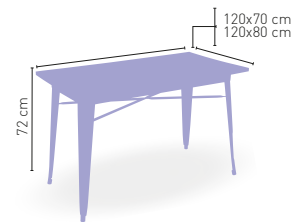

Construido en acero troquelado y perfilado. Acabado en pintura epoxi normal

Tablero madera maciza de olmo (superficie rugosa)

Moravia-HR

MEDIDA/PRECIO €	120x70	120x80
WERZALIT STANDARD	360	368
WERZALIT GRUPO 1	367	376
WERZALIT DUO	-	407
COMPACT-FENÓLICO GRUPO A	407	434
COMPACT-FENÓLICO GRUPO B	407	461
DUROLIGHT	-	409
MADERA RECHAPADA 26 mm	388	410
MADERA REGRUESADA CON CANTO 50 mm	418	435
MADERA MACIZA ALIST. PINO 30 mm	419	429
MADERA MACIZA OLMO	400	417
INDOOR GRUPO B	441	-