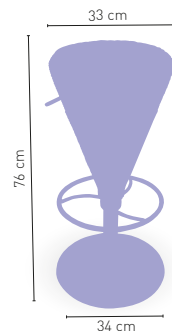

+ GIRATORIO

California

California giratorio regulable color

83 €

DISPONIBLE EN

+ REGULABLE EN ALTURA

+ GIRATORIO

KG PESO
7 kg