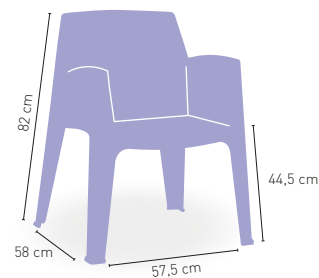

Portimao

Silla monoblock inyección polipropileno imitación rattan

65 €

DISPONIBLE EN

BLANCO

WENGÜE

3,40 kg

PESO

+ APILABLE

+ IMITACIÓN RATTAN

Estepona

Sillón monoblock inyección polipropileno

65 €

DISPONIBLE EN

BLANCO

NEGRO

ROJO

TAUPE

5,5 kg

PESO

+ APILABLE

Dispone de asa en la parte trasera

Vicenza

Estructura aluminio asiento y respaldo polipropileno

116 €

DISPONIBLE EN

CREMA

GRIS

BURDEOS

4,25 kg

PESO

+ APILABLE

Lazio

Estructura aluminio asiento y respaldo polipropileno

136 €

DISPONIBLE EN

CREMA

GRIS

BURDEOS

5,3 kg

PESO

+ APILABLE