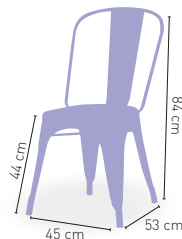

Construido en acero troquelado y perfilado. Acabado en pintura epoxi normal