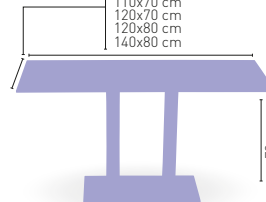

Picasso-Inox 70x40 Rattan

MEDIDA/PRECIO €	90x90	110x60	110x70	120x70	120x80	140x80
WERZALIT STANDARD	483	450	-	463	471	491
WERZALIT GRUPO 1	-	455	455	470	479	496
WERZALIT DUO	-	-	482	-	510	-
COMPACT-FENÓLICO GRUPO A	505	493	509	510	537	577
COMPACT-FENÓLICO GRUPO B	545	493	509	510	564	577
ACERO INOX. REPULSADO	-	-	-	504	-	-
DUROLIGHT	-	-	-	-	512	-
MADERA RECHAPADA 26 mm	486	467	481	491	513	530
MADERA REGRUESADA CON CANTO 50 mm	517	499	509	521	538	570
MADERA MACIZA ALIST. PINO 30 mm	525	493	517	522	532	602
INDOOR GRUPO B	-	-	-	544	-	-

90x90 cm
110x60 cm
110x70 cm
120x70 cm
120x80 cm
140x80 cm