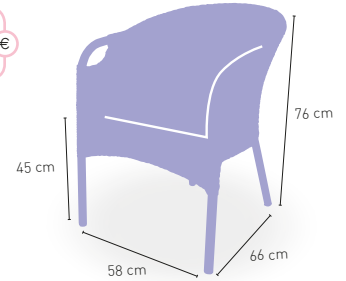

+ APILABLE

+ COJÍN INCLUIDO

Lanzarote

Armazón Aluminio blanco 38x19, asiento, respaldo y brazos madera Polywood.

140 €

+ APILABLE

Salzburgo Deluxe

Armazón aluminio 32x1,5 y tejido rattan