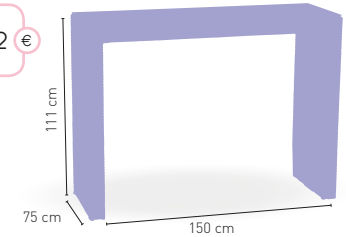

Modena 75

Mesa Modena 75 - 150x75xh110 cm
tapa de cristal

462 €