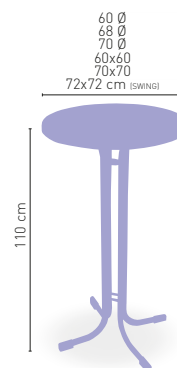

ARMAZÓN METÁLICO ACABADO EPOXI CARTA COLORES

✎ CORRESPONDE A LA MEDIDA 90x68 cm

Madison-H

MEDIDA/PRECIO €	60 Ø	68 Ø	70 Ø	60x60	70x70	SWING
WERZALIT STANDARD	124	125	133	135	140	136
WERZALIT GRUPO 1	128	127	138	140	145	144
WERZALIT DUO	126	137	137	140	159	160
WERZALIT ARO INOX	-	-	176	-	-	-
COMPACT FENOLICO GRUPO A	143	-	163	142	162	-
COMPACT FENOLICO GRUPO B	143	-	163	142	162	-
COMPACT FENOLICO ACANALADO	-	-	173	-	169	-
ACERO INOX REPULSADO	128	-	141	130	143	-
ACERO INOX DELUXE REPULSADO	133	-	147	136	150	-
DUROLIGHT	-	-	150	-	-	-
MADERA RECHAPADA 26 mm	134	-	150	134	150	-
MADERA REGRUESADA CON CANTO 50 mm	173	-	197	155	174	-
MADERA MACIZA ALIST. PINO 30 mm	150	-	170	142	162	-
MADERA MACIZA ALIST. HAYA 30 mm	178	-	209	168	200	-
INDOOR GRUPO A	-	-	-	162	173	-
INDOOR GRUPO B	-	-	-	181	196	-