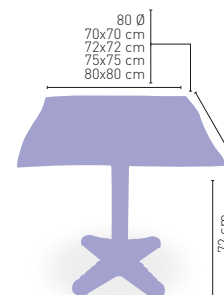

Linz-R

MEDIDA/PRECIO €	100x60	110x60	110x70	120x70	120x80	140x80
WERZALIT STANDARD	234	244	-	257	265	285
WERZALIT GRUPO 1	234	249	249	264	273	290
WERZALIT DUO	253	-	276	-	304	-
COMPACT-FENÓLICO GRUPO A	286	287	303	304	331	371
COMPACT-FENÓLICO GRUPO B	286	287	303	304	358	371
ACERO INOX. REPULSADO	-	-	-	298	-	-
DUROLIGHT	247*	-	-	-	306	-
MADERA RECHAPADA 26 mm	252	261	275	285	307	324
MADERA REGRUESADA CON CANTO 50 mm	277	293	303	315	332	364
MADERA MACIZA ALIST. PINO 30 mm	279	287	311	316	326	396
INDOOR GRUPO B	-	-	-	338	-	-

**ARMAZÓN
FUNDICIÓN
HIERRO NEGRO**

**PIES
REGULABLES**

* CORRESPONDE A LA MEDIDA 90x68 cm