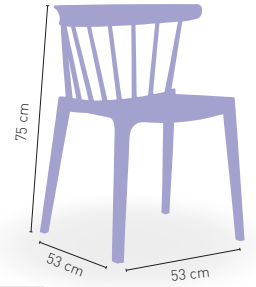

Toscana

Silla monoblock inyección polipropileno

83 €

DISPONIBLE EN

MOSTAZA BEIGE TORTORA NEGRO BLANCO

+ APILABLE

4,9 kg

PESO