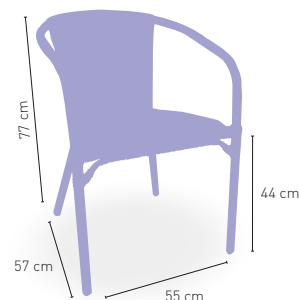

Estocolmo

Armazón aluminio color dark bambú
tejido plastic 4 mm. Médula bicolor

92 €

DISPONIBLE EN

BICOLOR

4 mm + TEJIDO PLASTIC 4 mm

+ APILABLE

Houston-Bambú

Armazón aluminio doble tubo 25 x 1,5 cm
asiento y respaldo bambú medula bicolor

95 €

DISPONIBLE EN

BICOLOR

4 mm + TEJIDO PLASTIC 4 mm

+ APILABLE