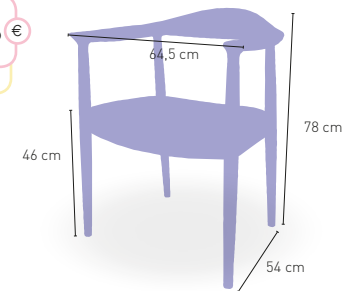

KG

7,8 kg

PESO

Elba

Silla fabricada en madera maciza de olmo con asiento de rattan

132 €

DISPONIBLE EN

GRIS ENVEJECIDO