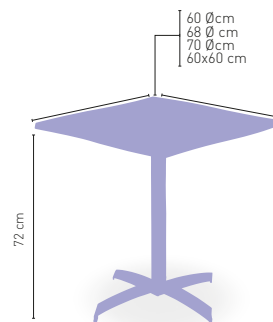

Pisa-4 abatible

MEDIDA/PRECIO €	80 Ø	70x70	SWING	75x75	80x80
WERZALIT STANDARD	183	182	178	-	192
WERZALIT GRUPO 1	190	187	186	-	195
WERZALIT DUO	186	201	202	-	215
COMPACT-FENÓLICO GRUPO A	249	204	-	216	244
COMPACT-FENÓLICO GRUPO B	257	204	-	251	252
COMPACT-FENÓLICO ACANALADO	-	211	-	-	-
ACERO INOX. REPULSADO	201	185	-	-	203
ACERO INOX. DELUXE REPULSADO	-	192	-	-	210

i PIE FUNDICIÓN ALUMINIO BRILLO + ABATIBLE

+ PIES REGULABLES