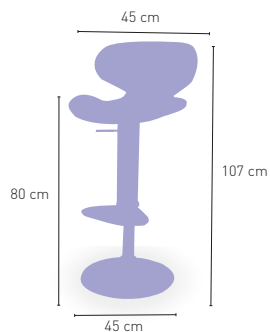

134 €

Mesa **RATTAN** regulable en altura
(altura máxima 110 cm / mínima 75 cm)

193 €

DISPONIBLE EN

+ REGULABLE EN ALTURA

+ GIRATORIO

Nevada

Taburete regulable y giratorio. Asiento y respaldo acabado en polipiel

125 €

DISPONIBLE EN

+ REGULABLE EN ALTURA

+ GIRATORIO

9 kg

PESO

Arizona

Taburete regulable y giratorio. Asiento y respaldo acabado en polipiel