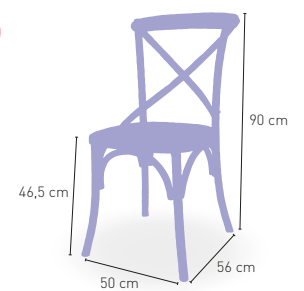

Elba

Silla fabricada en madera maciza de olmo con asiento de rattan

132 €

DISPONIBLE EN

GRIS ENVEJECIDO

ROBLE

KG

4,3 kg

PESO