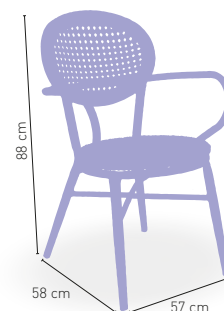

Aviñon

Armazón de aluminio 28x2 con asiento y
respaldo de rattan color crema trenzado
imitación rejilla.

143 €

DISPONIBLE EN

IMITACIÓN
CAÑA

NEGRO

+ APILABLE