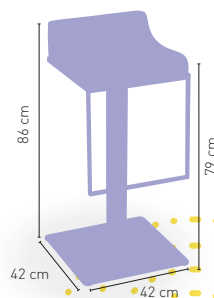

**ARMAZÓN
PINTURA EPOXI**

**CARTA
COLORES**

**RATTAN
DISPONIBLE**

Malmoe

Armazón Inox tapizado en Polipiel	208 €
---	-------

TAPIZADO

**CARTA
COLORES**

Habana