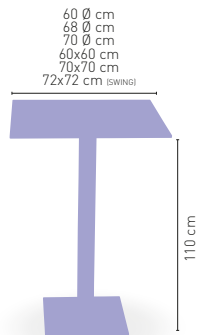

**PIES
REGULABLES**

Rattan disponible en

**PIE ACERO INOXIDABLE
COLUMNA RATTAN**

Picasso-H-Inox 40x40 Rattan

MEDIDA/PRECIO €	60 Ø	68 Ø	70 Ø	60x60	70x70	SWING
WERZALIT STANDARD	278	279	287	289	294	290
WERZALIT GRUPO 1	282	281	292	294	299	298
WERZALIT DUO	280	291	291	294	313	314
WERZALIT ARO INOX	-	-	330	-	-	-
COMPACT-FENÓLICO GRUPO A	297	-	317	296	316	-
COMPACT-FENÓLICO GRUPO B	297	-	317	296	316	-
COMPACT-FENÓLICO ACANALADO	-	-	327	-	323	-
ACERO INOX. REPULSADO	282	-	295	284	297	-
ACERO INOX. DELUXE REPULSADO	287	-	301	290	304	-
DUROLIGHT	-	-	304	-	-	-
MADERA RECHAPADA 26 mm	288	-	304	288	304	-
MADERA REGRUESADA CON CANTO 50 mm	327	-	351	309	328	-
MADERA MACIZA ALIST. PINO 30 mm	304	-	324	296	316	-
MADERA MACIZA ALIST. HAYA 30 mm	332	-	363	322	354	-
INDOOR GRUPO A	-	-	-	316	327	-
INDOOR GRUPO B	-	-	-	335	350	-