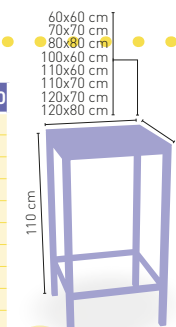

COMPACT 13 mm GRUPO A en 75x75 disminuye 16 €

CORRESPONDE A LA MEDIDA 90x68 cm

LOS TABLEROS WERZALIT EN MEDIDA 110X60 cm. TENDRÁN LA ESTRUCTURA DE MESA ENMARCADA EN EL INTERIOR DEL MARCO DEL TABLERO Y NO PUEDEN IR ENRESADAS A ÉSTA, TENIENDO ASÍ UNA PEQUEÑA VOLADURA EN SUS LATERALES.