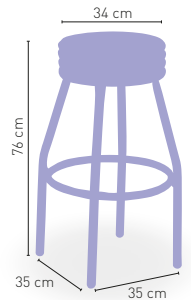

M	Asiento Werzalit 34 Ø cm	80
P	Asiento tapizado Polipiel	80
GE	Asiento tapizado Grupo especial	86
M	Asiento Madera barnizada	84
C	Asiento Compact 13 mm	81

**ESTRUCTURA ALUMINIO,
ASIENTO TAPIZADO, MADERA,
COMPACT O WERZALIT**