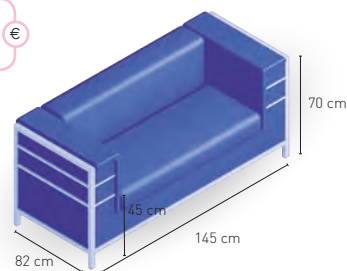

Alabama

Módulo 1 plaza construido en armazón de cromo y tapizado en polipiel

459 €

DISPONIBLE EN

BLANCO

NEGRO

NARANJA

Georgia

Módulo 2 plazas construido en armazón de cromo y tapizado en polipiel

743 €

DISPONIBLE EN

BLANCO

NEGRO

NARANJA

Missisipi

DISPONIBLE EN

BLANCO

NARANJA

Módulo 3 plazas construido en armazón de cromo y tapizado en polipiel

869 €

Kansas

Acabado epoxi carta colores 80x60x39 con tapa de vidrio

169 €

Acabado inox carta colores 80x60x39 con tapa de vidrio

329 €

PIES REGULABLES