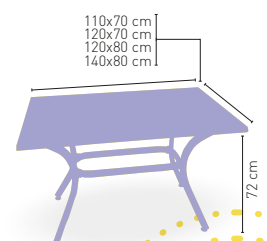

Barbados-4

MEDIDA/PRECIO €	80 ø	70x70	SWING	75x75	80x80
WERZALIT STANDARD	188	187	183	-	208
WERZALIT GRUPO 1	195	192	191	-	211
WERZALIT DUO	191	206	207	-	231
COMPACT-FENÓLICO GRUPO A	254	209	-	221	260
COMPACT-FENÓLICO GRUPO B	262	209	-	256	268
COMPACT-FENÓLICO ACANALADO	-	216	-	-	-
ACERO INOX. REPULSADO	206	190	-	-	219
ACERO INOX. DELUXE REPULSADO	-	197	-	-	226

i ARMAZÓN ALUMINIO ACABADO DARK BAMBÚ

Baviera-3 Bambú

MEDIDA/PRECIO €	68 ø	70 ø	60x60
WERZALIT STANDARD	132	140	142
WERZALIT GRUPO 1	134	145	147
WERZALIT DUO	144	144	147
WERZALIT ARO INOX	-	183	-
COMPACT-FENÓLICO GRUPO A	-	170	149
COMPACT-FENÓLICO GRUPO B	-	170	149
COMPACT-FENÓLICO ACANALADO	-	180	-
ACERO INOX. REPULSADO	-	148	137
ACERO INOX. DELUXE REPULSADO	-	154	143

i ARMAZÓN ALUMINIO ACABADO DARK BAMBÚ

Baviera-4 Bambú

MEDIDA/PRECIO €	70x70	SWING	75x75	80x80	90x90
WERZALIT STANDARD	157	153	-	174	213
WERZALIT GRUPO 1	162	161	-	177	-
WERZALIT DUO	176	177	-	197	-
COMPACT-FENÓLICO GRUPO A	179	-	191	226	235
COMPACT-FENÓLICO GRUPO B	179	-	226	234	275
COMPACT-FENÓLICO ACANALADO	186	-	-	-	-
ACERO INOX. REPULSADO	160	-	-	185	-
ACERO INOX. DELUXE REPULSADO	167	-	-	192	-

i ARMAZÓN ALUMINIO ACABADO DARK BAMBÚ

Baviera-R Bambú

MEDIDA/PRECIO €	110x70	120x70	120x80	140x80
WERZALIT STANDARD	-	207	215	235
WERZALIT GRUPO 1	199	214	223	240
WERZALIT DUO	226	-	254	-
COMPACT-FENÓLICO GRUPO A	253	254	281	321
COMPACT-FENÓLICO GRUPO B	253	254	308	321
ACERO INOX. REPULSADO	-	248	-	-

i ARMAZÓN ALUMINIO ACABADO DARK BAMBÚ