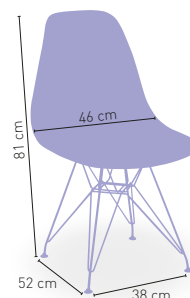

Parikia

Estructura de acero epoxi color blanco

96 €

PESO

+ COJÍN INCLUIDO

Tallin

Estructura de diseño en metal cromado y carcasa de contrachapado de fresno barnizada en color natural

76 €

Gijón

Armazón cromado y asiento carcasa polipropileno

50 €

DISPONIBLE EN

Oviedo

Armazón cromado y asiento carcasa polipropileno

58 €

DISPONIBLE EN