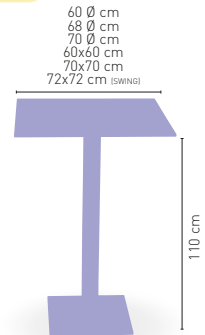

PIES REGULABLES