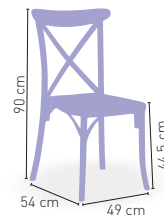

Silla monoblock inyección polipropileno tapizada grupo especial 101 €

TAPIZADO CARTA DE COLORES

DISPONIBLE EN

KG
3,95 kg

KG
4,80 kg
tapizada

+ APILABLE

Élite y Élite tapizada

Élite