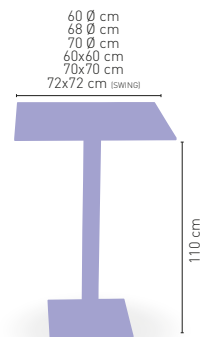

Picasso-H-Inox 40x40 Lacada

MEDIDA/PRECIO €	60 Ø	68 Ø	70 Ø	60x60	70x70	SWING
WERZALIT STANDARD	251	252	260	262	267	263
WERZALIT GRUPO 1	255	254	265	267	272	271
WERZALIT DUO	253	264	264	267	286	287
WERZALIT ARO INOX	-	-	303	-	-	-
COMPACT-FENÓLICO GRUPO A	270	-	290	269	289	-
COMPACT-FENÓLICO GRUPO B	270	-	290	269	289	-
COMPACT-FENÓLICO ACANALADO	-	-	300	-	296	-
ACERO INOX. REPULSADO	255	-	268	257	270	-
ACERO INOX. DELUXE REPULSADO	260	-	274	263	277	-
DUROLIGHT	-	-	277	-	-	-
MADERA RECHAPADA 26 mm	261	-	277	261	277	-
MADERA REGRUESADA CON CANTO 50 mm	300	-	324	282	301	-
MADERA MACIZA ALIST. PINO 30 mm	277	-	297	269	289	-
MADERA MACIZA ALIST. HAYA 30 mm	305	-	336	295	327	-
INDOOR GRUPO A	-	-	-	289	300	-
INDOOR GRUPO B	-	-	-	308	323	-

PIE ACERO INOXIDABLE
LACADA CARTA COLORES
PÁGINA 145

PIES REGULABLES