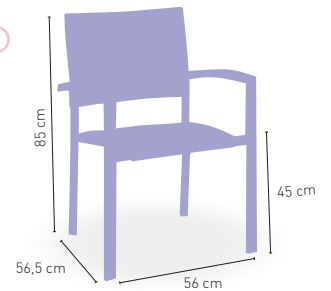

DISPONIBLE EN

NEGRO

MOKA

+ APILABLE

Berlín Textiline

Estructura aluminio blanco con asiento y respaldo en textiline color gris claro

129 €

+ APILABLE