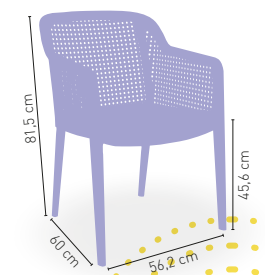

Mikonos / Santorini

DISPONIBLE EN

BLANCO

Mikonos

Silla monoblock inyección polipropileno imitación rattan

67 €

DISPONIBLE EN

BLANCO

WENGÜE

NEGRO

CAÑA

Santorini

Sillón monoblock inyección polipropileno imitación rattan

70 €

+ APILABLE

4,75 kg
Santorini

4 kg
Mikonos

PESO

+ IMITACIÓN RATTAN

Gales

Sillón monoblock inyección polipropileno imitación rattan

74 €

DISPONIBLE EN

WENGÜE

NEGRO

CREMA CLARO

TAUPE

5,25 kg

PESO

+ APILABLE

+ IMITACIÓN RATTAN

Biarritz

Sillón monoblock inyección polipropileno imitación rattan

74 €

DISPONIBLE EN

WENGÜE

CREMA CLARO

5,2 kg

+ APILABLE

+ IMITACIÓN RATTAN

Ambiente

Sillón monoblock inyección polipropileno con laterales y respaldo imitación rejilla

80 €

DISPONIBLE EN

BLANCO

MARRÓN TAUPE

4,75 kg

+ APILABLE