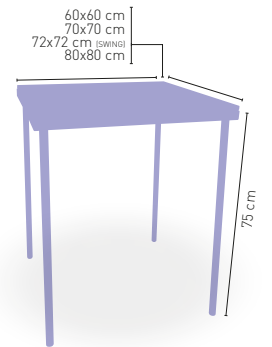

Albania

MEDIDA/PRECIO €	60x60	70x70	80x80
WERZALIT STANDARD	161	176	197
WERZALIT GRUPO 1	166	181	200
WERZALIT DUO	166	195	220
COMPACT FENÓLICO GRUPO A	168	198	249
COMPACT FENÓLICO GRUPO B	168	198	257
COMPACT FENOLICO ACANALADO	-	205	-
ACERO INOX REPULSADO	156	179	208
ACERO INOX DELUXE REPULSADO	162	186	215
MADERA RECHAPADA 26 mm	160	186	217
MADERA REGRUESADA CON CANTO 50 mm	181	210	245
MADERA MACIZA ALIST. PINO 30 mm	168	198	232
MADERA MACIZA ALIST. HAYA 30 mm	194	236	-
INDOOR GRUPO A	188	209	243
INDOOR GRUPO B	207	232	275
MARMOL NATURAL BLANCO MACAEL	191	226	297

Albania-H

MEDIDA/PRECIO €	60x60	70x70
WERZALIT STANDARD	217	245
WERZALIT GRUPO 1	222	250
WERZALIT DUO	222	264
COMPACT FENÓLICO GRUPO A	224	267
COMPACT FENÓLICO GRUPO B	224	267
COMPACT FENOLICO ACANALADO	-	274
ACERO INOX REPULSADO	212	248
ACERO INOX DELUXE REPULSADO	218	255
MADERA RECHAPADA 26 mm	216	255
MADERA REGRUESADA CON CANTO 50 mm	237	279
MADERA MACIZA ALIST. PINO 30 mm	224	267
MADERA MACIZA ALIST. HAYA 30 mm	250	305
INDOOR GRUPO A	244	278
INDOOR GRUPO B	263	301
MARMOL NATURAL BLANCO MACAEL	247	295

Malta

MEDIDA/PRECIO €	60x60	70x70	80x80
WERZALIT STANDARD	147	164	198
WERZALIT GRUPO 1	152	169	201
WERZALIT DUO	152	183	221
COMPACT FENÓLICO GRUPO A	154	186	250
COMPACT FENÓLICO GRUPO B	154	186	258
COMPACT FENOLICO ACANALADO	-	193	-
ACERO INOX REPULSADO	142	167	209
ACERO INOX DELUXE REPULSADO	148	174	216
MADERA RECHAPADA 26mm	146	174	218
MADERA REGRUESADA CON CANTO 50 mm	167	198	246
MADERA MACIZA ALIST. PINO 30 mm	154	186	233
MADERA MACIZA ALIST. HAYA 30 mm	180	224	-
INDOOR GRUPO A	174	197	244
INDOOR GRUPO B	193	220	276

Malta-H