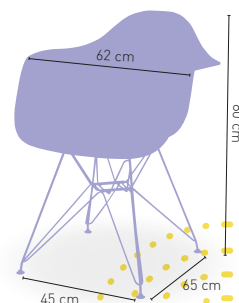

Parikia

Estructura de acero epoxi color blanco

96 €

PESO

+ COJÍN INCLUIDO

Tallin

Estructura de diseño en metal cromado y carcasa de contrachapado de fresno barnizada en color natural

76 €

Gijón

Armazón cromado y asiento carcasa polipropileno

50 €

DISPONIBLE EN

Oviedo

Armazón cromado y asiento carcasa polipropileno

58 €

DISPONIBLE EN