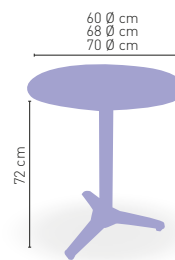

Acoplamiento Plegable aumenta **35 euros**,
modelos Atlanta y Roma Gris/Negro/Brillo

**PIE FUNDICIÓN
ALUMINIO BRILLO**

Atlanta-3

MEDIDA/PRECIO €	60 Ø	68 Ø	70 Ø
WERZALIT STANDARD	148	149	157
WERZALIT GRUPO 1	152	151	162
WERZALIT DUO	150	161	161
WERZALIT ARO INOX	-	-	200
COMPACT-FENÓLICO GRUPO A	167	-	187
COMPACT-FENÓLICO GRUPO B	167	-	187
COMPACT-FENÓLICO ACANALADO	-	-	197
ACERO INOX. REPULSADO	152	-	165
ACERO INOX. DELUXE REPULSADO	157	-	171
DUROLIGHT	-	-	174
MADERA RECHAPADA 26 mm	158	-	174
MADERA REGRUESADA CON CANTO 50 mm	197	-	221
MADERA MACIZA ALIST. PINO 30 mm	174	-	194
MADERA MACIZA ALIST. HAYA 30 mm	202	-	233

**PIE FUNDICIÓN
ALUMINIO BRILLO**

Atlanta-4

MEDIDA/PRECIO €	80 Ø	60x60	70x70	SWING	75x75	80x80
WERZALIT STANDARD	179	173	178	174	-	188
WERZALIT GRUPO 1	186	178	183	182	-	191
WERZALIT DUO	182	178	197	198	-	211
COMPACT-FENÓLICO GRUPO A	245	180	200	-	212	240
COMPACT-FENÓLICO GRUPO B	253	180	200	-	247	248
COMPACT-FENÓLICO ACANALADO	-	-	207	-	-	-
ACERO INOX. REPULSADO	197	168	181	-	-	199
ACERO INOX. DELUXE REPULSADO	-	174	188	-	-	206
MADERA RECHAPADA 26 mm	208	172	188	-	201	208
MADERA REGRUESADA CON CANTO 50 mm	263	193	212	-	229	236
MADERA MACIZA ALIST. PINO 30 mm	227	180	200	-	219	223
MADERA MACIZA ALIST. HAYA 30 mm	-	206	238	-	-	-
INDOOR GRUPO A	-	200	211	-	-	234
INDOOR GRUPO B	-	219	234	-	-	266

**PIE FUNDICIÓN
ALUMINIO BRILLO**

Atlanta-R

MEDIDA/PRECIO €	100x60	110x60	110x70	120x70	120x80	140x80
WERZALIT STANDARD	245	255	-	268	276	296
WERZALIT GRUPO 1	245	260	260	275	284	301
WERZALIT DUO	264	-	287	-	315	-
COMPACT-FENÓLICO GRUPO A	297	298	314	315	342	382
COMPACT-FENÓLICO GRUPO B	297	298	314	315	369	382
ACERO INOX. REPULSADO	-	-	-	309	-	-
DUROLIGHT	258*	-	-	-	317	-
MADERA RECHAPADA 26 mm	263	272	286	296	318	335
MADERA REGRUESADA CON CANTO 50 mm	288	304	314	326	343	375
MADERA MACIZA ALIST. PINO 30 mm	290	298	322	327	337	407
INDOOR GRUPO B	-	-	-	349	-	-