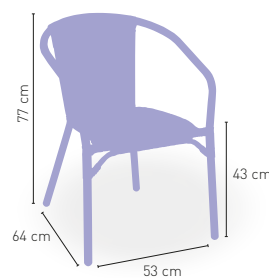

53 €

DISPONIBLE EN

BURDEOS GRIS

+ APILABLE

Houston Deluxe

Armazón doble tubo aluminio 25x1,5 y **tejido rattan**

79 €

DISPONIBLE EN