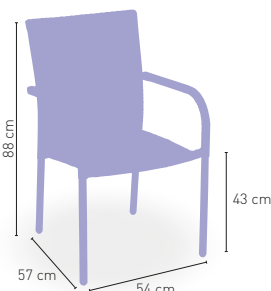

DISPONIBLE EN

NEGRO

MOKA

+ APILABLE

+ RATTAN

Narbona

Estructura aluminio acabado tejido rattan

108 €