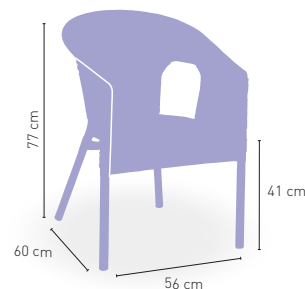

Halle

Armazón aluminio color dark bambú
tejido plastic 4 mm. Médula bicolor

125 €

DISPONIBLE EN

BICOLOR

4 mm + TEJIDO PLASTIC 4 mm

+ APILABLE