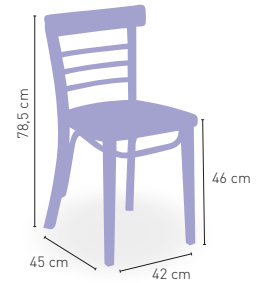

167 €

Grenoble

Madera de haya asiento madera

107 €

DISPONIBLE EN

NOGAL 05

CEREZO 07

Silla Casino