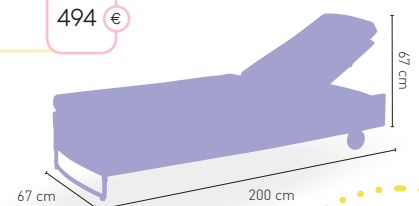

+ APILABLE

Tumbona Malasia

Armazón aluminio revestido rattan

494 €

+ COJÍN INCLUIDO

Montpellier Oval

Armazón de aluminio revestido de rattan

563 €