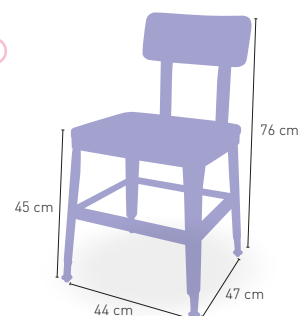

Bratislava

Estructura construida en acero angular con posibilidad de envejecido. Asiento en madera maciza alistonada y respaldo metálico

165 €

ARMAZÓN PINTURA EPOXI

CARTA COLORES