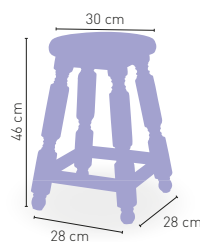

65 €

DISPONIBLE EN

MIEL 02

NOGAL 04

NOGAL 05

Taburete Bodega

Madera de pino asiento madera

93 €