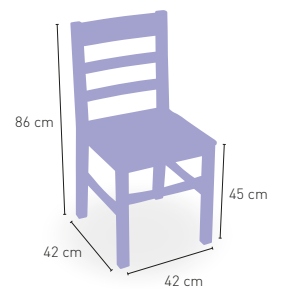

Madera de pino asiento madera

98 €

DISPONIBLE EN

NOGAL 04

NOGAL 05

Praga

Madera de pino con asiento madera

88 €