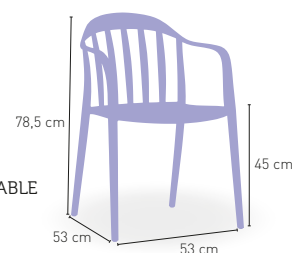

Sillón monoblock inyección polipropileno

81 €

ANTRACITA TAUPE

DISPONIBLE EN

KG
4,1 kg

PESO

+ APILABLE

Catania