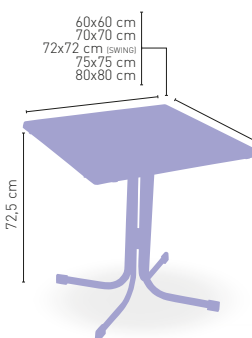

Madison-4

MEDIDA/PRECIO €	60x60	70x70	SWING	75x75	80x80
WERZALIT STANDARD	125	133	129	-	143
WERZALIT GRUPO 1	130	138	137	-	146
WERZALIT DUO	130	152	153	-	166
COMPACT FENÓLICO GRUPO A	132	155	-	167	195
COMPACT FENÓLICO GRUPO B	132	155	-	202	203
COMPACT FENOLICO ACANALADO	-	162	-	-	-
ACERO INOX REPULSADO	120	136	-	-	154
ACERO INOX DELUXE REPULSADO	126	143	-	-	161
MADERA RECHAPADA 26 mm	124	143	-	156	163
MADERA REGRUESADA CON CANTO 50 mm	145	167	-	184	191
MADERA MACIZA ALIST. PINO 30 mm	132	155	-	174	178
MADERA MACIZA ALIST. HAYA 30 mm	158	193	-	-	-
INDOOR GRUPO A	152	166	-	-	189
INDOOR GRUPO B	171	189	-	-	221