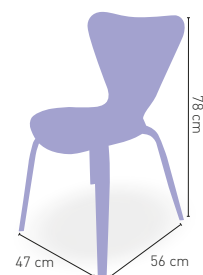

112 €

Carcasa madera **laminada** abedul color **blanco**

90 €

ARMAZÓN contrachapado de abedul barnizado natural

Finlandia

Estructura y asiento de madera contrachapado de abedul y moldeada. Aros interiores de refuerzo y reposapiés acero cromado