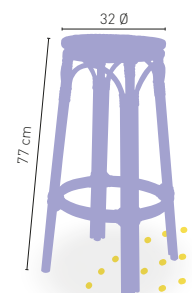

Taburete Niza sin respaldo

Armazón aluminio 28x2 color dark bambú, tejido rattan crema-moka

135 €

DISPONIBLE EN

CREMA/MOKA

2,90 kg

+ RATTAN