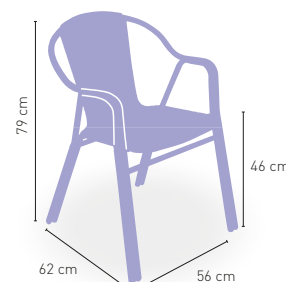

Stuttgart

Armazón aluminio tubo 30x1,5 **tejido plastic 4 mm.**

46 €

COLORES MÉDULA

VERDE AZUL CREMA*

+ APILABLE

(*) COLOR CREMA SOLO DISPONIBLE CON EL RESPALDO MEDIO

Houston

Armazón aluminio doble tubo 25x1,5 **tejido plastic 4 mm.**

59 €

COLORES MÉDULA

BURDEOS VERDE AZUL CREMA NEGRO

+ APILABLE

+ DOBLE TUBO

Estocolmo Deluxe

Armazón tubo aluminio 30x1,5 y **tejido rattan**

53 €

DISPONIBLE EN

BURDEOS GRIS

+ APILABLE

Houston Deluxe

Armazón doble tubo aluminio 25x1,5 y **tejido rattan**

79 €

DISPONIBLE EN

BURDEOS GRIS NEGRO MOKA

+ DOBLE TUBO

+ APILABLE