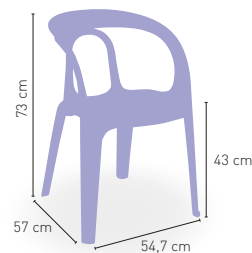

Tango Rejilla

- Verde borneo asiento rejilla
- Blanco asiento rejilla

€

35

35

Fabricada con Resina de Alta Calidad

PESO

+ APILABLE