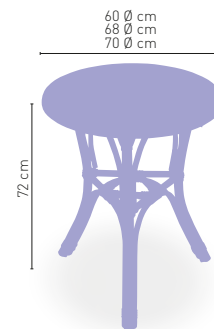

Bali-3 Teka

MEDIDA/PRECIO €	60 Ø	68 Ø	70 Ø
WERZALIT STANDARD	108	109	117
WERZALIT GRUPO 1	112	111	122
WERZALIT DUO	110	121	121
WERZALIT ARO INOX	-	-	160
COMPACT-FENÓLICO GRUPO A	127	-	147
COMPACT-FENÓLICO GRUPO B	127	-	147
COMPACT-FENÓLICO ACANALADO	-	-	157
ACERO INOX. REPULSADO	112	-	125
ACERO INOX. DELUXE REPULSADO	117	-	131

i ARMAZÓN ABS