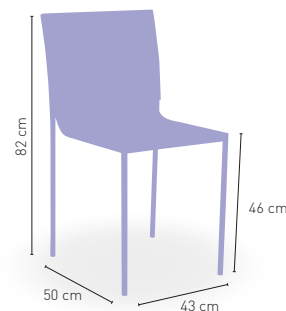

Ankara

Silla monoblock inyección policarbonato

182 €

DISPONIBLE EN

TRANSPARENTE

TABACO

AMBAR

4,85 kg

PESO

+ APILABLE

Lagos

Silla monoblock inyección de policarbonato

142 €

DISPONIBLE EN

ROJO

NARANJA

VERDE

4,15 kg

PESO

+ APILABLE

Philadelphia

Asiento y respaldo acrílico

138 €

DISPONIBLE EN

NARANJA

ROJO

TRANSPARENTE

7,8 kg

PESO

Denver

Asiento y respaldo acrílico

90 €

DISPONIBLE EN

NARANJA

6 kg

PESO

+ APILABLE