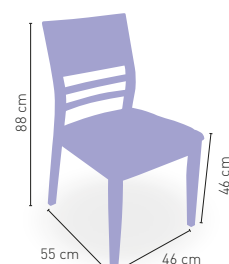

Nimes

P	Madera de haya con asiento tapizado Polipiel	154 €
GE	Madera de haya con asiento tap. Grupo especial	162
T/C	Madera de haya con asiento tap. Tela Cliente	151

DISPONIBLE EN

WENGUE 30

Brujas

P	Madera de haya con asiento tapizado Polipiel	154 €
GE	Madera de haya con asiento tap. Grupo especial	162
T/C	Madera de haya con asiento tap. Tela Cliente	151

DISPONIBLE EN

WENGUE 30

Varsovia

P	Madera de haya con asiento tapizado Polipiel	109 €
GE	Madera de haya con asiento tap. Grupo especial	117
T/C	Madera de haya con asiento tap. Tela Cliente	106

DISPONIBLE EN

WENGUE 30

Cazorla

Construido en madera de **haya macizo**, asiento **tapizado grupo especial**. Acabado barniz y tapizado carta colores

231 €

Construido en madera de **haya macizo**, asiento **tapizado polipiel**. Acabado barniz y tapizado carta colores

214 €

PESO