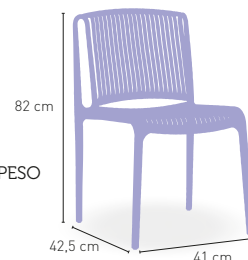

La Palma

Silla monoblock inyección polipropileno

87 €

KG
5,5 kg

+ APILABLE

La Gomera

Taburete monoblock inyección polipropileno

103 €

KG
4,7 kg

+ APILABLE

Milos

Sillón monoblock inyección polipropileno

87 €

KG
4,9 kg

+ APILABLE

Dortmund

Sillón estructura metálica imitación madera y carcasa polipropileno

102 €

KG
5,3 kg