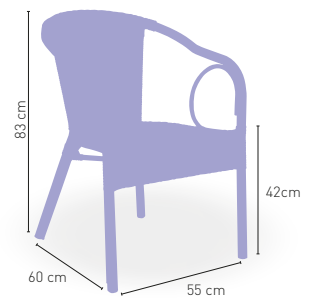

Riviera Deluxe

Armazón aluminio 30x1,5 y tejido rattan

159 €

COLORES MÉDULA

+ RATTAN

+ APILABLE

+ COJÍN INCLUIDO

Lanzarote

Armazón Aluminio blanco 38x19, asiento, respaldo y brazos madera Polywood.

140 €

+ APILABLE

Salzburgo Deluxe

Armazón aluminio 32x1,5 y tejido rattan

90 €

DISPONIBLE EN

NEGRO BLANCO MARRÓN

+ RATTAN

+ APILABLE

Halle Deluxe

Armazón aluminio tubo 30 x 1,8 cm tejido plastic 4 mm. Médula bicolor

109 €

DISPONIBLE EN

BICOLOR

+ TEJIDO PLASTIC 4 mm

+ APILABLE