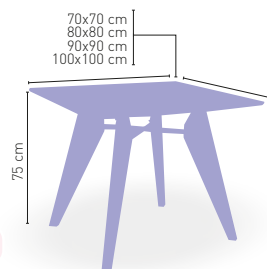

MEDIDA/PRECIO €	70x70	80x80	90x90	100x100
WERZALIT STANDARD	249	259	298	-
WERZALIT GRUPO 1	254	262	-	-
MADERA RECHAPADA 26 mm	259	279	301	324
MADERA REGRUESADA CON CANTO 50 mm	283	307	332	360
MADERA MACIZA ALIST. PINO 30 mm	271	294	340	371
MADERA MACIZA ALIST. HAYA 30 mm	309	-	-	-
INDOOR GRUPO A	282	305	-	-
INDOOR GRUPO B	305	337	-	-

i ARMAZÓN MADERA MACIZA DE FRESNO ACABADO NATURAL