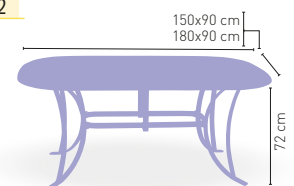

ARMAZÓN ALUMINIO ACABADO GRIS

Montreal Gris

MEDIDA/PRECIO €	150x90	180x90
COMPACT-FENÓLICO GRUPO A	381	482

ARMAZÓN ALUMINIO
ACABADO GRIS

Acoplamiento Plegable aumenta **35 euros**, modelos Atlanta y Roma Gris/Negro/Brillo 