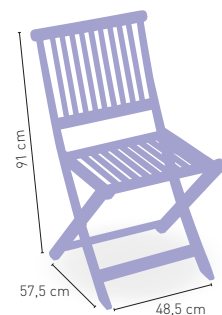

Altea

Madera Balau tratada con aceite natural de teka.

76 €

PLEGABLE

Denia

Madera Balau tratada con aceite natural de teka.

84 €

PLEGABLE

Benidorm

Madera Balau tratada con aceite natural de teka. Medidas 60x60 cm

83 €

PLEGABLE

Elda

Madera teka

81 €