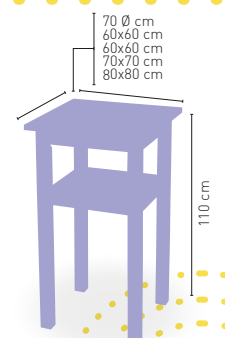

Castilla-Circular

MEDIDA/PRECIO €	80 Ø	100 Ø	120 Ø
MADERA RECHAPADA 26 mm	167	194	237
MADERA MACIZA ALIST. PINO 30 mm	198	244	289
MADERA RECHAPADA 26 mm CRUDO	140	162	197

PIE MADERA DE PINO MACIZA

Castilla-Cuadrada

MEDIDA/PRECIO €	70x70	80x80	90x90	100x100
MADERA RECHAPADA 26 mm	147	168	187	202
MADERA MACIZA ALIST. PINO 30 mm	170	198	232	252
MADERA MACIZA ALIST. HAYA 30 mm	212	-	-	-
MADERA RECHAPADA 26 mm CRUDO	131	140	154	171

PIE MADERA DE PINO MACIZA

Castilla-R

MEDIDA/PRECIO €	100x60	110x70	120x70	120x80	120x90	130x90
MADERA RECHAPADA 26 mm	160	192	194	201	212	223
MADERA MACIZA ALIST. PINO 30 mm	194	240	246	252	278	296
MADERA RECHAPADA 26 mm CRUDO	139	156	166	171	181	187

PIE MADERA DE PINO MACIZA

Castilla-H

MEDIDA/PRECIO €	70 Ø	60x60	70x70	80x80
MADERA RECHAPADA 26 mm	229	210	222	247
MADERA MACIZA ALIST. PINO 30 mm	251	227	244	275
MADERA MACIZA ALIST. HAYA 30 mm	291	256	284	-

**ESTANTE INTERMEDIO REGRESADO.
PIE MADERA DE PINO MACIZA**