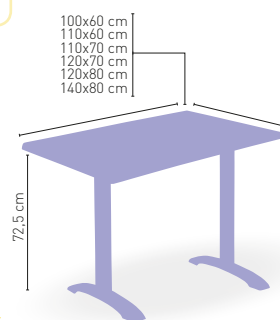

MEDIDA/PRECIO €	100x60	110x60	110x70	120x70	120x80	140x80
WERZALIT STANDARD	195	205	-	218	226	246
WERZALIT GRUPO 1	195	210	210	225	234	251
WERZALIT DUO	214	-	237	-	265	-
COMPACT-FENÓLICO GRUPO A	247	248	264	265	292	332
COMPACT-FENÓLICO GRUPO B	247	248	264	265	319	332
ACERO INOX. REPULSADO	-	-	-	259	-	-
DUROLIGHT	208*	-	-	-	267	-
MADERA RECHAPADA 26 mm	213	222	236	246	268	285
MADERA REGRUESADA CON CANTO 50 mm	238	254	264	276	293	325
MADERA MACIZA ALIST. PINO 30 mm	240	248	272	277	287	357
INDOOR GRUPO B	-	-	-	299	-	-

ARMAZÓN FUNDICIÓN HIERRO NEGRO

CORRESPONDE A LA MEDIDA 90x68 cm

+ Columna madera maciza barnizada aumenta 40 €

PIES REGULABLES