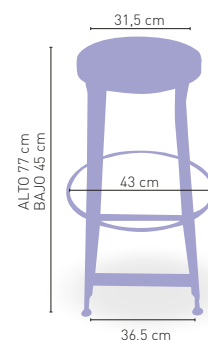

Taburete Vintage

Armação envejecido y construido con estructura de ángulo de 90°. Asiento circular en metal troquelado. Reposapiés varilla acerada.

€ 113

BAJO

€ 122

ALTO

Armação envejecido COLOR y construido con estructura de ángulo de 90°. Asiento circular en metal troquelado. Reposapiés varilla acerada.

€ 128

BAJO

€ 137

ALTO

ESTRUCTURA CHAPA PLEGADA

ARMAZÓN PINTURA EPOXI

CARTA COLORES