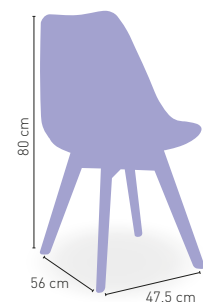

Berna

Silla fabricada con estructura maciza de olmo con asiento y respaldo de madera contrachapada. Acabado madera en color natural encerado

116 €

4,7 kg

PESO

Friburgo

Silla madera maciza barnizada en natural

129 €

Viena

Estructura madera de haya maciza barnizada en natural con refuerzo inferior de acero y carcasa polipropileno con cojín tapizado en asiento

79 €

DISPONIBLE EN

BLANCO

ROJO

TAUPE

NEGRO

Taburete Viena

Estructura madera de haya maciza barnizada en natural con refuerzo inferior de acero y carcasa polipropileno con cojín tapizado en asiento

100 €

DISPONIBLE EN

BLANCO

ROJO

TAUPE

NEGRO