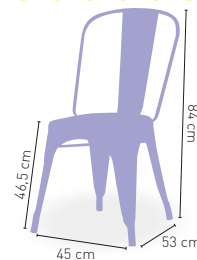

Moravia

MEDIDA/PRECIO €

MEDIDA/PRECIO €	60x60	70x70	80x80
WERZALIT STANDARD	201	206	237
WERZALIT GRUPO 1	206	211	240
WERZALIT DUO	206	225	260
MADERA BARNIZADA 26 mm	200	216	257
MADERA MACIZA ALIST. PINO 30 mm	208	228	272
MADERA MACIZA ALIST. HAYA 30 mm	234	266	-
COMPACT FENÓLICO GRUPO A	208	228	289
COMPACT FENÓLICO GRUPO B	208	228	297
INDOOR GRUPO A	228	239	283
INDOOR GRUPO B	247	262	315

DISPONIBLE
MESA MORAVIA
RECTANGULAR
EN LA PAG. 121

Construido en acero troquelado y perfilado. Acabado en pintura epoxi normal

Bohemia Madera

ACABADO EN LOS COLORES

103 €

ACABADO EN LOS COLORES

110 €

i Construido en acero troquelado y perfilado. Asiento madera de pino macizo alistonada de 25 mm. Acabado en pintura epoxi normal