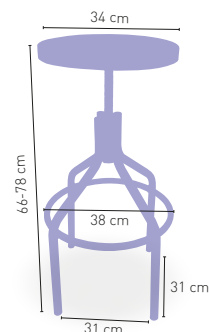

Chipre

Asiento en Madera **Alistonada Pino**

€ 149

Asiento **Werzalit 34 Ø cm**

€ 136

Asiento **Tapizado Polipiel**

€ 144

Asiento en **Madera Alistonada Haya**

€ 156

ESTRUCTURA CHAPA PLEGADA

ARMAZÓN PINTURA EPOXI

CARTA COLORES

REGULABLE EN ALTURA

ESTRUCTURA TUBULAR SEGÚN CARTA COLORES