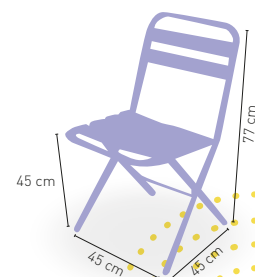

Armazón aluminio doble tubo 25x1,5
con lamas aluminio

69 €

+ APILABLE

+ DOBLE TUBO

Algarve

Silla plegable aluminio

62 €

+ PLEGABLE