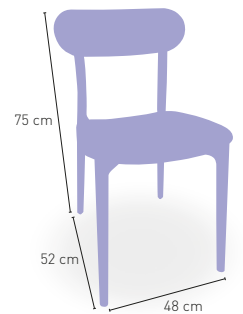

Harvard

Silla de inyección polipropileno

71 €

DISPONIBLE EN

BLANCO BEIGE TORTORA

4,9 kg

PESO