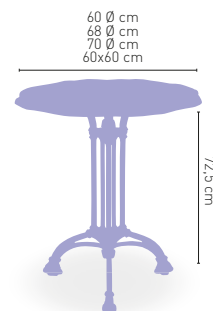

modelo

Florencia-3

ARMAZÓN FUNDICIÓN HIERRO NEGRO

PIES REGULABLES

MEDIDA/PRECIO €	60 Ø	68 Ø	70 Ø	60x60
WERZALIT STANDARD	155	156	164	166
WERZALIT GRUPO 1	159	158	169	171
WERZALIT DUO	157	168	168	171
WERZALIT ARO INOX	-	-	207	-
COMPACT-FENÓLICO GRUPO A	174	-	194	173
COMPACT-FENÓLICO GRUPO B	174	-	194	173
COMPACT-FENÓLICO ACANALADO	-	-	204	-
ACERO INOX. REPULSADO	159	-	172	161
ACERO INOX. DELUXE REPULSADO	164	-	178	167
DUROLIGHT	-	-	181	-
MADERA RECHAPADA 26 mm	165	-	181	165
MADERA REGRUESADA CON CANTO 50 mm	204	-	228	186
MADERA MACIZA ALIST. PINO 30 mm	181	-	201	173
MADERA MACIZA ALIST. HAYA 30 mm	209	-	240	199
INDOOR GRUPO A	-	-	-	193
INDOOR GRUPO B	-	-	-	212
MARMOL NATURAL BLANCO MACAEL	218	-	245	196

ARMAZÓN FUNDICIÓN HIERRO NEGRO

PIES REGULABLES

Florencia-4

MEDIDA/PRECIO €	80 Ø	70x70	SWING	75x75	80x80
WERZALIT STANDARD	192	191	187	-	201
WERZALIT GRUPO 1	199	196	195	-	204
WERZALIT DUO	195	210	211	-	224
COMPACT-FENÓLICO GRUPO A	258	213	-	225	253
COMPACT-FENÓLICO GRUPO B	266	213	-	260	261
COMPACT-FENÓLICO ACANALADO	-	220	-	-	-
ACERO INOX. REPULSADO	210	194	-	-	212
ACERO INOX. DELUXE REPULSADO	-	201	-	-	219
MADERA RECHAPADA 26 mm	221	201	-	214	221
MADERA REGRUESADA CON CANTO 50 mm	276	225	-	242	249
MADERA MACIZA ALIST. PINO 30 mm	240	213	-	232	236
MADERA MACIZA ALIST. HAYA 30 mm	-	251	-	-	-
INDOOR GRUPO A	-	224	-	-	247
INDOOR GRUPO B	-	247	-	-	279
MARMOL NATURAL BLANCO MACAEL	295	241	-	-	301

PIES REGULABLES

Florencia-R