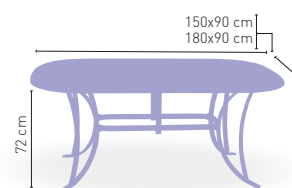

Montreal Negro

MEDIDA/PRECIO €	150x90	180x90
COMPACT-FENÓLICO GRUPO A	381	482