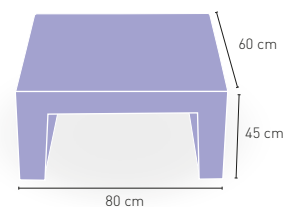

DISPONIBLE EN

NEGRO

MARRÓN

GRIS

+ RATTAN

+ TAPA VIDRIO INCLUIDA

Modena 50

Mesa Modena 50 - 150x50xh110 cm
tapa de cristal