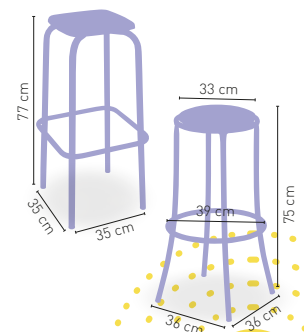

+ APILABLE

Taburete Tamsa / Alborán

Tamsa

-  Circular-TAMSA Varios colores Pág. 145 66
-  Cuadrado-TAMSA Varios colores Pág. 145 66 €
-  Envejecido-TAMSA Varios colores Pág. 145 89

Alborán

-  Asiento Compact 73
-  Asiento Madera Maciza Alistonada Pino 73 €
-  Armazon envejecido-asiento Compact 89