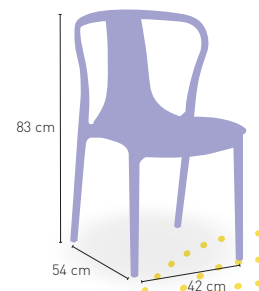

5,3 kg

PESO

EsSEN

Silla estructura metálica imitación madera y carcasa polipropileno

79 €

NEGRO TAUPE ARENA

DISPONIBLE EN

KG
3,8 kg