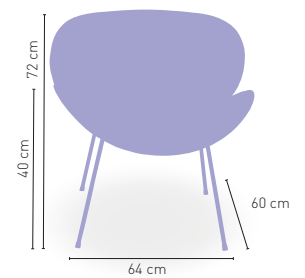

Baleares / Baleares Tapizado

Armazón cromo con carcasa polipropileno 67 €

Armazón cromo con carcasa tapizada polipiel 91 €

BALEARES CARCASA
DISPONIBLE EN

NEGRO ROJO

BALEARES TAPIZADO
DISPONIBLE EN

NEGRO

Peso Balears
5,9 kg

Peso Balears Tapizado
6,6 kg

Virginia

Sillón giratorio asiento tapizado polipiel 197 €

DISPONIBLE EN

CARCASA
BLANCO/NEGRO

CARCASA
NEGRO/ROJO

CARCASA
ROJO/BLANCO

GIRATORIO

PESO
11,9 kg

Nebraska

Armazón cromado con asiento y respaldo tapizado polipiel 83 €

DISPONIBLE EN

NEGRO BLANCO ROJO

PESO
8,5 kg

Manhattan

Asiento polipiel y armazón cromado 83 €

DISPONIBLE EN

BLANCO ROJO CREMA

PESO
6,7 kg