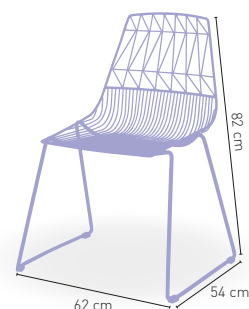

Parikia

Estructura de acero epoxi color blanco

96 €

PESO

+ COJÍN INCLUIDO

Tallin

Estructura de diseño en metal cromado y carcasa de contrachapado de fresno barnizada en color natural

76 €

Gijón

Armazón cromado y asiento carcasa polipropileno

50 €

DISPONIBLE EN

Oviedo

Armazón cromado y asiento carcasa polipropileno

58 €

DISPONIBLE EN