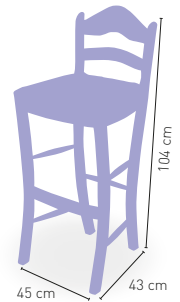

NOGAL 04

Taburete Ronda

Madera de pino con asiento enea

228 €

DISPONIBLE EN

MIEL 02

NOGAL 04

Bodega