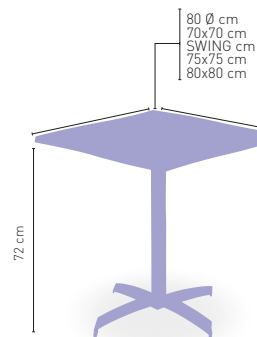

Pisa-H abatible

MEDIDA/PRECIO €	60 Ø	68 Ø	70 Ø	60x60
WERZALIT STANDARD	178	179	187	189
WERZALIT GRUPO 1	182	181	192	194
WERZALIT DUO	180	191	191	194
WERZALIT ARO INOX	-	-	230	-
COMPACT-FENÓLICO GRUPO A	197	-	217	196
COMPACT-FENÓLICO GRUPO B	197	-	217	196
COMPACT-FENÓLICO ACANALADO	-	-	227	-
ACERO INOX. REPULSADO	182	-	195	184
ACERO INOX. DELUXE REPULSADO	187	-	201	190

i PIE FUNDICIÓN ALUMINIO BRILLO + ABATIBLE

+ PIES REGULABLES