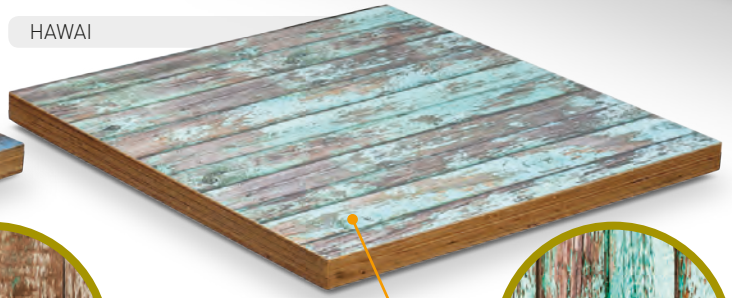

Tableros de MDF de 18 mm. regresados con *madera contrachapada de 36 mm.* de espesor. Sólo para uso en interiores.

36 mm

TABLEROS INDOOR GRUPO B

HAWAI