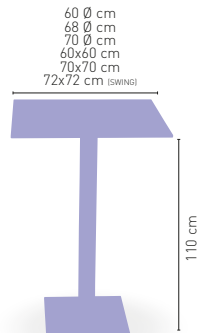

PIES REGULABLES