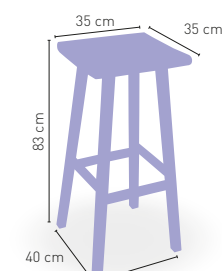

Elda

Madera teka

81 €