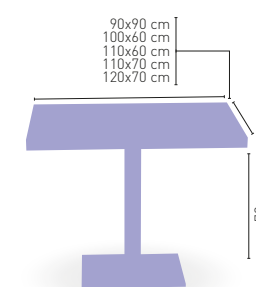

Picasso-Cromo 60x40

MEDIDA/PRECIO €	90x90	100x60	110x60	110x70	120x70
WERZALIT STANDARD	334	291	301	-	314
WERZALIT GRUPO 1	-	291	306	306	321
WERZALIT DUO	-	310	-	333	-
COMPACT-FENÓLICO GRUPO A	356	343	344	360	361
COMPACT-FENÓLICO GRUPO B	396	343	344	360	361
ACERO INOX. REPULSADO	-	-	-	-	355
DUROLIGHT	-	304*	-	-	-
MADERA RECHAPADA 26 mm	337	309	318	332	342
MADERA REGRUESADA CON CANTO 50 mm	368	334	350	360	372
MADERA MACIZA ALIST. PINO 30 mm	376	336	344	368	373
INDOOR GRUPO B	-	-	-	-	395

CORRESPONDE A LA MEDIDA 90x68 cm

Picasso-Cromo 70x40

MEDIDA/PRECIO €	90x90	110x60	110x70	120x70	120x80	140x80
WERZALIT STANDARD	421	388	-	401	409	429
WERZALIT GRUPO 1	-	393	393	408	417	434
WERZALIT DUO	-	-	420	-	448	-
COMPACT-FENÓLICO GRUPO A	443	431	447	448	475	515
COMPACT-FENÓLICO GRUPO B	483	431	447	448	502	515
ACERO INOX. REPULSADO	-	-	-	442	-	-
DUROLIGHT	-	-	-	-	450	-
MADERA RECHAPADA 26 mm	424	405	419	429	451	468
MADERA REGRUESADA CON CANTO 50 mm	455	437	447	459	476	508
MADERA MACIZA ALIST. PINO 30 mm	463	431	455	460	470	540
INDOOR GRUPO B	-	-	-	482	-	-