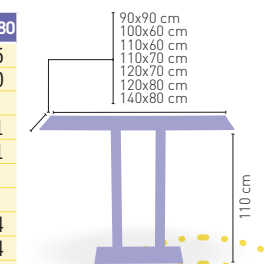

modelo

Picasso-H Cromo 40 Ø

MEDIDA/PRECIO €	60 Ø	68 Ø	70 Ø	60x60
WERZALIT STANDARD	234	235	243	245
WERZALIT GRUPO 1	238	237	248	250
WERZALIT DUO	236	247	247	250
WERZALIT ARO INOX	-	-	286	-
COMPACT-FENÓLICO GRUPO A	253	-	273	252
COMPACT-FENÓLICO GRUPO B	253	-	273	252
COMPACT-FENÓLICO ACANALADO	-	-	283	-
ACERO INOX. REPULSADO	238	-	251	240
ACERO INOX. DELUXE REPULSADO	243	-	257	246
DUROLIGHT	-	-	260	-
MADERA RECHAPADA 26 mm	244	-	260	244
MADERA REGRUESADA CON CANTO 50 mm	283	-	307	265
MADERA MACIZA ALIST. PINO 30 mm	260	-	280	252
MADERA MACIZA ALIST. HAYA 30 mm	288	-	319	278
INDOOR GRUPO A	-	-	-	272
INDOOR GRUPO B	-	-	-	291

PIE ACERO CROMADO

PIES REGULABLES

modelo

Picasso-H Cromo 40x40

MEDIDA/PRECIO €	60 Ø	68 Ø	70 Ø	60x60	70x70	SWING
WERZALIT STANDARD	240	241	249	251	256	252
WERZALIT GRUPO 1	244	243	254	256	261	260
WERZALIT DUO	242	253	253	256	275	276
WERZALIT ARO INOX	-	-	292	-	-	-
COMPACT-FENÓLICO GRUPO A	259	-	279	258	278	-
COMPACT-FENÓLICO GRUPO B	259	-	279	258	278	-
COMPACT-FENÓLICO ACANALADO	-	-	289	-	285	-
ACERO INOX. REPULSADO	244	-	257	246	259	-
ACERO INOX. DELUXE REPULSADO	249	-	263	252	266	-
DUROLIGHT	-	-	266	-	-	-
MADERA RECHAPADA 26 mm	250	-	266	250	266	-
MADERA REGRUESADA CON CANTO 50 mm	289	-	313	271	290	-
MADERA MACIZA ALIST. PINO 30 mm	266	-	286	258	278	-
MADERA MACIZA ALIST. HAYA 30 mm	294	-	325	284	316	-
INDOOR GRUPO A	-	-	-	278	289	-
INDOOR GRUPO B	-	-	-	297	312	-

PIE ACERO CROMADO

PIES REGULABLES

modelo

Picasso-H Cromo 60x40