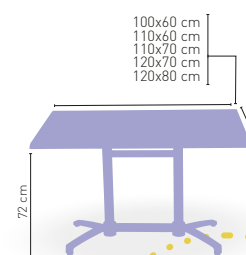

Lorena-4 abatible

DISPONIBILIDAD EN COLOR

DA/PRECIO €	60 Ø	68 Ø	70 Ø	80 Ø	60x60	70x70	SWING	75x75	80x80
WERZALIT STANDARD	239	240	248	256	250	255	251	-	265
WERZALIT GRUPO 1	243	242	253	263	255	260	259	-	268
WERZALIT DUO	241	252	252	259	255	274	275	-	288
WERZALIT ARO INOX	-	-	291	-	-	-	-	-	-
COMPACT-FENÓLICO GRUPO A	258	-	278	322	257	277	-	289	317
COMPACT-FENÓLICO GRUPO B	258	-	278	330	257	277	-	324	325
COMPACT-FENÓLICO ACANALADO	-	-	288	-	-	284	-	-	-
ACERO INOX. REPULSADO	243	-	256	274	245	258	-	-	276
ACERO INOX. DELUXE REPULSADO	248	-	262	-	251	265	-	-	283

i ACABADO ALUMINIO BLANCO O NEGRO

Lorena-H Gris abatible

MEDIDA/PRECIO €	60 Ø	68 Ø	70 Ø	60x60	70x70	SWING
WERZALIT STANDARD	254	255	263	265	270	266
WERZALIT GRUPO 1	258	257	268	270	275	274
WERZALIT DUO	256	267	267	270	289	290
WERZALIT ARO INOX	-	-	306	-	-	-
COMPACT-FENÓLICO GRUPO A	273	-	293	272	292	-
COMPACT-FENÓLICO GRUPO B	273	-	293	272	292	-
COMPACT-FENÓLICO ACANALADO	-	-	303	-	299	-
ACERO INOX. REPULSADO	258	-	271	260	273	-
ACERO INOX. DELUXE REPULSADO	263	-	277	266	280	-

i ACABADO ALUMINIO MATE

DISPONIBILIDAD EN COLOR

Lorena-H abatible

MEDIDA/PRECIO €	60 Ø	68 Ø	70 Ø	60x60	70x70	SWING
WERZALIT STANDARD	254	255	263	265	270	266
WERZALIT GRUPO 1	258	257	268	270	275	274
WERZALIT DUO	256	267	267	270	289	290
WERZALIT ARO INOX	-	-	306	-	-	-
COMPACT-FENÓLICO GRUPO A	273	-	293	272	292	-
COMPACT-FENÓLICO GRUPO B	273	-	293	272	292	-
COMPACT-FENÓLICO ACANALADO	-	-	303	-	299	-
ACERO INOX. REPULSADO	258	-	271	260	273	-
ACERO INOX. DELUXE REPULSADO	263	-	277	266	280	-

i ACABADO ALUMINIO BLANCO O NEGRO

DISPONIBILIDAD EN COLOR

Lorena-R abatible