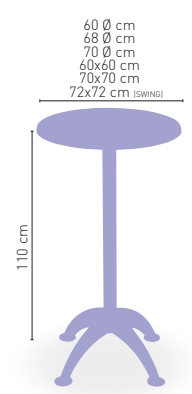

Mónaco-H

MEDIDA/PRECIO €	60 Ø	68 Ø	70 Ø	60x60	70x70	SWING
WERZALIT STANDARD	134	135	143	145	150	146
WERZALIT GRUPO 1	138	137	148	150	155	154
WERZALIT DUO	136	147	147	150	169	170
WERZALIT ARO INOX	-	-	186	-	-	-
COMPACT-FENÓLICO GRUPO A	153	-	173	152	172	-
COMPACT-FENÓLICO GRUPO B	153	-	173	152	172	-
COMPACT-FENÓLICO ACANALADO	-	-	183	-	179	-
ACERO INOX. REPULSADO	138	-	151	140	153	-
ACERO INOX. DELUXE REPULSADO	143	-	157	146	160	-
DUROLIGHT	-	-	160	-	-	-
MADERA RECHAPADA 26 mm	144	-	160	144	160	-
MADERA REGRUESADA CON CANTO 50 mm	183	-	207	165	184	-
MADERA MACIZA ALIST. PINO 30 mm	160	-	180	152	172	-
MADERA MACIZA ALIST. HAYA 30 mm	188	-	219	178	210	-
INDOOR GRUPO A	-	-	-	172	183	-
INDOOR GRUPO B	-	-	-	191	206	-