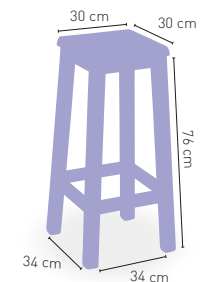

NOGAL 04

Taburete Toledo

Madera de pino con asiento madera

82 €

DISPONIBLE EN

MIEL 02

NOGAL 04

NOGAL 05