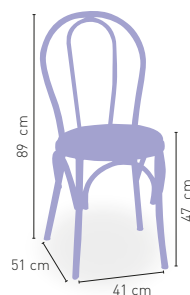

París

	€
P ASIENTO TAPIZADO Polipiel	96
GE ASIENTO TAPIZADO Grupo especial	100
C ASIENTO Compact 13 mm	101
E ASIENTO Espuma Integral	105
M ASIENTO MADERA Barnizada	103
W ASIENTO Werzalit	97