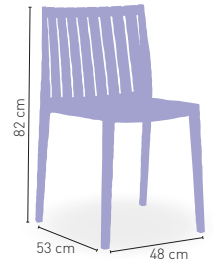

Catania

Silla monoblock inyección polipropileno

80 €

PESO
4,40 kg

+ APILABLE

Palermo

Sillón monoblock inyección polipropileno

95 €

PESO
5,10 kg

+ APILABLE

Mesina

Taburete monoblock inyección polipropileno

114 €

PESO
5,60 kg

+ APILABLE

Marsala

Taburete monoblock inyección polipropileno

118 €

PESO
5,60 kg

+ APILABLE