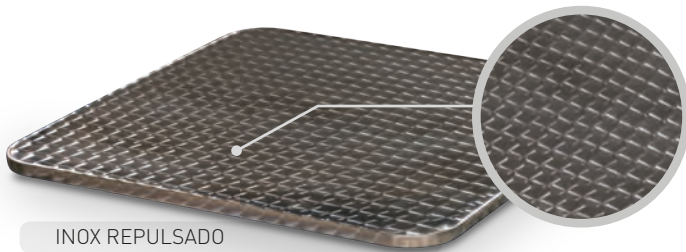

COUNTURA

ARABESCO AZUL

INFORMACIÓN E INDICACIONES PARA TABLEROS WERZALIT

COLUMNA LACADA - TODOS LOS MODELOS

GRUPO DUROLIGHT

TABLEROS DUROLIGHT DISPONIBLES EN 68 Ø cm - 90x68 cm - 120x80 cm

INOX

MÁRMOL BLANCO MACAEL