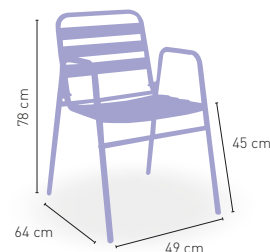

Armazón aluminio tubo 30x1,5 con
lamas de aluminio

60 €

+ APILABLE

Barcelona

Armazón aluminio tubo 30x1,5 con 4 lamas
en asiento y 3 en respaldo

78 €

+ APILABLE

Salinas