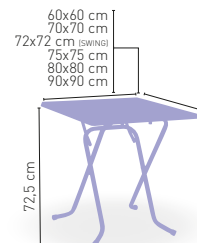

Tradicional-C

MEDIDA/PRECIO €	60x60	70x70	80x80	90x90
WERZALIT STANDARD	121	130	141	197
WERZALIT GRUPO 1	126	135	144	-
WERZALIT DUO	126	149	164	-
COMPACT FENÓLICO GRUPO A	128	152	193*	219
COMPACT FENÓLICO GRUPO B	128	152	201	259
COMPACT FENOLICO ACANALADO	-	159	-	-
ACERO INOX REPULSADO	116	133	152	-
ACERO INOX DELUXE REPULSADO	122	140	159	-
MADERA RECHAPADA 26 mm	120	140	161	200
MADERA REGRUESADA CON CANTO 50 mm	141	164	189	231
MADERA MACIZA ALIST. PINO 30 mm	128	152	176	239
MADERA MACIZA ALIST. HAYA 30 mm	154	190	-	-
INDOOR GRUPO A	148	163	187	-
INDOOR GRUPO B	167	186	219	-

ARMAZÓN METÁLICO ACABADO EPOXI CARTA COLORES

COMPACT 13 mm GRUPO A en 75x75 disminuye 16 €

Tradicional-R

MEDIDA/PRECIO €	100x60	110x60	110x70	120x70	120x80	140x80
WERZALIT STANDARD	138	156	-	179	187	263
WERZALIT GRUPO 1	138	161	161	186	195	268
WERZALIT DUO	157	-	188	-	226	-
COMPACT-FENÓLICO GRUPO A	190	199	215	226	253	349
COMPACT-FENÓLICO GRUPO B	190	199	215	226	280	349
ACERO INOX. REPULSADO	-	-	-	220	-	-
DUROLIGHT	151*	-	-	-	228	-
MADERA RECHAPADA 26 mm	156	173	187	207	229	302
MADERA REGRUESADA CON CANTO 50 mm	181	205	215	237	254	342
MADERA MACIZA ALIST. PINO 30 mm	183	199	223	238	248	374
INDOOR GRUPO B	-	-	-	260	-	-

ARMAZÓN METÁLICO ACABADO EPOXI CARTA COLORES

CORRESPONDE A LA MEDIDA 90x68 cm

Variation-C

MEDIDA/PRECIO €	60x60	70x70	SWING	75x75	80x80	90x90
WERZALIT STANDARD	120	126	122	-	136	189
WERZALIT GRUPO 1	125	131	130	-	139	-
WERZALIT DUO	125	145	146	-	159	-
COMPACT-FENÓLICO GRUPO A	127	148	-	160	188	211
COMPACT-FENÓLICO GRUPO B	127	148	-	195	196	251
COMPACT-FENOLICO ACANALADO	-	155	-	-	-	-
ACERO INOX. REPULSADO	115	129	-	-	147	-
ACERO INOX. DELUXE REPULSADO	121	136	-	-	154	-

ARMAZÓN METÁLICO ACABADO EPOXI CARTA COLORES

ARMAZÓN METÁLICO ACABADO EPOXI CARTA COLORES

Variation-R