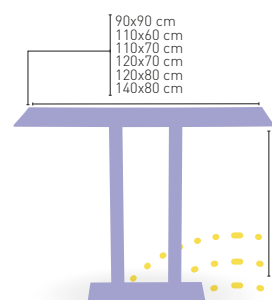

Picasso-H-Inox 40 Ø Lacada

MEDIDA/PRECIO €	60 Ø	68 Ø	70 Ø	60x60
WERZALIT STANDARD	255	256	264	266
WERZALIT GRUPO 1	259	258	269	271
WERZALIT DUO	257	268	268	271
WERZALIT ARO INOX	-	-	307	-
COMPACT-FENÓLICO GRUPO A	274	-	294	273
COMPACT-FENÓLICO GRUPO B	274	-	294	273
COMPACT-FENÓLICO ACANALADO	-	-	304	-
ACERO INOX. REPULSADO	259	-	272	261
ACERO INOX. DELUXE REPULSADO	264	-	278	267
DUROLIGHT	-	-	281	-
MADERA RECHAPADA 26 mm	265	-	281	265
MADERA REGRUESADA CON CANTO 50 mm	304	-	328	286
MADERA MACIZA ALIST. PINO 30 mm	281	-	301	273
MADERA MACIZA ALIST. HAYA 30 mm	309	-	340	299
INDOOR GRUPO A	-	-	-	293
INDOOR GRUPO B	-	-	-	312

PIE ACERO INOXIDABLE
LACADA CARTA COLORES
PÁGINA 145

PIES REGULABLES

Picasso-H-Inox 40x40 Lacada

MEDIDA/PRECIO €	60 Ø	68 Ø	70 Ø	60x60	70x70	SWING
WERZALIT STANDARD	251	252	260	262	267	263
WERZALIT GRUPO 1	255	254	265	267	272	271
WERZALIT DUO	253	264	264	267	286	287
WERZALIT ARO INOX	-	-	303	-	-	-
COMPACT-FENÓLICO GRUPO A	270	-	290	269	289	-
COMPACT-FENÓLICO GRUPO B	270	-	290	269	289	-
COMPACT-FENÓLICO ACANALADO	-	-	300	-	296	-
ACERO INOX. REPULSADO	255	-	268	257	270	-
ACERO INOX. DELUXE REPULSADO	260	-	274	263	277	-
DUROLIGHT	-	-	277	-	-	-
MADERA RECHAPADA 26 mm	261	-	277	261	277	-
MADERA REGRUESADA CON CANTO 50 mm	300	-	324	282	301	-
MADERA MACIZA ALIST. PINO 30 mm	277	-	297	269	289	-
MADERA MACIZA ALIST. HAYA 30 mm	305	-	336	295	327	-
INDOOR GRUPO A	-	-	-	289	300	-
INDOOR GRUPO B	-	-	-	308	323	-

PIE ACERO INOXIDABLE
LACADA CARTA COLORES
PÁGINA 145

PIES REGULABLES

Picasso-H-Inox 60x40 Lacada