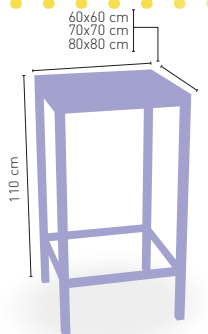

PIE REGULABLE

POSIBILIDAD REPOSAPIÉS EN FORMA DE H