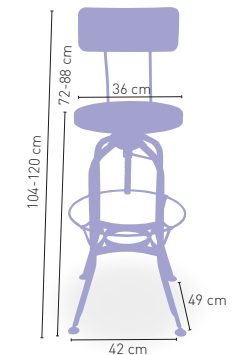

Nuremberg Negro/Gris metalizado

Taburete de fabricación tipo industrial con asiento regulable acabado en **metal negro**

167 €

Taburete de fabricación tipo industrial con asiento regulable acabado en **gris metalizado**

184 €

+ REGULABLE EN ALTURA