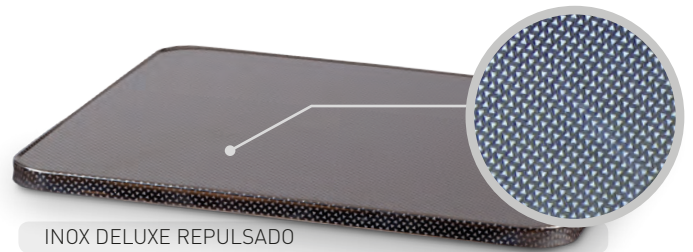

COUNTURA

ARABESCO AZUL

INFORMACIÓN E INDICACIONES PARA TABLEROS WERZALIT

COLUMNA LACADA - TODOS LOS MODELOS

GRUPO DUROLIGHT

TABLEROS DUROLIGHT DISPONIBLES EN 68 Ø cm - 90x68 cm - 120x80 cm

INOX

MÁRMOL BLANCO MACAEL