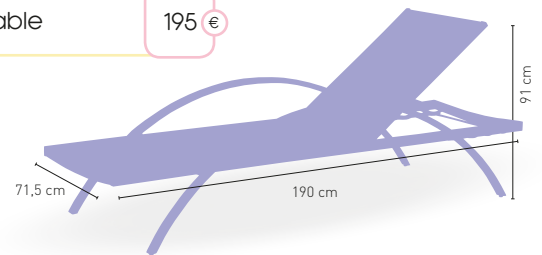

Adaggio

Blanca-monoblock

76 €

i DISPONIBLE EN
BLANCO

KG PESO
10,9 kg

+ APILABLE

Sicilia

Blanca Respaldo Regulable
5 Posiciones

109 €

i DISPONIBLE EN
BLANCO

i RUEDAS OCULTAS

+ APILABLE HASTA
25 UNIDADES.

KG PESO
9,8 kg

Tumbona Capri

Armazón aluminio tejido textline reclinable

195 €

+ APILABLE

Tumbona Malasia

Armazón aluminio revestido rattan

494 €

+ COJÍN INCLUIDO