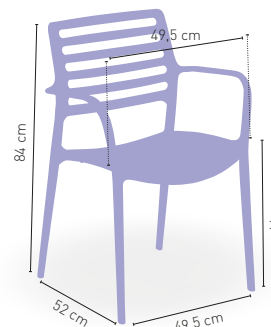

Princesa y Princesa tapizada

Princesa

Silla monoblock inyección polipropileno 69 €

Princesa Tapizada

Silla monoblock inyección polipropileno tapizada polipiel 95 €

Silla monoblock inyección polipropileno tapizada grupo especial 101 €

TAPIZADO CARTA DE COLORES

DISPONIBLE EN

KG
3,95 kg

KG
4,80 kg
tapizada

+ APILABLE

Élite y Élite tapizada

Élite

Silla monoblock inyección polipropileno 56 €

Élite Tapizada

Silla monoblock inyección polipropileno tapizada polipiel 89 €

Silla monoblock inyección polipropileno tapizada grupo especial 94 €

TAPIZADO CARTA DE COLORES

DISPONIBLE EN

KG
2,9 kg

KG
4 kg
tapizada

+ APILABLE

(*) SÓLO DISPONIBLE COLOR GRAFITO PARA SILLA ELITE TAPIZADA

Sofía

Silla monoblock inyección polipropileno 59 €

DISPONIBLE EN

KG
3,4 kg

PESO

+ APILABLE

Brindisi

Sillón monoblock inyección polipropileno 64 €

DISPONIBLE EN

KG
3,7 kg

PESO

+ APILABLE