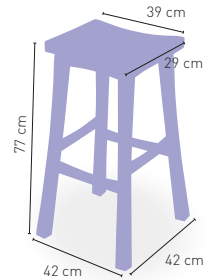

Taburete Bodega

Madera de pino asiento madera

93 €

DISPONIBLE EN

NOGAL 04

NOGAL 05