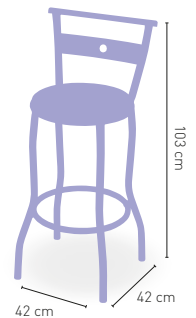

Taburete Chamonix

P	Asiento tap. Polipiel copete madera barnizada	130
GE	Asiento tap. Grupo Esp. copete mad. barnizada	135
C	Asiento Compact 13 mm copete mad. barnizada	139
F	Asiento Espuma Integral copete mad. barnizada	142
M	Asiento y copete Madera barnizada	136
W	Asiento Werzalit y copete madera barnizada	135