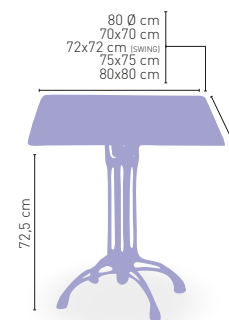

Florencia-4

MEDIDA/PRECIO €	80 Ø	70x70	SWING	75x75	80x80
WERZALIT STANDARD	192	191	187	-	201
WERZALIT GRUPO 1	199	196	195	-	204
WERZALIT DUO	195	210	211	-	224
COMPACT-FENÓLICO GRUPO A	258	213	-	225	253
COMPACT-FENÓLICO GRUPO B	266	213	-	260	261
COMPACT-FENÓLICO ACANALADO	-	220	-	-	-
ACERO INOX. REPULSADO	210	194	-	-	212
ACERO INOX. DELUXE REPULSADO	-	201	-	-	219
MADERA RECHAPADA 26 mm	221	201	-	214	221
MADERA REGRUESADA CON CANTO 50 mm	276	225	-	242	249
MADERA MACIZA ALIST. PINO 30 mm	240	213	-	232	236
MADERA MACIZA ALIST. HAYA 30 mm	-	251	-	-	-
INDOOR GRUPO A	-	224	-	-	247
INDOOR GRUPO B	-	247	-	-	279
MARMOL NATURAL BLANCO MACAEL	295	241	-	-	301

PIES REGULABLES

Florencia-R

MEDIDA/PRECIO €	100x60	110x60	110x70	120x70	120x80	140x80
WERZALIT STANDARD	241	251	-	264	272	292
WERZALIT GRUPO 1	241	256	256	271	280	297
WERZALIT DUO	260	-	283	-	311	-
COMPACT-FENÓLICO GRUPO A	293	294	310	311	338	378
COMPACT-FENÓLICO GRUPO B	293	294	310	311	365	378
ACERO INOX. REPULSADO	-	-	-	305	-	-
DUROLIGHT	254*	-	-	-	313	-
MADERA RECHAPADA 26 mm	259	268	282	292	314	331
MADERA REGRUESADA CON CANTO 50 mm	284	300	310	322	339	371
MADERA MACIZA ALIST. PINO 30 mm	286	294	318	323	333	403
INDOOR GRUPO B	-	-	-	345	-	-