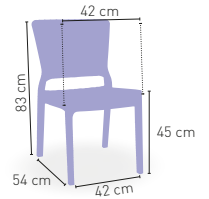

70 €

+ APILABLE

4,75 kg
Santorini

4 kg
Mikonos

PESO

+ IMITACIÓN RATTAN

Gales

Sillón monoblock inyección polipropileno imitación rattan