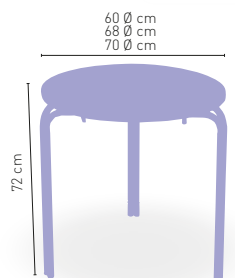

ARMAZÓN DE ALUMINIO