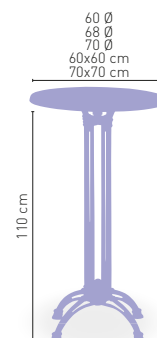

ARMAZÓN FUNDICIÓN HIERRO NEGRO

CORRESPONDE A LA MEDIDA 90x68 cm

modelo

Florencia-H

ARMAZÓN FUNDICIÓN HIERRO NEGRO

PIES REGULABLES

MEDIDA/PRECIO €	60 Ø	68 Ø	70 Ø	60x60	70x70
WERZALIT STANDARD	209	210	218	220	225
WERZALIT GRUPO 1	213	212	223	225	230
WERZALIT DUO	211	222	222	225	244
WERZALIT ARO INOX	-	-	261	-	-
COMPACT-FENÓLICO GRUPO A	228	-	248	227	247
COMPACT-FENÓLICO GRUPO B	228	-	248	227	247
COMPACT-FENÓLICO ACANALADO	-	-	258	-	254
ACERO INOX. REPULSADO	213	-	226	215	228
ACERO INOX. DELUXE REPULSADO	218	-	232	221	235
DUROLIGHT	-	-	235	-	-
MADERA RECHAPADA 26 mm	219	-	235	219	235
MADERA REGRUESADA CON CANTO 50 mm	258	-	282	240	259
MADERA MACIZA ALIST. PINO 30 mm	235	-	255	227	247
MADERA MACIZA ALIST. HAYA 30 mm	263	-	294	253	285
INDOOR GRUPO A	-	-	-	247	258
INDOOR GRUPO B	-	-	-	266	281
MARMOL NATURAL BLANCO MACAEL	272	-	299	250	275