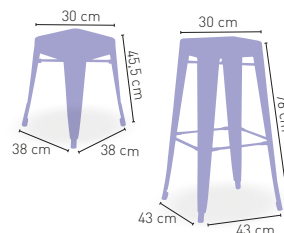

Passion

ACABADO EN LOS COLORES

€

54

BAJO

€

72

ALTO

ACABADO EN LOS COLORES

€

59

BAJO

€

78

ALTO

Construido en acero troquelado y perfilado. Acabado en pintura epoxi normal