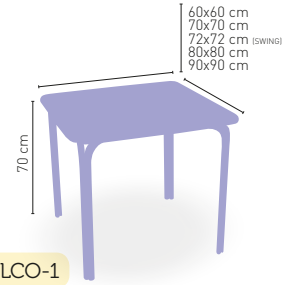

ARMAZÓN DE ALUMINIO

Acapulco-2

MEDIDA/PRECIO €	60x60*	70x70	SWING	75x75	80x80	90x90
WERZALIT STANDARD	134	143	139	-	160	219
WERZALIT GRUPO 1	139	148	147	-	163	-
WERZALIT DUO	139	162	163	-	183	-
COMPACT-FENÓLICO GRUPO A	141	165	-	177	212	241
COMPACT-FENÓLICO GRUPO B	141	165	-	212	220	281
COMPACT-FENÓLICO ACANALADO	-	172	-	-	-	-
ACERO INOX. REPULSADO	106	110	-	-	119	-
ACERO INOX. DELUXE REPULSADO	112	117	-	-	126	-