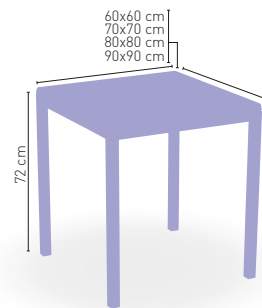

PIE REGULABLE

APILABLE