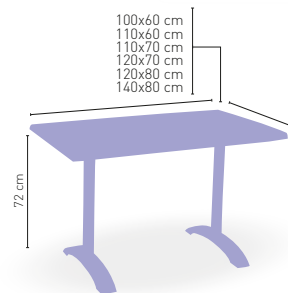

Acoplamiento Plegable aumenta **35 euros**, modelos Atlanta y Roma Gris/Negro/Brillo

COLORES PIES

Roma 3

MEDIDA/PRECIO €	60 Ø	68 Ø	70 Ø
WERZALIT STANDARD	126	127	135
WERZALIT GRUPO 1	130	129	140
WERZALIT DUO	128	139	139
WERZALIT ARO INOX	-	-	178
COMPACT-FENÓLICO GRUPO A	145	-	165
COMPACT-FENÓLICO GRUPO B	145	-	165
COMPACT-FENÓLICO ACANALADO	-	-	175
ACERO INOX. REPULSADO	130	-	143
ACERO INOX. DELUXE REPULSADO	135	-	149
DUROLIGHT	-	-	152
MADERA RECHAPADA 26 mm	136	-	152
MADERA REGRUESADA CON CANTO 50 mm	175	-	199
MADERA MACIZA ALIST. PINO 30 mm	152	-	172
MADERA MACIZA ALIST. HAYA 30 mm	180	-	211

PIE FUNDICIÓN ALUMINIO

COLORES PIES

Roma 4

MEDIDA/PRECIO €	80 Ø	60x60	70x70	SWING	75x75	80x80
WERZALIT STANDARD	154	148	153	149	-	163
WERZALIT GRUPO 1	161	153	158	157	-	166
WERZALIT DUO	157	153	172	173	-	186
COMPACT-FENÓLICO GRUPO A	220	155	175	-	187	215
COMPACT-FENÓLICO GRUPO B	228	155	175	-	222	223
COMPACT-FENÓLICO ACANALADO	-	-	182	-	-	-
ACERO INOX. REPULSADO	172	143	156	-	-	174
ACERO INOX. DELUXE REPULSADO	-	149	163	-	-	181
MADERA RECHAPADA 26 mm	183	147	163	-	176	183
MADERA REGRUESADA CON CANTO 50 mm	238	168	187	-	204	211
MADERA MACIZA ALIST. PINO 30 mm	202	155	175	-	194	198
MADERA MACIZA ALIST. HAYA 30 mm	-	181	213	-	-	-
INDOOR GRUPO A	-	175	186	-	-	209
INDOOR GRUPO B	-	194	209	-	-	241

80 Ø cm
60x60 cm
70x70 cm
72x72 cm SWING
75x75 cm
80x80 cm

PIE FUNDICIÓN ALUMINIO

COLORES PIES

Roma-R