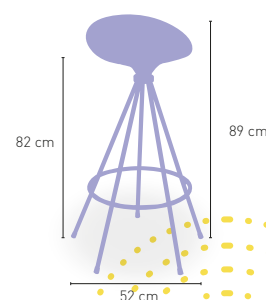

96 €

DISPONIBLE EN

5 kg

PESO

+ GIRATORIO

Alabama

Módulo 1 plaza construido en armazón de cromo y tapizado en polipiel

459 €