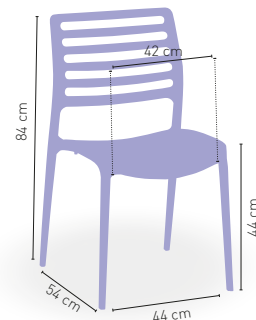

Brindisi

Sillón monoblock inyección polipropileno 64 €

DISPONIBLE EN

KG
3,7 kg

PESO

+ APILABLE