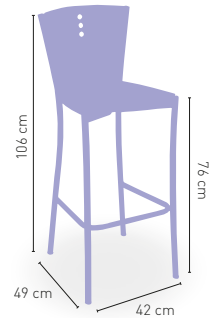

ESTRUCTURA TUBULAR
SEGÚN CARTA COLORES

Taburete Bolonia

	€
 Asiento madera Barnizada	95
 Asiento tapizado Polipiel	96
 Asiento tapizado Grupo especial	103

ESTRUCTURA TUBULAR
SEGÚN CARTA COLORES

Taburete Marsella con/sin resp. metálico