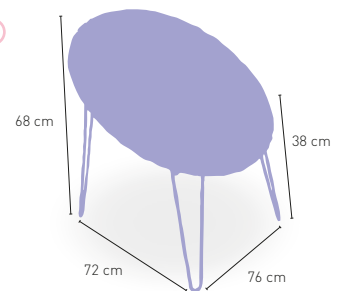

Estructura tubo de acero
macizo de 6 y 8 mm.
Tejido Rattan Kabu

131 €

Congo Bajo

Estructura tubo de acero
macizo de 6 y 8 mm.
Tejido Rattan Kabu

142 €

Zambia

Estructura tubo de acero.
Tejido Rattan Sintético