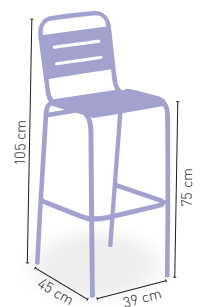

+ APILABLE

Taburete Tamsa / Alborán

Tamsa

-  Circular-TAMSA Varios colores Pág. 145 66
-  Cuadrado-TAMSA Varios colores Pág. 145 66 €
-  Envejecido-TAMSA Varios colores Pág. 145 89

Alborán

-  Asiento Compact 73
-  Asiento Madera Maciza Alistonada Pino 73 €
-  Armazon envejecido-asiento Compact 89