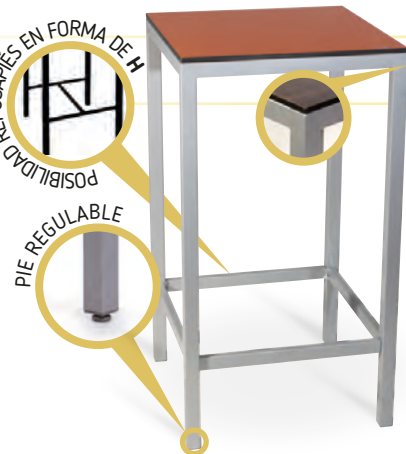

ARMAZÓN METÁLICO ACABADO EPOXI CARTA COLORES

Deco-H-R Acero Epoxi

MEDIDA/PRECIO €	100x60	110x60	110x70	120x70	120x80	140x80
WERZALIT STANDARD	228	250#	-	279	289	407
WERZALIT GRUPO 1	228	255#	268	286	297	412
WERZALIT DUO	247	-	295	-	328	-
COMPACT-FENÓLICO GRUPO A	280	293	322	326	355	493
COMPACT-FENÓLICO GRUPO B	280	293	322	326	382	493
ACERO INOX REPULSADO	-	-	-	320	-	-
DUROLIGHT	241*	-	-	-	330	-
MADERA RECHAPADA 26 mm	246	267	294	307	331	446
MADERA REGRUESADA CON CANTO 50 mm	271	299	322	337	356	486
MADERA MACIZA ALIST. PINO 30 mm	273	293	330	338	350	518
INDOOR GRUPO B	-	-	-	360	-	-

CORRESPONDE A LA MEDIDA 90x68 cm

100x60 cm
110x60 cm
110x70 cm
120x70 cm
120x80 cm
140x80 cm