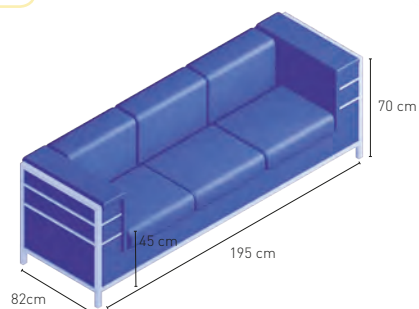

BLANCO

NEGRO

NARANJA

Missisipi

DISPONIBLE EN

BLANCO

NARANJA

Módulo 3 plazas construido en armazón de cromo y tapizado en polipiel