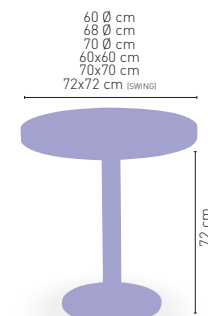

PIES REGULABLES