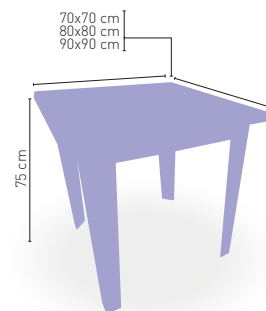

PIES REGULABLES