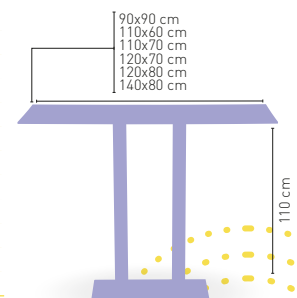

**PIES
REGULABLES**

✳️ CORRESPONDE A LA MEDIDA 90x68 cm

Rattan disponible en

**PIE ACERO INOXIDABLE
COLUMNA RATTAN**

Picasso-H-Inox 70x40 Rattan

MEDIDA/PRECIO €	90x90	110x60	110x70	120x70	120x80	140x80
WERZALIT STANDARD	555	522	-	535	543	563
WERZALIT GRUPO 1	-	527	527	542	551	568
WERZALIT DUO	-	-	554	-	582	-
COMPACT-FENÓLICO GRUPO A	577	565	581	582	609	649
COMPACT-FENÓLICO GRUPO B	617	565	581	582	636	649
ACERO INOX. REPULSADO	-	-	-	576	-	-
DUROLIGHT	-	-	-	-	584	-
MADERA RECHAPADA 26 mm	558	539	553	563	585	602
MADERA REGRUESADA CON CANTO 50 mm	589	571	581	593	610	642
MADERA MACIZA ALIST. PINO 30 mm	597	565	589	594	604	674
INDOOR GRUPO B	-	-	-	616	-	-