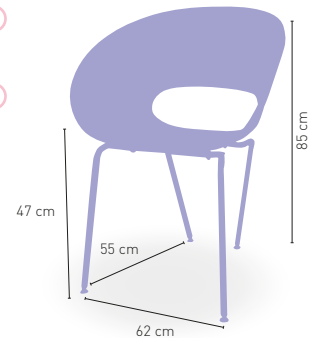

BALEARES TAPIZADO
DISPONIBLE EN

NEGRO

Peso Balears
5,9 kg

Peso Balears Tapizado
6,6 kg

Virginia

Sillón giratorio asiento tapizado polipiel 197 €

DISPONIBLE EN

CARCASA
BLANCO/NEGRO