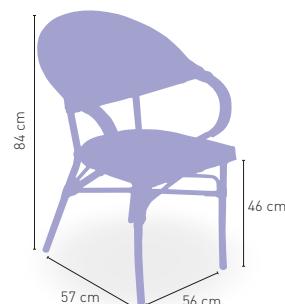

Valona Crema

Armazón aluminio 28x1,5 color dark bambú, asiento y respaldo Textilene

138 €

+ APILABLE