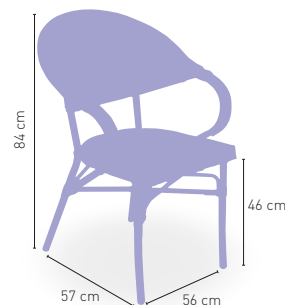

+ APILABLE

Valona Burdeos

Armazón aluminio 28x1,5 color dark bambú, asiento y respaldo Textilene

138 €

+ APILABLE

Valona Crema

Armazón aluminio 28x1,5 color dark bambú, asiento y respaldo Textilene

138 €