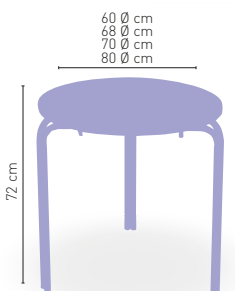

ARMAZÓN DE ALUMINIO