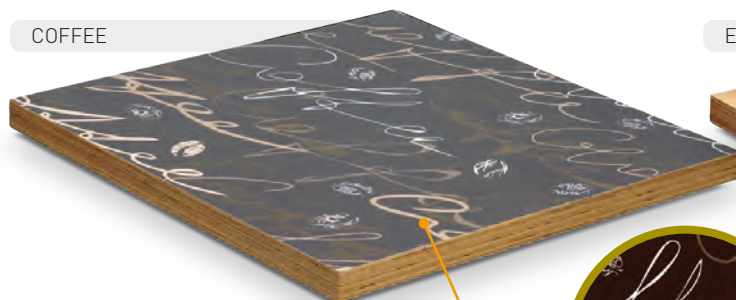

ESMERALDA

COFFEE