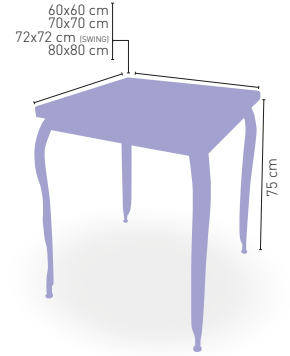

CORRESPONDE A LA MEDIDA 90x68 cm

ARMAZÓN METÁLICO ACABADO EPOXI CARTA COLORES

Albania

MEDIDA/PRECIO €	60x60	70x70	80x80
WERZALIT STANDARD	161	176	197
WERZALIT GRUPO 1	166	181	200
WERZALIT DUO	166	195	220
COMPACT FENÓLICO GRUPO A	168	198	249
COMPACT FENÓLICO GRUPO B	168	198	257
COMPACT FENOLICO ACANALADO	-	205	-
ACERO INOX REPULSADO	156	179	208
ACERO INOX DELUXE REPULSADO	162	186	215
MADERA RECHAPADA 26 mm	160	186	217
MADERA REGRUESADA CON CANTO 50 mm	181	210	245
MADERA MACIZA ALIST. PINO 30 mm	168	198	232
MADERA MACIZA ALIST. HAYA 30 mm	194	236	-
INDOOR GRUPO A	188	209	243
INDOOR GRUPO B	207	232	275
MARMOL NATURAL BLANCO MACAEL	191	226	297