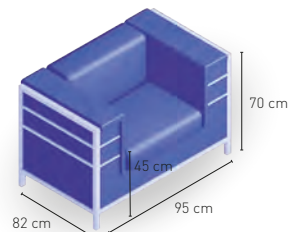

DISPONIBLE EN

BLANCO

NEGRO

NARANJA

Georgia

Módulo 2 plazas construido en armazón de cromo y tapizado en polipiel

743 €

DISPONIBLE EN