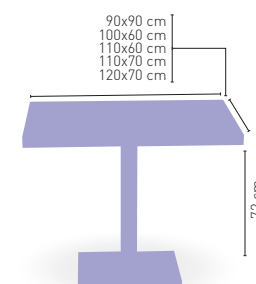

Picasso-Epoxi 70x40 Lacada

MEDIDA/PRECIO €	90x90	110x60	110x70	120x70	120x80	140x80
WERZALIT STANDARD	335	302	-	315	323	343
WERZALIT GRUPO 1	-	307	307	322	331	348
WERZALIT DUO	-	-	334	-	362	-
COMPACT-FENÓLICO GRUPO A	357	345	361	362	389	429
COMPACT-FENÓLICO GRUPO B	397	345	361	362	416	429
ACERO INOX. REPULSADO	-	-	-	356	-	-
DUROLIGHT	-	-	-	-	364	-
MADERA RECHAPADA 26 mm	338	319	333	343	365	382
MADERA REGRUESADA CON CANTO 50 mm	369	351	361	373	390	422
MADERA MACIZA ALIST. PINO 30 mm	377	345	369	374	384	454
INDOOR GRUPO B	-	-	-	396	-	-

i PIE EPOXI BLANCO, GRIS Y NEGRO
COLUMNA METAL LACADA CARTA
COLORES PÁGINA 145

4 PIES REGULABLES