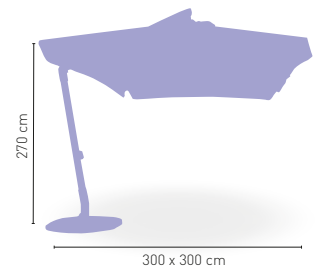

Mástil madera 70x70 mm. **Orientable**

693 €

Base Parasol 4 baldosas 120 kg

128 €

DISPONIBLE EN

+ MÁSTIL DE
70x70
mm

Parasol Extensible Madera 3x3 Base 65 k

Mástil Madera 48 Mm. 8 Varillas

369 €

Base Granito 65 kilos, con asas laterales y 2 ruedas

176 €

DISPONIBLE EN

+ MÁSTIL DE
48
mm

+ 8 VARILLAS

BASE
CON ASAS
LATERALES
Y 2 RUEDAS

Parasol Extensible Madera Ø 2 m Base 30 k