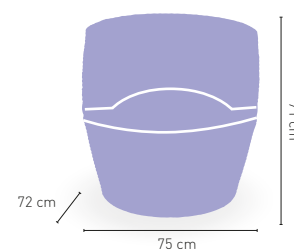

Olbia

Módulo rattán

194 €