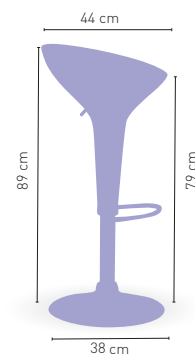

Washington

Washington giratorio regulable color

75 €

DISPONIBLE EN

KG PESO
6,2 kg

KG PESO MODELO RATTAN
7,4 kg

+ REGULABLE EN ALTURA

+ GIRATORIO

Oregón / Oregón Tapizado

Oregón giratorio regulable color

98 €

Oregón giratorio regulable asiento tapizado

113 €

DISPONIBLE EN

KG PESO
6,3 kg

COLORES DISPONIBLES DEL OREGÓN TAPIZADO

KG PESO
6,3 kg

+ REGULABLE EN ALTURA

+ GIRATORIO

California

California giratorio regulable color

83 €

DISPONIBLE EN

+ REGULABLE EN ALTURA

+ GIRATORIO

KG PESO
7 kg

Carolina / Carolina Deluxe

Carolina giratorio regulable asiento polipiel

123 €

Carolina deluxe giratorio regulable
Asiento polipiel-base inox

145 €

Carolina Acrílico Asiento Oro y Plata

142 €

CAROLINA DISPONIBLE EN

CAROLINA ACRILICO DISPONIBLE EN
ORO PLATA

CAROLINA DELUXE DISPONIBLE EN
NEGRO

KG PESO
11 kg

+ REGULABLE EN ALTURA

+ GIRATORIO