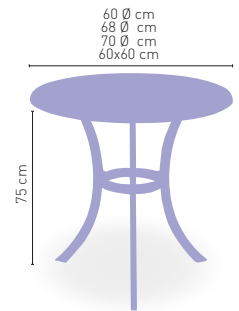

i ARMAZÓN ALUMINIO ACABADO NEGRO

modelo

Montreal Negro

MEDIDA/PRECIO €	150x90	180x90
COMPACT-FENÓLICO GRUPO A	381	482

i ARMAZÓN ALUMINIO ACABADO NEGRO

Baviera-3 Gris

MEDIDA/PRECIO €	60 Ø	68 Ø	70 Ø	60x60
WERZALIT STANDARD	127	128	136	138
WERZALIT GRUPO 1	131	130	141	143
WERZALIT DUO	129	140	140	143
WERZALIT ARO INOX	-	-	179	-
COMPACT-FENÓLICO GRUPO A	146	-	166	145
COMPACT-FENÓLICO GRUPO B	146	-	166	145
COMPACT-FENÓLICO ACANALADO	-	-	176	-
ACERO INOX. REPULSADO	131	-	144	133
ACERO INOX. DELUXE REPULSADO	136	-	150	139
DUROLIGHT	-	-	153	-
MADERA RECHAPADA 26 mm	137	-	153	137
MADERA REGRUESADA CON CANTO 50 mm	176	-	200	158
MADERA MACIZA ALIST. PINO 30 mm	153	-	173	145
MADERA MACIZA ALIST. HAYA 30 mm	181	-	212	171
INDOOR GRUPO A	-	-	-	165
INDOOR GRUPO B	-	-	-	184