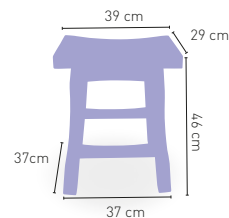

Taburete Bodega Bajo

Madera de pino asiento madera

74 €

DISPONIBLE EN

NOGAL 04

NOGAL 05

Taburete Colonial Bajo

Madera de pino con asiento madera

49 €

DISPONIBLE EN

MIEL 02

NOGAL 04

Taburete Toledo Bajo

Madera de pino con asiento madera

55 €

DISPONIBLE EN

MIEL 02

NOGAL 04

NOGAL 05

Taburete Lyon Bajo

Madera de pino con asiento madera

65 €

DISPONIBLE EN

MIEL 02

NOGAL 04

NOGAL 05