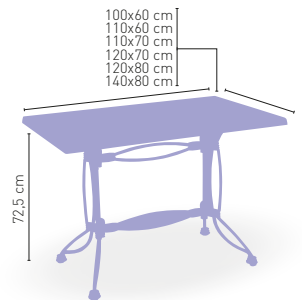

Kyoto-3

ARMAZÓN FUNDICIÓN HIERRO NEGRO

PIES REGULABLES

MEDIDA/PRECIO €	60 Ø	68 Ø	70 Ø
WERZALIT STANDARD	149	150	158
WERZALIT GRUPO 1	153	152	163
WERZALIT DUO	151	162	162
WERZALIT ARO INOX	-	-	201
COMPACT-FENÓLICO GRUPO A	168	-	188
COMPACT-FENÓLICO GRUPO B	168	-	188
COMPACT-FENÓLICO ACANALADO	-	-	198
ACERO INOX. REPULSADO	153	-	166
ACERO INOX. DELUXE REPULSADO	158	-	172
DUROLIGHT	-	-	175
MADERA RECHAPADA 26 mm	159	-	175
MADERA REGRUESADA CON CANTO 50 mm	198	-	222
MADERA MACIZA ALIST. PINO 30 mm	175	-	195
MADERA MACIZA ALIST. HAYA 30 mm	203	-	234
MARMOL NATURAL BLANCO MACAEL	212	-	239

Kyoto-R

MEDIDA/PRECIO €	100x60	110x60	110x70	120x70	120x80	140x80
WERZALIT STANDARD	242	252	-	265	273	293
WERZALIT GRUPO 1	242	257	257	272	281	298
WERZALIT DUO	261	-	284	-	312	-
COMPACT-FENÓLICO GRUPO A	294	295	311	312	339	379
COMPACT-FENÓLICO GRUPO B	294	295	311	312	366	379
ACERO INOX. REPULSADO	-	-	-	306	-	-
DUROLIGHT	255*	-	-	-	314	-
MADERA RECHAPADA 26 mm	260	269	283	293	315	332
MADERA REGRUESADA CON CANTO 50 mm	285	301	311	323	340	372
MADERA MACIZA ALIST. PINO 30 mm	287	295	319	324	334	404
INDOOR GRUPO B	-	-	-	346	-	-

ARMAZÓN FUNDICIÓN HIERRO NEGRO

PIES REGULABLES

CORRESPONDE A LA MEDIDA 90x68 cm

Tablero madera maciza de olmo (superficie rugosa)

Moravia-R

MEDIDA/PRECIO €	120x70	120x80
WERZALIT STANDARD	326	334
WERZALIT GRUPO 1	333	342
WERZALIT DUO	-	373
COMPACT-FENÓLICO GRUPO A	373	400
COMPACT-FENÓLICO GRUPO B	373	427
DUROLIGHT	-	375
MADERA RECHAPADA 26 mm	354	376
MADERA REGRUESADA CON CANTO 50 mm	384	401
MADERA MACIZA ALIST. PINO 30 mm	385	395
MADERA MACIZA OLMO	366	383
INDOOR GRUPO B	407	-

Construido en acero troquelado y perfilado. Acabado en pintura epoxi normal

Tablero madera maciza de olmo (superficie rugosa)

Moravia-HR