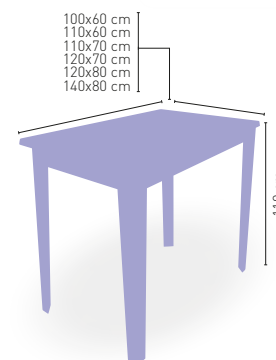

Kiev-R-H

MEDIDA/PRECIO €	100x60	110x60	110x70	120x70	120x80	140x80
WERZALIT STANDARD	267	281	-	343	360	395
WERZALIT GRUPO 1	267	286	330	350	368	400
WERZALIT DUO	286	-	357	-	399	-
COMPACT-FENÓLICO GRUPO A	319	324	384	390	426	481
COMPACT-FENÓLICO GRUPO B	319	324	384	390	453	481
ACERO INOX. REPULSADO	-	-	-	384	-	-
DUROLIGHT	280*	-	-	-	401	-
MADERA RECHAPADA 26 mm	285	298	356	371	402	434
MADERA REGRUESADA CON CANTO 50 mm	310	330	384	401	427	474
MADERA MACIZA ALIST. PINO 30 mm	312	324	392	402	421	506
INDOOR GRUPO B	-	-	-	424	-	-

CORRESPONDE A LA MEDIDA 90x68 cm

ARMAZÓN METÁLICO ACABADO EPOXI CARTA COLORES