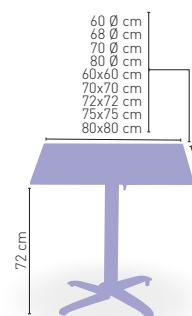

Pisa-4 abatible

MEDIDA/PRECIO €	60 Ø	68 Ø	70 Ø	60x60
WERZALIT STANDARD	135	136	144	146
WERZALIT GRUPO 1	139	138	149	151
WERZALIT DUO	137	148	148	151
WERZALIT ARO INOX	-	-	187	-
COMPACT-FENÓLICO GRUPO A	154	-	174	153
COMPACT-FENÓLICO GRUPO B	154	-	174	153
COMPACT-FENÓLICO ACANALADO	-	-	184	-
ACERO INOX. REPULSADO	139	-	152	141
ACERO INOX. DELUXE REPULSADO	144	-	158	147

i PIE FUNDICIÓN ALUMINIO BRILLO + ABATIBLE

+ PIES REGULABLES

Pisa-4 abatible

MEDIDA/PRECIO €	80 Ø	70x70	SWING	75x75	80x80
WERZALIT STANDARD	183	182	178	-	192
WERZALIT GRUPO 1	190	187	186	-	195
WERZALIT DUO	186	201	202	-	215
COMPACT-FENÓLICO GRUPO A	249	204	-	216	244
COMPACT-FENÓLICO GRUPO B	257	204	-	251	252
COMPACT-FENÓLICO ACANALADO	-	211	-	-	-
ACERO INOX. REPULSADO	201	185	-	-	203
ACERO INOX. DELUXE REPULSADO	-	192	-	-	210

i PIE FUNDICIÓN ALUMINIO BRILLO + ABATIBLE

+ PIES REGULABLES

Pisa-H abatible

MEDIDA/PRECIO €	60 Ø	68 Ø	70 Ø	60x60
WERZALIT STANDARD	178	179	187	189
WERZALIT GRUPO 1	182	181	192	194
WERZALIT DUO	180	191	191	194
WERZALIT ARO INOX	-	-	230	-
COMPACT-FENÓLICO GRUPO A	197	-	217	196
COMPACT-FENÓLICO GRUPO B	197	-	217	196
COMPACT-FENÓLICO ACANALADO	-	-	227	-
ACERO INOX. REPULSADO	182	-	195	184
ACERO INOX. DELUXE REPULSADO	187	-	201	190

i PIE FUNDICIÓN ALUMINIO BRILLO + ABATIBLE

+ PIES REGULABLES

Lorena-4 Gris abatible

MEDIDA/PRECIO €	60 Ø	68 Ø	70 Ø	80 Ø	60x60	70x70	SWING	75x75	80x80
WERZALIT STANDARD	239	240	248	256	250	255	251	-	265
WERZALIT GRUPO 1	243	242	253	263	255	260	259	-	268
WERZALIT DUO	241	252	252	259	255	274	275	-	288
WERZALIT ARO INOX	-	-	291	-	-	-	-	-	-
COMPACT-FENÓLICO GRUPO A	258	-	278	322	257	277	-	289	317
COMPACT-FENÓLICO GRUPO B	258	-	278	330	257	277	-	324	325
COMPACT-FENÓLICO ACANALADO	-	-	288	-	-	284	-	-	-
ACERO INOX. REPULSADO	243	-	256	274	245	258	-	-	276
ACERO INOX. DELUXE REPULSADO	248	-	262	-	251	265	-	-	283