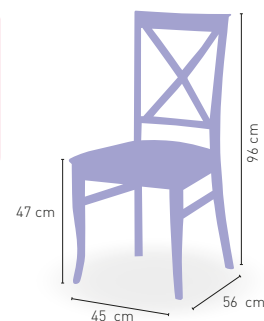

Brujas

P	Madera de haya con asiento tapizado Polipiel	154 €
GE	Madera de haya con asiento tap. Grupo especial	162
T/C	Madera de haya con asiento tap. Tela Cliente	151

DISPONIBLE EN

WENGUE 30