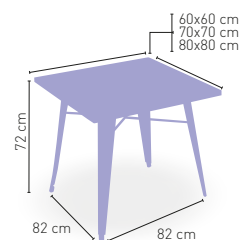

Moravia

MEDIDA/PRECIO €

MEDIDA/PRECIO €	60x60	70x70	80x80
WERZALIT STANDARD	201	206	237
WERZALIT GRUPO 1	206	211	240
WERZALIT DUO	206	225	260
MADERA BARNIZADA 26 mm	200	216	257
MADERA MACIZA ALIST. PINO 30 mm	208	228	272
MADERA MACIZA ALIST. HAYA 30 mm	234	266	-
COMPACT FENÓLICO GRUPO A	208	228	289
COMPACT FENÓLICO GRUPO B	208	228	297
INDOOR GRUPO A	228	239	283
INDOOR GRUPO B	247	262	315