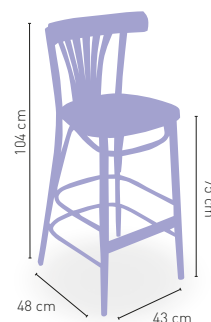

Taburete Casino

Taburete **Alto** Madera de haya barnizada

120 €

Taburete **Bajo** Madera de haya barnizada

81 €

i DISPONIBLE EN

NOGAL 05 CEREZO 07

Bristol