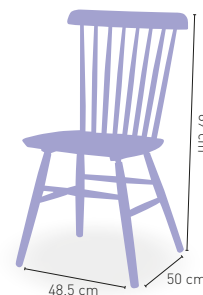

129 €

Viena

Estructura madera de haya maciza barnizada en natural con refuerzo inferior de acero y carcasa polipropileno con cojín tapizado en asiento

79 €

DISPONIBLE EN

BLANCO

ROJO

TAUPE