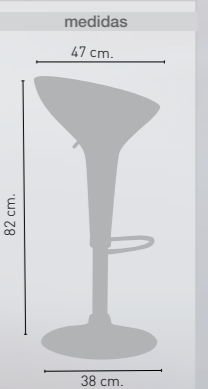

diseño-calidad-innovación
confort-creatividad-color

PERFIL PENINSULAR | CATÁLOGO TABURETES

Washington

blanco amarillo rojo naranja verde pistacho negro

plata púrpura fucsia azul raftan

composición
washington verde/dakota verde