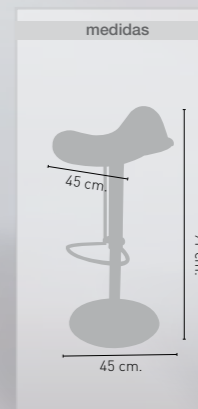

blanco

marrón

naranja

negro

rojo

composición nevada naranja/Atlanta H Werzalit Vivo

Missouri

natural