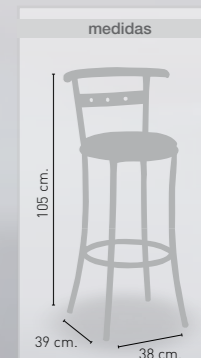

Marsella

Respaldo interior de madera, asiento acabado en polipiel, michigan, courtisane, espuma integral, madera barnizada y werzalit según carta de colores.

San Marino

Copete de madera barnizada, asiento acabado en polipiel, michigan, courisane, espuma integral, madera barnizada y werzalit según carta de colores.