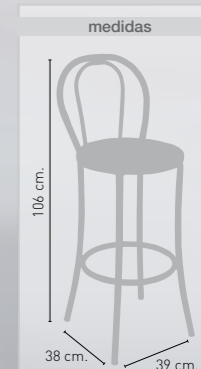

Respaldo interior de madera, asiento acabado en polipiel, michigan, courtisane, espuma integral, madera barnizada y werzalit según carta de colores.