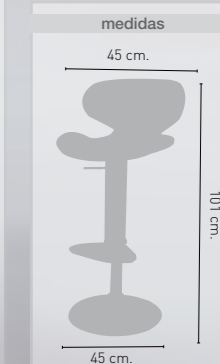

blanco

marrón

naranja

negro

rojo

composición nevada naranja/Atlanta H Werzalit Vivo

Missouri

natural