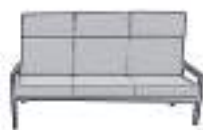

# MARE

Ref: 6950

Aluminio blanco o antracita.

Cojinería en color gris, 10 cm de grosor.

Mesa de aluminio.

Compuesto por: Sofá de 3 plazas, 2 sillones reclinables, mesa alta y 2 reposapiés.

Sofá 3 plazas

176x68x101