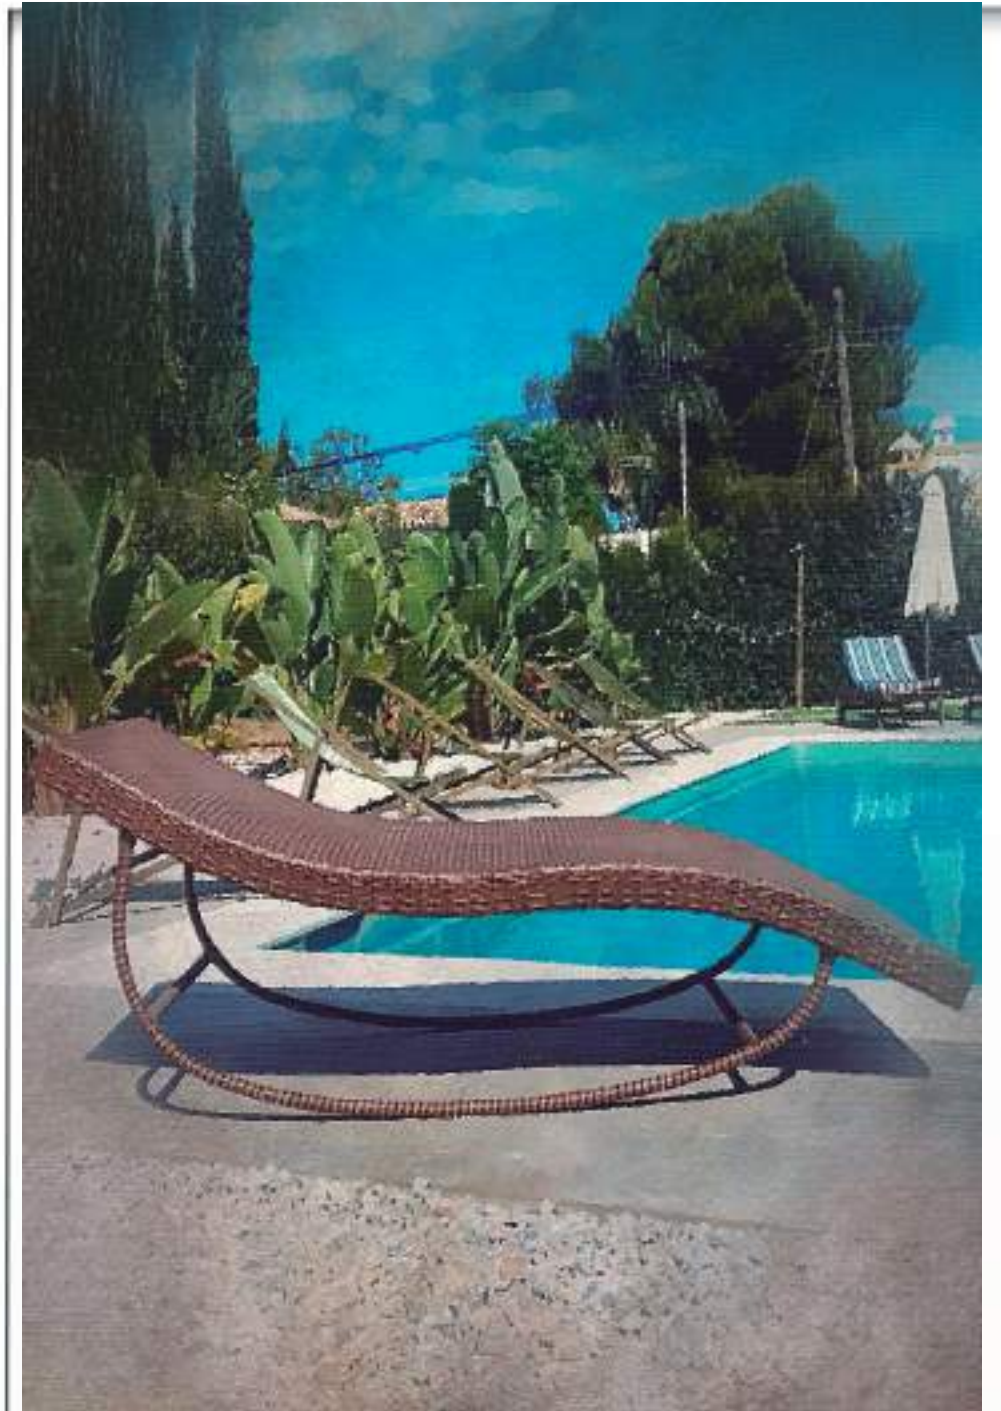

TUMBONA FIBRA