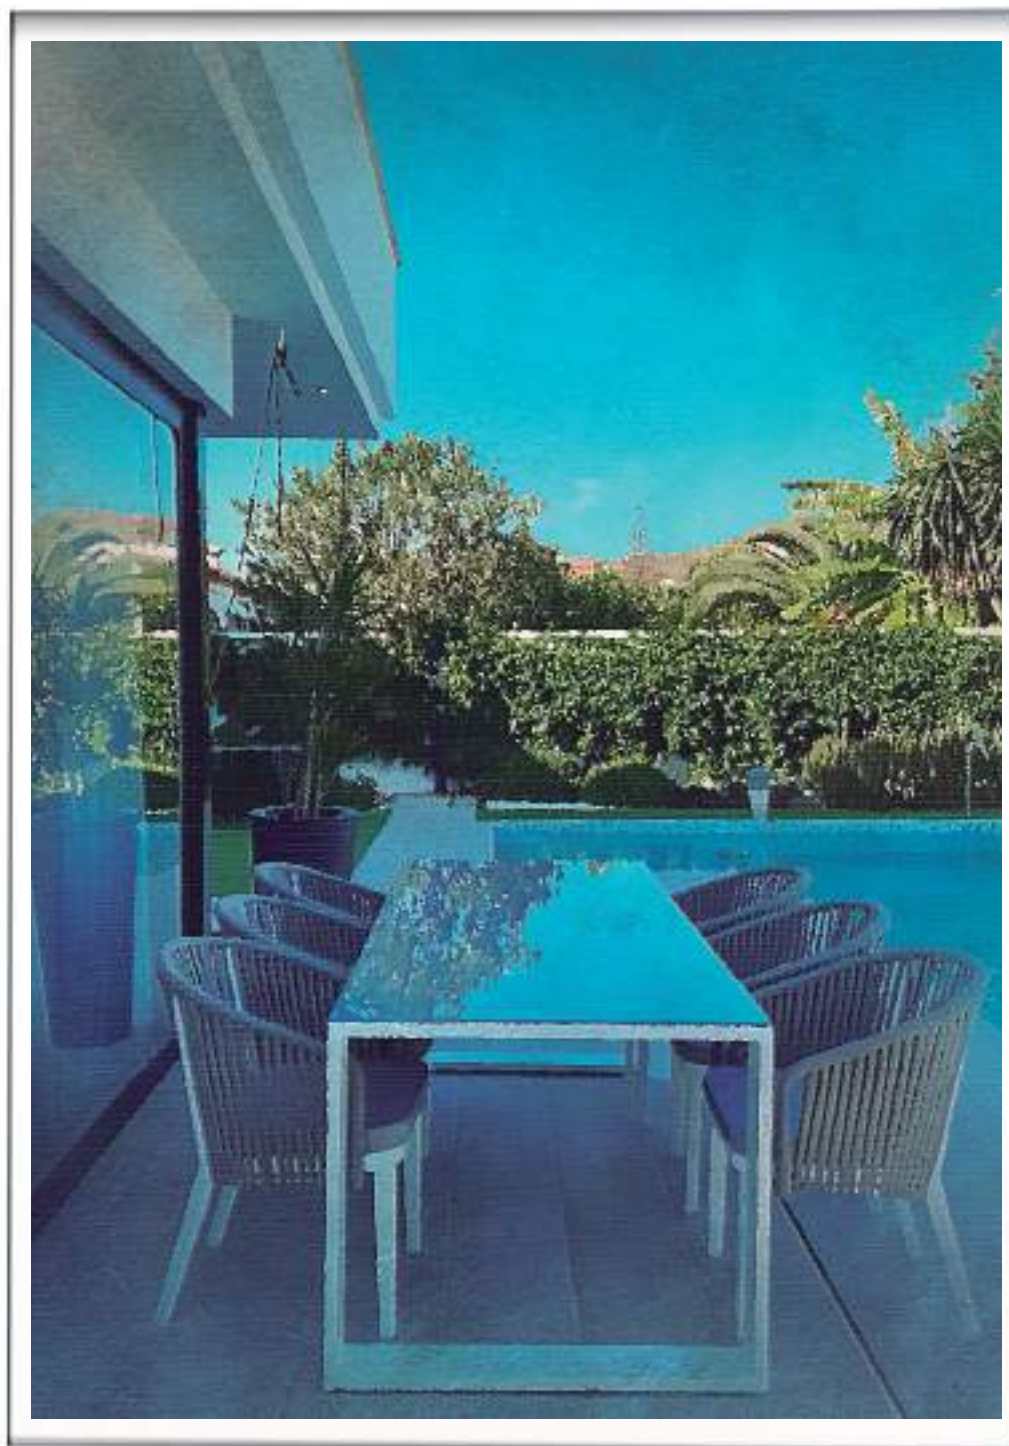

COMEDORES ALUMINIO