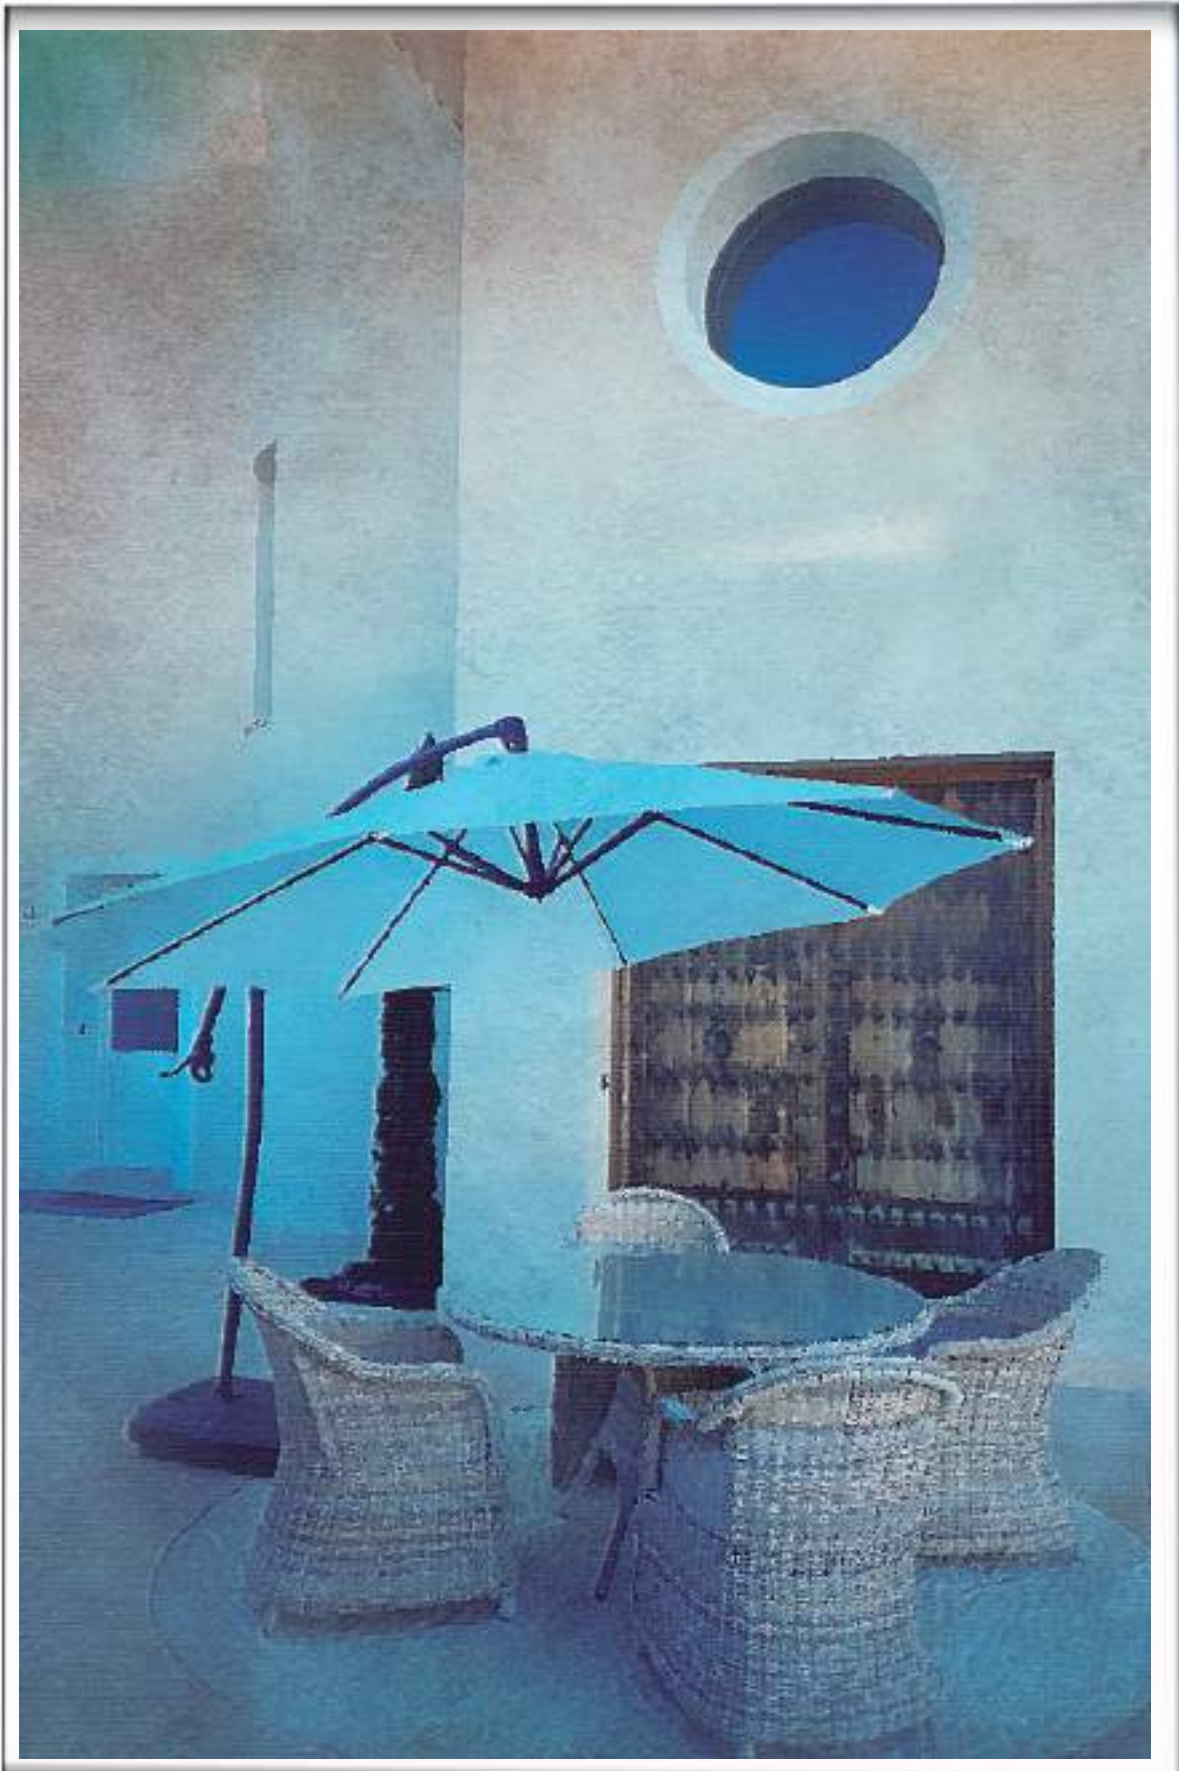

# PERGOLAS Y PARASOLES

Parasol 1129

Ref. 240

Ø300

180